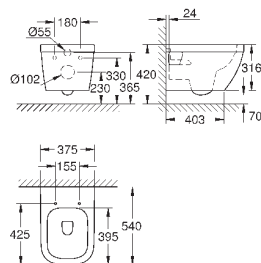

39 538 000

альпин-белый

209,42

Керамика Euro

Подвесной унитаз

для бачка скрытого монтажа
горизонтальный выпуск

омыв всей окружности чаши
безободковый

объем смыва 3/5 л

санитарная керамика

для сиденья с крышкой для унитаза 39 330 001 (с механизмом плавного
закрытия) и 39 331 001 (без механизма плавного закрытия)

12 шт. на паллете