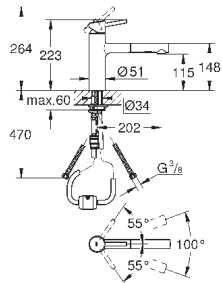

30 273 001

хром

252,00

30 273 DC1

суперсталь

327,60

Concetto

Смеситель однорычажный для мойки, DN 15

средний излив

монтаж на одно отверстие

GROHE StarLight поверхность

GROHE SilkMove керамический картридж 35 мм

аэратор

профессиональная выдвижная лейка с переключателем

аэратор/душевая струя

переключатель: ламинарный режим струи/душевой режим струи **SpeedClean**

автоматическое возвратное переключение на ламинарный режим струи

металлическая лейка

регулировка расхода воды

поворотный литой излив

зона поворота излива 100°

с защитой от обратного потока

встроенный обратный клапан

гибкая подводка

система быстрого монтажа