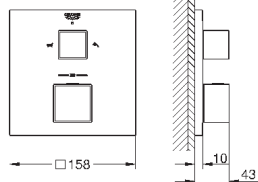

35 600 000		72,00
GROHE Rapido SmartBox Универсальная встроенная часть