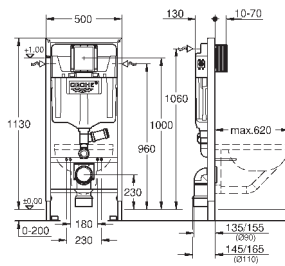

со сливной трубкой для устранения внешних запахов
для монтажа перед стеной или стеной перегородкой
самонесущая стальная рама с
порошковым напылением
подготовлена для облицовки
фиксированные подключения
быстрая регулировка по высоте
крепежный материал
проверено -TUEV
2 болта-держателя для унитаза
крепление для керамики
для подвесных унитазов с опорной поверхностью менее 205 мм
требуется дополнительный аксессуар 38 779 000
расстояние между болтами 180/230 мм
PP-сmyвная дуга Ø 90 мм
регулировка глубины монтажа
редуктор Ø 90/110 мм
впускной и сmyвной гарнитуры

сmyвной бачок GD 2, 6 - 9 л, со следующими характеристиками:
заводская настройка 6 л и 3 л
сливная трубка с соединением для устранения запахов 50 мм
Пневматический сmyвной клапан с тремя режимами
слива: 2-х объёмный, старт/стоп, или непрерывный
Подключение воды слева, справа и сзади
Арматурная группа I
с изоляцией от конденсационной влаги
подключение воды DN 15
во время сборки не требуется дополнительного инструмента
для монтажа инспекционного короба
для вертикального или горизонтального монтажа

для монтажа перед стеной необходимо заказать настенные уголки
38 558 00M (продаются отдельно)
для монтажа маленьких сmyвных панелей необходимо заказать
ревизионный короб 40 911 000 (приобретается отдельно)