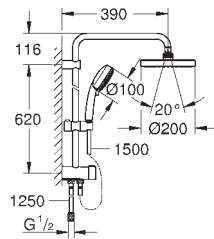

GROHE TEMPESTA SYSTEM

Артикул

Цвет

Цена брутто /
РРЦ с НДС, €

27 394 002

хром

214,80

Tempesta Cosmopolitan System 200

Душевая система Flex с переключателем для настенного монтажа

включает в себя:

горизонтальный душевой кронштейн 390 мм, регулируется перед установкой переключатель на 3 положения: верхний душ, ручной душ, верхний душ с Eco-режимом

верхний душ Tempesta Cosmopolitan 200 (27 541)

2 режима струи (с помощью переключателя):

Rain, SmartRain

с шаровым шарниром

угол поворота $\pm 15^\circ$

ручной душ Tempesta Cosmopolitan 100 (27 573)

4 вида струй:

GROHE Rain O², Rain, Massage, Jet

регулируется по высоте с помощью

скользящего элемента

расстояние от переключателя до верхнего крепления: 620 мм

Relexaflex Душевой шланг 1500 мм (28 151)

Relexaflex Душевой шланг 1250 мм (28 150)

универсальный монтаж: подключение к смесителю / к подключению для душевого шланга с резьбой 1/2"

минимальный расход воды 7л/мин

GROHE DreamSpray превосходный поток воды

GROHE StarLight хромированная поверхность

система **SpeedClean** против известковых отложений

внутренний охлаждающий канал для продолжительного срока службы