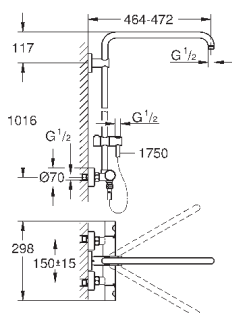

дополнительная опция: полочка GROHE EasyReach (26 362)

26 241 000

хром

375,60

Душевые системы Euphoria

Душевая система с термостатом для настенного монтажа включает в себя:

горизонтальный поворотный душевой