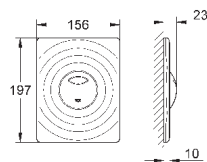

GROHE ПАНЕЛИ СМЫВА ДЛЯ УНИТАЗА

Артикул

Цвет

Цена брутто /
РРЦ с НДС, €

38 505 000	хром	46,80
38 505 SH0	альпин-белый	34,80
38 505 P00	матовый хром	48,00

Skate Air

Накладная панель

2 объема смыва или прерывание смыва старт/стоп для пневматического смывного клапана

вертикальный монтаж, 156 x 197 мм, из ABS

GROHE StarLight хромированная поверхность

GROHE EcoJoy Технология совершенного потока

при уменьшенном расходе воды

для Rapid SL и Uniset со смывным бачком GD 2

для установки Rapid SLX необходимо заказать ревизионный короб

66 791 000 (приобретается отдельно)

38 506 SH0	альпин-белый	34,80
38 506 P00	матовый хром	55,20
38 506 000	хром	46,80

то же, **горизонтальный монтаж**

38 862 000	хром	61,20
38 862 SH0	альпин-белый	50,40
38 862 P00	матовый хром	61,20

Skate

Накладная панель

2 объема смыва или прерывание смыва старт/стоп для пневматического смывного клапана

для вертикального и горизонтального монтажа

156 x 197 мм

из ABS

GROHE StarLight хромированная поверхность

GROHE EcoJoy Технология совершенного потока

при уменьшенном расходе воды

для Rapid SL и Uniset со смывным бачком GD 2

для установки Rapid SLX необходимо заказать ревизионный короб

66 791 000 (приобретается отдельно)

38 862 SD0	нержавеющая сталь	146,40

Skate

Накладная панель

2 объема смыва или прерывание смыва старт/стоп для пневматического смывного клапана

вертикальный монтаж

156 x 197 мм

материал: нержавеющая сталь

GROHE EcoJoy Технология совершенного потока

при уменьшенном расходе воды

для Rapid SL и Uniset со смывным бачком GD 2

для установки Rapid SLX необходимо заказать ревизионный короб

66 791 000 (приобретается отдельно)

38 861 000	хром	64,80

Surf

Накладная панель

2 объема смыва или прерывание смыва старт/стоп для пневматического смывного клапана