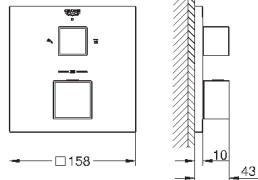

35 600 000		72,00
GROHE Rapido SmartBox Универсальная встроенная часть		

24 155 000	хром	513,60
24 155 DC0	суперсталь	706,80
24 155 AL0	темный графит, матовый	807,60

Grotherm Cube

Термостат для ванны с переключателем на 2 положения

комплект верхней монтажной части для GROHE Rapido SmartBox 35 600 000 (универсальная встраиваемая часть)

GROHE TurboStat встроенный термoeлемент с настенными розетками **GROHE FastFixation** (скрытые эксцентрики, уплотнение, скрытый монтаж)

металлическая накладная панель, регулируемая на 6°

графическое обозначение: ванна и душ

GROHE SafeStop стопор безопасности при 38°C

GROHE SafeStop Plus опционно ограничитель температуры на 43°C / 46°C, включен

GROHE AquaDimmer, встроенный переключатель

распределение расхода:

выход В = 27 л/мин,

выход С = 30 л/мин

без встраиваемой части