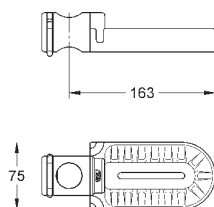

Relaxa

Мыльница

для душевой штанги 28 620/28 621

GROHE StarLight хромированная поверхность

27 596 000

6,24