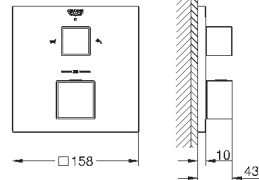

GROHE GROHTHERM CUBE

Артикул

Цвет

Цена брутто /
РРЦ с НДС, €

ТЕРМОСТАТЫ

24 154 000	хром	513,60
24 154 DC0	суперсталь	706,80
24 154 AL0	темный графит, матовый	807,60

Grotherm Cube

Термостат для душа с переключателем на 2 положения

комплект верхней монтажной части для
GROHE Rapido SmartBox 35 600 000 (универсальная встраиваемая часть)

GROHE TurboStat встроенный термоэлемент
с настенными розетками **GROHE FastFixation** (скрытые
эксцентрики, уплотнение, скрытый монтаж)

металлическая накладная панель, регулируемая на 6°

графическое изображение: верхний душ и ручной душ

GROHE SafeStop стопор безопасности при 38°C

GROHE SafeStop Plus опционно ограничитель температуры на 43°C / 46°C,
включен

GROHE AquaDimmer, встроенный переключатель

распределение расхода:

выход В = 27 л/мин,

выход С = 30 л/мин

без встраиваемой части

35 600 000		72,00

GROHE Rapido SmartBox Универсальная встроенная часть

24 155 000	хром	513,60
24 155 DC0	суперсталь	706,80
24 155 AL0	темный графит, матовый	807,60

Grotherm Cube

Термостат для ванны с переключателем на 2 положения

комплект верхней монтажной части для
GROHE Rapido SmartBox 35 600 000 (универсальная встраиваемая часть)

GROHE TurboStat встроенный термоэлемент
с настенными розетками **GROHE FastFixation** (скрытые
эксцентрики, уплотнение, скрытый монтаж)

металлическая накладная панель, регулируемая на 6°

графическое обозначение: ванна и душ

GROHE SafeStop стопор безопасности при 38°C

GROHE SafeStop Plus опционно ограничитель температуры на 43°C / 46°C,
включен

GROHE AquaDimmer, встроенный переключатель

распределение расхода:

выход В = 27 л/мин,

выход С = 30 л/мин

без встраиваемой части

35 600 000		72,00

GROHE Rapido SmartBox Универсальная встроенная часть

34 741 000	хром	1 212,00

Grotherm Cube