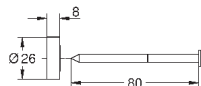

27 845 000

1,22

Euphoria Cube

Шайба выравнивания

для душевой штанги Euphoria Cube 27 892 000 / 27 841 000

26 385 000

хром

15,00