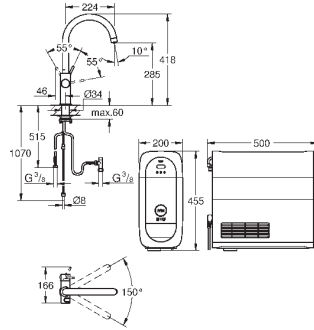

GROHE BLUE HOME

Артикул

Цвет

Цена брутто /
РРЦ с НДС, €

31 455 000
31 455 DC0

хром
суперсталь

1 776,00
2 040,00

GROHE Blue Home

Стартовый комплект, С-излив

включает в себя:

GROHE Blue Home Смеситель однорычажный для мойки с функцией очистки водопроводной воды монтаж на одно отверстие С-образный излив

Сенсорные кнопки для 3-х видов фильтрованной и газированной питьевой воды негазированная, среднегазированная, газированная

GROHE StarLight поверхность

GROHE SilkMove керамический картридж **28 мм**

поворотный трубкообразный излив

область поворота 150°

отдельные водотоки для питьевой и водопроводной воды

гибкая подводка

GROHE Blue Home охладитель-карбонизатор

обеспечивает 3 л охлажденной воды в час

Охладитель-карбонизатор 180 Вт, 230 V, 50 Hz

тип защиты IP 21, Одобрено в CE

требуются вентиляционные отверстия в нижней части кухонного шкафа

регулируется для фильтров GROHE Blue размер S, GROHE Blue

на основе активированного угля и GROHE Blue Магний+

GROHE Blue фильтр размер S,

головка для фильтра с настройкой уровня жесткости воды

для регионов с жесткостью воды больше чем 9° dKH

для регионов с жесткостью воды ниже 9° dKH заказывайте фильтр с активированным углем 40 547 001

GROHE Blue Баллон с CO₂, 425 гр