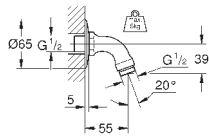

28 429 000

хром

33,60

Relexa
Душевой кронштейн 55 мм
резьбовое соединение 1/2"
GROHE StarLight хромированная поверхность

ДУШИ