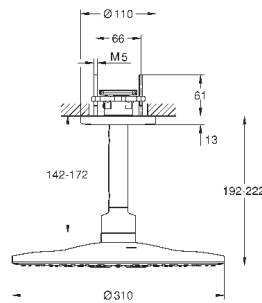

GROHE ВЕРХНИЕ ДУШИ

Артикул

Цвет

Цена брутто /
РРЦ с НДС, €

26 477 LS0

белая луна

649,20

Rainshower SmartActive 310

Верхний душ с потолочным душевым кронштейном 142 мм, 2 режима струи

включает в себя:

Rainshower SmartActive 310 Верхний душ, белая душевая поверхность
2 вида струи:

GROHE PureRain, ActiveRain

Потолочный душевой кронштейн 142 мм

GROHE DreamSpray превосходный поток воды

GROHE StarLight поверхность

система **SpeedClean** против известковых отложений

внутренний охлаждающий канал для продолжительного срока службы
требуется встраиваемый блок 26 483 000 или 26 484 000 - заказывается
отдельно

26 479 000

хром

518,40

26 479 DC0

суперсталь

717,60

26 479 GN0

холодный расцвет,
матовый

871,20

26 479 DL0

теплый закат, матовый

871,20

26 479 A00

темный графит

820,80

26 479 AL0

темный графит, матовый

871,20