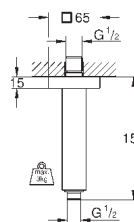

27 711 000

хром

81,60

Rainshower

Потолочный душевой кронштейн 154 мм

металл

резьбовое соединение 1/2"

GROHE StarLight хромированная поверхность

27 986 000

хром

96,00

27 986 IG0

хром/золото

124,80

Rainshower Grandera

Душевой кронштейн 285 мм

вынос 282 мм

металл

резьбовое соединение 1/2"

Grandera розетка

GROHE StarLight хромированная поверхность

минимальное давление 1,0 бар