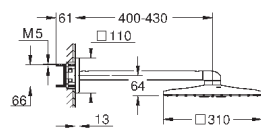

26 481 000

хром

518,40

26 481 DC0

суперсталь

717,60

26 481 GN0

холодный расцвет,
матовый

871,20

26 481 DL0

теплый закат, матовый

871,20

26 481 A00

темный графит

820,80

26 481 AL0

темный графит, матовый

871,20