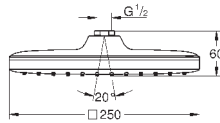

26 681 000

хром

117,48

Tempesta 250 Cube

Верхний душ с одним режимом

Rain

250 мм x 250 мм

полностью хромированные поверхности

шаровый шарнир с углом поворота ± 10°

резьбовое соединение 1/2"

GROHE EcoJoy ограничитель расхода воды 9,5 л/мин

GROHE DreamSpray превосходный поток воды

GROHE StarLight хромированная поверхность

система **SpeedClean** против известковых отложений

внутренний охлаждающий канал для продолжительного срока службы

может использоваться с проточным водонагревателем

профессиональная серия

26 685 000

хром

105,24

то же, тыльная часть головки верхнего душа белая