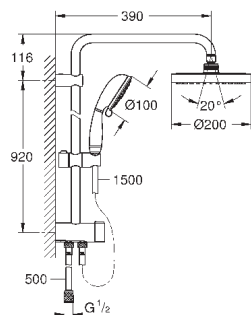

Tempesta Rustic System 200

Душевая система Flex с переключателем для настенного монтажа

включает в себя:

горизонтальный душевой кронштейн 390 мм, регулируется перед установкой переключатель на 3 положения: верхний душ, ручной душ, верхний душ с Эко-режимом

верхний душ Tempesta Cosmopolitan 200 (27 541)

2 режима струи (с помощью переключателя):

Rain, SmartRain

с шаровым шарниром

угол поворота $\pm 15^\circ$

ручной душ Tempesta Rustic 100 (26 085)

4 вида струй:

GROHE Rain O², Rain, Massage, Jet

регулируется по высоте с помощью

скользящего элемента

расстояние между переключателем и верхним креплением: 920 мм

Relexaflex Душевой шланг 1500 мм (28 151)

душевой шланг Relexaflex 500 мм

гибкая установка: подключение к смесителю / подключению для душевого шланга с резьбой 1/2" душевым шлангом 500 мм

минимальный расход воды 7л/мин

GROHE DreamSpray превосходный поток воды

GROHE StarLight хромированная поверхность

система **SpeedClean** против известковых отложений

внутренний охлаждающий канал для продолжительного срока службы