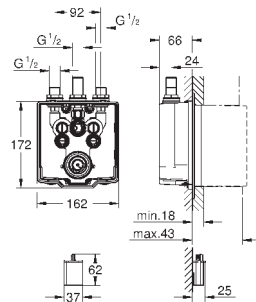

36 458 000

670,80

Eurosmart Cosmopolitan E

Встраиваемый механизм

для душа

со встроенным термостатом

подходит для инфракрасной электроники 36 456 000

2 запорных клапана