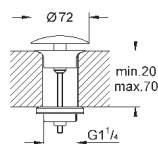

65 808 000

хром

43,20

Сливной вентиль 1 1/4"
для раковины без перелива
съёмная заглушка
без функции перекрытия воды
GROHE StarLight хромированная поверхность