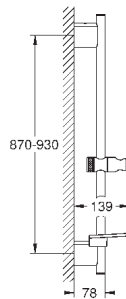

26 603 000

хром

100,80

26 603 DC0

суперсталь

182,40

26 603 BE0

никель глянец

202,80

26 603 EN0

матовый никель

223,20

26 603 GL0

холодный рассвет

202,80

26 603 GN0

холодный рассвет,
матовый

223,20

26 603 DA0

теплый закат

202,80

26 603 DL0

теплый закат, матовый

223,20

26 603 A00

темный графит

202,80

26 603 AL0

темный графит, матовый

223,20

Rainshower SmartActive

Душевая штанга, 900 мм

с металлическими настенными креплениями

поворотный держатель с
фиксацией по высоте

GROHE FastFixation (регулируемое расстояние между настенными креплениями штанги позволяет использовать для монтажа уже имеющиеся отверстия в стене)

GROHE TileFix регулируемая глубина верхнего и нижнего креплений

Полочка **GROHE EasyReach**

GROHE StarLight хромированная поверхность