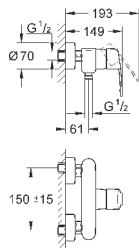

33 590 002

хром

118,80

Eurostyle Cosmopolitan
Смеситель однорычажный для душа, DN 15

настенный монтаж
металлический рычаг
GROHE SilkMove керамический картридж Ø 46 мм
GROHE StarLight хромированная поверхность
регулировка расхода воды, отвод для душа снизу 1/2"
встроенный обратный клапан
скрытые S-образные эксцентрики
с защитой от обратного потока
дополнительный ограничитель температуры (46 308 000)
класс шума I по DIN 4109
минимальное давление 1,0 бар

new