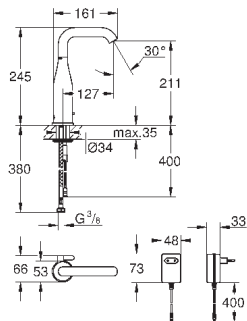

36 444 000

хром

616,80

Essence E

Инфракрасная электроника для раковины 1/2" со смешиванием и с регулируемым ограничителем температуры

с инфракрасным датчиком для двусторонней связи для мониторинга, настройки и сервисного обслуживания с адаптером 100-230 V переменного тока, 50-60 Hz, 6 V постоянного тока

GROHE StarLight хромированная поверхность
регулируемый радиус поворота 0° / 150° / 360°
ламинатор с ограничением потока воды 5.0 л/мин

гибкая подводка
обратный клапан
грязеулавливающие фильтры
со встроенным электромагнитным клапаном

система быстрого монтажа

7 предустановленных режимов:

- автоматический смыв
- термическая дезинфекция
- моющий режим

дополнительные функции и точные настройки с помощью пульта дистанционного управления 36 407

Одобрено в CE

класс шума I по DIN 4109

тип защиты смесителя IP 59K

минимальное давление 1,0 бар

36 445 000

хром

589,20

Essence E

Инфракрасная электроника для раковины 1/2" со смешиванием и с регулируемым ограничителем температуры

с инфракрасным датчиком для двусторонней связи для мониторинга, настройки и сервисного обслуживания с адаптером 100-230 V переменного тока, 50-60 Hz, 6 V постоянного тока

6V литиевая батарейка, тип CR-P2

Срок службы батарейки: прил. 7 лет (150 включений в день)

GROHE StarLight хромированная поверхность
регулируемый радиус поворота 0° / 150° / 360°
ламинатор с ограничением потока воды 5.0 л/мин

гибкая подводка
обратный клапан
грязеулавливающие фильтры
со встроенным электромагнитным клапаном

внешняя батарея

система быстрого монтажа

многоступенчатый указатель состояния

батарейки

7 предустановленных режимов:

- автоматический смыв
- термическая дезинфекция
- моющий режим

дополнительные функции и точные настройки с помощью пульта дистанционного управления 36 407

Одобрено в CE

класс шума I по DIN 4109

тип защиты смесителя IP 59K

минимальное давление 1,0 бар