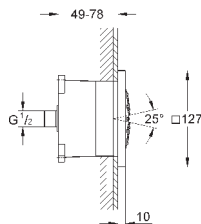

27 251 DA0

теплый закат

175,20

27 251 DL0

теплый закат, матовый

186,00

27 251 A00

темный графит

175,20

27 251 AL0

темный графит, матовый

186,00

Rainshower F-Series 5"

Боковой душ с одним режимом

нормальная струя

включая встраиваемый механизм

127 x 127 мм

регулятор потока с шаровым шарниром

± 12,5° вращающийся

резьбовое соединение 1/2"

GROHE DreamSpray превосходный поток воды

GROHE StarLight хромированная поверхность

GROHE FlowBalance, регулятор потока

система **SpeedClean** против известковых отложений

может использоваться с проточным водонагревателем

27 253 000

хром

152,40