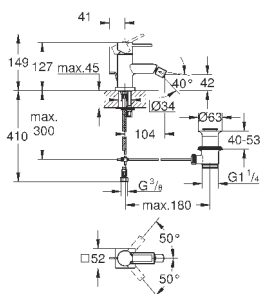

32 147 000

хром

387,60

Allure
Смеситель однорычажный для биде
DN 15

M-Size

монтаж на одно отверстие
GROHE SilkMove керамический картридж 28 мм
GROHE StarLight хромированная поверхность
система быстрого монтажа
аэратор с шаровым шарниром
сливной гарнитур 1 1/4"
гибкая подводка