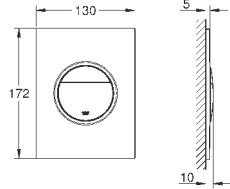

два входа с внутренней резьбой 1/2" (подключение

горячей / холодной воды)

Смывной клапан

прокладка

крепежный материал

Артикул	Цвет	Цена брутто / РРЦ с НДС, €
---------	------	-------------------------------