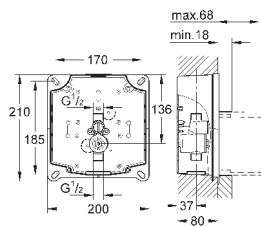

GROHE ЭЛЕКТРОННЫЕ СМЫВНЫЕ УСТРОЙСТВА ДЛЯ ПИССУАРА

Артикул

Цвет

Цена брутто /
РРЦ с НДС, €

38 787 000

96,00

GROHE Rapido UMB

комплект „чернового“ монтажа
для механического смыва или установки Tectron
инфракрасной электроники на 6 V
в комплекте с запорным вентилем
минимальное давление 0,5 бар
оперативное давление максимум 10 бар
промывная трубка
функциональный блок смонтирован и проверен на заводе
подводы воды на 1/2 с внешней резьбой
монтажный короб с уплотнителями
точки крепления для сухого монтажа и обмуровки

36 407 001

149,82

Пульт дистанционного управления

для всей инфракрасной электроники и GROHE Blue Home
мониторинг

версия программного обеспечения и статистика по использованию
цикл термической дезинфекции (для инфракрасной электроники)
цикл автоматической промывки (для инфракрасной электроники)
режим промывки (для GROHE Blue Home)
остаточный ресурс фильтра и баллона с газом CO₂ (для GROHE Blue Home)

конфигурация

режим очистки вкл/выкл
термическая дезинфекция (для инфракрасной электроники)
диапазон чувствительности
задержка до выключения воды (для инфракрасной электроники)
автоматическая промывка (для инфракрасной электроники)
ресурс фильтра (для GROHE Blue Home)

сервисное обслуживание

- индикатор работы сенсора
- возврат к заводским или пользовательским настройкам
сервисный режим
демонстрационный режим
коды ошибок (для GROHE Blue Home)

Аккумуляторная батарея: 3 x 1.5 V DC (AAA)