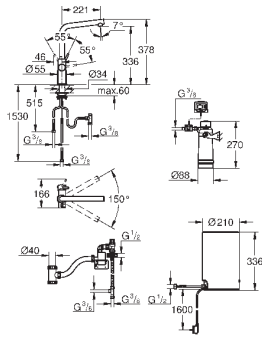

GROHE Red Duo

Смеситель и бойлер M-size

включает в себя:

GROHE Red Duo однорычажный смеситель для мойки

монтаж на одно отверстие

L-образный излив

GROHE ChildLock кнопка для безопасного открывания кипящей воды

TÜV сертифицированная тройная защита от случайной активации кипящей воды

GROHE StarLight хромированная поверхность

GROHE SilkMove керамический картридж **28 мм**

Теплоизолированный трубкообразный излив

область поворота 150°

раздельные водотоки внутри излива

гибкая подводка

подключение для бойлера GROHE Red

GROHE Red бойлер M-size

резервуар для кипящей и горячей воды

3 литра 100° C кипящей воды

Общая емкость 4 литра

давление: 1-7 бар

гибкие шланги подключения и выход для кипящей воды

Одобрено в CE

напряжение подключения 230 V 50 Hz

потребляемая мощность 2100 Вт

потребляемая мощность в режиме ожидания 15 Вт

класс энергопотребления A

GROHE Red Фильтр с головкой для фильтра

для защиты бойлера от накипи

Ресурс 600 л при жесткости воды 20° dKH

5-ступенчатая фильтрация

счетчик расхода фильтрованной воды