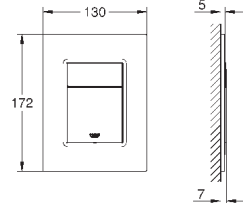

GROHE ПАНЕЛИ СМЫВА ДЛЯ УНИТАЗА

Артикул

Цвет

Цена брутто /
РРЦ с НДС, €

37 535 000	хром	73,20
37 535 P00	матовый хром	73,20
37 535 SH0	альпин-белый	60,00
37 535 DC0	суперсталь	160,80
37 535 BE0	никель глянец	160,80
37 535 EN0	матовый никель	160,80
37 535 GL0	холодный рассвет	160,80
37 535 GN0	холодный рассвет, матовый	160,80
37 535 DA0	теплый закат	160,80
37 535 DL0	теплый закат, матовый	160,80
37 535 A00	темный графит	160,80
37 535 AL0	темный графит, матовый	160,80

Skate Cosmopolitan S

Накладная панель

2 объема смыва или прерывание смыва старт/стоп
для пневматического смывного клапана
GD 2 смывной бачок

вертикальный монтаж

130 x 172 мм

из ABS

GROHE StarLight хромированная поверхность

GROHE EcoJoy Технология совершенного потока

при уменьшенном расходе воды

панель смыва с магнитным держателем и крепежным кронштейном в
комплекте

совместима с Rapid SLX

для установки на Rapid SL и Uniset со смывным бачком GD 2 необходимо
заказать ревизионный короб 40 911 000 (приобретается отдельно)