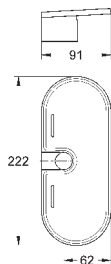

Шайба выравнивания

для душевых штанг Tempesta 27 519 / 27 520 / 27 521 /
27 522 / 27 523 / 27 524

для душевых штанг Euphoria 27 499 / 27 500

27 596 000

6,24

Полочка GROHE EasyReach

акрил

для душевых штанг Tempesta и Euphoria Ø 22 мм