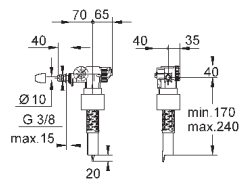

37 095 000

Наполнительный клапан
3/8"
универсальный
без компенсатора смещения
заглушка, дроссель
Уменьшение длины макс. 100 мм

27,60