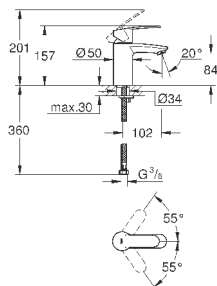

GROHE EUROSTYLE COSMOPOLITAN

Артикул

Цвет

Цена брутто /
PPC с НДС, €

32 468 20E

хром

112,80

Eurostyle Cosmopolitan

Смеситель однорычажный для раковины DN 15 S-Size

монтаж на одно отверстие
металлический рычаг

GROHE SilkMove керамический картридж 35 мм

регулировка расхода воды, возможность установки мин. расхода 2,5 л/мин.
ограничитель температуры

GROHE StarLight хромированная поверхность

GROHE EcoJoy SpeedClean аэратор с ограничением расхода воды 5,7 л/мин

GROHE FastFixation быстрая монтажная система

без донного клапана

гибкая подводка

минимальное давление 1,0 бар

класс шума I по DIN 4109