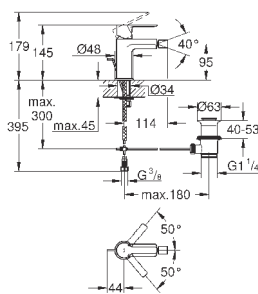

33 848 001	хром	228,00
33 848 DC1	суперсталь	331,20
33 848 AL1	темный графит, матовый	371,58

Lineare
Смеситель однорычажный для биде DN 15
S-Size

монтаж на одно отверстие
металлический рычаг
GROHE SilkMove керамический картридж 28 мм
с ограничителем температуры
GROHE StarLight хромированная поверхность
GROHE FastFixation Plus Система монтажа
аэратор с шаровым шарниром
сливной гарнитур 1 1/4"
гибкая подводка
минимальное давление 1,0 бар