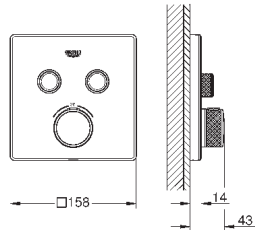

GROHE GROHTHERM SMARTCONTROL

Артикул

Цвет

Цена брутто /
РРЦ с НДС, €

ТЕРМОСТАТЫ

29 156 LSO

белая луна

651,60

Grohtherm SmartControl

Термостат для встраиваемого монтажа на 2 выхода

комплект верхней монтажной части для GROHE Rapido SmartBox 35 600 000 (универсальная встраиваемая часть) металлическая накладная панель с **GROHE FastFixation** (скрытые эксцентрики, уплотнение, скрытый монтаж), регулируемая на 6° **GROHE StarLight** поверхность

SmartControl нажать для вкл/выкл, повернуть для увеличения напора воды от режима EcoJoy до максимального напора воды

заменяемые символы

GROHE TurboStat встроенный термоэлемент

ProGrip эргономичные рукоятки с рифленной поверхностью

GROHE SafeStop стопор безопасности при 38°C

GROHE SafeStop Plus опционно ограничитель температуры на 43°C / 46°C, включен

встроенные обратные клапаны и грязеулавливающие фильтры
возможность одновременного включения нескольких точек водоотвода

лицевая панель из акрилового стекла в цвете белая луна

без встраиваемой части

распределение расхода:

выход B = 24 л/мин

выход C = 26 л/мин

выход B+C = 29 л/мин

35 600 000

72,00

GROHE Rapido SmartBox Универсальная встроенная часть

29 157 LSO

белая луна

692,40

Grohtherm SmartControl

Термостат для встраиваемого монтажа на 3 выхода

комплект верхней монтажной части для GROHE Rapido SmartBox 35 600 000 (универсальная встраиваемая часть) металлическая накладная панель с **GROHE FastFixation** (скрытые эксцентрики, уплотнение, скрытый монтаж), регулируемая на 6° **GROHE StarLight** поверхность

SmartControl нажать для вкл/выкл, повернуть для увеличения напора воды от режима EcoJoy до максимального напора воды

заменяемые символы

GROHE TurboStat встроенный термоэлемент

ProGrip эргономичные рукоятки с рифленной поверхностью

GROHE SafeStop стопор безопасности при 38°C

GROHE SafeStop Plus опционно ограничитель температуры на 43°C / 46°C, включен

встроенные обратные клапаны и грязеулавливающие фильтры
возможность одновременного включения нескольких точек водоотвода

лицевая панель из акрилового стекла в цвете белая луна

без встраиваемой части

распределение расхода:

выход A = 23 л/мин

выход B = 27 л/мин

выход C = 23 л/мин

выход A + B = 33 л/мин

выход A + B + C = 36 л/мин