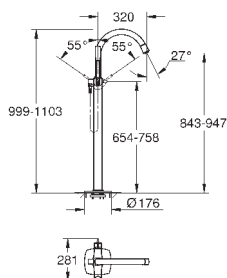

23 318 000
23 318 IGO

хром
хром/золото

1 524,00
1 980,00

Grandera

Смеситель однорычажный для ванны 1/2", напольный монтаж
комплект верхней монтажной части для
45 984

- без встраиваемой части
- **GROHE SilkMove** керамический картридж Ø 46 мм
- **GROHE StarLight** хромированная поверхность
- автоматический переключатель: ванна/душ
- излив с аэратором
- вынос 320 мм
- встроенные обратные клапаны в душевом отводе 1/2"
- держатель ручного душа
- Grandera ручной душ 7,6 л
- душевой шланг Silverflex 1.250 мм
- с защитой от обратного потока
- минимальное давление 1,0 бар