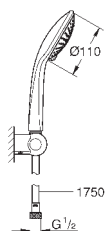

27 355 000

хром

100,80

Euphoria 110 Champagne

Душевой набор, 3 вида струй

включает в себя:

- ручной душ Champagne (27 222 000)
- держатель настенный (28 401)
- душевой шланг 1750 мм (28 388 000)

GROHE DreamSpray превосходный поток воды

GROHE SprayDimmer

GROHE StarLight хромированная поверхность

система **SpeedClean** против известковых отложений

внутренний охлаждающий канал для продолжительного срока службы

Twistfree против перекручивания шланга

может использоваться с проточным водонагревателем
минимальное давление 1,0 бар