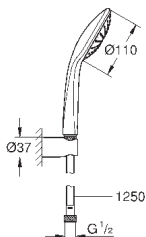

27 354 000

хром

50,40

Euphoria 110 Mono

Душевой набор с 1 режимом струи

включает в себя: ручной душ Mono (27 265), Настенный держатель (27 056), душевой шланг Silverflex 1.250 мм (28 362)

GROHE DreamSpray превосходный поток воды

GROHE StarLight хромированная поверхность

система **SpeedClean** против известковых отложений

внутренний охлаждающий канал для продолжительного срока службы

Twistfree против перекручивания шланга

может использоваться с проточным водонагревателем
минимальное давление 1,0 бар