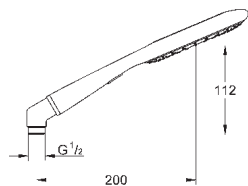

GROHE RAINSHOWER

Артикул

Цвет

Цена брутто /
РРЦ с НДС, €

27 447 000

розовый

93,60

Rainshower Icon 150

Ручной душ, 2 вида струй

Rain, SmartRain

Эко функция - ограничение расхода воды
металлический угловой адаптер для комбинации ручного душа и душевого шланга

GROHE EcoJoy Технология совершенного потока при уменьшенном расходе воды

GROHE CoolTouch

GROHE DreamSpray превосходный поток воды

GROHE StarLight хромированная поверхность

система **SpeedClean** против известковых отложений

внутренний охлаждающий канал для продолжительного срока службы

универсальное крепление, подходящее к любому стандартному шлангу

может использоваться с проточным водонагревателем