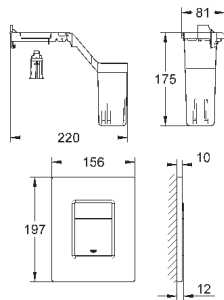

38 805 000

хром

121,20

Skate Cosmopolitan Set Fresh

Накладная панель

2 объема смыва или прерывание смыва старт/стоп с GROHE Fresh

открывающаяся крепежная рама с емкостью для размещения ароматических таблеток