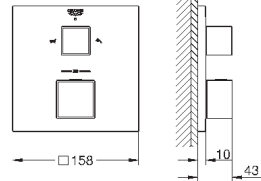

GROHE GROHTHERM ТЕРМОСТАТЫ С 2 РУКОЯТКАМИ

Артикул

Цвет

Цена брутто /
РРЦ с НДС, €

ТЕРМОСТАТЫ

24 155 000	хром	513,60
24 155 DC0	суперсталь	706,80
24 155 AL0	темный графит, матовый	807,60

Grotherm Cube

Термостат для ванны с переключателем на 2 положения

комплект верхней монтажной части для
GROHE Rapido SmartBox 35 600 000 (универсальная встраиваемая часть)

GROHE TurboStat встроенный термoeлемент
с настенными розетками **GROHE FastFixation** (скрытые
эксцентрики, уплотнение, скрытый монтаж)

металлическая накладная панель, регулируемая на 6°

графическое обозначение: ванна и душ

GROHE SafeStop стопор безопасности при 38°C

GROHE SafeStop Plus опционно ограничитель температуры на 43°C / 46°C,
включен

GROHE AquaDimmer, встроенный переключатель

распределение расхода:

выход В = 27 л/мин,

выход С = 30 л/мин

без встраиваемой части

35 600 000		72,00

GROHE Rapido SmartBox Универсальная встроенная часть