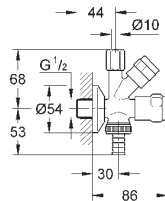

41 073 000

хром

21,00

WAS комбинированный угловой вентиль 1/2"

настенный монтаж
Керамический вентиль для запорного подсоединения медной трубки обратный клапан с защитой от обратного потока
GROHE StarLight поверхность