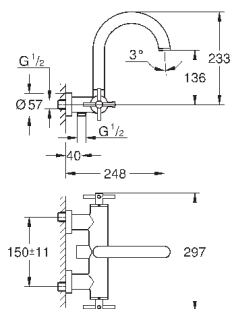

с защитой от обратного потока

без душевого гарнитура

с крестообразными ручьями

включены 2 набора с накладными насадками. Один с надписями „Н“ и „С“,
один - без надписей.

GROHE ATRIO

Артикул Цвет Цена брутто / РРЦ с НДС, €