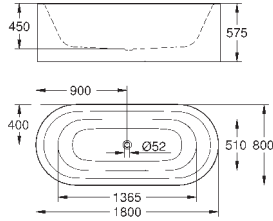

39 611 000

альпин-белый

6 336,58

**Essece
Ванна**

отдельнстоящая
180 x 80 см
высота 57.5 см
объём воды 240 л
без перелива
санитарно-титановая сталь
обязательная комплектация сливным гарнитуром 49 113 000/SH0
(приобретается отдельно)
с комплектом шумоизоляции