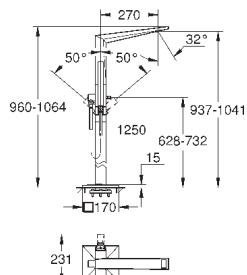

23 119 000

хром

2 448,00

23 119 DC0

суперсталь

3 516,00

23 119 AL0

темный графит, матовый

4 020,00

Allure Brilliant

Смеситель однорычажный для ванны 1/2", напольный монтаж

комплект верхней монтажной части для 45 984

без встраиваемой части

GROHE SilkMove керамический картридж Ø 46 мм

GROHE StarLight хромированная поверхность

автоматический переключатель: ванна/душ

излив со встроенным аэратором

вынос 270 мм

встроенный обратный клапан в душевом отводе 1/2"

держатель ручного душа

ручной душ Euphoria Cube+

металлический душевой шланг 1250 мм

с защитой от обратного потока