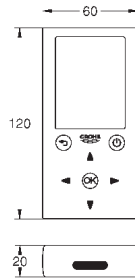

GROHE EUROECO COSMOPOLITAN E

Артикул

Цвет

Цена брутто /
РРЦ с НДС, €

36 407 001

149,82

Пульт дистанционного управления

для всей инфракрасной электроники и GROHE Blue Home
мониторинг

версия программного обеспечения и статистика по использованию
цикл термической дезинфекции (для инфракрасной электроники)
цикл автоматической промывки (для инфракрасной электроники)
режим промывки (для GROHE Blue Home)
остаточный ресурс фильтра и баллона с газом CO2 (для GROHE Blue Home)

конфигурация

режим очистки вкл/выкл
термическая дезинфекция (для инфракрасной электроники)
диапазон чувствительности
задержка до выключения воды (для инфракрасной электроники)
автоматическая промывка (для инфракрасной электроники)
ресурс фильтра (для GROHE Blue Home)

сервисное обслуживание

- индикатор работы сенсора
- возврат к заводским или пользовательским настройкам
сервисный режим
демонстрационный режим
коды ошибок (для GROHE Blue Home)

Аккумуляторная батарея: 3 x 1.5 V DC (AAA)