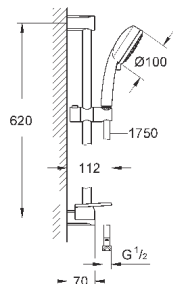

GROHE TEMPESTA

Артикул

Цвет

Цена брутто /
РРЦ с НДС, €

27 575 002

хром

44,40

Tempesta Cosmopolitan 100

Ручной душ, 4 вида струй

GROHE Rain O², Rain, Massage, Jet

GROHE EcoJoy ограничитель расхода воды 9,5 л/мин

GROHE DreamSpray превосходный поток воды

GROHE StarLight хромированная поверхность

система SpeedClean против известковых отложений

внутренний охлаждающий канал для продолжительного срока службы

универсальное крепление, подходящее к любому стандартному шлангу

может использоваться с проточным водонагревателем

минимальное давление 1,0 бар

27 573 002

хром

44,40

то же без ограничения расхода воды

27 574 002

хром

32,40

Tempesta Cosmopolitan 100

Ручной душ, 3 вида струй

GROHE Rain O², Rain, Massage

GROHE EcoJoy ограничитель расхода воды 9,5 л/мин

GROHE DreamSpray превосходный поток воды

GROHE StarLight хромированная поверхность

система SpeedClean против известковых отложений

внутренний охлаждающий канал для продолжительного срока службы

универсальное крепление, подходящее к любому стандартному шлангу

может использоваться с проточным водонагревателем

минимальное давление 1,0 бар

27 572 002

хром

32,40

то же, без ограничения расхода воды

27 571 20E

хром

26,40

Tempesta Cosmopolitan 100

Ручной душ, 2 вида струй

Rain, Jet

GROHE EcoJoy ограничитель расхода воды 5,7 л/мин.

GROHE DreamSpray превосходный поток воды

GROHE StarLight хромированная поверхность

система SpeedClean против известковых отложений

внутренний охлаждающий канал для продолжительного срока службы

универсальное крепление, подходящее к любому стандартному шлангу

может использоваться с проточным водонагревателем

минимальное давление 1,0 бар

27 571 002

хром

26,40

то же, без ограничения расхода воды

26 082 002

хром

21,00

Tempesta Cosmopolitan 100