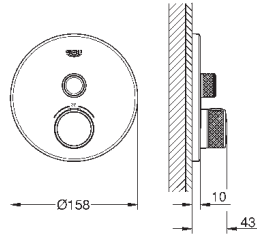

GROHE GROHTHERM SMARTCONTROL

Артикул

Цвет

Цена брутто /
РРЦ с НДС, €

29 118 000	хром	471,60
29 118 DC0	суперсталь	663,60
29 118 BE0	никель глянец	711,60
29 118 EN0	матовый никель	758,40
29 118 GL0	холодный расцвет	711,60
29 118 GN0	холодный расцвет, матовый	758,40
29 118 DA0	теплый закат	711,60
29 118 DL0	теплый закат, матовый	758,40
29 118 A00	темный графит	711,60
29 118 AL0	темный графит, матовый	758,40

Grotherm SmartControl

Термостат для встраиваемого монтажа на 1 выход

комплект верхней монтажной части для GROHE Rapido SmartBox 35 600 000 (универсальная встраиваемая часть)

металлическая накладная панель с **GROHE FastFixation** (скрытые эксцентрики, уплотнение, скрытый монтаж), регулируемая на 6°

GROHE StarLight хромированная поверхность

SmartControl нажать для вкл/выкл, повернуть для увеличения напора воды от режима EcoJoy до максимального напора воды

заменяемые символы

GROHE TurboStat встроенный термоэлемент

ProGrip эргономичные ручки с рифленной поверхностью

GROHE SafeStop стопор безопасности при 38°C

GROHE SafeStop Plus опционно ограничитель температуры на 43°C / 46°C, включен

встроенные обратные клапаны и грязеулавливающие фильтры

без встраиваемой части

распределение расхода:

выход A (для внешнего отключения) = 34 л/мин

выход B/C = 29 л/мин

35 600 000

72,00

GROHE Rapido SmartBox Универсальная встроенная часть

29 119 000	хром	513,60
29 119 DC0	суперсталь	722,40
29 119 BE0	никель глянец	776,40
29 119 EN0	матовый никель	826,80
29 119 GL0	холодный расцвет	776,40
29 119 GN0	холодный расцвет, матовый	826,80
29 119 DA0	теплый закат	776,40
29 119 DL0	теплый закат, матовый	826,80
29 119 A00	темный графит	776,40
29 119 AL0	темный графит, матовый	826,80