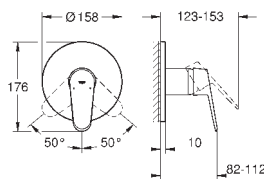

24 055 002

хром

147,60

Eurodisc Cosmopolitan

Смеситель однорычажный для душа

комплект верхней монтажной части для
GROHE Rapido SmartBox 35 600 000 (универсальная встраиваемая часть)
GROHE SilkMove керамический картридж Ø 46 мм
GROHE StarLight хромированная поверхность
с настенными розетками **GROHE FastFixation** (скрытые эксцентрики, уплотнение, скрытый монтаж)
металлическая накладная панель, регулируемая на 6°
металлический рычаг
распределение расхода:
выход В или С = 30 л/мин
без встраиваемой части

35 600 000

72,00

GROHE Rapido SmartBox Универсальная встроенная часть