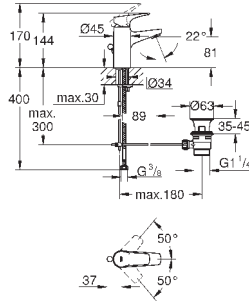

23 751 000

хром

62,40

BauFlow
Смеситель однорычажный для раковины DN 15
S-Size

монтаж на одно отверстие
металлический рычаг
GROHE Longlife керамический картридж 28 мм
GROHE StarLight хромированная поверхность
GROHE EcoJoy - 5,7 л/мин
система быстрого монтажа
рычажный донный клапан 1 1/4", пластик
гибкая подводка