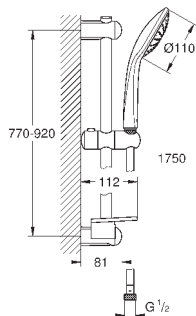

27 267 001

хром

82,80

Euphoria 110 Mono

Душевой гарнитур с 1 режимом струи

включает в себя:

- ручной душ Mono (27 265)
- душевая штанга 900 мм (27 500)
- душевой шланг 1750 мм (28 388 000)
- Полочка **GROHE EasyReach** (27 596)