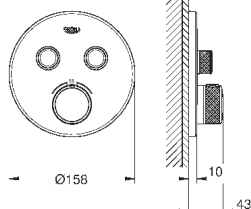

Артикул Цвет Цена брутто /
РРЦ с НДС, €

29 119 000	хром	513,60
29 119 DC0	суперсталь	722,40
29 119 GL0	холодный рассвет	776,40
29 119 DA0	теплый закат	776,40
29 119 AL0	темный графит, матовый	826,80

Grotherm SmartControl

Термостат для встраиваемого монтажа на 2 выхода

комплект верхней монтажной части для
GROHE Rapido SmartBox 35 600 000 (универсальная встраиваемая часть)
металлическая накладная панель с **GROHE FastFixation** (скрытые эксцентрики, уплотнение, скрытый монтаж), регулируемая на 6°

GROHE StarLight хромированная поверхность
SmartControl нажать для вкл/выкл, повернуть для увеличения напора воды от режима EcoJoy до максимального напора воды

заменяемые символы
GROHE TurboStat встроенный термоэлемент

ProGrip эргономичные рукоятки с рифленной поверхностью

GROHE SafeStop стопор безопасности при 38°C

GROHE SafeStop Plus опционно ограничитель температуры на 43°C / 46°C,

включен
встроенные обратные клапаны и грязеулавливающие фильтры

возможность одновременного включения нескольких точек водоотвода

без встраиваемой части

распределение расхода:

выход В = 24 л/мин

выход С = 26 л/мин

выход В+С = 29 л/мин

35 600 000		72,00
GROHE Rapido SmartBox Универсальная встроенная часть		

29 121 000	хром	555,60
29 121 DC0	суперсталь	783,60
29 121 GL0	холодный рассвет	837,60
29 121 DA0	теплый закат	837,60
29 121 AL0	темный графит, матовый	894,00

Grotherm SmartControl

Термостат для встраиваемого монтажа на 3 выхода

комплект верхней монтажной части для
GROHE Rapido SmartBox 35 600 000 (универсальная встраиваемая часть)
металлическая накладная панель с **GROHE FastFixation** (скрытые эксцентрики, уплотнение, скрытый монтаж), регулируемая на 6°

GROHE StarLight хромированная поверхность
SmartControl нажать для вкл/выкл, повернуть для увеличения напора воды от режима EcoJoy до максимального напора воды

заменяемые символы
GROHE TurboStat встроенный термоэлемент

ProGrip эргономичные рукоятки с рифленной поверхностью

GROHE SafeStop стопор безопасности при 38°C

GROHE SafeStop Plus опционно ограничитель температуры на 43°C / 46°C,

включен
встроенные обратные клапаны и грязеулавливающие фильтры

возможность одновременного включения нескольких точек водоотвода

без встраиваемой части

распределение расхода:

выход А = 23 л/мин

выход В = 27 л/мин

выход С = 23 л/мин

выход А + В = 33 л/мин

выход А + В + С = 36 л/мин