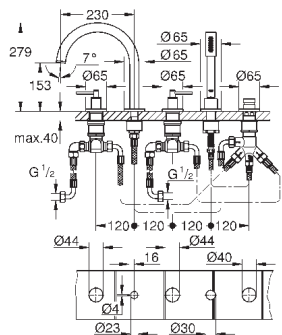

GROHE ATRIO

Артикул

Цвет

Цена брутто /
РРЦ с НДС, €

19 069 003	хром	91,20
19 069 DC3	суперсталь	129,60
19 069 GL3	холодный рассвет	138,00
19 069 DA3	теплый закат	138,00
19 069 AL3	темный графит, матовый	148,80

Atrio

Накладная панель скрытой вентиляющей головки

для встроенных вентилей GROHE 35 028 000 или 29 032 000

GROHE StarLight хромированная поверхность

плавная регулировка глубины монтажа

20-80 мм

розетка с уплотнителем, завинчивающаяся

с крестообразной рукояткой

35 028 000

127,20

GROHE Rapido C

Встраиваемый вентиль на один выход

Для модульной установки системы Grotherm Custom Shower

Встраиваемый корпус с защитным коробом

Водонепроницаемое уплотнение для монтажа

Для обмуровки и сухого монтажа

точки крепления для монтажа перед стеной или стеной-перегородкой

корпус из латуни с низким содержанием цинка

керамический вентиль 3/4"

резьбовое соединение 1/2"

Расход воды:

55 л/мин. при 3 бар

глубина монтажа 70-95 мм

минимальное давление 1,0 бар

29 032 000

31,20

Скрытая вентиляющая головка

предварительно смонтированная

вентиляющая головка 1/2"

резьбовое соединение 1/2"

плавная регулировка глубины монтажа

43 - 91 мм

DR-латунь

19 922 003

хром

1 111,20

19 922 DC3

суперсталь

1 656,00

19 922 GL3

холодный рассвет

1 776,00

19 922 DA3

теплый закат

1 776,00

19 922 AL3

темный графит, матовый

1 896,00

Atrio

Комплект для ванны на 5 отверстий

керамические вентили 1/2", 90°

GROHE StarLight хромированная поверхность

включает в себя:

фиксатор для излива(смонтированный)

с длинными рукоятками

излив для ванны с аэратором и переключателем ванна/душ

Sena ручной душ 6.6 л/мин

душевой шланг 2000 мм

гибкая подводка

подключение для душевого шланга

с защитой от обратного потока

может быть использован с 29 037 002