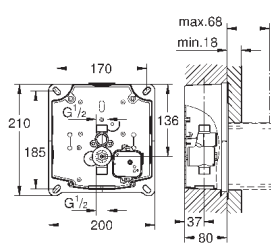

GROHE Rapido U

комплект „чернового“ монтажа

для механического смыва или установки Tectron

инфракрасной электроники на 6 V или 230 V

в комплекте с запорным вентилем

минимальное давление 0,5 бар

оперативное давление максимум 10 бар

промывная трубка

функциональный блок смонтирован и проверен на заводе

подводы воды на 1/2 с внешней резьбой

соединительная коробка для сети питания

монтажный короб с уплотнителями

точки крепления для сухого монтажа и обмуровки

укороченная ревизионная шахта с защитным

кожухом