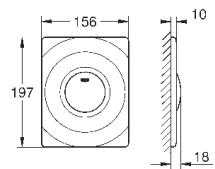

Skate
Накладная панель
вертикальный монтаж
156 x 197 мм
механическая панель смыва
кнопочное управление
из ABS
GROHE StarLight хромированная поверхность

38 445 SD0

нержавеющая сталь

63,60

Skate
Накладная панель из нержавеющей
стали
вертикальный монтаж
156 x 197 мм
кнопочное управление
крепежная рама из пластика
крепление скрытое