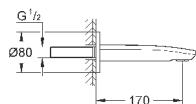

13 276 002

хром

96,00

Eurostyle Cosmopolitan

Излив для ванны

настенный монтаж

GROHE StarLight хромированная поверхность

аэратор

внешняя резьба 1/2"

вынос 170 мм

минимальное давление 1,0 бар