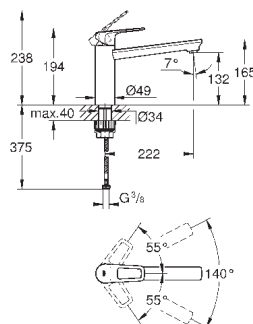

31 706 000

хром

81,60

BauLoop

Смеситель однорычажный для мойки, DN 15

средний излив

монтаж на одно отверстие

GROHE StarLight хромированная поверхность

GROHE LongLife керамический картридж **35 мм**

GROHE Zero Раздельные пути подачи воды - не содержит никеля и свинца
поворотный трубкообразный излив

область поворота 140°

аэратор с возможностью быстрого демонтажа

гибкая подводка

GROHE FastFixation Plus - сверхбыстрая и простая установка - не требуется никаких инструментов

для установки на столешницу толщиной от 40 мм необходим крепеж 48 384 000 (приобретается отдельно)

СМЕСИТЕЛИ
ДЛЯ КУХНИ