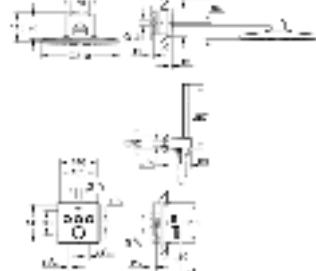

34 706 000	хром	1 368,00

Grotherm SmartControl

Набор для комплектации душа с Rainshower SmartActive 310 Cube

включает в себя:

Встраиваемый термостат с 3 кнопками управления

Grotherm SmartControl Комплект верхней монтажной части

(29 126 000)

GROHE Rapido SmartBox 35 600 000 (универсальная встраиваемая часть)

Rainshower SmartActive 310 Cube Верхний душ с 2 режимами струи (26 479),

душевой кронштейн 400 мм и встраиваемая часть (26 483 000)

ручной душ Euphoria Cube Stick (27 698 000)

Euphoria Cube wall Подключение для душевого шланга (26 370 000)

душевой шланг Silverflex 1.500 мм (28 364)