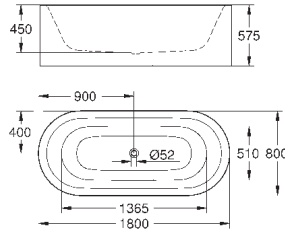

39 613 00H

альпин-белый

6 458,45

**Essece
Ванна**

отдельнстоящая
180 x 80 см
высота 57.5 см
объём воды 240 л
с EasyClean
без перелива
санитарно-титановая сталь
обязательная комплектация сливным гарнитуром 49 113 000/SH0
(приобретается отдельно)
с комплектом шумоизоляции