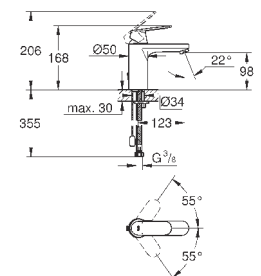

смеситель с гладким корпусом и нажимным сливным гарнитуром 1 1/4"

гибкая подводка

минимальное давление 1,0 бар

дополнительный ограничитель температуры (46 375 000)

23 326 000

хром

106,80

Eurosmart Cosmopolitan**Смеситель однорычажный для раковины DN 15 M-Size**