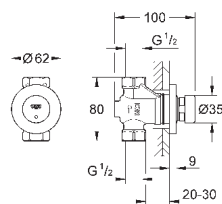

36 268 000

хром

91,20

Euroeco Cosmopolitan T

Автоматический проходной вентиль 1/2"

для настенных смесителей со встроенным механизмом
для холодной или смешанной воды
маркировка голубая/красная
GROHE StarLight хромированная поверхность
3 режима подачи воды: 7, 15, 30 сек. (зависит от давления)
минимальное давление 1,0 бар