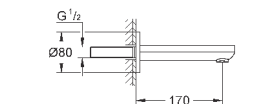

металлический рычаг

уплотнитель розетки и рычага

металлическая розетка, винтовое крепление

Дополнительный ограничитель температуры

13 261 000

хром

85,20

Eurosmart Cosmopolitan