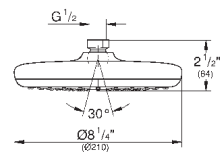

26 409 000

хром

86,40

Tempesta 210

Верхний душ с одним режимом

Rain

Ø 210 мм

шаровый шарнир +/- 15° вращающийся

резьбовое соединение 1/2"

GROHE EcoJoy 6.6 л/мин

GROHE DreamSpray превосходный поток воды

GROHE StarLight хромированная поверхность

система **SpeedClean** против известковых отложений

внутренний охлаждающий канал для продолжительного срока службы

может использоваться с проточным водонагревателем

26 410 000

хром

86,40

то же, с ограничением расхода воды 9.5 л/мин

26 408 000

хром

86,40

то же, без ограничения расхода воды