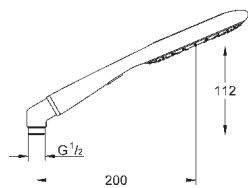

27 449 000

синий

93,60

Rainshower Icon 150

Ручной душ, 2 вида струй

Rain, SmartRain

Эко функция - ограничение расхода воды
металлический угловой адаптер для комбинации ручного душа и душевого шланга

GROHE EcoJoy Технология совершенного потока при уменьшенном расходе воды

GROHE CoolTouch

GROHE DreamSpray превосходный поток воды

GROHE StarLight хромированная поверхность

система **SpeedClean** против известковых отложений

внутренний охлаждающий канал для продолжительного срока службы

универсальное крепление, подходящее к любому стандартному шлангу

может использоваться с проточным водонагревателем