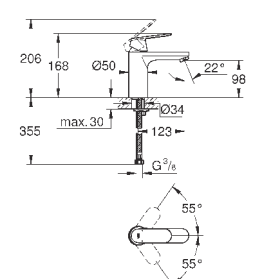

23 327 000

хром

106,80

Eurosmart Cosmopolitan

Смеситель однорычажный для раковины DN 15 M-Size

монтаж на одно отверстие
металлический рычаг

GROHE SilkMove керамический картридж 35 мм

регулировка расхода воды

GROHE StarLight хромированная поверхность

GROHE EcoJoy - 5,7 л/мин

GROHE FastFixation быстрая монтажная система

без донного клапана

гибкая подводка

минимальное давление 1,0 бар

дополнительный ограничитель температуры (46 375 000)