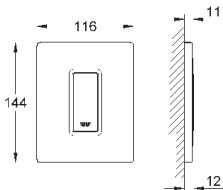

38 784 SD0

нержавеющая сталь

158,40

Skate Cosmopolitan

Накладная панель из нержавеющей стали

механическая панель смыва для писсуара
**комплект верхней монтажной части
для Rapido U или Rapido UMB**
116 x 144 мм
механический функциональный элемент
минимальное давление 0,5 бар
максимальное давление 6 бар
1.0 - 6.0 настройка
Арматурная группа II
крепежная рама из пластика
крепление скрытое