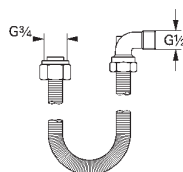

28 993 000

43,20

Talentofill

Соединительный гарнитур, DN 20

с гибкой соединительной трубкой 1,5 м

без комплекта верхней монтажной части