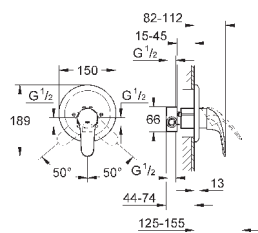

32 742 000

хром

98,40

Euroeco

Смеситель однорычажный для душа

скрытый монтаж

GROHE SilkMove керамический картридж Ø 46 мм

GROHE StarLight хромированная поверхность

включает в себя:

комплект готового монтажа (19 378)

встраиваемый механизм (33 964)

металлический рычаг

уплотнитель розетки и рычага

отражатели из металла

винтовое крепление

дополнительный ограничитель температуры (46 308 000)