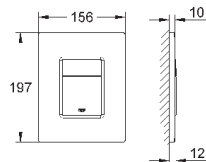

38 821 000

хром

210,00

Skate Cosmopolitan

Накладная панель

2 объема смыва или прерывание смыва старт/стоп

антивандалная защита

для пневматического смывного клапана

вертикальный монтаж

156 x 197 мм

из латуни

GROHE StarLight хромированная поверхность

GROHE EcoJoy Технология совершенного потока

при уменьшенном расходе воды

для Rapid SL и Uniset со смывным бачком GD 2

для установки Rapid SLX необходимо заказать ревизионный короб

66 791 000 (приобретается отдельно)