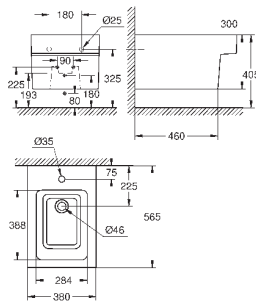

39 488 000

альпин-белый

191,62

Керамика Cube
Сиденье для унитаза с микролифтом
с крышкой
быстросъемное сиденье
съёмное
материал: Дюропласт
с креплением
подходит для всех унитазов Керамики Cube

39 486 00H

альпин-белый