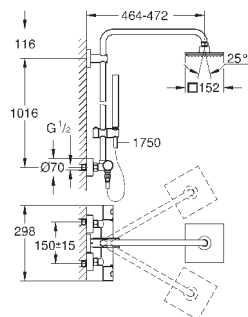

Euphoria System 150

Душевая система с термостатом для настенного монтажа включает в себя:

горизонтальный поворотный душевой

кронштейн 450 мм

настенный термостат с аквадиммером

выбор между:

Верхний душ Euphoria Cube 150 (27 705 000)

душевая струя Rain

с шаровым шарниром

угол поворота $\pm 12^\circ$

ручной душ Euphoria Cube Stick (27 698 000)

регулируется по высоте с помощью

скользящего элемента

душевой шланг 1750 мм (28 388 000)

GROHE EcoJoy ограничитель расхода воды 9,5 л/мин

GROHE TurboStat встроенный термоэлемент

GROHE SafeStop стопор безопасности при 38°C

GROHE SafeStop Plus опционно ограничитель температуры на 43°C , включен

GROHE DreamSpray превосходный поток воды

GROHE StarLight хромированная поверхность

система SpeedClean против известковых отложений

внутренний охлаждающий канал для продолжительного срока службы

Twistfree против перекручивания шланга

совместим с проточным водонагревателем **только** выше 18 кВт/ч, а также с

накопительным водонагревателем (см. Техническую информацию)

минимальный расход воды 7 л/мин

дополнительная опция: полочка GROHE EasyReach (26 362)

26 241 000

хром

375,60