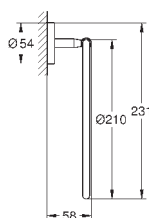

40 460 001

хром

21,50

BauCosmopolitan
Кольцо для полотенца

металл
скрытое крепление
GROHE StarLight хромированная поверхность
Шурупы и дюбели в комплекте