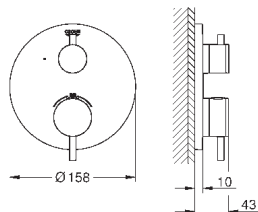

24 134 003	хром	584,40
24 134 DC3	суперсталь	818,40
24 134 GL3	холодный рассвет	876,00
24 134 DA3	теплый закат	876,00
24 134 AL3	темный графит, матовый	934,80

Atrio

Термостат для душа с переключателем на 1 положение

комплект верхней монтажной части для

GROHE Rapido SmartBox 35 600 000 (универсальная встраиваемая часть)

GROHE TurboStat встроенный термoelement

GROHE StarLight хромированная поверхность

с настенными розетками **GROHE FastFixation** (скрытые эксцентрики, уплотнение, скрытый монтаж)

металлическая накладная панель, регулируемая на 6°

GROHE SafeStop стопор безопасности при 38°C

GROHE SafeStop Plus опционно ограничитель температуры на 43°C / 46°C, включен

встроенные обратные клапаны и грязеулавливающие фильтры

керамический запорный вентиль, 120°

металлические рукоятки

распределение расхода:

выход B = 27 л/мин,

выход C = 30 л/мин

без встраиваемой части

35 600 000		72,00
GROHE Rapido SmartBox Универсальная встраиваемая часть