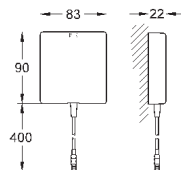

Импульсный источник питания

для инфракрасной электроники с дизайном датчика „одно окно“ импульсный источник питания с рабочим напряжением 100-230 В AC, 50 - 60 Гц для скрытой розетки с крышкой и разгрузкой натяжения