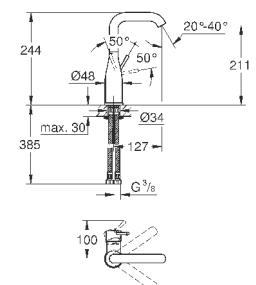

23 541 001	хром	180,00

Essence

Смеситель однорычажный для раковины 1/2"

L-Size

монтаж на одно отверстие

металлический рычаг

GROHE SilkMove керамический картридж 28 мм

с ограничителем температуры

GROHE StarLight хромированная поверхность

GROHE EcoJoy - 5,7 л/мин

GROHE AquaGuide регулируемый аэратор

GROHE FastFixation Plus Система монтажа

поворотный излив с аэратором и стопором

без донного клапана

гибкая подводка

минимальное давление 1,0 бар