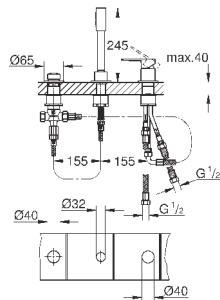

29 037 000

722,40

Комплект для ванны на 4/5 отверстий встраиваемая часть для монтажа на плиточном бортике

включает в себя:

монтажная рамка

улавливающее устройство со встроенным

сливом для проникающей воды

декоративные наклейки на винтовые крепления, цвет Хром