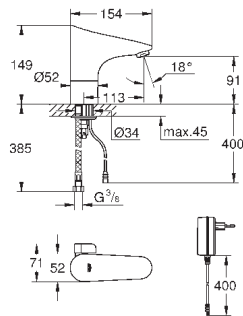

Europlus E

Инфракрасная электроника для раковины 1/2" со смешиванием и с регулируемым ограничителем температуры

с инфракрасным датчиком для двусторонней связи для мониторинга, настройки и сервисного обслуживания

GROHE EcoJoy - 5,7 л/мин

гибкая подводка

обратный клапан

грязеулавливающие фильтры

магнитный клапан

система быстрого монтажа

7 предустановленных режимов:

- автоматический смыв

- термическая дезинфекция

- моющий режим

дополнительные функции и точные настройки с помощью

пульт дистанционного управления 36 407

Одобрено в CE

класс шума I по DIN 4109

тип защиты смесителя IP 59K

36 016 001

хром

501,60

то же, без смешивания

36 407 001

149,82