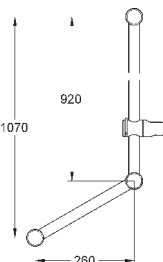

28 621 000 хром 98,40

Relexa
Душевая штанга, 1000 мм
Ø 28 мм

с настенными креплениями поворотный держатель с фиксацией по высоте
изменение угла наклона при помощи растрогового механизма
регулировка высоты с помощью винта
GROHE StarLight хромированная поверхность