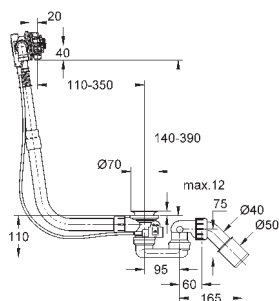

28 991 000

109,20

Talentofill
Наливной,
сливной и переливной гарнитур

для анатомических ванн (по форме тела)

скрытый монтаж

без комплекта верхней монтажной части

с сифоном и сливной дугой 45°

без анти-вакуумного устройства

сборка согласно DIN 1988

только со встроенным прерывателем трубы

вид А2 (28 994)

или соединительным гарнитуром Talentofill (28 995)

28 993 000

43,20

Talentofill

Соединительный гарнитур, DN 20

с гибкой соединительной трубкой 1,5 м

без комплекта верхней монтажной части