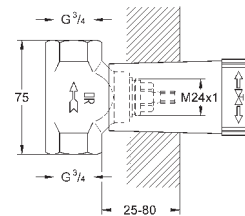

29 802 000

38,40

Встроенный вентиль, 3/4"
предварительно смонтированная
вентильная головка 3/4"
короткий шпindelь, защитная втулка
резьбовое соединение 3/4", DR-латунь