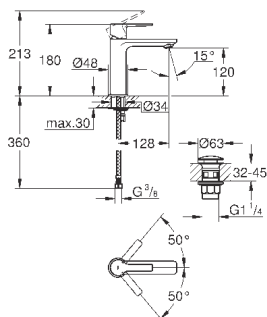

23 106 001	хром	210,00
23 106 DC1	суперсталь	302,40
23 106 AL1	темный графит, матовый	339,74

Lineare

Смеситель однорычажный для раковины DN 15

S-Size

монтаж на одно отверстие

металлический рычаг

GROHE SilkMove керамический картридж 28 мм

с ограничителем температуры

GROHE StarLight хромированная поверхность

GROHE EcoJoy SpeedClean аэратор с ограничением расхода воды 5,7 л/мин

GROHE FastFixation Plus Система монтажа

смеситель с гладким корпусом и нажимным сливным гарнитуром 1 1/4"

гибкая подводка