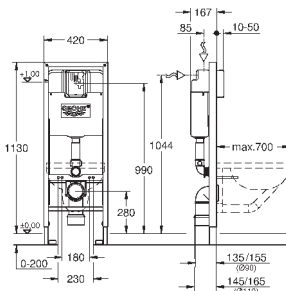

Rapid SL

Инсталляция для подвесного унитаза, монтажная высота 1.13 м, ширина 0.42 м

со смывным бачком 6 л
для унитаза длиной 70 см
для монтажа перед стеной или стеной перегородкой
самонесущая стальная рама с
порошковым напылением
подготовлена для облицовки
фиксированные подключения
крепежный материал
проверено -TUEV

2 болта-держателя для унитаза
крепление для керамики
расстояние между болтами 180/230 мм
выходной патрубков для унитаза Ø 90 мм
регулировка глубины монтажа
редуктор Ø 90/110 мм
впускной и смывной гарнитуры
Пневматический смывной клапан с тремя режимами
слива: 2-х объёмный, старт/стоп, или непрерывный
Арматурная группа I
с изоляцией от конденсационной влаги
подключение воды DN 15

для монтажа перед стеной необходимо заказать настенные уголки
38 558 00M (продаются отдельно)
для установки опорных направляющих для людей с ограниченными
возможностями. Заказывается отдельно фиксирующий элемент 38 559 001