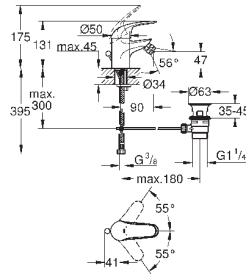

23 263 000

хром

68,40

Euroeco

Смеситель однорычажный для биде DN 15 S-Size

монтаж на одно отверстие
металлический рычаг

GROHE SilkMove керамический картридж 35 мм

GROHE StarLight хромированная поверхность

ограничитель потока 9 л/мин.

система быстрого монтажа

аэратор с шаровым шарниром

сливной гарнитур 1 1/4"

гибкая подводка

дополнительный ограничитель температуры (46 375 000)