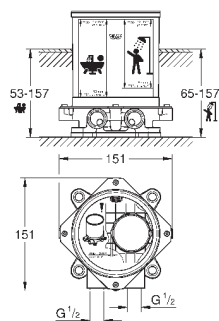

Монтажный набор для напольного излива 1/2"
для смесителей и изливов напольного монтажа
без комплекта верхней монтажной части
допускается регулировка 360° в горизонтальной плоскости и 3° в вертикальной плоскости
монтажная глубина 53-157 мм
инсталляционная глубина для смесителей для душа 65-157 мм, компенсационная глубина 92 мм
два входа с внутренней резьбой 1/2" (подключение горячей / холодной воды)
Смывной клапан
прокладка
крепежный материал