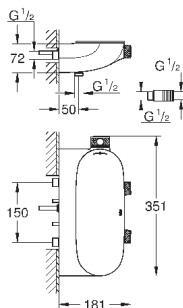

Grotherm SmartControl

Термостат для душа на 2 выхода, внешний монтаж
настенный монтаж

GROHE CoolTouch Полностью исключается вероятность ожога о внешнюю поверхность смесителя

GROHE StarLight хромированная поверхность

GROHE TurboStat встроенный термозлемент

ProGrip эргономичные рукоятки с рифленной поверхностью

GROHE SafeStop стопор безопасности при 38°C

GROHE SafeStop Plus опционно ограничитель температуры на 43°C, включен

GROHE EcoJoy Технология совершенного потока при уменьшенном расходе воды

SmartControl нажать для вкл/выкл, повернуть для увеличения напора воды от режима EcoJoy до максимального напора воды

заменяемые символы

GROHE EasyReach полочка съемная

отвод для душа снизу 1/2"

возможность одновременного включения нескольких точек водоотвода

с защитой от обратного потока

26 449 000

132,00