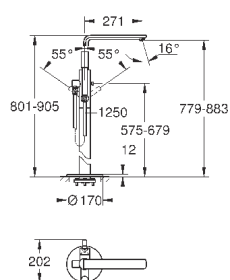

Артикул

Цвет

Цена брутто /
РРЦ с НДС, €

19 577 001	хром	818,40
19 577 DC1	суперсталь	1 179,60
19 577 AL1	темный графит, матовый	1 324,57

Lineare

Смеситель однорычажный для ванны на 4 отверстия

GROHE SilkMove керамический картридж 35 мм с ограничителем температуры

GROHE StarLight хромированная поверхность фиксатор для излива(смонтированный)

элемент управления однорычажного смесителя

металлический рычаг

излив для ванны с аэратором

переключатель ванна/душ

ручной душ Sena Stick (26 465)

металлический душевой шланг 2000 мм

гибкая подводка

подключение для душевого шланга

с защитой от обратного потока

может быть использован с 29 037 000

минимальное давление 1,0 бар

19 965 001

хром

661,20

Lineare

Смеситель однорычажный для ванны на 3 отверстия

Монтаж на 3 отверстия

GROHE SilkMove керамический картридж 35 мм

GROHE StarLight хромированная поверхность

элемент управления однорычажного смесителя

переключатель ванна/душ

ручной душ Sena Stick (26 465)

металлический душевой шланг 2000 мм

гибкая подводка

подключение для душевого шланга

с защитой от обратного потока

может быть использован с 29 037 000

для комбинации 28 990 / 28 991

минимальное давление 1,0 бар

29 037 000

722,40

Комплект для ванны на 4/5 отверстий встраиваемая часть для монтажа на плиточном бортике

включает в себя:

монтажная рамка

улавливающее устройство со встроенным

сливом для проникающей воды

декоративные наклейки на винтовые крепления, цвет Хром

23 792 001

хром

1 524,00

23 792 DC1

суперсталь

2 196,00

23 792 AL1

темный графит, матовый

2 463,12

Lineare

Смеситель однорычажный для ванны 1/2", напольный монтаж

комплект верхней монтажной части для 45 984

без встраиваемой части

GROHE SilkMove керамический картридж 35 мм

с ограничителем температуры