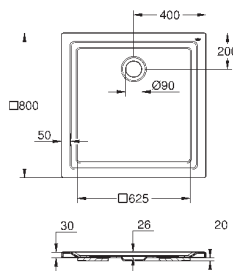

39 302 000

альпин-белый

158,42

Акриловый душевой поддон 800 x 800

размеры: 800 x 800 мм

глубина: 30 мм

материал: акрил

диаметр отверстия слива: 90 мм

рекомендуются гарнитуры для слива GROHE: 49 533 000 (вертикальный) и

49 534 000 (горизонтальный), приобретаются отдельно

Монтажный материал приобретается отдельно

20 шт. на паллете