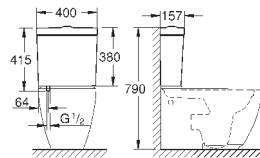

39 579 000

альпин-белый

223,26

Essence
Бачок внешнего монтажа
наполнение снизу
скрытые наполнение и выпуск
со смывным клапаном GROHE AV1
2 объема смыва 4.5/3 л
с креплением
санитарная керамика