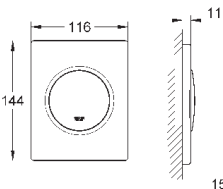

38 804 000
38 804 SH0
38 804 P00

хром
альпин-белый
матовый хром

111,60
102,00
112,80

Nova Cosmopolitan

Накладная панель

механическая панель смыва для писсуара
**комплект верхней монтажной части
для Rapido U или Rapido UMB**
116 x 144 мм
механический функциональный элемент
минимальное давление 0,5 бар
максимальное давление 6 бар
1.0 - 6.0 настройка
Арматурная группа II
GROHE StarLight хромированная поверхность