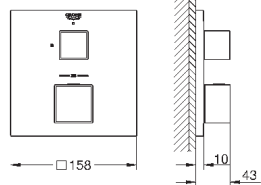

24 154 000 **хром** **513,60**

24 154 DC0 **суперсталь** **706,80**

24 154 AL0 **темный графит, матовый** **807,60**

Grohtherm Cube

Термостат для душа с переключателем на 2 положения

комплект верхней монтажной части для
GROHE Rapido SmartBox 35 600 000 (универсальная встраиваемая часть)

GROHE TurboStat встроенный термоэлемент
с настенными розетками **GROHE FastFixation** (скрытые
эксцентрики, уплотнение, скрытый монтаж)
металлическая накладная панель, регулируемая на 6°

графическое изображение: верхний душ и ручной душ

GROHE SafeStop стопор безопасности при 38°C

GROHE SafeStop Plus опционно ограничитель температуры на 43°C / 46°C,
включен

GROHE AquaDimmer, встроенный переключатель

распределение расхода:

выход B = 27 л/мин,

выход C = 30 л/мин

без встраиваемой части

35 600 000 **72,00**

GROHE Rapido SmartBox Универсальная встраиваемая часть