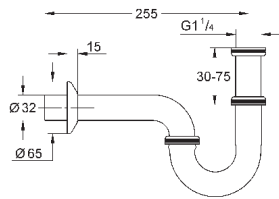

GROHE СЛИВНЫЕ ГАРНИТУРЫ И СИФОНЫ

Артикул

Цвет

Цена брутто /
РРЦ с НДС, €

28 947 000

хром

18,00

Сифон 1 1/4"