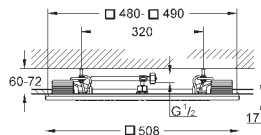

GROHE F-DIGITAL DELUXE

Артикул

Цвет

Цена брутто /
РРЦ с НДС, €

29 126 000

хром

555,60

Grohtherm SmartControl

Термостат для встраиваемого монтажа на 3 выхода

комплект верхней монтажной части для GROHE Rapido SmartBox 35 600 000 (универсальная встраиваемая часть) металлическая накладная панель с **GROHE FastFixation** (скрытые эксцентрики, уплотнение, скрытый монтаж), регулируемая на 6°
GROHE StarLight хромированная поверхность

SmartControl нажать для вкл/выкл, повернуть для увеличения напора воды от режима EcoJoy до максимального напора воды
заменяемые символы

GROHE TurboStat встроенный термоэлемент

ProGrip эргономичные ручки с рифленой поверхностью

GROHE SafeStop стопор безопасности при 38°C

GROHE SafeStop Plus опционно ограничитель температуры на 43°C / 46°C, включен

встроенные обратные клапаны и грязеулавливающие фильтры
возможность одновременного включения нескольких точек водоотвода без встраиваемой части

распределение расхода:

выход A = 23 л/мин

выход B = 27 л/мин

выход C = 23 л/мин

выход A + B = 33 л/мин

выход A + B + C = 36 л/мин

35 600 000

72,00

GROHE Rapido SmartBox Универсальная встроенная часть

27 865 000

хром

4 452,00

Rainshower F-Series 20"

Потолочный душ со встроенным источником света

Rain

508 x 508 x 59 мм

металл

полный спектр LED-индикации: мягкий свет, меняющийся всеми цветами радуги

Индивидуальная настройка: постоянная подсветка с возможностью выбора цвета

источник питания для света 12 V DC

Одобрено в CE

GROHE DreamSpray превосходный поток воды

GROHE StarLight хромированная поверхность

система **SpeedClean** против известковых отложений

может использоваться с проточным водонагревателем

требуется набор (29 069 000), F-digital Deluxe базовый блок (36 397 000),