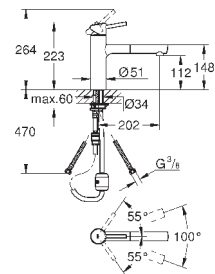

31 129 001

хром

226,80

31 129 DC1

суперсталь

296,40

Concetto

Смеситель однорычажный для мойки, DN 15

средний излив, монтаж на одно отверстие

GROHE StarLight поверхность

GROHE SilkMove керамический картридж 35 мм

выдвижной излив с аэратором

регулировка расхода воды

поворотный литой излив, зона поворота излива 100°

с защитой от обратного потока

гибкая подводка, система быстрого монтажа

минимальное давление 1,0 бар