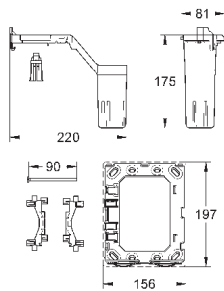

GROHE Fresh

Деталь переоснащения

для смывных бачков GROHE GD 2 с пневматической системой смыва и с регулируемым ревизионным окошком

не подходит для Skate Cosmopolitan со стеклянной, деревянной или металлической поверхностью

открывающаяся крепежная рама с емкостью для размещения ароматических таблеток

для таблеток, не содержащих хлор

для всех накладных панелей GROHE 156 x 197 мм