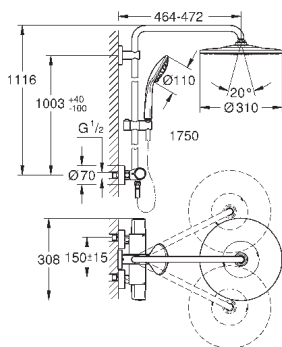

Euphoria System 310

Душевая система с термостатом для настенного монтажа

включает в себя:

горизонтальный поворотный душевой
кронштейн 450 мм

настенный термостат с аквадиммером

выбор между:

Rainshower Mono 310 Верхний душ (26 562)

душевая струя

GROHE PureRain

с шаровым шарниром

угол поворота $\pm 15^\circ$

ручной душ Euphoria 110 Massage (27 239 000)

регулируется по высоте с помощью

скользящего элемента

душевой шланг 1750 мм (28 388 000)

GROHE TurboStat встроенный термоэлемент

GROHE SafeStop стопор безопасности при 38°C

GROHE SafeStop Plus опционно ограничитель температуры на 43°C,
включен

GROHE CoolTouch Полностью исключается вероятность
ожога о внешнюю поверхность смесителя

GROHE MetalGrip эргономичная металлическая рукоятка

GROHE DreamSpray превосходный поток воды

GROHE StarLight хромированная поверхность

GROHE SprayDimmer

GROHE EcoJoy ограничитель расхода воды 9,5 л/мин

GROHE FastFixation (регулируемое верхнее крепление)

внутренний охлаждающий канал для продолжительного срока службы

система **SpeedClean** против известковых отложений

Twistfree против перекручивания шланга

совместим с проточным водонагревателем **только** выше 18 кВт/ч, а также с

накопительным водонагревателем (см. Техническую информацию)

минимальный расход воды 7л/мин

дополнительная опция: полочка GROHE EasyReach (26 362)

профессиональная серия

ДУШИ