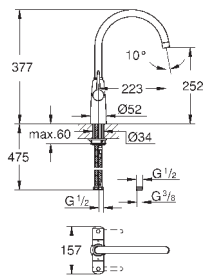

Артикул

Цвет

Цена брутто /
РРЦ с НДС, €

30 189 000

хром

241,20

Ambi

Смеситель для мойки

монтаж на одно отверстие

GROHE StarLight поверхность

керамические вентили 1/2", 90°

аэратор

поворотный трубкообразный излив

выбор радиуса поворота: 0° / 150° / 360°

с длинными ручьями

рукоятка открывается вперед - исключает попадание брызг на стену

гибкая подводка

система быстрого монтажа

рекомендованной минимальное давление 0.4 бар

гибкая подводка 1/2"

30 190 000

хром

258,00