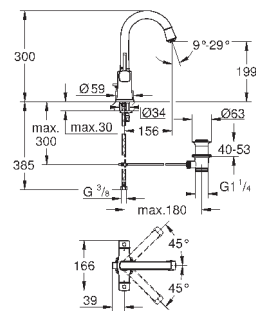

21 107 000
21 107 IGO

хром
хром/золото

396,00
507,60

Grandera
Смеситель для раковины, с двумя рукоятками L-Size

монтаж на одно отверстие
керамические вентили для горячей
и холодной воды, 1/2" - ход 90
GROHE StarLight хромированная поверхность
GROHE EcoJoy Технология совершенного потока
при уменьшенном расходе воды
GROHE AquaGuide регулируемый аэратор 5,7 л/мин
поворотный излив
сливной гарнитур 1 1/4"
гибкая подводка
минимальное давление 1,0 бар