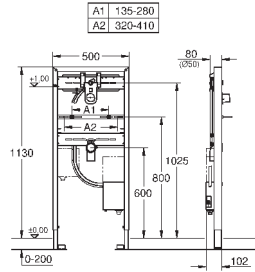

38 748 002

484,80

Rapid SL

Инсталляция для раковины с монтажным набором для инфракрасной электроники

для настенного смесителя подходит для комплектов верхних монтажных частей Europlus E 36 042 SD0, Essence E 36 447 000 и Eurocube E 36 442 000

монтажная высота 1,13 м

для монтажа перед стеной или стеной перегородкой самонесущая стальная рама с порошковым напылением подготовлена для облицовки быстрая регулировка по высоте крепежный материал болты-держатели для раковины M10, с креплением для керамики расстояние между болтами изменяется смывное колено, выдерживающее высокую температуру, DN 50 уплотнение Ø 32 мм установленный набор коробов с защитным блоком огнеупорная трубка для прокладки электронных кабелей встраиваемая часть с подключением к воде, запорный вентиль и смывное колено подключение с шумоизоляционным держателем 1/2" соединительная коробка для сети питания 230 V Одобрено в CE

для подключения к предварительно смешанной или холодной воде

для монтажа перед стеной необходимо заказать настенные уголки 38 558 00M (продаются отдельно)