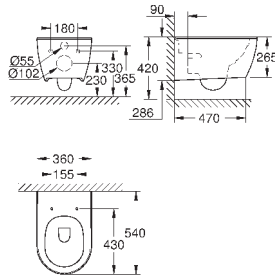

39 570 000

альпин-белый

148,82

Essence
Полупьедестал

с креплением
санитарная керамика

39 571 00H

альпин-белый

354,70