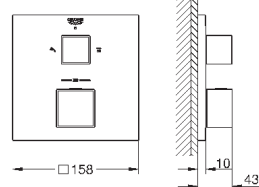

24 154 000

хром

513,60

24 154 DC0

суперсталь

706,80

24 154 AL0

темный графит, матовый

807,60

Grotherm Cube

Термостат для душа с переключателем на 2 положения

комплект верхней монтажной части для

GROHE Rapido SmartBox 35 600 000 (универсальная встраиваемая часть)

GROHE TurboStat встроенный термoelement

с настенными розетками GROHE FastFixation (скрытые

эксцентрики, уплотнение, скрытый монтаж)

металлическая накладная панель, регулируемая на 6°

графическое изображение: верхний душ и ручной душ

GROHE SafeStop стопор безопасности при 38°C

GROHE SafeStop Plus опционно ограничитель температуры на 43°C / 46°C,

включен

GROHE AquaDimmer, встроенный переключатель

распределение расхода:

выход В = 27 л/мин,

выход С = 30 л/мин

без встраиваемой части

35 600 000

72,00

GROHE Rapido SmartBox Универсальная встроенная часть