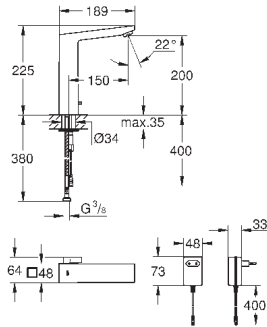

36 440 000

хром

759,60

Eurocube E

Инфракрасная электроника для раковины 1/2" со смешиванием и с регулируемым ограничителем температуры

с инфракрасным датчиком для двусторонней связи для мониторинга, настройки и сервисного обслуживания с адаптером 100-230 V переменного тока, 50-60 Hz, 6 V постоянного тока

GROHE StarLight хромированная поверхность
ламинатор с ограничением потока воды 5.7 л/мин
гибкая подводка

обратный клапан
грязеулавливающие фильтры
со встроенным электромагнитным клапаном
система быстрого монтажа

7 предустановленных режимов:

- автоматический смыв
- термическая дезинфекция
- моющий режим

дополнительные функции и точные настройки с помощью пульта дистанционного управления 36 407

Одобрено в CE

класс шума I по DIN 4109

тип защиты смесителя IP 59K

минимальное давление 1,0 бар

36 441 000

хром

734,40

Eurocube E

Инфракрасная электроника для раковины 1/2" со смешиванием и с регулируемым ограничителем температуры

с инфракрасным датчиком для двусторонней связи для мониторинга, настройки и сервисного обслуживания 6V литиевая батарейка, тип CR-P2

Срок службы батарейки: прикл. 7 лет (150 включений в день)

GROHE StarLight хромированная поверхность
ламинатор с ограничением потока воды 5.7 л/мин
гибкая подводка

обратный клапан
грязеулавливающие фильтры
со встроенным электромагнитным клапаном
внешняя батарея

система быстрого монтажа
многоступенчатый указатель состояния
батарейки

7 предустановленных режимов:

- автоматический смыв
- термическая дезинфекция
- моющий режим

дополнительные функции и точные настройки с помощью пульта дистанционного управления 36 407

Одобрено в CE

класс шума I по DIN 4109

тип защиты смесителя IP 59K

минимальное давление 1,0 бар