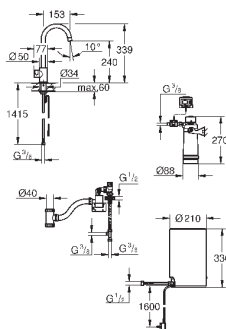

30 080 001

хром

1 560,00

GROHE Red Mono

Вертикальный вентиль и бойлер L-size

включает в себя:

GROHE Red Mono вертикальный вентиль
монтаж на одно отверстие
С-образный излив

GROHE ChildLock кнопка для безопасного открывания кипящей воды

TÜV сертифицированная тройная защита от случайной активации кипящей воды

GROHE StarLight хромированная поверхность

Теплоизолированный трубкообразный излив
область поворота 150°

подключение для бойлера GROHE Red

GROHE Red бойлер L-size

резервуар для кипящей и горячей воды

5,5 литров 100° С кипящей воды

Общая емкость 7 литров

давление: 1-7 бар

гибкие шланги подключения и выход для кипящей воды

Одобрено в CE

напряжение подключения 230 V 50 Hz

потребляемая мощность 2100 Вт

потребляемая мощность в режиме ожидания 15 Вт

класс энергопотребления А

GROHE Red Фильтр с головкой для фильтра

для защиты бойлера от накипи

Ресурс 600 л при жесткости воды 20° dKH

5-ступенчатая фильтрация

счетчик расхода фильтрованной воды

30 085 001

хром

1 428,00

30 085 DA1

теплый закат

1 812,00

30 085 DL1

теплый закат, матовый

1 896,00

30 085 A01

темный графит

1 812,00

30 085 AL1

темный графит, матовый

1 896,00

GROHE Red Mono

Вертикальный вентиль и бойлер M-size

включает в себя:

GROHE Red Mono вертикальный вентиль
монтаж на одно отверстие
С-образный излив

GROHE ChildLock кнопка для безопасного открывания кипящей воды

TÜV сертифицированная тройная защита от случайной активации кипящей воды

GROHE StarLight хромированная поверхность

Теплоизолированный трубкообразный излив
область поворота 150°

подключение для бойлера GROHE Red

GROHE Red бойлер M-size

резервуар для кипящей и горячей воды

3 литра 100° С кипящей воды

Общая емкость 4 литра

давление: 1-7 бар

гибкие шланги подключения и выход для кипящей воды

Одобрено в CE