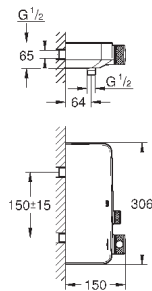

GROHE GROHTHERM SMARTCONTROL

Артикул

Цвет

Цена брутто /
РРЦ с НДС, €

ТЕРМОСТАТЫ

34 719 000

хром

346,80

Grotherm SmartControl
Термостат для душа, DN 15
настенный монтаж

GROHE CoolTouch Полностью исключается вероятность ожога о внешнюю поверхность смесителя

GROHE StarLight хромированная поверхность

GROHE SafeStop стопор безопасности при 38°C

GROHE SafeStop Plus опционно ограничитель температуры на 43°C, включен

GROHE TurboStat встроенный термоэлемент

ProGrip эргономичные рукоятки с рифленной поверхностью

SmartControl нажать для вкл/выкл, повернуть для увеличения напора воды от режима EcoJoy до максимального напора воды

встроенная полочка **GROHE EasyReach**

отвод для душа снизу 1/2"

встроенные обратные клапаны и грязеулавливающие фильтры с защитой от обратного потока