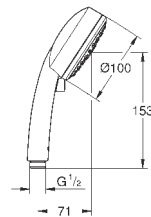

27 573 002

хром

44,40

то же без ограничения расхода воды

27 574 002

хром

32,40

Tempesta Cosmopolitan 100