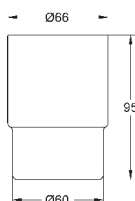

40 372 001

9,04

Essentials
Стакан

материал: стекло
подходит для держателей:
Essentials (40 369 xx1)
Essentials Cube (40 508)
Bau Cosmopolitan (40 585)
Essentials Authentic (40 652)