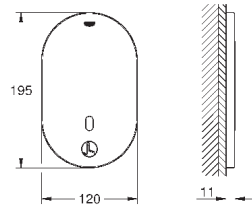

и термостатами для душа

GROHE EUROSMART COSMOPOLITAN E

Артикул

Цвет

Цена брутто /
PPC с НДС, €

36 463 000

хром

205,20