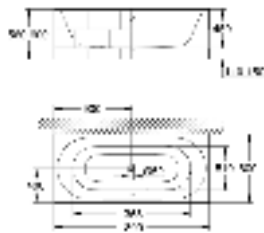

39 621 00H

альпин-белый

1 462,28

Essence

Ванна

встраиваемая
180 x 80 см
общая высота 45 см
объем воды 240 л
с EasyClean
с AntiSlip
с переливом
санитарно-титановая сталь
подходит для Talento (28 943 000 + 19 025 000)
и Talentofill (28 991 000 + 19 952 000)
с комплектом шумоизоляции