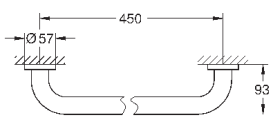

40 793 001	хром	62,34
40 793 DC1	суперсталь	87,26

Essentials
Ручка для ванной
металл
507 мм (функциональная длина 450 мм)
скрытое крепление
GROHE StarLight хромированная поверхность
Шурупы и дюбели в комплекте