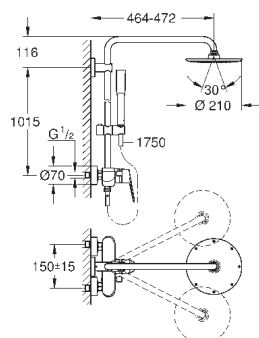

GROHE ДУШЕВЫЕ СИСТЕМЫ EUPHORIA

Артикул

Цвет

Цена брутто /
РРЦ с НДС, €

23 058 003

хром

651,60

Euphoria Eurodisc Cosmopolitan System 210