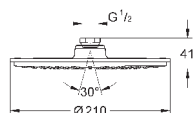

28 368 000

хром

320,40

то же, без ограничения расхода воды

28 373 000

хром

320,40

то же, с ограничением расхода воды 9,5 л/мин

ДУШИ