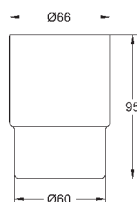

40 372 001		9,04

Essentials Стакан

материал: стекло

подходит для держателей:

Essentials (40 369 xx1)

Essentials Cube (40 508)

Vau Cosmopolitan (40 585)

Essentials Authentic (40 652)