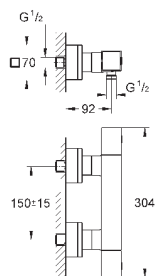

GROHE EcoJoy Технология совершенного потока

при уменьшенном расходе воды

GROHE EUROCUBE JOY

Артикул

Цвет

Цена брутто /
РРЦ с НДС, €

23 666 000

хром