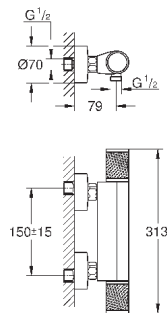

GROHE GROHTHERM 1000 PERFORMANCE

Артикул

Цвет

Цена брутто /
PPC с НДС, €

ТЕРМОСТАТЫ

new

34 776 000

хром

206,40

Grohtherm 1000 Performance Термостат для душа, DN 15

настенный монтаж

GROHE CoolTouch безопасный корпус

GROHE StarLight хромированная поверхность

GROHE SafeStop стопор безопасности при 38°C

GROHE SafeStop Plus опционно ограничитель температуры на 43°C, включен

PRO TurboStat встроенный термоэлемент

ProGrip эргономичные рукоятки с рифленной поверхностью

встроенный стопор смешанной воды

рукоятка регулировки напора с кнопкой для экономии воды **GROHE**

EcoButton

и индивидуально устанавливаемым стопором

керамический вентиль 1/2", 180°

отвод для душа снизу 1/2"

встроенные обратные клапаны

грязеулавливающие фильтры

с защитой от обратного потока

скрытые S-образные эксцентрики

металлическая розетка

GROHE EcoJoy Технология совершенного потока

при уменьшенном расходе воды

new

34 779 000

хром

268,80