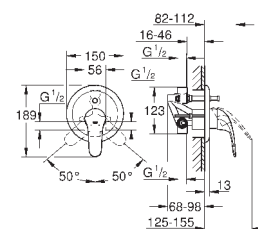

32 747 000

хром

120,00

Euroeco

Смеситель однорычажный для ванны

скрытый монтаж

GROHE SilkMove керамический картридж Ø 46 мм

GROHE StarLight хромированная поверхность

включает в себя:

комплект готового монтажа (19 379)

встраиваемый механизм (33 963)

автоматический переключатель: ванна/душ

металлический рычаг

уплотнитель розетки и рычага

отражатели из металла

дополнительный ограничитель температуры (46 308 000)

винтовое крепление