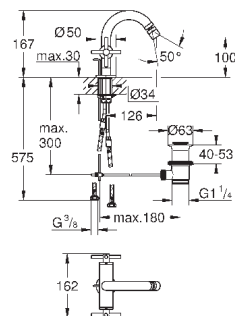

размер по осям 200 мм

вынос 180 мм

с крестообразными ручьями

включены 2 набора с накладными насадками. Один с надписями „Н“ и „С“,
один - без надписей.

24 027 003	хром	447,60
24 027 DC3	суперсталь	627,60
24 027 GL3	холодный рассвет	672,00
24 027 DA3	теплый закат	672,00
24 027 AL3	темный графит, матовый	716,40