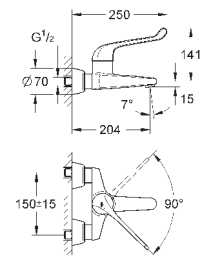

32 792 000

хром

367,20

Безопасные смесители

Смеситель однорычажный безопасный для раковины, DN 15
настенный монтаж

GROHE StarLight хромированная поверхность
GROHE EcoJoy Технология совершенного потока
при уменьшенном расходе воды
керамический картридж
регулировка расхода воды
настраиваемый ограничитель температуры
устанавливаемый мин. расход 6 л/мин.
поворотный литой излив с ламинарным
регулятором струи 9 л/мин. и возможностью
фиксации, вынос 197 мм
металлический рычаг
длина рычага 120 мм
скрытые S-образные эксцентрики
минимальное давление 1,0 бар