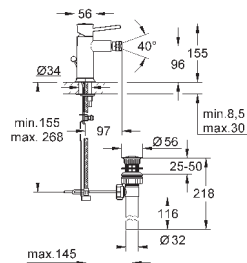

32 864 000

хром

79,20

BauClassic

Смеситель однорычажный для биде DN 15

монтаж на одно отверстие

металлический рычаг

GROHE Longlife керамический картридж 28 мм

GROHE StarLight хромированная поверхность

аэратор с шаровым шарниром

сливной гарнитур 1 1/4"

гибкая подводка

система быстрого монтажа