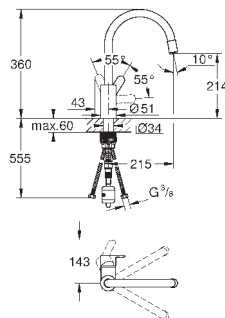

31 126 004

хром

211,20

Eurostyle Cosmopolitan

Смеситель однорычажный для мойки, DN 15

высокий излив

монтаж на одно отверстие

GROHE StarLight хромированная поверхность

GROHE SilkMove керамический картридж 35 мм

GROHE EasyDock Легкое вытягивание и возврат на место выдвижного излива

GROHE Zero Раздельные пути подачи воды - не содержит никеля и свинца

выдвижной излив с аэратором

регулировка расхода воды

поворотный трубкообразный излив

радиус поворота 360°

с защитой от обратного потока

гибкая подводка

GROHE FastFixation быстрая монтажная система