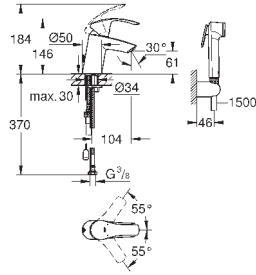

цепочка

гибкая подводка

23 124 002

хром

126,00

Eurosmart

Смеситель однорычажный для раковины DN 15 S-Size

монтаж на одно отверстие
металлический рычаг
GROHE SilkMove керамический картридж 35 мм
регулировка расхода воды
с ограничителем температуры
GROHE StarLight хромированная поверхность
GROHE EcoJoy 4.0 л/мин
GROHE FastFixation быстрая монтажная система
цепочка
гибкая подводка
с душевым набором, состоящим из
душа со встроенным переключателем
настенный держатель душа
душевой шланг