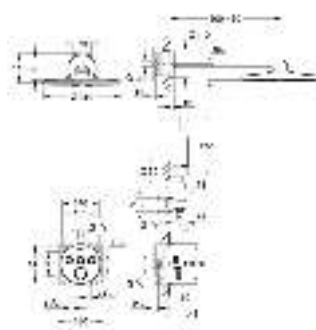

34 705 000	хром	1 380,00

Grotherm SmartControl

Набор для комплектации душа с Rainshower SmartActive 310

включает в себя:

Встраиваемый термостат с 3 кнопками управления

Grotherm SmartControl Комплект верхней монтажной части

(29 121 000)

GROHE Rapido SmartBox 35 600 000 (универсальная встраиваемая часть)

Rainshower 310 Верхний душ с 2 режимами струи (26 475), душевой кронштейн 400 мм и встраиваемая часть (26 483 000)

Euphoria Cosmopolitan Stick Ручной душ (27 367)

Rainshower Настенный держатель (27 074 000)

Rainshower подключение для душевого шланга 1/2" (27 057 000)

душевой шланг Silverflex 1.500 мм (28 364)