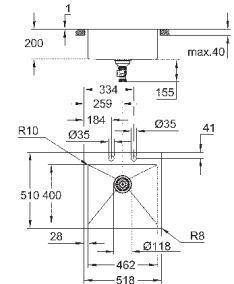

GROHE МОЙКИ ИЗ НЕРЖАВЕЮЩЕЙ СТАЛИ

Артикул

Цвет

Цена брутто /
РРЦ с НДС, €

31 582 SD1

нержавеющая сталь

946,69

K1000

Мойка из нержавеющей стали с корзинчатым вентиляем

модель: K1000 80-S 116/52 1.0 расположение чаши справа
тип монтажа: стандартный встраиваемый или в один уровень со столешницей

материал: нержавеющая сталь AISI 304 (V2A)

толщина материала: 1 мм

GROHE StarLight поверхность

покрытие: сатиновое

GROHE Whisper

минимальный размер шкафа: 800 мм

размер: 1160 x 520 мм

1 чаша: 710 x 400 мм

Внешний радиус: R3, внутренний радиус: R10

GROHE FastFixation система быстрого монтажа

мойка монтируется справа

Размер отверстия в столешнице для установки мойки: 1145 x 505 мм

сливной гарнитур: Ø 3.5"/90 мм + клапан-автомат

аксессуары вкл.: сливной клапан с поворотной ручкой, сливной гарнитур,

корзинчатый вентиль, монтажный набор

опция: автоматический сливной клапан с нажимным механизмом

(40 986 SD0), приобретается отдельно

количество крепежных элементов в комплекте (накладной монтаж): 10

31 581 SD1

нержавеющая сталь

946,69

K1000

Мойка из нержавеющей стали с корзинчатым вентиляем

модель: K1000 80-S 116/52 1.0 расположение чаши слева
тип монтажа: стандартный встраиваемый или в один уровень со столешницей

материал: нержавеющая сталь AISI 304 (V2A)

толщина материала: 1 мм

GROHE StarLight поверхность

покрытие: сатиновое

GROHE Whisper

минимальный размер шкафа: 800 мм

размер: 1160 x 520 мм

1 чаша: 710 x 400 мм

Внешний радиус: R3, внутренний радиус: R10

GROHE FastFixation система быстрого монтажа

мойка монтируется слева

Размер отверстия в столешнице для установки мойки: 1145 x 505 мм

сливной гарнитур: Ø 3.5"/90 мм + клапан-автомат

аксессуары вкл.: сливной клапан с поворотной ручкой, сливной гарнитур,

корзинчатый вентиль, монтажный набор