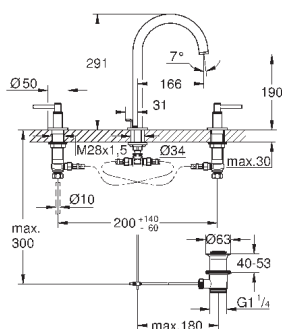

Артикул

Цвет

Цена брутто /
PPC с НДС, €

20 009 003	хром	524,40
20 009 DC3	суперсталь	738,00
20 009 GL3	холодный рассвет	790,80
20 009 DA3	теплый закат	790,80
20 009 AL3	темный графит, матовый	842,40

Atrio
Смеситель для раковины на три
отверстия, DN 15

M-Size

керамические вентили 1/2", 90°

GROHE StarLight хромированная поверхность

GROHE EcoJoy 5.7 л/мин ламинарный аэратор

поворотный трубообразный C-излив с

аэратором и стопором

сливной гарнитур 1 1/4"

гибкая подводка между изливом и боковыми вентилями

с длинными ручьяками

включены 2 набора с накладными насадками. Один с надписями „Н“ и „С“,

один - без надписей.