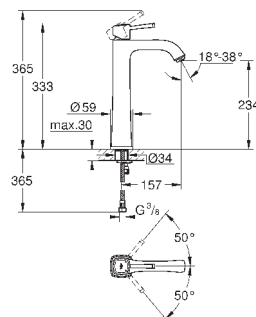

23 313 000
23 313 IGO

хром
хром/золото

430,80
562,80

Grandera
Смеситель однорычажный для раковины DN 15 XL-Size

для отдельностоящих раковин
GROHE SilkMove керамический картридж 28 мм
ограничитель температуры
GROHE StarLight хромированная поверхность
GROHE EcoJoy Технология совершенного потока
при уменьшенном расходе воды
GROHE FastFixation быстрая монтажная система
GROHE AquaGuide регулируемый аэратор 5,7 л/мин
без донного клапана
гибкая подводка
минимальное давление 1,0 бар