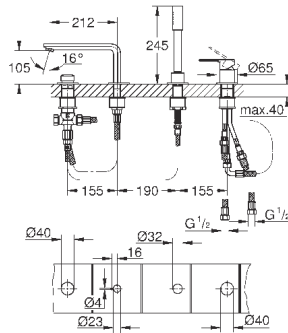

Артикул

Цвет

Цена брутто /
РРЦ с НДС, €

19 577 001	хром	818,40
19 577 DC1	суперсталь	1 179,60
19 577 AL1	темный графит, матовый	1 324,57

Lineare

Смеситель однорычажный для ванны на 4 отверстия

GROHE SilkMove керамический картридж 35 мм с ограничителем температуры

GROHE StarLight хромированная поверхность фиксатор для излива(смонтированный)

элемент управления однорычажного смесителя

металлический рычаг

излив для ванны с аэратором

переключатель ванна/душ

ручной душ Sena Stick (26 465)

металлический душевой шланг 2000 мм

гибкая подводка

подключение для душевого шланга

с защитой от обратного потока

может быть использован с 29 037 000

минимальное давление 1,0 бар

19 965 001

хром

661,20

Lineare

Смеситель однорычажный для ванны на 3 отверстия

Монтаж на 3 отверстия

GROHE SilkMove керамический картридж 35 мм

GROHE StarLight хромированная поверхность

элемент управления однорычажного смесителя

переключатель ванна/душ

ручной душ Sena Stick (26 465)

металлический душевой шланг 2000 мм

гибкая подводка

подключение для душевого шланга

с защитой от обратного потока

может быть использован с 29 037 000

для комбинации 28 990 / 28 991

минимальное давление 1,0 бар