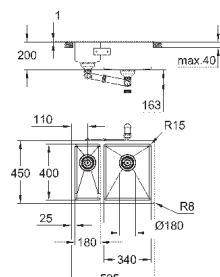

31 576 SD1

нержавеющая сталь

301,10

K700 Под столешницу

Мойка из нержавеющей стали

Модель: K700U 60-S 59.5/45 1.5 rh

тип монтажа: стандартный встраиваемый, в один уровень со столешницей

или под столешницу

материал: нержавеющая сталь AISI 304 (V2A)

толщина материала: 1 мм

GROHE StarLight поверхность

покрытие: сатиновое

GROHE Whisper

минимальный размер шкафа: 600 мм

Размер: 595 x 450 мм

1 чаша: 340 x 400 x 200 мм

полу-чаша: 180 x 400 x 140 мм

Внешний радиус: R16 (монтаж под столешницу)/R3 (вровень со

столешницей), внутренний радиус чаши: R15

GROHE FastFixation система быстрого монтажа

мойка монтируется справа

Размер отверстия для установки мойки под столешницу: 547 x 402 мм (R16)

Размер отверстия для установки мойки вровень

со столешницей: 580 x 435 мм

корзинчатый вентиль: корзинка Ø 3.5"/90 мм

аксессуары вкл.: сливной гарнитур, корзинка, монтажный набор

опция: автоматический сливной клапан с нажимным механизмом

(40 986 SD0), приобретается отдельно

количество крепежных элементов в комплекте (накладной монтаж): 8

количество крепежных элементов в комплекте (монтаж под столешницу): 8