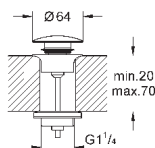

65 807 000
65 807 BE0
65 807 GL0
65 807 DA0
65 807 A00

хром
никель глянец
холодный рассвет
теплый закат
темный графит

50,40
64,80
64,80
64,80
64,80

Сливной нажимной гарнитура
с нажимным механизмом
для раковин с переливом
съёмная заглушка
съёмная пробка
закрывающийся
GROHE StarLight хромированная поверхность