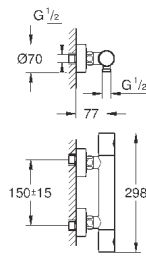

34 765 000

хром

195,60

Grotherm 800 Cosmopolitan

Термостат для душа, DN 15

настенный монтаж

GROHE StarLight хромированная поверхность

GROHE MetalGrip эргономичная металлическая рукоятка

GROHE SafeStop стопор безопасности при 38°C

GROHE SafeStop Plus опционно ограничитель температуры на 43°C,
включен

GROHE TurboStat встроенный термоэлемент

встроенный стопор смешанной воды

рукоятка регулировки напора с кнопкой для экономии воды **GROHE**
EcoButton

и индивидуально устанавливаемым стопором

керамический вентиль 1/2", 180°

отвод для душа снизу 1/2"

встроенные обратные клапаны

грязеулавливающие фильтры

с защитой от обратного потока

скрытые S-образные эксцентрики

металлическая розетка

GROHE EcoJoy Технология совершенного потока

при уменьшенном расходе воды