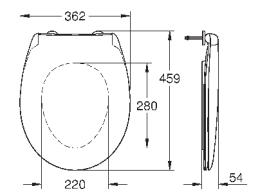

альпин-белый

44,09

**Керамика Вау
Сиденье для унитаза**

с крышкой
быстросъемное сиденье
съёмное
материал: Дюропласт
с креплением
совместимо со всеми унитазами Керамики Вау
168 шт. на паллете

39 493 000

альпин-белый