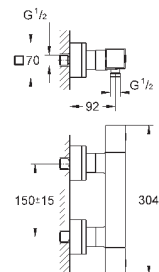

34 488 000

хром

334,80

Grohtherm Cube

Термостат для душа, DN 15

настенный монтаж
GROHE StarLight хромированная поверхность
GROHE SafeStop стопор безопасности при 38°C
GROHE SafeStop Plus опционно ограничитель температуры на 43°C, включен
GROHE TurboStat встроенный термоэлемент
встроенный стопор смешанной воды
рукоятка регулировки напора с кнопкой для экономии воды **GROHE EcoButton**
и индивидуально устанавливаемым стопором
Carbodur керамический вентиль 1/2", 180°
отвод для душа снизу 1/2"
встроенные обратные клапаны
грязеулавливающие фильтры
с защитой от обратного потока
скрытые S-образные эксцентрики
минимальное давление 1,0 бар
GROHE EcoJoy Технология совершенного потока
при уменьшенном расходе воды