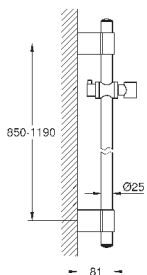

27 136 001 хром 139,20

Rainshower
Душевая штанга, 1150 мм
с металлическими настенными креплениями

поворотный держатель с фиксацией по высоте
расстояние между креплениями штанги регулируется (возможен монтаж в уже имеющиеся отверстия)

GROHE StarLight хромированная поверхность