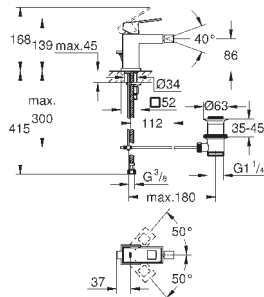

23 138 000

хром

194,40

23 138 DC0

суперсталь

281,87

23 138 AL0

темный графит, матовый

322,12

Eurocube

Смеситель однорычажный для биде DN 15 S-Size

монтаж на одно отверстие
металлический рычаг
GROHE SilkMove керамический картридж 28 мм
ограничитель температуры
GROHE StarLight хромированная поверхность
GROHE FastFixation Plus Система монтажа
аэратор с шаровым шарниром
сливной гарнитур 1 1/4"
гибкая подводка