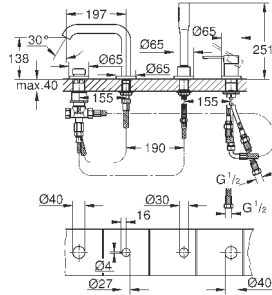

Артикул

Цвет

Цена брутто /
РРЦ с НДС, €

19 578 001	хром	666,00
19 578 DC1	суперсталь	1 009,20
19 578 BE1	никель глянец	1 081,20
19 578 EN1	матовый никель	1 153,20
19 578 GL1	холодный расцвет	1 081,20
19 578 GN1	холодный расцвет, матовый	1 153,20
19 578 DA1	теплый закат	1 081,20
19 578 DL1	теплый закат, матовый	1 153,20
19 578 A01	темный графит	1 081,20
19 578 AL1	темный графит, матовый	1 153,20

Essence

Смеситель однорычажный для ванны на 4 отверстия

GROHE SilkMove керамический картридж 35 мм
с ограничителем температуры

GROHE StarLight хромированная поверхность
фиксатор для излива(смонтированный)
элемент управления однорычажного
смесителя

металлический рычаг

излив для ванны с аэратором

переключатель ванна/душ

в цвете хром: ручной душ 27 806, для других цветов: ручной душ 26 465

металлический душевой шланг 2000 мм

гибкая подводка

подключение для душевого шланга

с защитой от обратного потока

может быть использован с 29 037 000

минимальное давление 1,0 бар

19 976 001

хром

466,80

Essence

Смеситель однорычажный для ванны на 3 отверстия

Монтаж на 3 отверстия

GROHE SilkMove керамический картридж 35 мм

GROHE StarLight хромированная поверхность

элемент управления однорычажного

смесителя

переключатель ванна/душ

ручной душ 27 400 000

металлический душевой шланг 2000 мм

гибкая подводка

подключение для душевого шланга

с защитой от обратного потока

может быть использован с 29 037 000

для комбинации 28 990 / 28 991

минимальное давление 1,0 бар