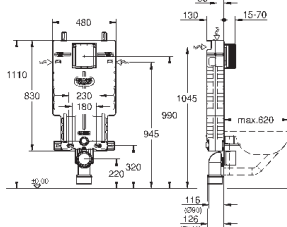

GROHE UNISSET ДЛЯ УНИТАЗА, ПИССУАРА, РАКОВИНЫ И БИДЕ

Артикул

Цвет

Цена брутто /
РРЦ с НДС, €

38 643 001

156,00

Uniset

Бачок для подвешенного унитаза с

смывной бачок GD 2
шумопоглощающий EPS-модуль
для обмуровки
830 x 470 x 130 мм
рельсовые адаптеры для крепления модуля
для одиночного или рядного монтажа
настенный рельс с крепежным
материалом для одиночного монтажа
2 болта-держателя для унитаза
расстояние между болтами 180/230 мм
крепление для керамики
выходной патрубок для унитаза Ø 90 мм
регулировка глубины монтажа
редуктор Ø 90/110 мм
впускной и смывной гарнитуры

смывной бачок GD 2, 6 - 9 л, со следующими характеристиками:

заводская настройка 6 л и 3 л
Пневматический смывной клапан с тремя режимами
слива: 2-х объёмный, старт/стоп, или непрерывный
Подключение воды: справа, слева, сзади
или сверху
Арматурная группа I
с изоляцией от конденсационной влаги
подключение воды DN 15
для вертикального или горизонтального монтажа
во время сборки не требуется дополнительного инструмента
для монтажа инспекционного короба

подготовка к установке для унитаза с функцией биде с набором для
дооснащения инсталляции 40 899 000 (приобретается дополнительно)
для монтажа маленьких смывных панелей необходимо заказать
ревизионный короб 40 911 000 (приобретается отдельно)