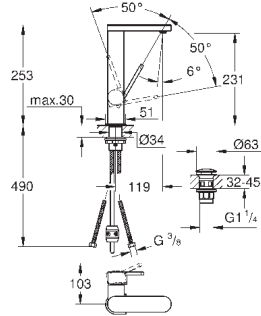

new

23 844 003

хром

332,40

GROHE Plus

Смеситель однорычажный для раковины 1/2" L-Size

монтаж на одно отверстие
металлический рычаг

GROHE SilkMove керамический картридж **28 мм**
с ограничителем температуры

GROHE StarLight хромированная поверхность

GROHE EcoJoy SpeedClean аэратор с ограничением расхода воды 5,7 л/мин

GROHE AquaGuide регулируемый аэратор

система быстрого монтажа

выдвижной излив

GROHE EasyDock Легкое вытягивание и возврат на место выдвижного
излив

смеситель с гладким корпусом и нажимным сливным гарнитуром 1 1/4"

гибкая подводка

new