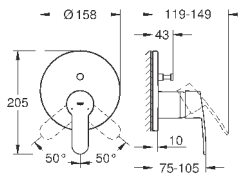

GROHE EUROSTYLE COSMOPOLITAN

Артикул

Цвет

Цена брутто /
РРЦ с НДС, €

24 052 002

хром

156,00

Eurostyle Cosmopolitan

Смеситель однорычажный с переключателем на 2 положения

комплект верхней монтажной части для
GROHE Rapido SmartBox 35 600 000 (универсальная встраиваемая часть)

GROHE SilkMove керамический картридж Ø 46 мм

GROHE StarLight хромированная поверхность
с настенными розетками **GROHE FastFixation** (скрытые

эксцентрики, уплотнение, скрытый монтаж)

металлическая накладная панель, регулируемая на 6°

металлический рычаг

автоматический переключатель на 2 положения

распределение расхода:

выход В = 27 л/мин,

выход С = 27 л/мин

без встраиваемой части

35 600 000

72,00

GROHE Rapido SmartBox Универсальная встроенная часть