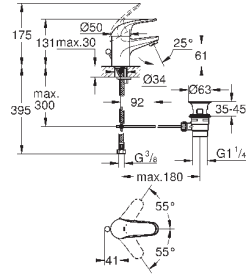

24-60 mm

DR-латунь

23 262 000

хром

70,80

Euroeco

Смеситель однорычажный для раковины DN 15 S-Size

монтаж на одно отверстие
металлический рычаг