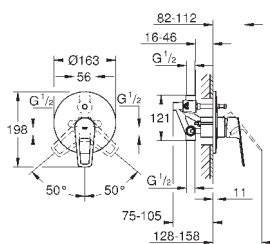

VauLoop

Смеситель однорычажный для ванны, DN 15

скрытый монтаж

включает в себя:

комплект готового монтажа

металлический рычаг

корпус встраиваемого смесителя

GROHE Longlife Керамический картридж 46 мм

GROHE StarLight хромированная поверхность

регулировка расхода воды

автоматический переключатель: ванна/душ

уплотнитель розетки и рычага

дополнительный ограничитель температуры (46 375 000)

профессиональная серия

new

13 255 001

хром

32,98