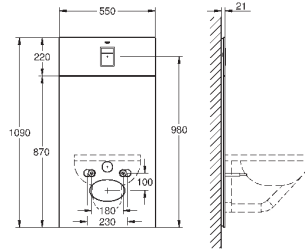

39 374 LSO

белая луна

838,80

Стекланный модуль

для Rapid SL и Uniset

со смывным бачком GD 2

для монтажа унитаза-биде Sensia Arena или стандартных подвесных унитазов

Для кафельных / оштукатуренных стен

Двухсекционная стеклянная крышка из закаленного безопасного стекла (8 мм)

съемная верхняя часть для технического обслуживания

панель смыва Skate Cosmopolitan (хром) располагается на одном уровне со стеклянным модулем

HPL Декоративная панель с технологическими отверстиями для труб

Панель со встроенными подключениями к воде для унитаза-биде Sensia Arena

монтажная панель с серебряным обрамлением

со звукоизоляционным набором

с принадлежностями для монтажа стеклянного модуля и подвесного унитаза