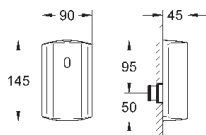

Tectron

Электроника для переоснащения

с инфракрасным датчиком для двусторонней связи для мониторинга, настройки и сервисного обслуживания

6V литиевая батарейка, тип CR-P2

Срок службы батарейки: прилб. 7 лет (150 включений в день)

наружный монтаж

для встраиваемого смывного

устройства для писсуара 37 017 и DAL 509

металлический корпус 145 x 90 x 45 мм

магнитный клапан DN 15,

с грязеулавливающим фильтром

многоступенчатый указатель состояния

батарейки

7 предустановленных режимов:

- автоматический смыв

- моющий режим

предварительная промывка вкл/выкл

дополнительные функции и точные настройки с помощью

пульта дистанционного управления 36 407

регулируемое время смыва, настраиваемое вручную

или с помощью пульта управления

Одобрено в CE