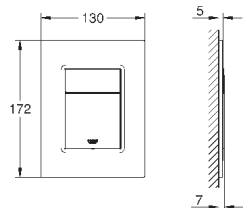

Skate Cosmopolitan S

Накладная панель

2 объема смыва или прерывание смыва старт/стоп
для пневматического смывного клапана
GD 2 смывной бачок

вертикальный монтаж

130 x 172 мм

из ABS

GROHE StarLight хромированная поверхность