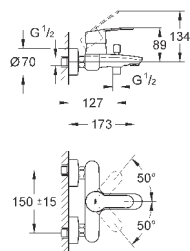

GROHE EUROSTYLE COSMOPOLITAN

Артикул

Цвет

Цена брутто /
РРЦ с НДС, €

33 591 002

хром

152,40

Eurostyle Cosmopolitan

Смеситель однорычажный для ванны, DN 15

настенный монтаж

металлический рычаг, **GROHE SilkMove** керамический картридж Ø 46 мм

GROHE StarLight хромированная поверхность

регулировка расхода воды, автоматический переключатель: ванна/душ
аэратор

встроенный обратный клапан в душевом отводе 1/2"

скрытые S-образные эксцентрики

с защитой от обратного потока

дополнительный ограничитель температуры (46 308 000)

минимальное давление 1,0 бар

new

34 766 000

хром

254,40

Grohtherm 800 Cosmopolitan

Термостат для ванны, DN 15

настенный монтаж

GROHE StarLight хромированная поверхность

GROHE MetalGrip эргономичная металлическая рукоятка

GROHE SafeStop стопор безопасности при 38°C

GROHE SafeStop Plus опционно ограничитель температуры на 43°C,
включен

GROHE TurboStat встроенный термоэлемент

встроенный стопор смешанной воды

автоматический переключатель: ванна/душ

рукоятка регулировки напора с кнопкой для экономии воды **GROHE**

EcoButton

и индивидуально устанавливаемым стопором

керамический вентиль 1/2", 180°

отвод для душа снизу 1/2"

аэратор

встроенные обратные клапаны

грязеулавливающие фильтры

с защитой от обратного потока

скрытые S-образные эксцентрики

металлическая розетка

GROHE EcoJoy Технология совершенного потока

при уменьшенном расходе воды