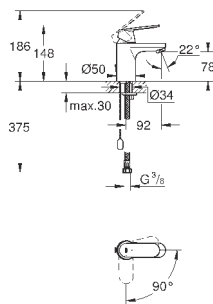

32 824 000

хром

90,00

Eurosmart Cosmopolitan

Смеситель однорычажный для раковины DN 15 S-Size

монтаж на одно отверстие
металлический рычаг
GROHE SilkMove керамический картридж 35 мм
регулировка расхода воды
возможность установки мин. расхода 2,5 л/мин.
GROHE StarLight хромированная поверхность
GROHE FastFixation быстрая монтажная система
аэратор
без донного клапана
гибкая подводка
дополнительный ограничитель температуры (46 375 000)
класс шума I по DIN 4109