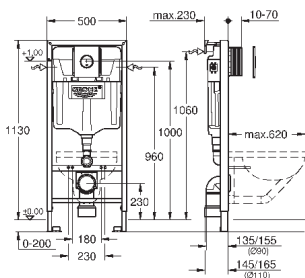

38 813 001

хром

294,00

Rapid SL

Rapid SL 4 в 1 в сборе, монтажная высота 1.13 м
смывной бачок GD 2

включает в себя:

Rapid SL для подвешенного унитаза (38 528 001)

Nova Cosmopolitan накладная панель, хром (38 765 000)

Rapid SL Настенный уголок (38 558 00M)

WC со звукоизоляционным набором (37 131 000)