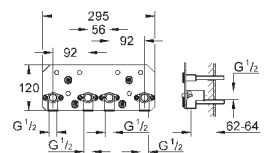

GROHE ВЕРХНИЕ ДУШИ

Артикул

Цвет

Цена брутто /
РРЦ с НДС, €

27 286 000

хром

1 656,00

Rainshower F-Series 20" Потолочный душ

Rain
508 x 508 мм
металл

резьбовое соединение 1/2"

GROHE DreamSpray превосходный поток воды

GROHE StarLight хромированная поверхность
система **SpeedClean** против известковых отложений
может использоваться с проточным водонагревателем
минимальное давление 1,0 бар

27 939 001

хром

2 856,00

Rainshower F-Series 15" Потолочный душ с 3 режимами

Rain, Vokoma Spray, Waterfall и комбинация режимов
381 мм (ширина) x 17 мм (высота) x 456 мм (глубина)
металл

GROHE DreamSpray превосходный поток воды

GROHE StarLight хромированная поверхность

GROHE XL Waterfall широкий поток воды

система **SpeedClean** против известковых отложений
расход воды при использовании одного режима струи при давлении воды в 3 бара:

1 x режим Rain 300 мм: 20 л/мин

2 x XL Waterfall: 1 x Waterfall 20 л, 2 x Waterfall 32 л/мин

4 x Vokoma Spray с углом поворота 20°: 20 л/мин

верхний душ контролируется 4 выходами

27 938 001

хром

2 856,00

Rainshower F-Series 15" Верхний душ с 3 режимами

Rain, Vokoma Spray, Waterfall и комбинация режимов
381 мм (ширина) x 60 мм (высота) x 677 мм (глубина)
металл

GROHE DreamSpray превосходный поток воды

GROHE StarLight хромированная поверхность

GROHE XL Waterfall широкий поток воды

система **SpeedClean** против известковых отложений
расход воды при использовании одного режима струи при давлении воды в 3 бара:

1 x режим Rain 300 мм: 20 л/мин

2 x XL Waterfall: 1 x Waterfall 20 л, 2 x Waterfall 32 л/мин

4 x Vokoma Spray с углом поворота 20°: 20 л/мин

требуется монтажный набор (26 042 000) – заказывается отдельно

верхний душ контролируется 4 выходами

26 042 000

196,80

Rainshower F-Series 15" Монтажный набор