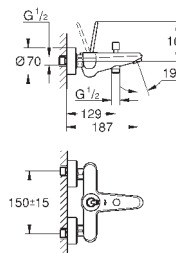

23 431 000

хром

282,00

Eurodisc Joy

Смеситель однорычажный для ванны, DN 15

настенный монтаж
металлический рычаг
GROHE SilkMove Joystick картридж
GROHE StarLight хромированная поверхность
автоматический переключатель: ванна/душ
аэратор
встроенный обратный клапан в душевом отводе 1/2"
скрытые S-образные эксцентрики
с защитой от обратного потока
минимальное давление 1,0 бар