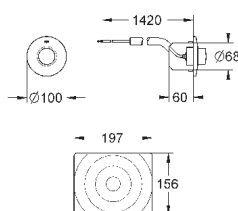

Пневматическое управление
GROHE StarLight хромированная поверхность
ручное дистанционное управление
кнопочное управление с
розеткой Ø 100 мм
для вертикального и горизонтального монтажа
накладная панель Surf 156 x 197 мм
пневматический шланг 1,50 м

37 060 000

хром

75,60