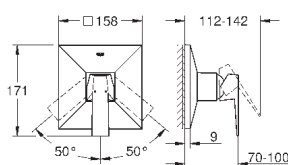

23 117 000	хром	598,80
23 117 DC0	суперсталь	889,20
23 117 AL0	темный графит, матовый	1 016,40

Allure Brilliant
Смеситель однорычажный для биде
DN 15
M-Size
монтаж на одно отверстие
GROHE SilkMove керамический картридж 28 мм
ограничитель температуры
GROHE StarLight хромированная поверхность
GROHE FastFixation быстрая монтажная система
аэратор с шаровым шарниром
сливной гарнитура 1 1/4"
гибкая подводка