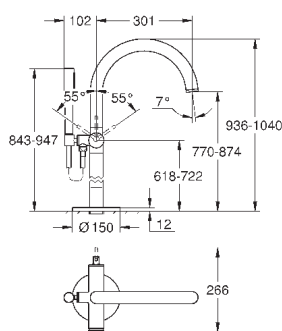

32 653 003	хром	1 524,00
32 653 DC3	суперсталь	2 148,00
32 653 GL3	холодный расцвет	2 292,00
32 653 DA3	теплый закат	2 292,00
32 653 AL3	темный графит, матовый	2 448,00

Atrio
Смеситель однорычажный для ванны, напольный монтаж
комплект верхней монтажной части для 45 984
без встраиваемой части
GROHE SilkMove керамический картридж 35 мм с ограничителем температуры
GROHE StarLight хромированная поверхность
автоматический переключатель: ванна/душ
излив с аэратором
вынос 301 мм
встроенный обратный клапан в душевом отводе 1/2"
держатель ручного душа
ручной душ Sena Stick (26 465)
душевой шланг Silverflex 1.250 мм с защитой от обратного потока
минимальное давление 1,0 бар

45 984 001 411,60