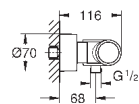

Eurosmart Cosmopolitan E Special

Инфракрасная электроника для душа с термостатической регулировкой температуры

с инфракрасным датчиком для двусторонней связи для мониторинга, настройки и сервисного обслуживания

6V литиевая батарейка, тип CR-P2

Срок службы батарейки: approx. 7 лет (150 включений в день)

эргономичная металлическая рукоятка

GROHE StarLight хромированная поверхность

GROHE CoolTouch

обратный клапан

грязеулавливающие фильтры

GROHE SafetyPlus

ручка температуры с регулируемым

стопором безопасности от 35°C до 43°C

металлический ограничитель температуры

полная несмешанная горячая или холодная вода в крайнем положении

рукоятки для отбора проб легионеллы

отвод для душа снизу 1/2" со встроенным

обратным клапаном

S-образные эксцентрики

самоуплотняющиеся розетки

многоступенчатый указатель состояния

батарейки

7 предустановленных режимов:

- автоматический смыв
- термическая дезинфекция
- моющий режим

дополнительные функции и точные настройки с помощью

пульта дистанционного управления 36 407

Одобрено в CE

класс шума I по DIN 4109