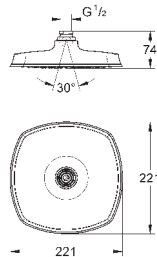

27 974 000

хром

422,40

27 974 IGO

хром/золото

550,80

Grandera 210
Верхний душ с одним режимом
Rain
221 x 221 мм
металл
с шаровым шарниром
угол поворота ± 15°
резьбовое соединение 1/2"
GROHE DreamSpray превосходный поток воды
GROHE StarLight хромированная поверхность
система **SpeedClean** против известковых отложений
может использоваться с проточным водонагревателем
минимальное давление 1,0 бар