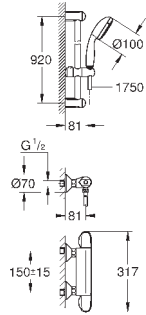

GROHE GROHTHERM 1000

Артикул

Цвет

Цена брутто /
РРЦ с НДС, €

34 256 004

хром

265,20

Grotherm 1000

Термостат для душа, DN 15 с душевым гарнитуром

включает в себя:

Grotherm 1000 NEW Термостат для душа 1/2"
(34 143 003)

Tempesta Душевая штанга II, 900 мм (27 646)
минимальное давление 1,0 бар