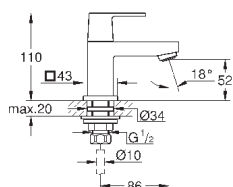

горячей / холодной воды)

Смывной клапан

прокладка

крепежный материал

Артикул

Цвет

Цена брутто /
РРЦ с НДС, €

23 137 000