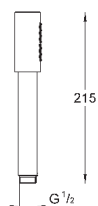

26 465 AL0

темный графит, матовый

241,20

Sena Stick

Ручной душ, 1 вид струи

нормальная струя

металл

GROHE EcoJoy 6.6 л/мин