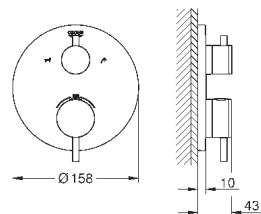

GROHE ATRIO

Артикул Цвет Цена брутто / РРЦ с НДС, €

24 138 003	хром	625,20
24 138 DC3	суперсталь	874,80
24 138 GL3	холодный расцвет	937,20
24 138 DA3	теплый закат	937,20
24 138 AL3	темный графит, матовый	999,60

Atrio
Термостат для ванны с переключателем на 2 положения
комплект верхней монтажной части для GROHE Rapido SmartBox 35 600 000 (универсальная встраиваемая часть)
GROHE TurboStat встроенный термозлемент
GROHE StarLight хромированная поверхность с настенными розетками **GROHE FastFixation** (скрытые эксцентрики, уплотнение, скрытый монтаж)
металлическая накладная панель, регулируемая на 6°
графическое обозначение: ванна и душ
GROHE SafeStop стопор безопасности при 38°C
GROHE SafeStop Plus опционно ограничитель температуры на 43°C / 46°C, включен
GROHE AquaDimmer, встроенный переключатель
металлические рукоятки
распределение расхода:
выход В = 27 л/мин,
выход С = 30 л/мин
без встраиваемой части

35 600 000 72,00
GROHE Rapido SmartBox Универсальная встраиваемая часть