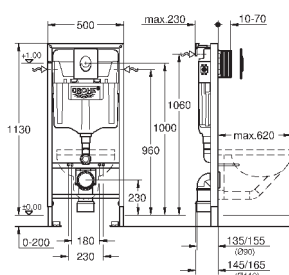

38 722 001

альпин-белый

237,60

Rapid SL
Rapid SL 3 в 1 в сборе, для подвесного унитаза,
монтажная высота 1.13 м

смывной бачок GD 2

включает в себя:

Rapid SL для подвесного унитаза (38 528 001)

Skate Air накладная панель, альпин-белый, вертикальный монтаж (38 505 SH0)

Rapid SL Настенный уголок (38 558 00M)