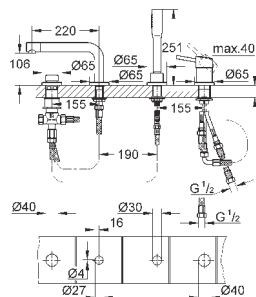

19 576 002

хром

655,20

Concetto

Смеситель однорычажный для ванны на 4 отверстия

GROHE SilkMove керамический картридж Ø 46 мм

GROHE StarLight хромированная поверхность

включает в себя:

фиксатор для излива(смонтированный)

элемент управления однорычажного

смесителя

излив для ванны с аэратором

переключатель ванна/душ

Euphoria Cosmopolitan Ручной душ 6.6 л/мин

металлический душевой шланг 2000 мм, гибкая подводка

подключение для душевого шланга, с защитой от обратного потока

может быть использован с 29 037 000

минимальное давление 1,0 бар