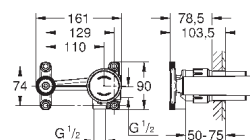

23 429 000		225,60

Смеситель однорычажный Joystick 1/2", встраиваемый механизм

для смесителя на 2 отверстия
без комплекта верхней монтажной части
GROHE FeatherControl Joystick картридж
для скрытого монтажа
глубина монтажа 78,5 - 103,5 мм
шаблон для монтажа
DR-латунь
минимальное давление 1,0 бар
обеспечивает гидроизоляцию конструкции стен, окружающих встраиваемый механизм
с уплотнительной втулкой