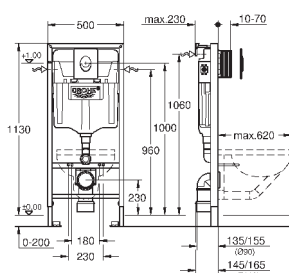

38 721 001

хром

237,60

Rapid SL
Rapid SL 3 в 1 в сборе, для подвесного унитаза,
монтажная высота 1.13 м

смывной бачок GD 2

включает в себя:

Rapid SL для подвесного унитаза (38 528 001)

с накладной панелью Skate Air, для вертикального монтажа (38 505 000), хром

Rapid SL Настенный уголок (38 558 00M)