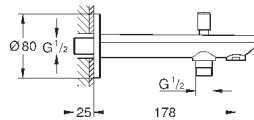

32 849 000

хром

60,00

BauCurve

Смеситель однорычажный для биде DN 15
монтаж на одно отверстие
металлический рычаг

GROHE Longlife керамический картридж 28 мм
GROHE StarLight хромированная поверхность
аэратор с шаровым шарниром
сливной гарнитур 1 1/4"
гибкая подводка
система быстрого монтажа