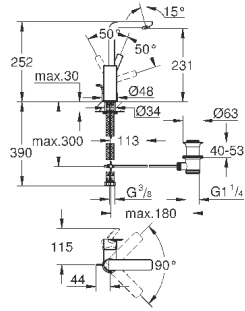

23 296 001
23 296 DC1
23 296 AL1

хром
суперсталь
темный графит, матовый

274,80
398,40
398,40

Lineare
Смеситель однорычажный для раковины 1/2"
L-Size

монтаж на одно отверстие
металлический рычаг

GROHE SilkMove керамический картридж 28 мм
с ограничителем температуры