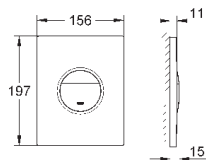

38 765 000

хром

66,00

38 765 SH0

альпин-белый

54,00

38 765 P00

матовый хром

66,00

Nova Cosmopolitan

Накладная панель

2 объема смыва или прерывание смыва старт/стоп

для пневматического смывного клапана

для вертикального и горизонтального монтажа

156 x 197 мм

из ABS

GROHE StarLight хромированная поверхность

GROHE EcoJoy Технология совершенного потока

при уменьшенном расходе воды

для Rapid SL и Uniset со смывным бачком GD 2

для установки Rapid SLX необходимо заказать ревизионный короб

66 791 000 (приобретается отдельно)