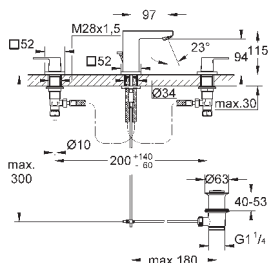

Eurocube

Смеситель для раковины на три отверстия, DN 15

S-Size

металлический рычаг
керамические вентили 1/2", 90°

GROHE StarLight хромированная поверхность

GROHE FastFixation Plus Система монтажа

излив с аэратором

сливной гарнитур 1 1/4"

усиленная гибкая подводка

между центральным корпусом и

боковыми вентилями

присоединительная гайка 1/2" x 10,5 мм

19 895 000

хром

247,20

19 895 DC0

суперсталь

349,54

19 895 AL0

темный графит, матовый

399,47