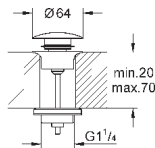

65 807 DC0
65 807 EN0
65 807 GN0

суперсталь
матовый никель
холодный рассвет,
матовый

60,00
70,80
70,80

65 807 DL0
65 807 AL0
Сливной нажимной гарнитура
с нажимным механизмом
для раковин с переливом
съёмная заглушка
съёмная пробка
закрывающийся
GROHE StarLight поверхность

теплый закат, матовый
темный графит, матовый

70,80
70,80