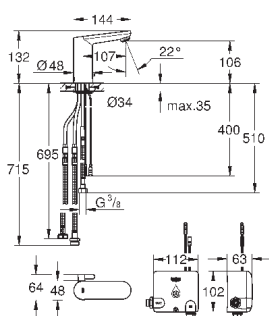

Eurosmart Cosmopolitan E

Powerbox

Инфракрасная электроника для раковины 1/2" со смешиванием и с регулируемым ограничителем температуры

с инфракрасным датчиком для двусторонней связи для мониторинга, настройки и сервисного обслуживания

включает Powerbox с системой энергонакопления

GROHE StarLight поверхность

GROHE EcoJoy 6,0 л/мин

включает все соединительные гибкие шланги

обратный клапан

грязеулавливающий фильтр

система быстрого монтажа

Powerbox

генератор энергии с гидротурбиной

внутренний блок энергосбережения

с использованием 60 сек/24 ч. в режиме ожидания, 260 сек./100 ч. в режиме ожидания

с дополнительным резервным электропитанием

7 предустановленных режимов:

- автоматический смыв

- термическая дезинфекция

- моющий режим

дополнительные функции и точные настройки с помощью

пульт дистанционного управления 36 407

минимальное давление 1,0 бар