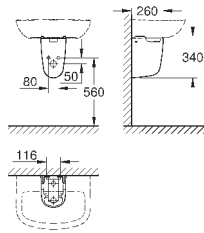

GROHE КЕРАМИКА BAU

Артикул

Цвет

Цена брутто /
РРЦ с НДС, €

39 426 000

альпин-белый

61,55

**Керамика Вау
Полупьедестал**

с креплением
санитарная керамика
подходит для всех раковин Bau Ceramic, кроме 39 424 000
30 шт. на паллете