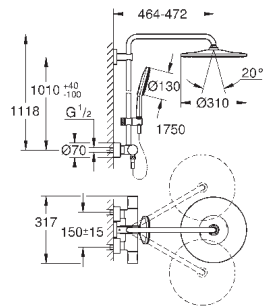

26 647 LS0

белая луна

1 020,00

Rainshower SmartActive 310

Душевая система с термостатом для настенного монтажа

включает в себя:

горизонтальный поворотный душевой

кронштейн 450 мм

настенный термостат с аквадиммером

выбор между:

Rainshower Mono 310 Верхний душ (26 561)

с шаровым шарниром

угол поворота $\pm 15^\circ$

Rainshower SmartActive 130 Ручной душ (26 544)

регулируется по высоте с помощью

скользящего элемента

с ручкой контроля

душевой шланг 1750 мм (28 388 000)

GROHE TurboStat встроенный термоэлемент

GROHE SafeStop стопор безопасности при 38°C

GROHE SafeStop Plus опционно ограничитель температуры на 43°C ,

включен

GROHE CoolTouch Полностью исключается вероятность

ожога о внешнюю поверхность смесителя

GROHE DreamSpray превосходный поток воды

GROHE One-Click Showering выбор режима одним нажатием кнопки

GROHE StarLight поверхность

GROHE FastFixation (регулируемое верхнее крепление)

система **SpeedClean** против известковых отложений

совместим с проточным водонагревателем **только** выше 18 кВт/ч, а также с

накопительным водонагревателем (см. Техническую информацию)

минимальный расход воды 7л/мин