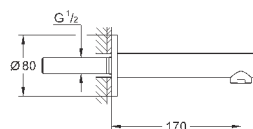

13 280 001

хром

96,00

Concetto

Излив для ванны

настенный монтаж

GROHE StarLight хромированная поверхность

аэратор

внешняя резьба 1/2"

минимальное давление 1,0 бар