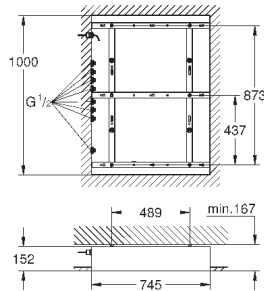

1016 мм x 762 мм x 145 мм

металл

минимальный расход воды 25 л/мин

минимальное давление 3.0 бар

1 x AquaCurtain

1 x Pure XL

1 x 2 режим струи холодный туман

2 x GROHE PureRain 400 x 190 мм

1 x 2 XL Waterfall

1 x 4 Vokoma Spray с углом регулировки 20° и комбинации

полный спектр LED-индикации: мягкий свет, меняющийся всеми цветами

радуги

Индивидуальная настройка: постоянная подсветка с возможностью выбора

цвета

источник питания для света 12 V DC

Одобрено в CE

система **SpeedClean** против известковых отложений

GROHE DreamSpray превосходный поток воды

GROHE StarLight поверхность

для подключения необходимы: монтажный набор (26 376 001), F-digital Deluxe базовый блок (26 374 000), блок Bluetooth (36 371 000) и различные удлинительные кабели все приобретается отдельно в зависимости от выбранного решения.

Конструкция потолка должна выдерживать вес изделия > 70 кг. Потолочный душ имеет 8 управляемых выходов + 1 выход на ручной душ. Таким образом, слив должен быть необходимого размера (более 100 л/мин). Более детальную информацию смотрите в инструкции и руководстве по установке.

Рекомендация: конфигурация с Grohtherm SmartControl

- 3 x Grohtherm SmartControl (29 126 000)

- 3 x GROHE Rapido SmartBox (35 600 000)

- 1 x Euphoria Cube Stick душевой набор с 1 режимом струи (26 405 000)

Этот продукт содержит встроенные светодиодные лампы, которые не могут быть заменены: класс энергоэффективности: A ++

26 376 001

хром

1 908,00

Rainshower F-Series 40"

Монтажный набор

для потолочного душа Rainshower F-Series 40" AquaSymphony

1000 мм x 745 мм x 152 мм

минимальная глубина монтажа: 167 мм

выходы для воды: латунь

соединения 1/2"

Конструкция потолка должна выдерживать вес изделия > 70 кг. Потолочный душ имеет 8 управляемых выходов + 1 выход на ручной душ. Таким образом, слив должен быть необходимого размера (более 100 л/мин). Более детальную информацию смотрите в инструкции и руководстве по установке.

27 865 000

хром

4 452,00

Rainshower F-Series 20"

Потолочный душ со встроенным источником света

Rain

508 x 508 x 59 мм

металл

полный спектр LED-индикации: мягкий свет, меняющийся всеми цветами

радуги

Индивидуальная настройка: постоянная подсветка с возможностью выбора

цвета

источник питания для света 12 V DC

Одобрено в CE

GROHE DreamSpray превосходный поток воды

GROHE StarLight хромированная поверхность

система **SpeedClean** против известковых отложений

может использоваться с проточным водонагревателем

требуется набор (29 069 000), F-digital Deluxe базовый блок (36 397 000),

Блок Bluetooth (36 371 000) и разнообразные удлинительные кабели

Этот продукт содержит встроенные светодиодные лампы, которые не могут

быть заменены: класс энергоэффективности: A +

Для более подробного планирования и информации о продукте Вы можете обратиться в ближайший к Вам сервисный центр GROHE.