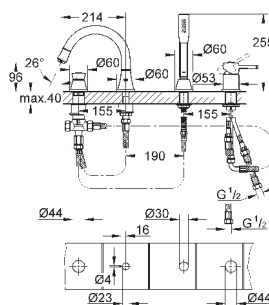

19 936 000
19 936 IGO

хром
хром/золото

1 015,20
1 320,00

Grandera
Смеситель однорычажный для ванны на 4 отверстия
GROHE SilkMove керамический картридж Ø 46 мм, **GROHE StarLight**
хромированная поверхность
включает в себя:
фиксатор для излива(смонтированный), элемент управления однорычажного смесителя
излив для ванны с аэратором и переключателем ванна/душ
Grandera ручной душ 7,6 л
металлический душевой шланг
гибкая подводка
подключение для душевого шланга
с защитой от обратного потока
может быть использован с 29 037 000
минимальное давление 1,0 бар