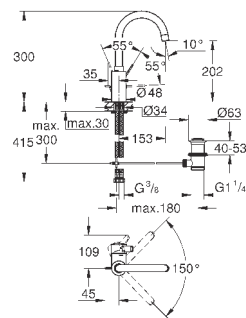

смеситель с гладким корпусом и нажимным сливным гарнитуром 1 1/4"

гибкая подводка

32 830 001

хром

138,00

Eurosmart Cosmopolitan

Смеситель однорычажный для раковины 1/2" L-Size

монтаж на одно отверстие