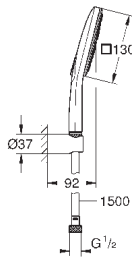

26 589 LS0

белая луна

104,40

Rainshower SmartActive 130 Cube

Душевой набор, 3 вида струй

включает в себя:

Rainshower SmartActive 130 Cube ручной душ (26 582)

держатель ручного душа (27 055)

душевой шланг Silverflex 1.500 мм (28 364)

GROHE EcoJoy ограничитель расхода воды 9,5 л/мин

GROHE DreamSpray превосходный поток воды

GROHE StarLight поверхность

система **SpeedClean** против известковых отложений

внутренний охлаждающий канал для продолжительного срока службы

Twistfree против перекручивания шланга

может использоваться с проточным водонагревателем