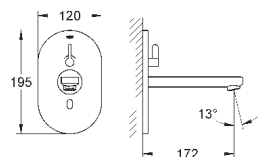

GROHE EUROSMART COSMOPOLITAN E

Артикул

Цвет

Цена брутто /
РРЦ с НДС, €

36 315 000

хром

441,60

Eurosmart Cosmopolitan E

Инфракрасная электроника для раковины со смешиванием и с регулируемым ограничителем температуры

с инфракрасным датчиком для двусторонней связи для мониторинга, настройки и сервисного обслуживания с адаптером 100-230 V переменного тока, 50-60 Hz, 6 V постоянного тока

GROHE StarLight поверхность

GROHE EcoJoy Технология совершенного потока

при уменьшенном расходе воды
ламинарный регулятор струи 9 л/мин.

хромированная розетка

хромированный излив

вынос 170 мм

7 предустановленных режимов:

- автоматический смыв
- термическая дезинфекция
- моющий режим

дополнительные функции и точные настройки с помощью

пульта дистанционного управления 36 407

комплект верхней монтажной части

для скрытого монтажного короба

36 339 001

Одобрено в CE

класс шума I по DIN 4109

минимальное давление 1,0 бар

36 339 001

219,60