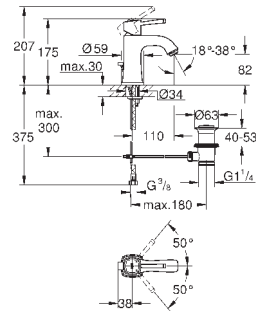

GROHE GRANDERA

Артикул

Цвет

Цена брутто /
РРЦ с НДС, €

23 303 000
23 303 IGO

хром
хром/золото

330,00
423,60

Grandera
Смеситель однорычажный для раковины DN 15 M-Size

монтаж на одно отверстие
GROHE SilkMove керамический картридж 28 мм
ограничитель температуры
GROHE StarLight хромированная поверхность
GROHE EcoJoy Технология совершенного потока
при уменьшенном расходе воды
GROHE FastFixation быстрая монтажная система
GROHE AquaGuide регулируемый аэратор 5,7 л/мин
сливной гарнитур 1 1/4"
гибкая подводка
минимальное давление 1,0 бар