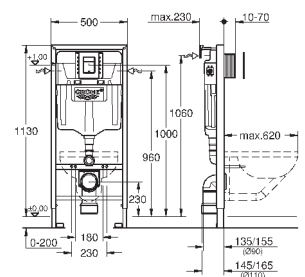

включает в себя:

Rapid SL для подвешенного унитаза (38 528 001)

Arena Cosmopolitan накладная панель, хром, вертикальный монтаж (38 844 000)

Rapid SL Настенный уголок (38 558 00M)

WC со звукоизоляционным набором (37 131 000)