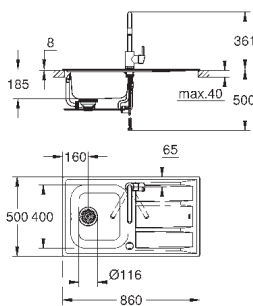

31 570 SD0

нержавеющая сталь

331,94

Concetto

Мойка и смеситель для мойки

включает в себя:

K400 Мойка из нержавеющей стали с корзинчатым вентилем (31 566 SD0)

Concetto Смеситель для мойки (32 663 003)

высокий излив

монтаж на одно отверстие

GROHE StarLight хромированная поверхность

GROHE SilkMove керамический картридж 35 мм

выдвижной излив с аэратором

регулировка расхода воды

поворотный трубкообразный излив

радиус поворота 360°

с защитой от обратного потока

гибкая подводка

система быстрого монтажа

количество крепежных элементов в комплекте (накладной монтаж): 6