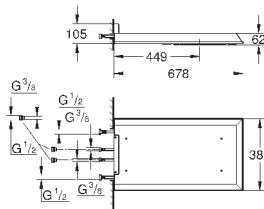

26 042 000

196,80

Rainshower F-Series 15" Монтажный набор

для Rainshower F-Series 15" Многофункционального верхнего душа
295 мм (ширина) x 121 мм (высота) x 181 мм (глубина)

максимальная глубина монтажа: 91 мм

минимальная толщина стены: не менее 200 мм

минимальная глубина монтажа болтов с резьбой: 14 мм

вся конструкция выполнена из металла

выходы для воды: латунь

соединения 1/2"