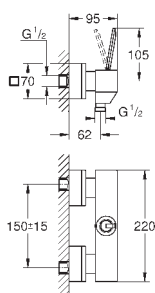

23 665 000

хром

270,00

Eurocube Joy
Смеситель однорычажный для душа, DN 15

настенный монтаж

металлический рычаг

GROHE FeatherControl Joystick картридж

отвод для душа снизу 1/2" со встроенным

обратным клапаном

с защитой от обратного потока

34 488 000

хром

334,80

Grohtherm Cube
Термостат для душа, DN 15

настенный монтаж

GROHE StarLight хромированная поверхность

GROHE SafeStop стопор безопасности при 38°C

GROHE SafeStop Plus опционно ограничитель температуры на 43°C,

включен

GROHE TurboStat встроенный термозащитный элемент

встроенный стопор смешанной воды

рукоятка регулировки напора с кнопкой для экономии воды **GROHE**

EcoButton

и индивидуально устанавливаемым стопором

Carbodur керамический вентиль 1/2", 180°

отвод для душа снизу 1/2"

встроенные обратные клапаны

грязеулавливающие фильтры

с защитой от обратного потока

скрытые S-образные эксцентрики

минимальное давление 1,0 бар

GROHE EcoJoy Технология совершенного потока

при уменьшенном расходе воды