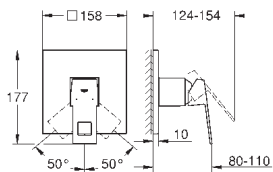

24 061 000	хром	172,80
24 061 DC0	суперсталь	238,80
24 061 AL0	темный графит, матовый	272,40

Eurocube

Смеситель однорычажный для душа

комплект верхней монтажной части для
GROHE Rapido SmartBox 35 600 000 (универсальная встраиваемая часть)
GROHE SilkMove керамический картридж Ø 46 мм
с настенными розетками **GROHE FastFixation** (скрытые
эксцентрики, уплотнение, скрытый монтаж)
металлическая накладная панель, регулируемая на 6°
металлический рычаг
распределение расхода:
выход В или С = 30 л/мин
без встраиваемой части

35 600 000		72,00
GROHE Rapido SmartBox Универсальная встроенная часть