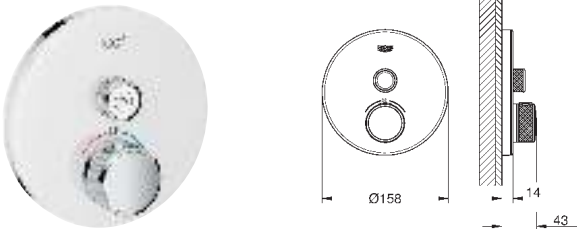

GROHE GROHTHERM SMARTCONTROL

Артикул

Цвет

Цена брутто /
РРЦ с НДС, €

29 122 000	хром	339,60
29 122 DC0	суперсталь	476,40
29 122 BE0	никель глянец	511,20
29 122 EN0	матовый никель	546,00
29 122 GL0	холодный рассвет	511,20
29 122 GN0	холодный рассвет, матовый	546,00
29 122 DA0	теплый закат	511,20
29 122 DL0	теплый закат, матовый	546,00
29 122 A00	темный графит	511,20
29 122 AL0	темный графит, матовый	546,00

Grotherm SmartControl

Комплект верхней монтажной части для вентиля на три выхода

комплект верхней монтажной части для

GROHE Rapido SmartBox 35 600 000

металлическая накладная панель с **GROHE FastFixation** (скрытые эксцентрики, уплотнение, скрытый монтаж), регулируемая на 6°

10 мм толщина профиля розетки

GROHE StarLight хромированная поверхность

SmartControl нажать для вкл/выкл, повернуть для увеличения напора

воды от режима EcoJoy до максимального напора воды

заменяемые символы

ProGrip эргономичные ручки с рифленной поверхностью

возможность одновременного включения нескольких точек водоотвода

без встраиваемой части

распределение расхода:

выход D = 28 л/мин

выход A = 28 л/мин

выход D+E+A = 65 л/мин

35 600 000 72,00

GROHE Rapido SmartBox Универсальная встроенная часть

29 150 LS0 белая луна 608,40

Grotherm SmartControl

Термостат для встраиваемого монтажа на 1 выход

комплект верхней монтажной части для

GROHE Rapido SmartBox 35 600 000 (универсальная встраиваемая часть)

металлическая накладная панель с **GROHE FastFixation** (скрытые эксцентрики, уплотнение, скрытый монтаж), регулируемая на 6°

GROHE StarLight поверхность

SmartControl нажать для вкл/выкл, повернуть для увеличения напора

воды от режима EcoJoy до максимального напора воды

заменяемые символы

GROHE TurboStat встроенный термоэлемент