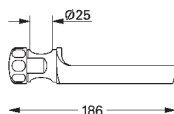

Мыльница

акрил, прозрачная
для душевых штанг Relaxa
(28 820 и 28 666)

GROHE StarLight хромированная поверхность

28 631 000

24,00