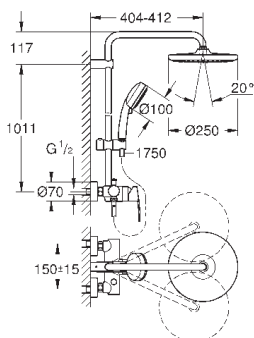

26 673 000

хром

376,92

Tempesta Cosmopolitan System 250

Душевая система с однорычажным смесителем настенного монтажа

включает в себя:

горизонтальный поворотный душевой

кронштейн 390 мм

однорычажный смеситель для душа с переключателем

выбор между:

верхний душ Tempesta 250 (26 666)

душевая струя

Rain

тыльная часть головки верхнего душа белая

с шаровым шарниром

угол поворота ± 10°

GROHE EcoJoy ограничитель расхода воды 9,5 л/мин

ручной душ Tempesta Cosmopolitan 100 (27 571 001)

2 вида струи:

Rain, Jet

GROHE EcoJoy ограничитель расхода воды 5,7 л/мин.

регулируется по высоте с помощью

скользящего элемента

душевой шланг, 1.750 мм 1/2" x 1/2" (28 410)

GROHE EcoJoy Технология совершенного потока

при уменьшенном расходе воды

GROHE SilkMove керамический картридж Ø 46 мм

GROHE DreamSpray превосходный поток воды

GROHE StarLight хромированная поверхность

система **SpeedClean** против известковых отложений

внутренний охлаждающий канал для продолжительного срока службы

Twistfree против перекручивания шланга

совместим с проточным водонагревателем **только** выше 18 кВт/ч, а также с

накопительным водонагревателем (см. Техническую информацию)

минимальный расход воды 7л/мин

минимальное давление 1,0 бар

профессиональная серия