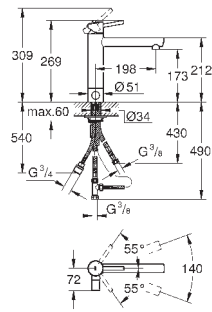

металлическая лейка

регулировка расхода воды

поворотный литой излив

зона поворота излива 100°

с защитой от обратного потока

встроенный обратный клапан

гибкая подводка

система быстрого монтажа