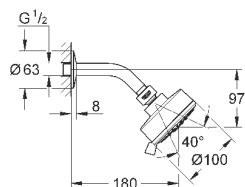

26 090 001

хром

67,20

Tempesta Cosmopolitan 100

Верхний душ и душевой кронштейн, 3 режима струи

GROHE Rain O², Rain, Massage

шаровый шарнир +/- 15° вращающийся

Душевой кронштейн с соединением на 1/2"

розетки

GROHE DreamSpray превосходный поток воды

GROHE StarLight хромированная поверхность

система **SpeedClean** против известковых отложений

внутренний охлаждающий канал для продолжительного срока службы

может использоваться с проточным водонагревателем