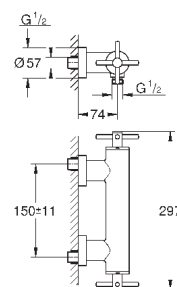

26 003 003	хром	471,60
26 003 DC3	суперсталь	663,60
26 003 GL3	холодный рассвет	711,60
26 003 DA3	теплый закат	711,60
26 003 AL3	темный графит, матовый	758,40

Atrio

Смеситель для душа, DN 15

настенный монтаж

керамические вентили 1/2", 90°

GROHE StarLight хромированная поверхность

отвод для душа 1/2"

встроенные обратные клапаны в душевом отводе 1/2"

скрытые S-образные эксцентрики

с защитой от обратного потока

без душевого гарнитура

с крестообразными ручьями

включены 2 набора с накладными насадками. Один с надписями „Н“ и „С“,
один - без надписей.