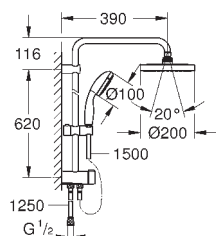

GROHE TEMPESTA SYSTEM

Артикул

Цвет

Цена брутто /
РРЦ с НДС, €

27 389 002

хром

210,00

Tempesta System 200

Душевая система Flex с переключателем для настенного монтажа

включает в себя:

горизонтальный душевой кронштейн 390 мм, регулируется перед установкой переключатель на 3 положения: верхний душ, ручной душ, верхний душ с Эко-режимом

верхний душ Tempesta Cosmopolitan 200 (27 541)

2 режима струи (с помощью переключателя):

Rain, SmartRain

с шаровым шарниром

угол поворота $\pm 15^\circ$

ручной душ Tempesta 100 (28 578)

4 вида струй:

GROHE Rain O², Rain, Massage, Jet

регулируется по высоте с помощью

скользящего элемента

расстояние от переключателя до верхнего крепления: 620 мм

Relexaflex Душевой шланг 1500 мм (28 151)

Relexaflex Душевой шланг 1250 мм (28 150)

универсальный монтаж: подключение к смесителю / к подключению для душевого шланга с резьбой 1/2"

минимальный расход воды 7л/мин

GROHE DreamSpray превосходный поток воды

GROHE StarLight хромированная поверхность

система **SpeedClean** против известковых отложений

внутренний охлаждающий канал для продолжительного срока службы

ShockProof силиконовое кольцо, предотвращающее повреждение поверхности при падении ручного душа