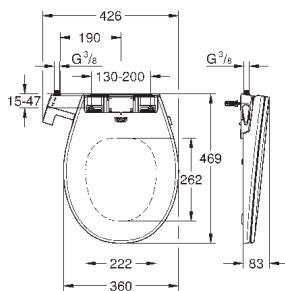

39 651 SH0

альпин-белый

370,00

Керамика Вау

Сиденье-биде с ручным управлением 2 в 1 для подвесного унитаза

включает в себя:

Керамика Вау Сиденье-биде с ручным управлением (39 648 SH0)

Сиденье для унитаза с крышкой

2 независимые душевые форсунки для режимов „подмывание сзади“ и „дамский душ“

Режим промывки форсунок

Ручное управление ручьяткой, расположенной сбоку; электропитание не требуется

Регулировка напора воды

Сиденье и крышка унитаза из дюропласта с микролифтом

Подвод воды гибким шлангом, подключение с диаметром 3/8“

Керамика Вау Подвесной унитаз (39 427 000)

для бачка скрытого монтажа

омыв всей окружности чаши

безободковый

горизонтальный выпуск

объем смыва 6/3 л

санитарная керамика