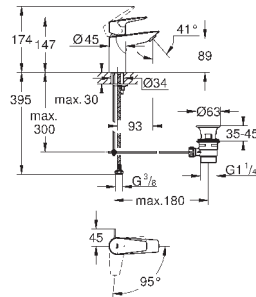

23 559 001

хром

по запросу

BauEdge
Смеситель однорычажный для раковины DN 15
S-Size

монтаж на одно отверстие
металлический рычаг
GROHE Longlife ES Керамический картридж 28 мм с энергосберегающей функцией (подача холодной воды при центральном положении рычага)
с ограничителем температуры
GROHE StarLight хромированная поверхность
GROHE Zero Раздельные пути подачи воды - не содержит никеля и свинца
GROHE EcoJoy - 5,7 л/мин
система быстрого монтажа
рычажный донный клапан 1 1/4", пластик
гибкая подводка
профессиональная серия