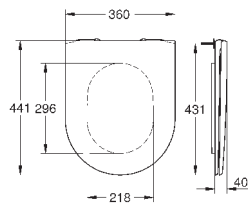

39 577 000

альпин-белый

148,82

Essence
Сиденье для унитаза с микролифтом
с крышкой
быстросъемное сиденье
съёмное
материал: Дюропласт
с креплением
подходит для всех унитазов Керамики Essence

39 576 000

альпин-белый