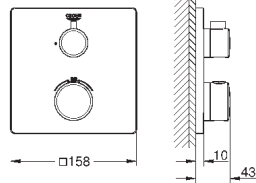

GROHE GROHTHERM ТЕРМОСТАТЫ С 2 РУКОЯТКАМИ

Артикул

Цвет

Цена брутто /
РРЦ с НДС, €

24 078 000

хром

354,00

Grohtherm

Термостат для душа с переключателем на 1 положение

комплект верхней монтажной части для
GROHE Rapido SmartBox 35 600 000 (универсальная встраиваемая часть)

GROHE TurboStat встроенный термoeлемент

GROHE StarLight хромированная поверхность

с настенными розетками **GROHE FastFixation** (скрытые эксцентрики, уплотнение, скрытый монтаж)

металлическая накладная панель, регулируемая на 6°

GROHE SafeStop стопор безопасности при 38°C

GROHE SafeStop Plus опционно ограничитель температуры на 43°C / 46°C, включен

встроенные обратные клапаны и грязеулавливающие фильтры

керамический запорный вентиль, 120°

распределение расхода:

выход В = 27 л/мин,

выход С = 30 л/мин

без встраиваемой части

35 600 000

72,00

GROHE Rapido SmartBox Универсальная встроенная часть

24 079 000

хром

394,80

Grohtherm

Термостат для душа с переключателем на 2 положения

комплект верхней монтажной части для
GROHE Rapido SmartBox 35 600 000 (универсальная встраиваемая часть)

GROHE TurboStat встроенный термoeлемент

GROHE StarLight хромированная поверхность

с настенными розетками **GROHE FastFixation** (скрытые эксцентрики, уплотнение, скрытый монтаж)

металлическая накладная панель, регулируемая на 6°

графическое изображение: верхний душ и ручной душ

GROHE SafeStop стопор безопасности при 38°C

GROHE SafeStop Plus опционно ограничитель температуры на 43°C / 46°C, включен

GROHE AquaDimmer, встроенный переключатель

распределение расхода:

выход В = 27 л/мин,

выход С = 30 л/мин

без встраиваемой части