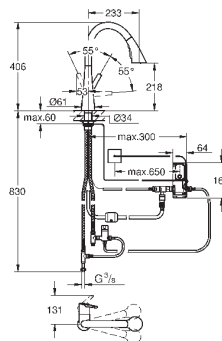

30 219 002
30 219 DC2

хром
суперсталь

705,60
916,80

Zedra Touch

Сенсорный однорычажный смеситель для мойки 1/2"

Touch: включение подачи воды прикосновением голы части руки

электропитание от литиевой батарейки 6 V,

тип CR-P2

Одобрено в CE

магнитный клапан

фиксированный расход воды при подаче воды с использованием сенсора

автоматическое безопасное выключение

подачи воды после 60 сек. непрерывной

работы (заводская настройка)

тип защиты IP 44

GROHE StarLight хромированная поверхность

GROHE SilkMove керамический картридж 35 мм

GROHE Zero Раздельные пути подачи воды - не содержит никеля и свинца

GROHE Magnetic Docking гарантирует легкое вытяжение и возврат головки аэратора в исходное положение

выдвижная лейка с 3 режимами струи

переключение: ламинарный режим струи/SpeedClean, душевой jet/GROHE

Blade режим jet (снижает расход воды до 70 % и увеличивает напор воды)

функция stop - кнопка паузы, чтобы остановить поток воды

автоматическое возвратное переключение на ламинарный режим струи

регулировка расхода воды

поворотный трубкообразный излив

радиус поворота 360°

с защитой от обратного потока

гибкая подводка