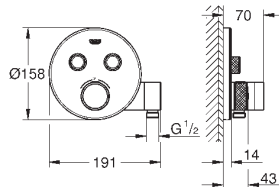

GROHE GROHTHERM SMARTCONTROL

Артикул

Цвет

Цена брутто /
РРЦ с НДС, €

ТЕРМОСТАТЫ

29 120 000

хром

618,00

Grotherm SmartControl

Термостат для встраиваемого монтажа на 2 выхода со встроенным держателем для ручного душа

комплект верхней монтажной части для GROHE Rapido SmartBox 35 600 000 (универсальная встраиваемая часть) металлическая накладная панель с **GROHE FastFixation** (скрытые эксцентрики, уплотнение, скрытый монтаж), регулируемая на 6°

GROHE StarLight хромированная поверхность

SmartControl нажать для вкл/выкл, повернуть для увеличения напора воды от режима EcoJoy до максимального напора воды

заменяемые символы

GROHE TurboStat встроенный термоэлемент

ProGrip эргономичные рукоятки с рифленой поверхностью

GROHE SafeStop стопор безопасности при 38°C

GROHE SafeStop Plus опционно ограничитель температуры на 43°C / 46°C, включен

встроенные обратные клапаны и грязеулавливающие фильтры
возможность одновременного включения нескольких точек водоотвода
встроенный держатель для ручного душа и подключение для душевого шланга 1/2"

без встраиваемой части

распределение расхода:

выход В = 24 л/мин

ручной душ = 12 л/мин

выход В + ручной душ = 27 л/мин

35 600 000

72,00

GROHE Rapido SmartBox Универсальная встроенная часть

29 121 000

хром

555,60

29 121 DC0

суперсталь

783,60

29 121 BE0

никель глянец

825,60

29 121 EN0

матовый никель

894,00

29 121 GL0

холодный расцвет

837,60

29 121 GN0

холодный расцвет,
матовый

894,00

29 121 DA0

теплый закат

837,60

29 121 DL0

теплый закат, матовый

894,00

29 121 A00

темный графит

837,60

29 121 AL0

темный графит, матовый

894,00

Grotherm SmartControl

Термостат для встраиваемого монтажа на 3 выхода

комплект верхней монтажной части для GROHE Rapido SmartBox 35 600 000 (универсальная встраиваемая часть) металлическая накладная панель с **GROHE FastFixation** (скрытые эксцентрики, уплотнение, скрытый монтаж), регулируемая на 6°

GROHE StarLight хромированная поверхность

SmartControl нажать для вкл/выкл, повернуть для увеличения напора воды от режима EcoJoy до максимального напора воды

заменяемые символы

GROHE TurboStat встроенный термоэлемент

ProGrip эргономичные рукоятки с рифленой поверхностью

GROHE SafeStop стопор безопасности при 38°C

GROHE SafeStop Plus опционно ограничитель температуры на 43°C / 46°C, включен

встроенные обратные клапаны и грязеулавливающие фильтры
возможность одновременного включения нескольких точек водоотвода

без встраиваемой части

распределение расхода:

выход А = 23 л/мин

выход В = 27 л/мин

выход С = 23 л/мин

выход А + В = 33 л/мин

выход А + В + С = 36 л/мин