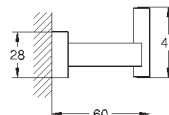

темный графит, матовый

291,22

Essentials Cube
Полка для полотенец

металл
600 мм (функциональная длина 558 мм)
скрытое крепление
GROHE StarLight хромированная поверхность

40 511 001

хром

21,01

40 511 DC1