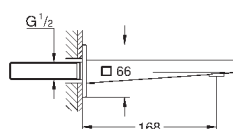

Монтажный набор для напольного излива 1/2"

для смесителей и изливов напольного монтажа без комплекта верхней монтажной части допускается регулировка 360° в горизонтальной плоскости и 3° в вертикальной плоскости монтажная глубина 53-157 мм инсталляционная глубина для смесителей для душа 65-157 мм, компенсационная глубина 92 мм два входа с внутренней резьбой 1/2" (подключение горячей / холодной воды)
Смывной клапан
прокладка
крепежный материал

new

13 404 003

хром

142,80

13 404 DC3

суперсталь

194,76

13 404 AL3

темный графит, матовый

222,59

GROHE Plus

Излив для ванны

настенный монтаж

GROHE StarLight хромированная поверхность

аэратор

внешняя резьба 1/2"

вынос 168 мм

26 507 000

хром

1 003,20

26 507 LS0

белая луна

1 155,60

26 507 DC0

суперсталь

по запросу

26 507 AL0

темный графит, матовый

1 692,00

Euphoria SmartControl System 310 Duo

Душевая система с термостатом для настенного монтажа

включает в себя:

горизонтальный душевой

кронштейн 450 мм

регулируемое верхнее крепление к стене для удобства монтажа в уже существующие отверстия

термостат внешнего монтажа SmartControl

выбор между:

Rainshower SmartActive 310 Верхний душ

GROHE PureRain и Centered Jet режим струи

Euphoria 110 Massage Ручной душ, белая душевая поверхность (27 221 001)

3 вида струй:

Rain, SmartRain, Massage

регулируется по высоте с помощью

скользящего элемента

душевой шланг 1750 мм (28 388 000)

GROHE DreamSpray превосходный поток воды

GROHE StarLight хромированная поверхность

GROHE CoolTouch Полностью исключается вероятность

ожога о внешнюю поверхность смесителя

GROHE TurboStat встроенный термоэлемент

ProGrip эргономичные рукоятки с рифленной поверхностью

GROHE EcoJoy Технология совершенного потока

при уменьшенном расходе воды

GROHE SafeStop стопор безопасности при 38°C

GROHE SafeStop Plus опционно ограничитель температуры на 43°C,

включен

SmartControl нажать для вкл/выкл, повернуть для увеличения напора

воды от режима EcoJoy до максимального напора воды

встроенная полочка **GROHE EasyReach**

система **SpeedClean** против известковых отложений

внутренний охлаждающий канал для продолжительного срока службы

Twistfree против перекручивания шланга

совместим с проточным водонагревателем **только** выше 18 кВт/ч, а также с

накопительным водонагревателем (см. Техническую информацию)

минимальный расход воды 7л/мин