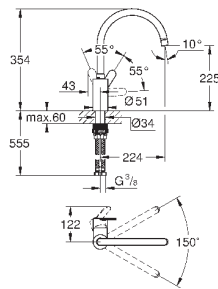

GROHE EUROSTYLE COSMOPOLITAN

Артикул

Цвет

Цена брутто /
РРЦ с НДС, €

33 975 004

хром

169,20

Eurostyle Cosmopolitan

Смеситель однорычажный для мойки, DN 15

высокий излив

монтаж на одно отверстие

GROHE StarLight хромированная поверхность

GROHE SilkMove керамический картридж 35 мм

GROHE Zero Раздельные пути подачи воды - не содержит никеля и свинца

аэратор

регулировка расхода воды

поворотный трубкообразный излив

выбор радиуса поворота: 0° / 150°

гибкая подводка

GROHE FastFixation быстрая монтажная система