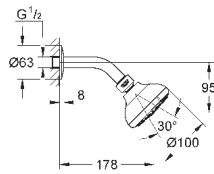

Tempesta 100

Верхний душ и душевой кронштейн, 3 режима струи

GROHE Rain O², Rain, Massage

шаровый шарнир +/- 15° вращающийся

Душевой кронштейн с соединением на 1/2"

розетки

GROHE DreamSpray превосходный поток воды

GROHE StarLight хромированная поверхность

система **SpeedClean** против известковых отложений

внутренний охлаждающий канал для продолжительного срока службы

может использоваться с проточным водонагревателем

минимальное давление 1,0 бар

27 869 001

хром

72,00