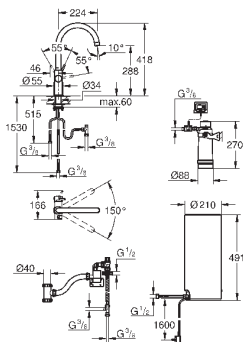

5-ступенчатая фильтрация

счетчик расхода фильтрованной воды

30 325 001
30 325 DC1

хром
суперсталь

1 680,00
1 932,00

GROHE Red Duo

Смеситель и бойлер L-size

включает в себя: