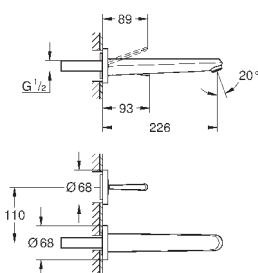

19 969 000

хром

225,60

Eurodisc Joy

Смеситель для раковины на два отверстия L-Size

настенный монтаж

комплект верхней монтажной части для
23 429 000

без встраиваемого механизма

металлический рычаг

GROHE StarLight хромированная поверхность

GROHE EcoJoy SpeedClean аэратор с ограничением расхода воды 5,7 л/мин

размер по осям 110 мм

Вынос 226 мм

минимальное давление 1,0 бар