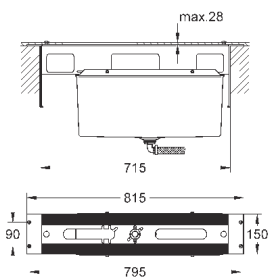

Артикул

Цвет

Цена брутто /
РРЦ с НДС, €

29 037 000

722,40

Комплект для ванны на 4/5 отверстий
встраиваемая часть **для монтажа на**
плиточном бортике

включает в себя:
монтажная рамка
улавливающее устройство со встроенным
сливом для проникающей воды
декоративные накладки на винтовые крепления, цвет Хром