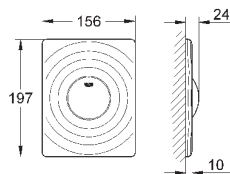

вертикальный монтаж

156 x 197 мм

кнопочное управление

крепежная рама из пластика

крепление скрытое

GROHE EcoJoy Технология совершенного потока
при уменьшенном расходе воды

38 574 000

хром