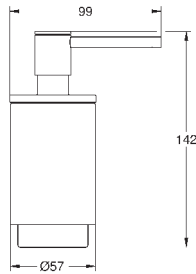

Selection

Держатель

металл

для Selection мыльницы (41 028) или Selection стакана (41 029 000)
скрытое крепление

GROHE StarLight хромированная поверхность

new

41 028 000	хром	57,19
41 028 DC0	суперсталь	80,08
41 028 BE0	никель глянec	85,80
41 028 EN0	матовый никель	91,51
41 028 GL0	холодный расcвет	85,80
41 028 GN0	холодный расcвет, матовый	91,51
41 028 DA0	тeплый закат	85,80
41 028 DL0	тeплый закат, матовый	91,51
41 028 A00	тeмный графит	85,80
41 028 AL0	тeмный графит, матовый	91,51