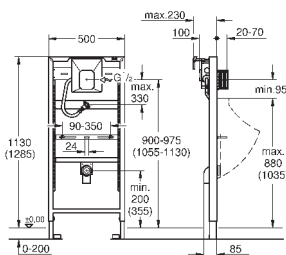

Rapid SL

Инсталляция для писсуара с инфракрасной электроникой с GROHE Rapido U

1.13 и 1.30 м инсталляционная высота для механического смыва или установки Tectron инфракрасной электроники на 6 V или 230 V для монтажа перед стеной или стеной перегородкой самонесущая стальная рама с порошковым напылением подготовлена для облицовки регулируемые по высоте подключения к объекту быстрая регулировка по высоте крепежный материал проверено -TUEV смывное колено, выдерживающее высокую температуру, DN 50 подключение для впуска и впускной гарнитур болты-держатели M8, с креплением для керамики в комплекте с запорным вентелем минимальное давление 0,5 бар оперативное давление максимум 10 бар промывная трубка функциональный блок смонтирован и проверен на заводе подводы воды на 1/2 с внешней резьбой соединительная коробка для сети питания 230 V монтажный короб с уплотнителями регулируемая ревизионная шахта для комплектов готового монтажа размером 116 x 144 мм с настенными уголками 38 558 00M для монтажа перед стеной