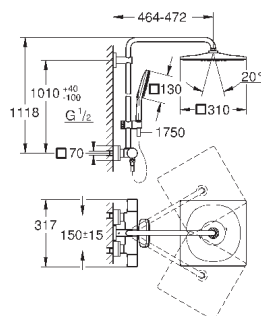

GROHE RAINSHOWER SMARTACTIVE SYSTEM

Артикул

Цвет

Цена брутто /
РРЦ с НДС, €

26 649 000

хром

886,80

Rainshower SmartActive 310

Душевая система с термостатом для настенного монтажа

включает в себя:

горизонтальный поворотный душевой

кронштейн 450 мм

настенный термостат с аквадиммером

выбор между:

Rainshower Mono 310 Cube Верхний душ (26 567)

с шаровым шарниром

угол поворота $\pm 15^\circ$

Rainshower SmartActive 130 Cube Ручной душ (26 550)

регулируется по высоте с помощью

скользящего элемента

душевой шланг 1750 мм (28 388 000)

GROHE TurboStat встроенный термоэлемент

GROHE SafeStop стопор безопасности при 38°C

GROHE SafeStop Plus опционально ограничитель температуры на 43°C,

включен

GROHE CoolTouch Полностью исключается вероятность

ожога о внешнюю поверхность смесителя

GROHE DreamSpray превосходный поток воды

GROHE One-Click Showering выбор режима одним нажатием кнопки

GROHE StarLight хромированная поверхность

GROHE FastFixation (регулируемое верхнее крепление)

система **SpeedClean** против известковых отложений

совместим с проточным водонагревателем **только** выше 18 кВт/ч, а также с

накопительным водонагревателем (см. Техническую информацию)

минимальный расход воды 7л/мин

26 652 000

хром

886,80

Аналогичный продукт, с ограничителем потока GROHE EcoJoy 9,5 л/мин