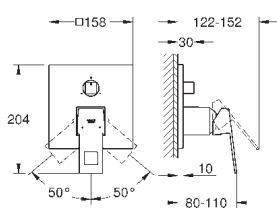

Артикул

Цвет

Цена брутто /
РРЦ с НДС, €

24 094 000 **хром** **212,40**

Eurocube

Смеситель однорычажный с переключателем на 3 положения

комплект верхней монтажной части для
GROHE Rapido SmartBox 35 600 000 (универсальная встраиваемая часть)

GROHE SilkMove керамический картридж Ø 46 мм
с настенными розетками **GROHE FastFixation** (скрытые
эксцентрики, уплотнение, скрытый монтаж)
металлическая накладная панель, регулируемая на 6°
металлический рычаг

переключатель на 3 положения

распределение расхода:

выход A = 27 л/мин

выход B = 27 л/мин

выход C = 27 л/мин

без встраиваемой части

35 600 000 **72,00**

GROHE Rapido SmartBox Универсальная встраиваемая часть

24 153 000 **хром** **462,00**

24 153 DC0 **суперсталь** **634,80**

24 153 AL0 **темный графит, матовый** **724,80**

Grohtherm Cube

Термостат для душа с переключателем на 1 положение

комплект верхней монтажной части для
GROHE Rapido SmartBox 35 600 000 (универсальная встраиваемая часть)

GROHE TurboStat встроенный термоэлемент
с настенными розетками **GROHE FastFixation** (скрытые
эксцентрики, уплотнение, скрытый монтаж)
металлическая накладная панель, регулируемая на 6°

GROHE SafeStop стопор безопасности при 38°C

GROHE SafeStop Plus опционно ограничитель температуры на 43°C / 46°C,
включен

встроенные обратные клапаны и грязеулавливающие фильтры
керамический запорный вентиль, 120°

распределение расхода:

выход B = 27 л/мин,

выход C = 30 л/мин

без встраиваемой части

35 600 000 **72,00**

GROHE Rapido SmartBox Универсальная встраиваемая часть