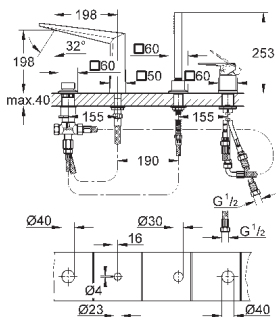

GROHE ALLURE BRILLIANT

Артикул

Цвет

Цена брутто /
РРЦ с НДС, €

19 787 001
19 787 DC1
19 787 AL1

хром
суперсталь
темный графит, матовый

1 476,00
2 088,00
2 400,00

Allure Brilliant

Смеситель однорычажный для ванны на 4 отверстия

GROHE SilkMove керамический картридж Ø 46 мм

GROHE StarLight хромированная поверхность

включает в себя:

фиксатор для излива(смонтированный)

элемент управления однорычажного

смесителя

излив для ванны со встроенным аэратором

переключатель ванна/душ

ручной душ Euphoria Cube+ 6,5 л/мин

металлический душевой шланг 2000 мм

гибкая подводка, подключение для душевого шланга

с защитой от обратного потока

может быть использован с 29 037 000