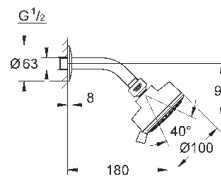

Tempesta Cosmopolitan 100

Верхний душ и душевой кронштейн, 3 режима струи

GROHE Rain O², Rain, Massage

шаровый шарнир +/- 15° вращающийся

Душевой кронштейн с соединением на 1/2"

розетки

GROHE DreamSpray превосходный поток воды

GROHE StarLight хромированная поверхность

система **SpeedClean** против известковых отложений

внутренний охлаждающий канал для продолжительного срока службы

может использоваться с проточным водонагревателем

26 089 001

хром

74,40