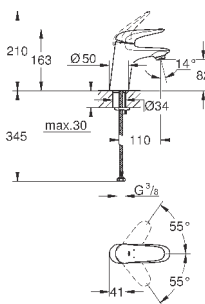

32 468 003

хром

103,20

Eurostyle

Смеситель однорычажный для раковины DN 15 S-Size

монтаж на одно отверстие
металлическая рукоятка (с отверстием)
GROHE SilkMove керамический картридж 35 мм
регулировка расхода воды
с ограничителем температуры
GROHE StarLight хромированная поверхность
GROHE EcoJoy - 5,7 л/мин
GROHE FastFixation быстрая монтажная система
без донного клапана
гибкая подводка