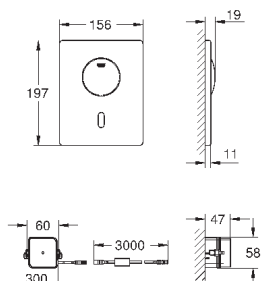

37 419 000

хром

727,20

37 419 SD0

нержавеющая сталь

727,20

Tectron Skate

Инфракрасная электроника для смывного бачка GD 2

с дополнительной механической функцией смыва с инфракрасным датчиком для двусторонней связи для мониторинга, настройки и сервисного обслуживания с адаптером 100-230 V переменного тока, 50-60 Hz, 6 V постоянного тока

для 1 объема смыва
для смывного бачка GD 2

серво мотор для скрытого монтажа
крепление скрытое
фронтальная панель 156 x 197 мм
7 предустановленных режимов:

1. автоматический смыв
   - моющий режим
   - предварительная промывка вкл/выкл
   - дополнительные функции и точные настройки с помощью пульта дистанционного управления 36 407
   - регулируемый смыв (3-9 л) вручную или с помощью пульта управления
2. Одобрено в CE