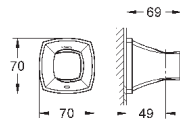

27 969 000
27 969 IGO

хром
хром/золото

74,40
97,20

Grandera

Настенный держатель

металл

GROHE StarLight хромированная поверхность