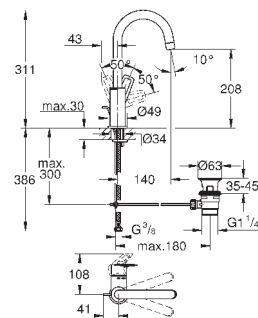

new

23 763 001

хром

95,22

BauLoop
Смеситель однорычажный для раковины 1/2"
L-Size

монтаж на одно отверстие
металлический рычаг

GROHE Longlife керамический картридж **28 мм**
с ограничителем температуры

GROHE StarLight хромированная поверхность