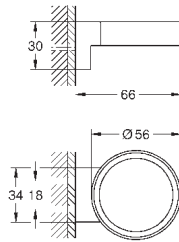

GROHE SELECTION

Артикул

Цвет

Цена брутто /
РРЦ с НДС, €

new

41 027 000	хром	57,19
41 027 DC0	суперсталь	80,08
41 027 BE0	никель глянec	85,80
41 027 EN0	матовый никель	91,51
41 027 GL0	холодный расcвет	85,80
41 027 GN0	холодный расcвет, матовый	91,51
41 027 DA0	тeплый закат	85,80
41 027 DL0	тeплый закат, матовый	91,51
41 027 A00	тeмный графит	85,80
41 027 AL0	тeмный графит, матовый	91,51

Selection

Держатель

металл

для Selection мыльницы (41 028) или Selection стакана (41 029 000)
скрытое крепление

GROHE StarLight хромированная поверхность

new