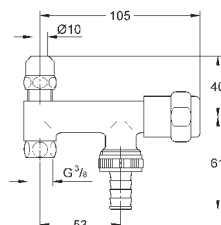

41 030 000

хром

37,20

WAS вентиль „Eckfix“ 3/8"

Крепление на угловой вентиль с защитой от обратного потока
Размер оси 60 мм резервуар для смазки 3/8" для запорного подсоединения шланга обратный клапан с защитой от обратного потока
GROHE StarLight хромированная поверхность для комбинации с обратным клапаном типа HB 41 239 000