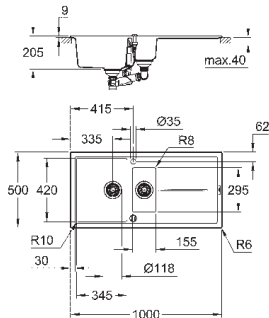

367,76
367,76

K400

Композитная мойка с крылом

модель: K400 60-C 100/50 1.5 оборачиваемая

тип монтажа: стандартная встраиваемая

материал: кварцевый композит

GROHE Whisper

минимальный размер шкафа: 600 мм