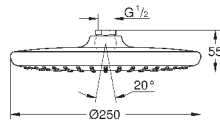

GROHE ВЕРХНИЕ ДУШИ

Артикул

Цвет

Цена брутто /
РРЦ с НДС, €

26 662 000

хром

117,48

Tempesta 250

Верхний душ с одним режимом

Rain

Ø 250 мм

полностью хромированные поверхности

шаровый шарнир с углом поворота ± 10°

резьбовое соединение 1/2"

GROHE EcoJoy ограничитель расхода воды 9,5 л/мин

GROHE DreamSpray превосходный поток воды

GROHE StarLight хромированная поверхность

система **SpeedClean** против известковых отложений

внутренний охлаждающий канал для продолжительного срока службы

может использоваться с проточным водонагревателем

профессиональная серия

26 666 000

хром

105,24

то же, тыльная часть головки верхнего душа белая