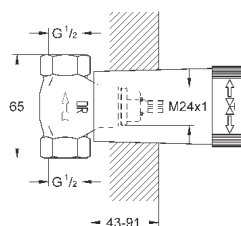

26 259 000

хром

403,20

Rainshower F-Series 10" 254 x 254

Верхний душ с душевым кронштейном 422 мм, 1 режим струи

включает в себя:
верхний душ Rainshower F 10" (27 271 000)
один вид струи:
Rain
душевой кронштейн с квадратной розеткой Rainshower 422 мм (26 145 000)
GROHE DreamSpray превосходный поток воды
GROHE StarLight хромированная поверхность
система **SpeedClean** против известковых отложений
может использоваться с проточным водонагревателем