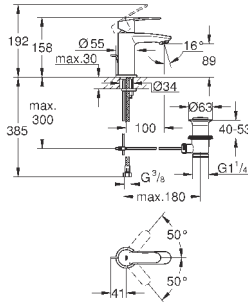

23 037 002

хром

118,80

Eurostyle Cosmopolitan
Смеситель однорычажный для раковины DN 15
S-Size

монтаж на одно отверстие
металлический рычаг
GROHE SilkMove керамический картридж 28 мм
GROHE StarLight хромированная поверхность
GROHE FastFixation быстрая монтажная система
аэратор
сливной гарнитур 1 1/4"
гибкая подводка