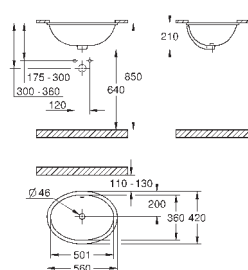

39 423 000

альпин-белый

100,82

Керамика Вау
Раковина встраиваемая 55
установка снизу
с переливом
560 x 420 мм
санитарная керамика
18 шт. на паллете