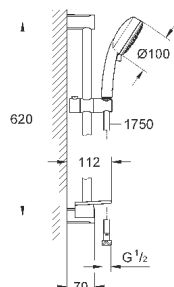

ДУШИ

27 576 002

хром

76,80

Tempesta Cosmopolitan 100
Душевой набор 3 вида струй

включает в себя:

ручной душ (27 574)
душевая штанга, 600 мм
душевой шланг Relexaflex 1750 мм 1/2" x 1/2" (28 154)
Полочка **GROHE EasyReach** (27 596)