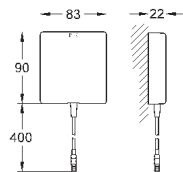

Импульсный источник питания

для инфракрасной электроники с дизайном датчика „одно окно“

импульсный источник питания с рабочим

напряжением 100-230 В AC, 50 - 60 Гц

для скрытой розетки с крышкой и разгрузкой натяжения