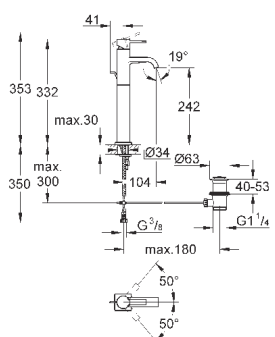

32 760 000

хром

676,80

Allure
Смеситель однорычажный для раковины DN 15 XL-Size

монтаж на одно отверстие
для отдельностоящих раковин
GROHE SilkMove керамический картридж 28 мм
GROHE StarLight хромированная поверхность
GROHE EcoJoy ограничитель расхода воды 6,0 л/мин
система быстрого монтажа
аэратор
сливной гарнитур 1 1/4"
гибкая подводка
вынос 104 мм
минимальное давление 1,0 бар