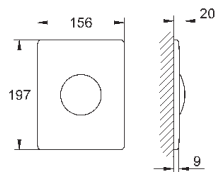

38 445 SD0

нержавеющая сталь

63,60

Skate
Накладная панель из нержавеющей
стали
вертикальный монтаж
156 x 197 мм
кнопочное управление
крепежная рама из пластика
крепление скрытое