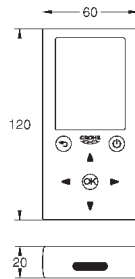

Пульт дистанционного управления

для всей инфракрасной электроники и GROHE Blue Home

мониторинг

версия програмного опеспечения и статистика по использованию

цикл термической дезинфекции (для инфракрасной электроники)

цикл автоматической промывки (для инфракрасной электроники)

режим промывки (для GROHE Blue Home)

остаточный ресурс фильтра и баллона с газом CO2 (для GROHE Blue Home)

конфигурация

режим очистки вкл/выкл

термическая дезинфекция (для инфракрасной электроники)

диапазон чувствительности

задержка до выключения воды (для инфракрасной электроники)

автоматическая промывка (для инфракрасной электроники)

ресурс фильтра (для GROHE Blue Home)

сервисное обслуживание

- индикатор работы сенсора

- возврат к заводским или пользовательским настройкам

сервисный режим

демонстрационный режим

коды ошибок (для GROHE Blue Home)

Аккумуляторная батарея: 3 x 1.5 V DC (AAA)

36 338 000

88,80