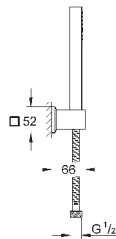

27 889 000	хром	118,80

Euphoria Cube+ Stick
Душевой набор с 1 режимом струи
включает в себя: ручной душ, металл (27 888 000), настенный держатель (27 706), металлический душевой шланг 1500 мм (28 417)
GROHE EcoJoy ограничитель расхода воды 9,5 л/мин
GROHE DreamSpray превосходный поток воды
GROHE StarLight хромированная поверхность
система SpeedClean против известковых отложений
внутренний охлаждающий канал для продолжительного срока службы
Twistfree против перекручивания шланга
может использоваться с проточным водонагревателем
минимальное давление 1,0 бар