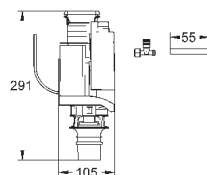

38 735 000

50,40

Деталь переоснащения

для смывного бачка 6 л
для скрытого монтажа
Клапан смыва на 2 объема AV1
с седлом вентиля
для 6 л или 3 л
с угловым вентиля DN 15
винтовые направляющие трубки
без накладной панели
GROHE EcoJoy Технология совершенного потока
при уменьшенном расходе воды