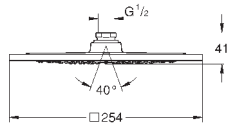

GROHE ВЕРХНИЕ ДУШИ

Артикул

Цвет

Цена брутто /
РРЦ с НДС, €

27 285 000

хром

406,80

Rainshower F-Series 10"

Верхний душ с одним режимом

Rain

254 x 254 мм

металл

шаровый шарнир +/- 20° вращающийся

резьбовое соединение 1/2"

GROHE EcoJoy ограничитель расхода воды 9,5 л/мин

GROHE DreamSpray превосходный поток воды

GROHE StarLight хромированная поверхность

система **SpeedClean** против известковых отложений

может использоваться с проточным водонагревателем

минимальное давление 1,0 бар

27 271 000

хром

406,80

то же, без ограничения расхода воды

27 251 000

хром

98,40

27 251 DC0

суперсталь

154,80

27 251 BE0

никель глянец

175,20

27 251 EN0

матовый никель

186,00

27 251 GL0

холодный расцвет

175,20

27 251 GN0

холодный расцвет,
матовый

186,00