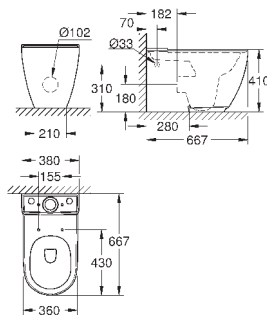

39 572 00H

альпин-белый

396,89

Essence
Унитаз напольный для комбинации с бачком наружного монтажа

для комбинации с бачком
универсальный выпуск
омыв всей окружности чаши
безободковый
объем смыва 3/4.5 л
с креплением
бачок заказывается дополнительно
санитарная керамика
полностью скрытые невидимые крепления
Износостойкое покрытие **PureGuard** и анти-бактериальное глазирование
для сиденья с крышкой для унитаза 39 576 000 (стандартный) или 39 577 000 (с механизмом плавного закрытия)