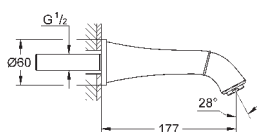

GROHE GRANDERA

Артикул Цвет Цена брутто /
РРЦ с НДС, €

13 341 000 хром
13 341 IGO хром/золото

218,40
285,60

Grandera
Излив для ванны
настенный монтаж
GROHE StarLight хромированная поверхность
аэратор
излив 177 мм
минимальное давление 1,0 бар