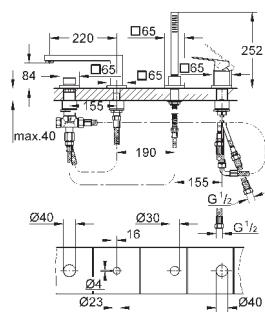

19 897 001

хром

996,00

19 897 DC1

суперсталь

1 376,74

19 897 AL1

темный графит, матовый

1 573,43

Eurocube

Смеситель однорычажный для ванны на 4 отверстия

GROHE SilkMove керамический картридж Ø 46 мм

GROHE StarLight хромированная поверхность

включает в себя:
фиксатор для излива(смонтированный)
элемент управления однорычажного смесителя
металлический рычаг
излив для ванны с аэратором
переключатель ванна/душ
Euphoria Cube+ Ручной душ 6,6 л/мин
металлический душевой шланг 2000 мм
гибкая подводка
подключение для душевого шланга
с защитой от обратного потока
может быть использован с 29 037 000
минимальное давление 1,0 бар