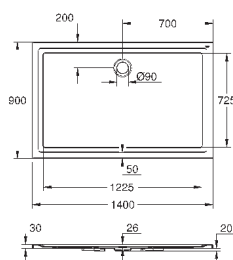

39 307 000

альпин-белый

402,13

Акриловый душевой поддон 900 x 1400

размеры: 900 x 1400 мм

глубина: 30 мм

материал: акрил

диаметр отверстия слива: 90 мм

рекомендуются гарнитуры для слива GROHE: 49 533 000 (вертикальный) и

49 534 000 (горизонтальный), приобретаются отдельно

Монтажный материал приобретается отдельно

20 шт. на паллете

КЕРАМИКА