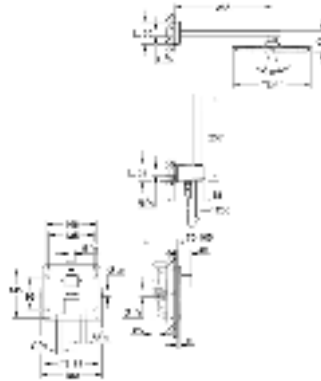

34 741 000

хром

1 212,00

Grohtherm Cube

Набор для комплектации душа с Rainshower Allure 230

включает в себя:
Grohtherm Cube Комплект верхней монтажной части
с Аквадиммером (24 154)
GROHE Rapido SmartBox Универсальная встраиваемая часть, 1/2" (35 600)
Rainshower Allure Верхний душ 230 (27 479)
Rainshower Душевой кронштейн (27 709)
ручной душ Euphoria Cube (27 699 000) 9,5 л/мин
подключение для душевого шланга (26 370)
душевой шланг Silverflex 1.250 мм (28 362)