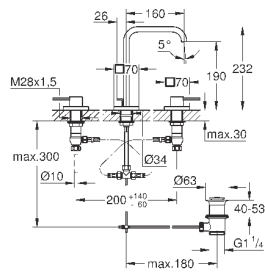

20 188 000

хром

654,00

Allure
Смеситель для раковины на три отверстия, DN 15
M-Size
с длинными рукоятками
металлическая розетка
керамические вентили 1/2", 90°
GROHE StarLight хромированная поверхность
ограничитель расхода 8 л/мин
излив с аэратором
усиленная гибкая подводка
между центральным корпусом и боковыми вентилями
сливной гарнитур 1 1/4"