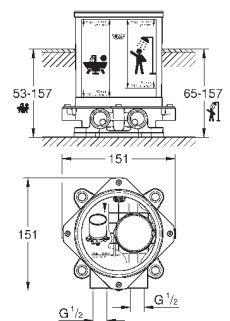

45 984 001		411,60

Монтажный набор для напольного излива 1/2"
для смесителей и изливов напольного монтажа
без комплекта верхней монтажной части
допускается регулировка 360° в горизонтальной плоскости и 3° в вертикальной плоскости
монтажная глубина 53-157 мм
инсталляционная глубина для смесителей для душа 65-157 мм, компенсационная глубина 92 мм
два входа с внутренней резьбой 1/2" (подключение горячей / холодной воды)
Смывной клапан
прокладка
крепежный материал