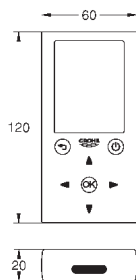

GROHE ЭЛЕКТРОННЫЕ СМЫВНЫЕ УСТРОЙСТВА ДЛЯ ПИССУАРА

Артикул

Цвет

Цена брутто /
РРЦ с НДС, €

38 787 000

96,00

GROHE Rapido UMB

комплект „чернового“ монтажа
для механического смыва или установки Tectron
инфракрасной электроники на 6 V
в комплекте с запорным вентилем
минимальное давление 0,5 бар
оперативное давление максимум 10 бар
промывная трубка
функциональный блок смонтирован и проверен на заводе
подводы воды на 1/2 с внешней резьбой
монтажный короб с уплотнителями
точки крепления для сухого монтажа и обмуровки

36 407 001

149,82

Пульт дистанционного управления

для всей инфракрасной электроники и GROHE Blue Home
мониторинг

версия программного обеспечения и статистика по использованию
цикл термической дезинфекции (для инфракрасной электроники)
цикл автоматической промывки (для инфракрасной электроники)
режим промывки (для GROHE Blue Home)
остаточный ресурс фильтра и баллона с газом CO₂ (для GROHE Blue Home)

конфигурация

режим очистки вкл/выкл
термическая дезинфекция (для инфракрасной электроники)
диапазон чувствительности
задержка до выключения воды (для инфракрасной электроники)
автоматическая промывка (для инфракрасной электроники)
ресурс фильтра (для GROHE Blue Home)

сервисное обслуживание

- индикатор работы сенсора
- возврат к заводским или пользовательским настройкам
сервисный режим
демонстрационный режим
коды ошибок (для GROHE Blue Home)

Аккумуляторная батарея: 3 x 1.5 V DC (AAA)

39 368 000

583,20

Температурный датчик для писсуара