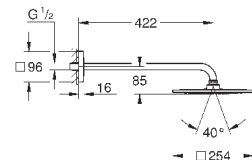

GROHE ВЕРХНИЕ ДУШИ

Артикул

Цвет

Цена брутто /
РРЦ с НДС, €

26 066 000	хром	471,60
26 066 DC0	суперсталь	728,40
26 066 BE0	никель глянec	832,80
26 066 EN0	матовый никель	885,60
26 066 GL0	холодный расcвет	832,80
26 066 GN0	холодный расcвет, матовый	885,60
26 066 DA0	тeплый закат	832,80
26 066 DL0	тeплый закат, матовый	885,60
26 066 A00	тeмный графит	832,80
26 066 AL0	тeмный графит, матовый	885,60

Rainshower Cosmopolitan 310

Верхний душ с душевым кронштейном 380 мм, 1 режим струи

включает в себя:
Rainshower Cosmopolitan Верхний душ 310 (27 478 000)

металл

один вид струи:

Rain

Rainshower Душевой кронштейн 380 мм (28 361 000)

GROHE EcoJoy ограничитель расхода воды 9,5 л/мин

GROHE DreamSpray превосходный поток воды

GROHE StarLight хромированная поверхность

система **SpeedClean** против известковых отложений

может использоваться с проточным водонагревателем

минимальное давление 1,0 бар

26 056 000	хром	471,60
то же, без ограничения расхода воды		

26 067 000	хром	471,60
26 067 DC0	суперсталь	728,40
26 067 BE0	никель глянec	832,80
26 067 EN0	матовый никель	885,60
26 067 GL0	холодный расcвет	832,80
26 067 GN0	холодный расcвет, матовый	885,60

26 067 DA0	тeплый закат	832,80
26 067 DL0	тeплый закат, матовый	885,60
26 067 A00	тeмный графит	832,80
26 067 AL0	тeмный графит, матовый	885,60

Rainshower Cosmopolitan 310

Верхний душ с потолочным душевым кронштейном 142 мм, 1 режим струи

включает в себя:

Rainshower Cosmopolitan Верхний душ 310 (27 478 000)

металл

один вид струи:

Rain

Rainshower Потолочный душевой кронштейн 142 мм (28 724 000)

GROHE EcoJoy ограничитель расхода воды 9,5 л/мин

GROHE DreamSpray превосходный поток воды

GROHE StarLight хромированная поверхность

система **SpeedClean** против известковых отложений

может использоваться с проточным водонагревателем