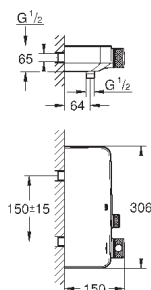

GROHE GROHE PLUS

Артикул

Цвет

Цена брутто /
РРЦ с НДС, €

23 200 000

228,00

Смеситель однорычажный встраиваемый универсальный механизм, DN 15

для смесителя на 2 отверстия
для скрытого монтажа
без комплекта верхней монтажной части
GROHE SilkMove керамический картридж 35 мм
регулировка расхода воды
глубина монтажа 45-75 мм
DR-латунь
шаблон для монтажа

new

33 241 003

хром

205,20

33 241 DC3

суперсталь

278,23

33 241 AL3

темный графит, матовый

318,00

GROHE Plus Смеситель однорычажный для биде DN 15

монтаж на одно отверстие
металлический рычаг
GROHE SilkMove керамический картридж 28 мм
с ограничителем температуры
GROHE StarLight хромированная поверхность
система быстрого монтажа
аэратор с шаровым шарниром
сливной гарнитур 1 1/4"
гибкая подводка
минимальное давление 1,0 бар

new

33 577 003

хром

246,00

33 577 DC3

суперсталь

333,89

33 577 AL3

темный графит, матовый

381,59

GROHE Plus Смеситель однорычажный для душа, DN 15

настенный монтаж
металлический рычаг
GROHE SilkMove керамический картридж 35 мм
с ограничителем температуры
GROHE StarLight хромированная поверхность
отвод для душа 1/2"
встроенный обратный клапан
скрытые S-образные эксцентрики
с защитой от обратного потока
минимальное давление 1,0 бар

34 719 000

хром

346,80

Grotherm SmartControl Термостат для душа, DN 15