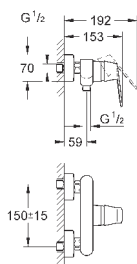

GROHE EUROSMART COSMOPOLITAN

Артикул

Цвет

Цена брутто /
РРЦ с НДС, €

32 837 000

хром

96,00

Eurosmart Cosmopolitan

Смеситель однорычажный для душа, DN 15

настенный монтаж

металлический рычаг

GROHE SilkMove керамический картридж Ø 46 мм

GROHE StarLight хромированная поверхность

регулировка расхода воды

возможность установки мин. расхода 2,5 л/мин.

отвод для душа снизу 1/2" со встроенным

обратным клапаном

скрытые S-образные эксцентрики

дополнительный ограничитель температуры (46 308 000)

с защитой от обратного потока

класс шума I по DIN 4109