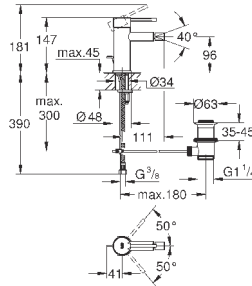

32 935 001

хром

144,00

32 935 DC1

суперсталь

218,40

32 935 BE1

никель глянец

234,00

32 935 EN1

матовый никель

248,40

32 935 GL1

холодный рассвет

234,00

32 935 GN1

холодный рассвет,
матовый

248,40

32 935 DA1

теплый закат

234,00

32 935 DL1

теплый закат, матовый

248,40

32 935 A01

темный графит

234,00

32 935 AL1

темный графит, матовый

248,40

Essence

Смеситель однорычажный для биде DN 15 S-Size

монтаж на одно отверстие
металлический рычаг
GROHE SilkMove керамический картридж 28 мм
с ограничителем температуры
GROHE StarLight хромированная поверхность
GROHE FastFixation Plus Система монтажа
аэратор с шаровым шарниром
сливной гарнитуры 1 1/4"
гибкая подводка
минимальное давление 1,0 бар