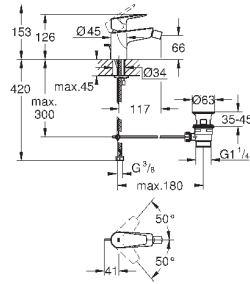

new

23 331 001

хром

64,00

BauEdge

Смеситель однорычажный для биде DN 15
монтаж на одно отверстие
металлический рычаг

GROHE Longlife керамический картридж 28 мм
с ограничителем температуры

GROHE StarLight хромированная поверхность

GROHE EcoJoy - 5,7 л/мин

с шаровым шарниром

система быстрого монтажа

рычажный донный клапан 1 1/4", пластик

гибкая подводка

профессиональная серия

new