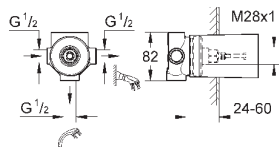

29 706 000

224,40

Переключатель на 2 положения

встраиваемый механизм, 1/2"

без комплекта верхней монтажной части

для скрытого монтажа

DR-латунь

керамические уплотнительные шайбы

подключение смешанной воды 1/2"

2 отвода 1/2"

защитная втулка

плавная регулировка глубины монтажа

24-60 mm