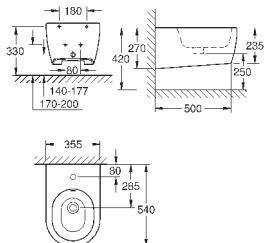

39 574 00N

альпин-белый

354,70

Essence
Биде подвесное
1 отверстие под смеситель
с переливом
с креплением
санитарная керамика
полностью скрытые невидимые крепления
Износостойкое покрытие **PureGuard** и анти-бактериальное глазирование