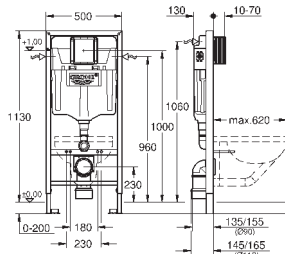

38 528 001

238,80

Rapid SL

Инсталляция для подвесного унитаза, монтажная высота 1.13 м

смывной бачок GD 2

для монтажа перед стеной или стеной перегородкой

самонесущая стальная рама с

порошковым напылением

подготовлена для облицовки

фиксированные подключения

быстрая регулировка по высоте

крепежный материал, проверено TUEV

2 болта-держателя для унитаза

крепление для керамики

для подвесных унитазов с опорной поверхностью менее 205 мм

требуется дополнительный аксессуар 38 779 000

расстояние между болтами 180/230 мм

выходной патрубков для унитаза Ø 90 мм

регулировка глубины монтажа

редуктор Ø 90/110 мм

впускной и смывной гарнитуры

смывной бачок GD 2, 6 - 9 л, со следующими характеристиками:

заводская настройка 6 л и 3 л

Пневматический смывной клапан с тремя режимами

слива: 2-х объёмный, старт/стоп, или непрерывный

Подключение воды слева, справа и сзади

Арматурная группа I, с изоляцией от конденсационной влаги

подключение воды DN 15

во время сборки не требуется дополнительного инструмента

для монтажа инспекционного короба

для вертикального или горизонтального монтажа

для монтажа перед стеной необходимо заказать настенные уголки

38 558 00M (продаются отдельно)

для монтажа маленьких смывных панелей необходимо заказать

ревизионный короб 40 911 000 (приобретается отдельно)