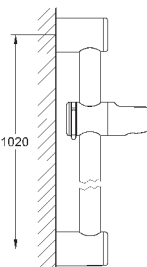

28 621 000 хром 98,40

Relexa
Душевая штанга, 1000 мм
Ø 28 мм

с настенными креплениями поворотный держатель с фиксацией по высоте
изменение угла наклона при помощи растрогового механизма
регулировка высоты с помощью винта
GROHE StarLight хромированная поверхность