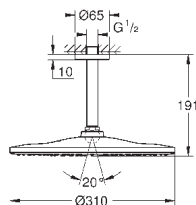

26 559 000

хром

356,40

то же, без ограничения расхода воды