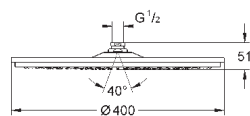

27 478 000

хром

474,00

Rainshower Cosmopolitan 310

Верхний душ с одним режимом

Rain

Ø 310 мм

металл

шаровой шарнир с углом поворота $20^\circ \pm 20^\circ$

резьбовое соединение 1/2"

GROHE EcoJoy ограничитель расхода воды 9,5 л/мин

GROHE DreamSpray превосходный поток воды

GROHE StarLight хромированная поверхность

система **SpeedClean** против известковых отложений

может использоваться с проточным водонагревателем