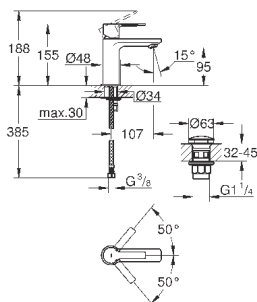

23 791 001	хром	196,80
23 791 DC1	суперсталь	283,20
23 791 AL1	темный графит, матовый	318,50

Lineare

Смеситель однорычажный для раковины DN 15

XS-Size

монтаж на одно отверстие

металлический рычаг

GROHE SilkMove керамический картридж 28 мм

с ограничителем температуры

GROHE StarLight хромированная поверхность

GROHE EcoJoy SpeedClean аэратор с ограничением расхода воды 5,7 л/мин

GROHE FastFixation Plus Система монтажа

смеситель с гладким корпусом и нажимным сливным гарнитуром 1 1/4"

гибкая подводка