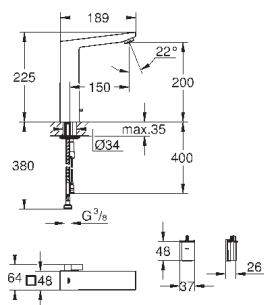

Артикул

Цвет

Цена брутто /
РРЦ с НДС, €

36 441 000

хром

734,40

Eurocube E

Инфракрасная электроника для раковины 1/2" со смешиванием и с регулируемым ограничителем температуры

с инфракрасным датчиком для двусторонней связи для мониторинга, настройки и сервисного обслуживания
6V литиевая батарейка, тип CR-P2

Срок службы батарейки: прикл. 7 лет (150 включений в день)

GROHE StarLight хромированная поверхность
ламинатор с ограничением потока воды 5.7 л/мин
гибкая подводка
обратный клапан
грязеулавливающие фильтры
со встроенным электромагнитным клапаном
внешняя батарея
система быстрого монтажа
многоступенчатый указатель состояния
батарейки

7 предустановленных режимов:

- автоматический смыв
- термическая дезинфекция
- моющий режим

дополнительные функции и точные настройки с помощью пульта дистанционного управления 36 407

Одобрено в CE

класс шума I по DIN 4109

тип защиты смесителя IP 59K

минимальное давление 1,0 бар

20 351 000

хром

298,80

20 351 DC0

суперсталь

424,67

20 351 AL0

темный графит, матовый

485,32