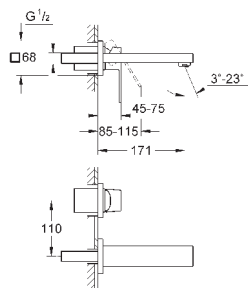

Eurocube

Смеситель для раковины на два отверстия S-Size

настенный монтаж

комплект верхней монтажной части для 23 200

без встраиваемого механизма

металлическая розетка

металлический рычаг

GROHE StarLight хромированная поверхность