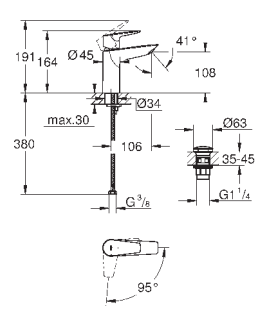

23 908 001

хром

по запросу

BauEdge

Смеситель однорычажный для раковины DN 15 M-Size

монтаж на одно отверстие

металлический рычаг

GROHE Longlife ES Керамический картридж 28 мм с энергосберегающей функцией (подача холодной воды при центральном положении рычага)

с ограничителем температуры

GROHE StarLight хромированная поверхность

GROHE Zero Раздельные пути подачи воды - не содержит никеля и свинца

GROHE EcoJoy - 5,7 л/мин

система быстрого монтажа

нажимной донный клапан 1 1/4", пластик

гибкая подводка

профессиональная серия