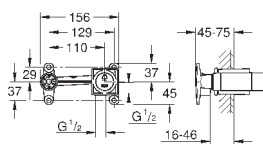

23 200 000		228,00

Смеситель однорычажный встраиваемый универсальный механизм, DN 15

для смесителя на 2 отверстия

для скрытого монтажа

без комплекта верхней монтажной части

GROHE SilkMove керамический картридж 35 мм

регулировка расхода воды

глубина монтажа 45-75 мм

DR-латунь

шаблон для монтажа