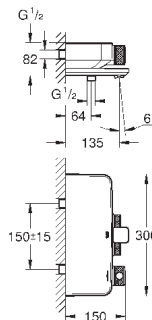

34 718 000

хром

381,60

Grotherm SmartControl
Термостат для ванны, DN 15
настенный монтаж

GROHE CoolTouch Полностью исключается вероятность ожога о внешнюю поверхность смесителя

GROHE StarLight хромированная поверхность

GROHE SafeStop стопор безопасности при 38°C

GROHE SafeStop Plus опционно ограничитель температуры на 43°C, включен

GROHE TurboStat встроенный термоэлемент

ProGrip эргономичные рукоятки с рифленной поверхностью

SmartControl нажать для вкл/выкл, повернуть для увеличения напора воды от режима EcoJoy до максимального напора воды

встроенная полочка **GROHE EasyReach**

отвод для душа снизу 1/2"

излив для ванны с аэратором

встроенные обратные клапаны и грязеулавливающие фильтры с защитой от обратного потока