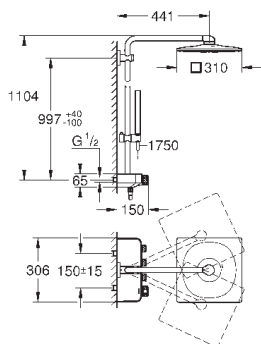

GROHE ДУШЕВЫЕ СИСТЕМЫ EUPHORIA SMARTCONTROL

Артикул

Цвет

Цена брутто /
РРЦ с НДС, €

26 508 000	хром	1 003,20
26 508 LS0	белая луна	1 155,60
26 508 DC0	суперсталь	1 524,00
26 508 GN0	холодный рассвет, матовый	1 836,00
26 508 DL0	теплый закат, матовый	1 752,00
26 508 A00	темный графит	1 728,00
26 508 AL0	темный графит, матовый	1 836,00

Euphoria SmartControl System 310 Cube Duo

Душевая система с термостатом для настенного монтажа

включает в себя:

горизонтальный душевой

кронштейн 450 мм

регулируемое верхнее крепление к стене для удобства монтажа в уже

существующие отверстия

термостат внешнего монтажа SmartControl

выбор между:

Rainshower SmartActive 310 Cube Верхний душ

GROHE PureRain и Centered Jet режим струи

ручной душ Euphoria Cube (27 699 000) 9,5 л/мин

регулируется по высоте с помощью

скользящего элемента

душевой шланг 1750 мм (28 388 000)

GROHE DreamSpray превосходный поток воды

GROHE CoolTouch Полностью исключается вероятность

ожога о внешнюю поверхность смесителя

GROHE TurboStat встроенный термoelement

ProGrip эргономичные рукоятки с рифленной поверхностью

GROHE EcoJoy Технология совершенного потока

при уменьшенном расходе воды

GROHE StarLight хромированная поверхность

GROHE SafeStop стопор безопасности при 38°C

GROHE SafeStop Plus опционно ограничитель температуры на 43°C,

включен

SmartControl нажать для вкл/выкл, повернуть для увеличения напора

воды от режима EcoJoy до максимального напора воды

встроенная полочка **GROHE EasyReach**

система **SpeedClean** против известковых отложений

внутренний охлаждающий канал для продолжительного срока службы

Twistfree против перекручивания шланга

совместим с проточным водонагревателем **только** выше 18 кВт/ч, а также с

накопительным водонагревателем (см. Техническую информацию)

минимальный расход воды 7л/мин