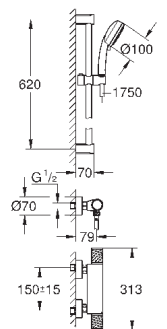

Grohtherm 1000 Performance

Термостат для душа, DN 15 с душевым гарнитуром

включает в себя:

Grohtherm 1000 Performance Термостат для душа 1/2" (34 776 000)

Tempsta Cosmopolitan 100 душевой гарнитур, 2 режима струи,

600 мм (27 578 002)

GROHE EcoJoy опционно ограничитель расхода воды 5.7 л/мин, включен