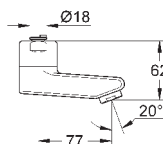

GROHE GROHTHERM SPECIAL

Артикул

Цвет

Цена брутто /
РРЦ с НДС, €

34 671 000

хром

433,20

Grohtherm Special

Термостат для ванны, DN 15

настенный монтаж
эргономичные рукоятки
многофункциональный аквадиммер
регулятор расхода
встроенный стопор смешанной воды
переключатель ванна/душ
GROHE TurboStat встроенный термоэлемент
ручка температуры с регулируемым
стопором безопасности от 35°C до 43°C
легкая термическая дезинфекция с помощью ключа 47 994 000 (опция)
отвод для душа снизу 1/2" со встроенным
обратным клапаном
металлический ограничитель температуры
аэратор
грязеулавливающие фильтры
без S-образных эксцентриков и розеток
GROHE Quickfix для быстрой замены обратных клапанов в местах
соединений
GROHE CoolTouch безопасный корпус
GROHE StarLight хромированная поверхность
GROHE SafetyPlus

34 020 001

хром

702,00

Grohtherm Special

Термостат для раковины, DN 15

с локтевым управлением
настенный монтаж
эргономичная металлическая рукоятка 250 мм для активации подачи воды
локтем
зона поворота излива 100°
металлический ограничитель
поворота излива
керамические вентили 1/2"
GROHE TurboStat встроенный термоэлемент
GROHE SafetyPlus эргономичная металлическая рукоятка температуры с
установленным стопором безопасности между 35°C и 43°C
легкая термическая дезинфекция с помощью ключа 47 994 000 (опция)
литой излив с усиленной опорой у основания
область поворота 90°
с возможностью затвора воды
ламинарный регулятор струи 9 л/мин.
встроенные обратные клапаны и грязеулавливающие фильтры
излив 255 мм
скрытые S-образные эксцентрики
с возможностью затвора воды
GROHE StarLight хромированная поверхность

13 080 000

хром

132,00

Литой излив

длина 77 мм

GROHE StarLight хромированная поверхность

13 137 000

хром

141,60

Литой излив