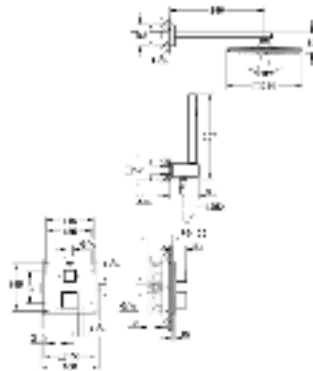

34 741 000

хром

1 212,00

Grotherm Cube

Набор для комплектации душа с Rainshower Allure 230

включает в себя:

Grotherm Cube Комплект верхней монтажной части с Аквадиммером (24 154)

GROHE Rapido SmartBox Универсальная встраиваемая часть, 1/2" (35 600)

Rainshower Allure Верхний душ 230 (27 479)

Rainshower Душевой кронштейн (27 709)

ручной душ Euphoria Cube (27 699 000) 9,5 л/мин

подключение для душевого шланга (26 370)

душевой шланг Silverflex 1.250 мм (28 362)