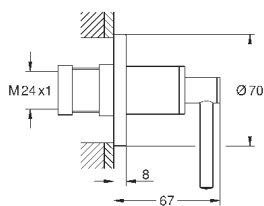

19 088 003	хром	91,20
19 088 DC3	суперсталь	129,60
19 088 GL3	холодный рассвет	138,00
19 088 DA3	теплый закат	138,00
19 088 AL3	темный графит, матовый	148,80

Atrio
Накладная панель скрытой вентиляционной головки
для встроенных вентилей GROHE 35 028 000 или 29 032 000
GROHE StarLight хромированная поверхность
плавная регулировка глубины монтажа
20-80 мм
розетка с уплотнителем, завинчивающаяся
с длинной ручьями