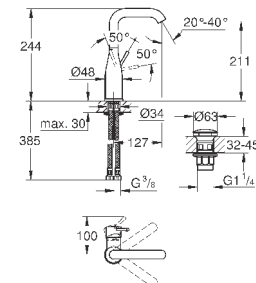

23 799 001	хром	184,80
------------	------	--------

Essence

Смеситель однорычажный для раковины 1/2"

L-Size

монтаж на одно отверстие

металлический рычаг

GROHE SilkMove керамический картридж 28 мм

с ограничителем температуры