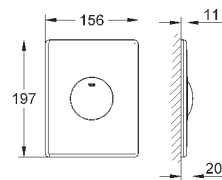

38 672 SD0

нержавеющая сталь

103,20

Skate

Накладная панель из нержавеющей стали

для 1 объема смыва

антивандальная защита

для пневматического сливного клапана

вертикальный монтаж

156 x 197 мм

кнопочное управление

крепежная рама из пластика

крепление скрытое

GROHE EcoJoy Технология совершенного потока
при уменьшенном расходе воды