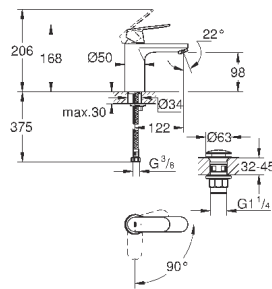

GROHE EUROSMART COSMOPOLITAN

Артикул

Цвет

Цена брутто /
РРЦ с НДС, €

23 928 000

хром

104,40

Eurosmart Cosmopolitan

Смеситель однорычажный для раковины DN 15 M-Size

монтаж на одно отверстие
металлический рычаг

GROHE SilkMove ES

Керамический картридж 35 мм с энергосберегающей функцией (подача холодной воды при центральном положении рычага)

регулировка расхода воды

возможность установки мин. расхода 2,5 л/мин.

ограничитель температуры

GROHE StarLight хромированная поверхность

GROHE EcoJoy - 5,7 л/мин

GROHE FastFixation быстрая монтажная система

смеситель с гладким корпусом и нажимным сливным гарнитуром 1 1/4"

гибкая подводка