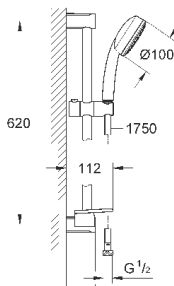

26 083 002

хром

60,00

Tempesta Cosmopolitan 100
Душевой гарнитур с 1 режимом струи

включает в себя:

ручной душ (26 082)
душевая штанга, 600 мм (27 521)
душевой шланг Relexaflex 1750 мм 1/2" x 1/2" (28 154)
Полочка **GROHE EasyReach** (27 596)

GROHE DreamSpray превосходный поток воды
GROHE StarLight хромированная поверхность
система **SpeedClean** против известковых отложений
внутренний охлаждающий канал для продолжительного срока службы
может использоваться с проточным водонагревателем
минимальное давление 1,0 бар