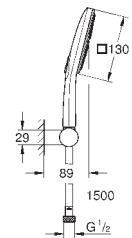

26 588 000

хром

122,40

Rainshower SmartActive 130 Cube

Душевой набор, 3 вида струй

включает в себя:

Rainshower SmartActive 130 Cube ручной душ (26 582)

настенный держатель для душа, регулируемый (27 056)

душевой шланг Silverflex 1.500 мм (28 364)

GROHE EcoJoy ограничитель расхода воды 9,5 л/мин

GROHE DreamSpray превосходный поток воды

GROHE StarLight хромированная поверхность

система **SpeedClean** против известковых отложений

внутренний охлаждающий канал для продолжительного срока службы

Twistfree против перекручивания шланга

может использоваться с проточным водонагревателем