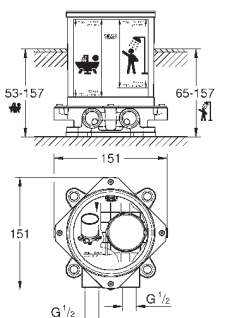

45 984 001

411,60

Монтажный набор для напольного излива 1/2"

- для смесителей и изливов напольного монтажа
- без комплекта верхней монтажной части
- допускается регулировка 360° в горизонтальной плоскости и 3° в вертикальной плоскости
- монтажная глубина 53-157 мм
- инсталляционная глубина для смесителей для душа 65-157 мм, компенсационная глубина 92 мм
- два входа с внутренней резьбой 1/2" (подключение горячей / холодной воды)
- Смывной клапан
- прокладка
- крепежный материал