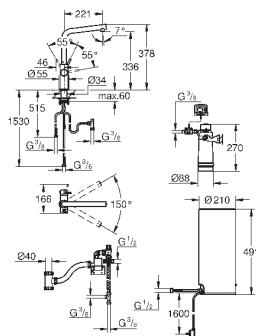

GROHE Red Фильтр с головкой для фильтра

для защиты бойлера от накипи

Ресурс 600 л при жесткости воды 20° dKH

5-ступенчатая фильтрация

счетчик расхода фильтрованной воды