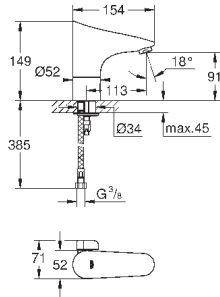

36 207 001

хром

480,00

Europlus E

Инфракрасная электроника для раковины 1/2" со смешиванием и с регулируемым ограничителем температуры

с инфракрасным датчиком для двусторонней связи для мониторинга, настройки и сервисного обслуживания

6V литиевая батарейка, тип CR-P2

Срок службы батарейки: прилб. 7 лет (150 включений в день)

GROHE EcoJoy - 5,7 л/мин

гибкая подводка

обратный клапан

грязеулавливающие фильтры

магнитный клапан

система быстрого монтажа

многоступенчатый указатель состояния

батарейки

7 предустановленных режимов:

- автоматический смыв

- термическая дезинфекция

- моющий режим

дополнительные функции и точные настройки с помощью

пульт дистанционного управления 36 407

Одобрено в CE

класс шума I по DIN 4109

тип защиты смесителя IP 59K

36 208 001

хром

439,20

то же, без смешивающего устройства

36 015 001

хром

548,40