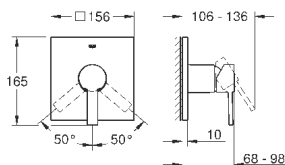

24 069 000

хром

321,60

Allure

Смеситель однорычажный для душа

комплект верхней монтажной части для

GROHE Rapido SmartBox 35 600 000 (универсальная встраиваемая часть)

GROHE SilkMove керамический картридж Ø 46 мм

GROHE StarLight хромированная поверхность

с настенными розетками GROHE FastFixation (скрытые

эксцентрики, уплотнение, скрытый монтаж)

металлическая накладная панель, регулируемая на 6°

металлический рычаг

распределение расхода:

выход В или С = 30 л/мин

без встраиваемой части

35 600 000

GROHE Rapido SmartBox Универсальная встроенная часть

72,00