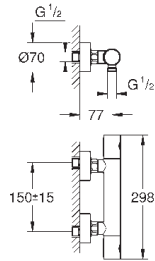

GROHE GROHTHERM 1000 COSMOPOLITAN 3/4"

Артикул

Цвет

Цена брутто /
РРЦ с НДС, €

34 065 DC2	суперсталь	348,00
34 065 GN2	холодный расцвет, матовый	399,60
34 065 A02	темный графит	373,20
34 065 AL2	темный графит, матовый	399,60

Grotherm 1000 Cosmopolitan M

Термостат для душа, DN 15

настенный монтаж

GROHE StarLight поверхность

GROHE MetalGrip эргономичная металлическая рукоятка

GROHE SafeStop стопор безопасности при 38°C

GROHE SafeStop Plus опционно ограничитель температуры на 43°C, включен

GROHE TurboStat встроенный термоэлемент

встроенный стопор смешанной воды

рукоятка регулировки напора с кнопкой

для экономии воды **GROHE EcoButton**

и индивидуально устанавливаемым стопором

керамический вентиль 1/2", 180°

отвод для душа снизу 1/2"

встроенные обратные клапаны

грязеулавливающие фильтры

с защитой от обратного потока

скрытые S-образные эксцентрики

металлическая розетка

минимальное давление 1,0 бар

GROHE EcoJoy Технология совершенного потока

при уменьшенном расходе воды