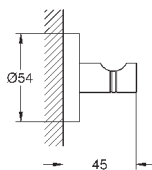

40 364 001	хром	15,00
40 364 DC1	суперсталь	21,01
40 364 BE1	никель глянец	22,52
40 364 EN1	матовый никель	24,02
40 364 GL1	холодный расцвет	22,52
40 364 GN1	холодный расцвет, матовый	24,02
40 364 DA1	теплый закат	22,52
40 364 DL1	теплый закат, матовый	24,02
40 364 A01	темный графит	22,52
40 364 AL1	темный графит, матовый	24,02

Essentials
Крючок для банного халата
металл
скрытое крепление
GROHE StarLight хромированная поверхность
Шурупы и дюбели в комплекте