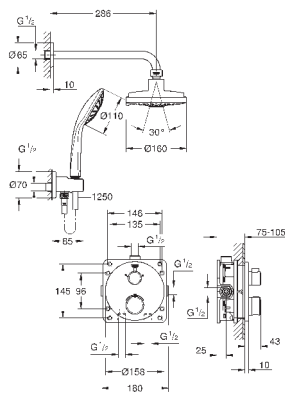

GROHE GROHTHERM ТЕРМОСТАТЫ С 2 РУКОЯТКАМИ

Артикул

Цвет

Цена брутто /
РРЦ с НДС, €

34 735 000

хром

712,80

Grotherm

Набор для комплектации душа с Rainshower Cosmopolitan 160

включает в себя:

Grotherm комплект готового монтажа с Aquadimmer (24 076)

GROHE Rapido SmartBox Универсальная встраиваемая часть, 1/2" (35 600)

Rainshower Cosmopolitan верхний душ

160 мм (27 134)

Rainshower душевой кронштейн 286 мм (28 576)

ручной душ Euphoria (27 265)

подключение для душевого шланга (28 628)

душевой шланг Silverflex 1.250 мм (28 362)