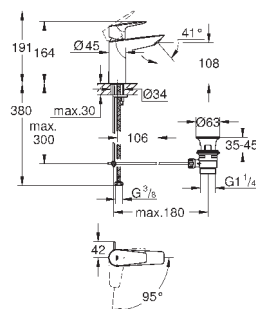

23 759 001

хром

по запросу

BauEdge

Смеситель однорычажный для раковины DN 15 M-Size

монтаж на одно отверстие

металлический рычаг

GROHE Longlife ES Керамический картридж 28 мм с энергосберегающей функцией (подача холодной воды при центральном положении рычага)

с ограничителем температуры

GROHE StarLight хромированная поверхность

GROHE Zero Раздельные пути подачи воды - не содержит никеля и свинца

GROHE EcoJoy - 5,7 л/мин

система быстрого монтажа

рычажный донный клапан 1 1/4", пластик

гибкая подводка

профессиональная серия

new