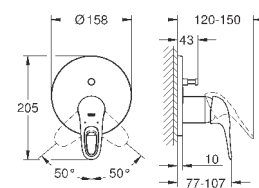

24 049 003	хром	145,20
24 049 LS3	белая луна	189,60

Eurostyle

Смеситель однорычажный с переключателем на 2 положения

комплект верхней монтажной части для
GROHE Rapido SmartBox 35 600 000 (универсальная встраиваемая часть)

GROHE SilkMove керамический картридж Ø 46 мм

GROHE StarLight хромированная поверхность
с настенными розетками **GROHE FastFixation** (скрытые
эксцентрики, уплотнение, скрытый монтаж)

металлическая накладная панель, регулируемая на 6°

металлический рычаг

автоматический переключатель на 2 положения

распределение расхода:

выход В = 27 л/мин,

выход С = 27 л/мин

без встраиваемой части

35 600 000		72,00
GROHE Rapido SmartBox Универсальная встроенная часть