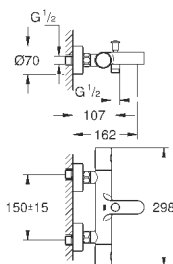

при уменьшенном расходе воды

33 592 20A

хром

189,60

Eurostyle Cosmopolitan**Смеситель однорычажный для ванны, DN 15**

настенный монтаж

металлический рычаг

GROHE SilkMove керамический картридж Ø 46 мм**GROHE StarLight** хромированная поверхность