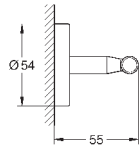

40 461 001

хром

13,20

ВauCosmopolitan
Крючок для банного халата
металл
скрытое крепление
GROHE StarLight хромированная поверхность
Шурупы и дюбели в комплекте