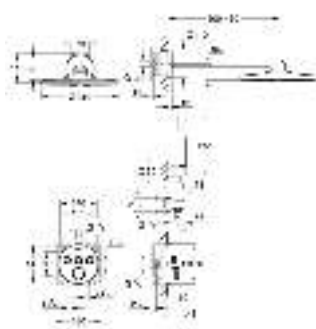

34 705 000 хром 1 380,00

Grotherm SmartControl

Набор для комплектации душа с Rainshower SmartActive 310

включает в себя:

Встраиваемый термостат с 3 кнопками управления

Grotherm SmartControl Комплект верхней монтажной части (29 121 000)

GROHE Rapido SmartBox 35 600 000 (универсальная встраиваемая часть)

Rainshower 310 Верхний душ с 2 режимами струи (26 475), душевой

кронштейн 400 мм и встраиваемая часть (26 483 000)

Euphoria Cosmopolitan Stick Ручной душ (27 367)

Rainshower Настенный держатель (27 074 000)

Rainshower подключение для душевого шланга 1/2" (27 057 000)

душевой шланг Silverflex 1.500 мм (28 364)