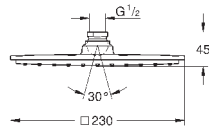

GROHE ВЕРХНИЕ ДУШИ

Артикул

Цвет

Цена брутто /
РРЦ с НДС, €

27 480 000

хром

456,00

Rainshower Allure 230

Верхний душ с одним режимом

Rain

230 x 230 мм

металл

шаровый шарнир с углом поворота $\pm 15^\circ$

резьбовое соединение 1/2"

GROHE EcoJoy ограничитель расхода воды 9,5 л/мин

GROHE DreamSpray превосходный поток воды

GROHE StarLight хромированная поверхность

система **SpeedClean** против известковых отложений

может использоваться с проточным водонагревателем

27 479 000

хром

456,00

то же, без ограничения расхода воды

28 778 000

хром

586,80

Rainshower Cosmopolitan 400

Верхний душ с одним режимом

нормальная струя (широкое покрытие)

давление от 0,5 бар

диаметр 400 мм

металл

шаровой шарнир с углом поворота $20^\circ \pm 20^\circ$

резьбовое соединение 1/2"

GROHE DreamSpray превосходный поток воды

GROHE StarLight хромированная поверхность

система **SpeedClean** против известковых отложений

может использоваться с проточным водонагревателем

данный верхний душ только для установки с душевыми

кронштейнами 26 146, 28 982 или 28 497