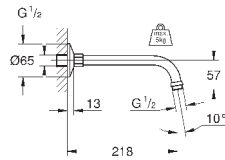

27 406 000

хром

38,40

Relexa
Душевой кронштейн 218 мм
резьбовое соединение 1/2"
излив 218 мм
надвижная розетка
GROHE StarLight хромированная поверхность