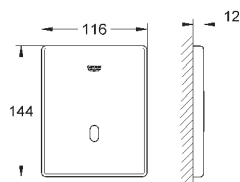

GROHE ЭЛЕКТРОННЫЕ СМЫВНЫЕ УСТРОЙСТВА ДЛЯ ПИССУАРА

Артикул

Цвет

Цена брутто /
РРЦ с НДС, €

37 324 001

хром

486,00

37 324 SD1

нержавеющая сталь

486,00

Tectron Skate

Инфракрасная-электроника для писсуара

с инфракрасным датчиком для двусторонней связи для мониторинга, настройки и сервисного обслуживания

6V литиевая батарейка, тип CR-P2

Срок службы батарейки: прилб. 7 лет (150 включений в день)

картридж с соленоидным клапаном и

грязеулавливающим фильтром

фронтальная панель 116 x 144 мм

минимальное давление 0,5 бар

оперативное давление максимум 10 бар

многоступенчатый указатель состояния

батарейки

7 предустановленных режимов:

- автоматический смыв

- моющий режим

предварительная промывка вкл/выкл

дополнительные функции и точные настройки с помощью

пульта дистанционного управления 36 407

регулируемое время смыва, настраиваемое вручную

или с помощью пульта управления

комплект верхней монтажной части

для Rapido U или Rapido UMB

Одобрено в CE