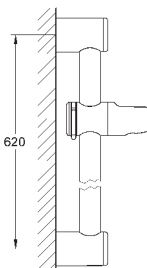

28 620 000 хром 64,80

Relexa
Душевая штанга, 600 мм
Ø 28 мм

с настенными креплениями поворотный держатель с фиксацией по высоте
изменение угла наклона при помощи растрогового механизма
регулировка высоты с помощью винта
GROHE StarLight хромированная поверхность