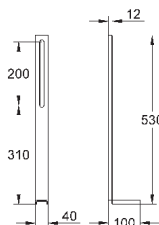

37 304 000

36,00

Uniset

Несущие стойки

подходят к Uniset для унитаза и биде из оцинкованной стали крепежный материал для инсталляции перед стеной

40 899 000

по запросу

Набор для дооснащения инсталляции для унитаза-биде (Sensia IGS, Sensia Arena)