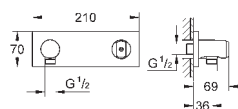

27 621 000

хром

300,00

Grohtherm F
Настенный держатель для ручного душа с подключением для душевого шланга

вертикальный или горизонтальный монтаж
Для встраиваемого механизма 35 034 000 (подключения 1/2")
приобретаемая отдельно
отвод для душа 1/2"
Ручной душ и душевой шланг приобретаются отдельно
с защитой от обратного потока
вертикальный или горизонтальный монтаж