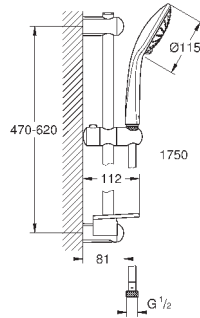

Euphoria 110 Duo

Душевая гарнитура, 2 вида струй

включает в себя:

Ручной душ Euphoria 110 Duo (27 238)

душевая штанга, 600 мм (27 499)

душевой шланг 1750 мм (28 388 000)

Полочка **GROHE EasyReach** (27 596)