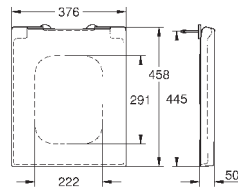

39 488 000

альпин-белый

191,62

Керамика Cube
Сиденье для унитаза с микролифтом
с крышкой
быстросъемное сиденье
съёмное
материал: Дюропласт
с креплением
подходит для всех унитазов Керамики Cube

39 486 00H

альпин-белый