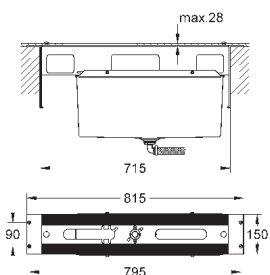

29 037 000

722,40

Комплект для ванны на 4/5 отверстий
встраиваемая часть для монтажа на
плиточном бортике

- включает в себя:
- монтажная рамка
- улавливающее устройство со встроенным сливом для проникающей воды
- декоративные накладки на винтовые крепления, цвет Хром