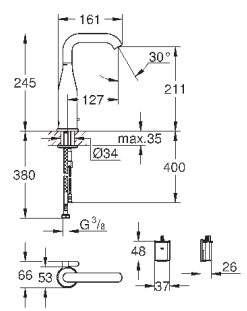

36 444 000

хром

616,80

Essence E

Инфракрасная электроника для раковины 1/2" со смешиванием и с регулируемым ограничителем температуры

с инфракрасным датчиком для двусторонней связи для мониторинга, настройки и сервисного обслуживания с адаптером 100-230 V переменного тока, 50-60 Hz, 6 V постоянного тока

GROHE StarLight хромированная поверхность
регулируемый радиус поворота 0° / 150° / 360°
ламинатор с ограничением потока воды 5.0 л/мин

гибкая подводка
обратный клапан
грязеулавливающие фильтры
со встроенным электромагнитным клапаном

система быстрого монтажа

7 предустановленных режимов:

- автоматический смыв
- термическая дезинфекция
- моющий режим

дополнительные функции и точные настройки с помощью пульта дистанционного управления 36 407

Одобрено в CE

класс шума I по DIN 4109

тип защиты смесителя IP 59K

минимальное давление 1,0 бар

36 445 000

хром

589,20

Essence E

Инфракрасная электроника для раковины 1/2" со смешиванием и с регулируемым ограничителем температуры

с инфракрасным датчиком для двусторонней связи для мониторинга, настройки и сервисного обслуживания с адаптером 100-230 V переменного тока, 50-60 Hz, 6 V постоянного тока

6V литиевая батарейка, тип CR-P2

Срок службы батарейки: прил. 7 лет (150 включений в день)

GROHE StarLight хромированная поверхность
регулируемый радиус поворота 0° / 150° / 360°
ламинатор с ограничением потока воды 5.0 л/мин

гибкая подводка
обратный клапан
грязеулавливающие фильтры
со встроенным электромагнитным клапаном

внешняя батарея

система быстрого монтажа

многоступенчатый указатель состояния

батарейки

7 предустановленных режимов:

- автоматический смыв
- термическая дезинфекция
- моющий режим