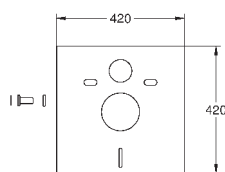

37 131 000

6,24

Звукоизоляционный комплект

для унитаза
Звукоизоляционная панель
2 резиновые втулки