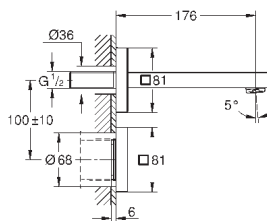

36 442 000

хром

825,60

Eurocube E

Инфракрасная электроника для раковины без смешивания

с инфракрасным датчиком для двусторонней связи для мониторинга, настройки и сервисного обслуживания для холодной или смешанной воды с адаптером 100-230 V переменного тока, 50-60 Hz, 6 V постоянного тока

ламинатор с ограничением потока воды 5.7 л/мин
7 предустановленных режимов:

- автоматический смыв
- термическая дезинфекция
- моющий режим

дополнительные функции и точные настройки с помощью пульта дистанционного управления 36 407

комплект готового монтажа

для Rapid SL 38 748 002 или монтажного набора 36 264 001

Одобрено в CE

класс шума I по DIN 4109

минимальное давление 1,0 бар