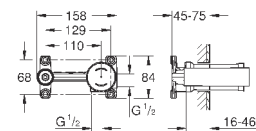

19 575 001

хром

186,00

Concetto

Смеситель для раковины на два отверстия S-Size

настенный монтаж
комплект верхней монтажной части для 23 571 000
без встраиваемого механизма
металлическая розетка
металлический рычаг
GROHE StarLight хромированная поверхность
GROHE AquaGuide регулируемый аэратор
размер по осям 110 мм
вынос 147 мм