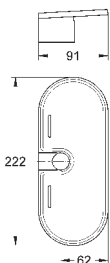

Полочка GROHE EasyReach

акрил

для душевых штанг Tempesta и Euphoria Ø 22 мм