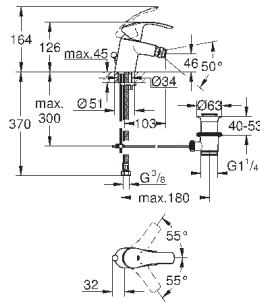

124,80

то же, с цепочкой

23 789 002

хром

82,80

Eurosmart

Смеситель однорычажный для биде DN 15 S-Size

монтаж на одно отверстие
металлический рычаг