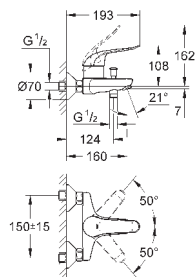

GROHE EUROECO SPECIAL

Артикул

Цвет

Цена брутто /
РРЦ с НДС, €

32 773 000

хром

265,20

Euroeco Special

Смеситель однорычажный для раковины DN 15
настенный монтаж

GROHE StarLight хромированная поверхность
GROHE SilkMove керамический картридж Ø 46 мм

GROHE EcoJoy Технология совершенного потока

при уменьшенном расходе воды

регулировка расхода воды, настраиваемый ограничитель температуры

возможность установки мин. расхода 2,5 л/мин.

поворотный и фиксирующийся литой излив, ламинарный регулятор струи 9 л/мин.

вынос 257 мм

металлический рычаг

длина рычага 170 мм

скрытые S-образные эксцентрики

32 774 000

хром

318,00

то же, с фиксирующимися S- образными эксцентриками, вынос 274 мм

32 775 000

хром

320,40

Euroeco Special

Смеситель однорычажный для раковины DN 15
настенный монтаж

GROHE StarLight хромированная поверхность

GROHE SilkMove керамический картридж Ø 46 мм

GROHE EcoJoy Технология совершенного потока

при уменьшенном расходе воды

регулировка расхода воды, настраиваемый ограничитель температуры

возможность установки мин. расхода 2,5 л/мин.

ламинарный регулятор струи, поворотный и фиксирующийся литой излив,

вынос 342 мм, металлический рычаг

длина рычага 170 мм

с запорными S-эксцентриками

32 780 000

хром

105,60

Euroeco Special

Смеситель однорычажный для душа, DN 15

настенный монтаж

GROHE StarLight хромированная поверхность

GROHE SilkMove керамический картридж Ø 46 мм

GROHE EcoJoy Технология совершенного потока

при уменьшенном расходе воды

регулировка расхода воды, настраиваемый ограничитель температуры,

возможность установки мин. расхода 2,5 л/мин.

отвод для душа снизу 1/2"

встроенный обратный клапан

металлический рычаг

длина рычага 120 мм

скрытые S-образные эксцентрики

с защитой от обратного потока