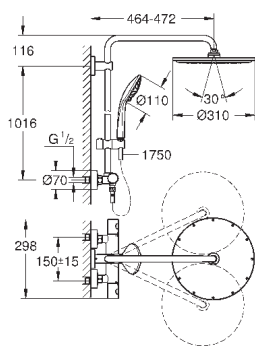

минимальный расход воды 7л/мин

дополнительная опция: полочка GROHE EasyReach (26 362)

профессиональная серия

GROHE ДУШЕВЫЕ СИСТЕМЫ EUPHORIA

Артикул

Цвет

Цена брутто /
РРЦ с НДС, €

26 075 DC0	суперсталь	1 176,00
26 075 BE0	никель глянец	1 344,00
26 075 EN0	матовый никель	1 428,00
26 075 GL0	холодный расцвет	1 344,00
26 075 GN0	холодный расцвет, матовый	1 428,00
26 075 DA0	теплый закат	1 344,00
26 075 DL0	теплый закат, матовый	1 428,00
26 075 A00	темный графит	1 344,00
26 075 AL0	темный графит, матовый	1 428,00