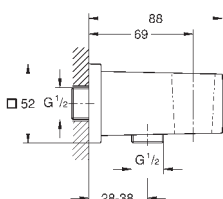

27 704 000

хром

26,40

Euphoria Cube
Подключение для душевого шланга,
DN 15
внешняя резьба
с защитой от обратного потока
GROHE StarLight хромированная поверхность

26 370 000
26 370 DC0
26 370 GN0

хром
суперсталь
холодный рассвет,
матовый