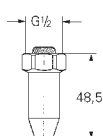

28 988 000

хром

70,64

Спускной вентиль 1/2"

для установки между запорным вентилем и душем

для больниц

Внутренняя резьба 1/2"

GROHE StarLight хромированная поверхность