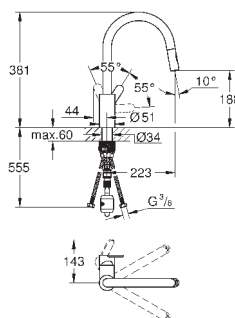

31 482 003

хром

236,40

Eurostyle Cosmopolitan

Смеситель однорычажный для мойки, DN 15

высокий излив

монтаж на одно отверстие

GROHE StarLight хромированная поверхность

GROHE SilkMove керамический картридж 35 мм

GROHE EasyDock Легкое вытягивание и возврат на место выдвижного излива

GROHE Zero Раздельные пути подачи воды - не содержит никеля и свинца

выдвижная лейка Dual

переключатель: ламинарный режим струи/душевой режим струи **SpeedClean**

регулировка расхода воды

поворотный трубкообразный излив

радиус поворота 360°

с защитой от обратного потока

гибкая подводка

GROHE FastFixation быстрая монтажная система