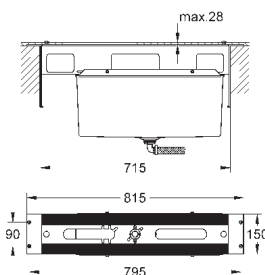

19 966 000

хром

640,80

Eurocube

Смеситель однорычажный для ванны на 3 отверстия

GROHE SilkMove керамический картридж Ø 46 мм

GROHE StarLight хромированная поверхность

включает в себя:
 элемент управления однорычажного смесителя
 переключатель ванна/душ
 без излива (19 035)
 Euphoria Cube ручной душ (27 699 000) 9,5 л/мин
 металлический душевой шланг 2000 мм
 гибкая подводка
 подключение для душевого шланга
 с защитой от обратного потока
 может быть использован с 29 037 000
 для комбинации 28 990 / 28 991