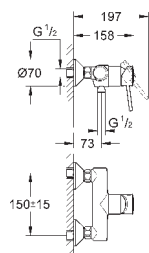

32 867 000

хром

79,20

BauClassic

Смеситель однорычажный для душа, DN 15

настенный монтаж

металлический рычаг

GROHE Longlife Керамический картридж 46 мм

GROHE StarLight хромированная поверхность

регулировка расхода воды

возможность установки мин. расхода 2,5 л/мин.

отвод для душа снизу 1/2"

скрытые S-образные эксцентрики

отражатель из металла

S-образные эксцентрики с отражателями конической формы

Дополнительный ограничитель температуры