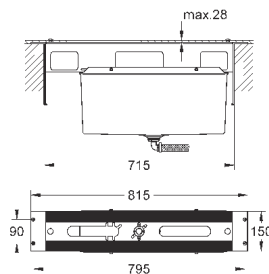

Артикул

Цвет

Цена брутто /
РРЦ с НДС, €

19 578 001	хром	666,00
19 578 DC1	суперсталь	1 009,20
19 578 BE1	никель глянец	1 081,20
19 578 EN1	матовый никель	1 153,20
19 578 GL1	холодный расцвет	1 081,20
19 578 GN1	холодный расцвет, матовый	1 153,20
19 578 DA1	теплый закат	1 081,20
19 578 DL1	теплый закат, матовый	1 153,20
19 578 A01	темный графит	1 081,20
19 578 AL1	темный графит, матовый	1 153,20

Essence

Смеситель однорычажный для ванны на 4 отверстия

GROHE SilkMove керамический картридж 35 мм
с ограничителем температуры

GROHE StarLight хромированная поверхность
фиксатор для излива(смонтированный)
элемент управления однорычажного
смесителя

металлический рычаг

излив для ванны с аэратором

переключатель ванна/душ

в цвете хром: ручной душ 27 806, для других цветов: ручной душ 26 465

металлический душевой шланг 2000 мм

гибкая подводка

подключение для душевого шланга

с защитой от обратного потока

может быть использован с 29 037 000

минимальное давление 1,0 бар

19 976 001

хром

466,80

Essence

Смеситель однорычажный для ванны на 3 отверстия

Монтаж на 3 отверстия

GROHE SilkMove керамический картридж 35 мм

GROHE StarLight хромированная поверхность

элемент управления однорычажного

смесителя

переключатель ванна/душ

ручной душ 27 400 000

металлический душевой шланг 2000 мм

гибкая подводка

подключение для душевого шланга

с защитой от обратного потока

может быть использован с 29 037 000

для комбинации 28 990 / 28 991

минимальное давление 1,0 бар

29 037 000

722,40

Комплект для ванны на 4/5 отверстий встраиваемая часть для монтажа на плиточном бортике

включает в себя:

монтажная рамка

улавливающее устройство со встроенным

сливом для проникающей воды

декоративные накладки на винтовые крепления, цвет Хром