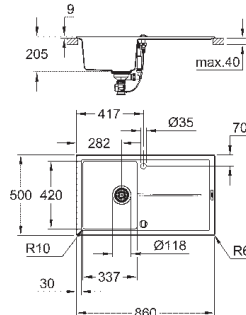

31 641 AT0
31 641 AP0

серый гранит
черный гранит

343,97
343,97

K400

Композитная мойка с крылом

модель: K400 60-C 100/50 1.0 оборачиваемая

тип монтажа: стандартная встраиваемая

материал: кварцевый композит

GROHE Whisper

минимальный размер шкафа: 600 мм

размеры: 1000 x 500 мм

1 чаша: 480 x 420 x 205 мм

Внешний радиус: R6, внутренний радиус чаши: R10

GROHE FastFixation быстрая монтажная система

монтаж мойки слева или справа

отверстие: 980 x 480 мм

клапан-автомат

аксессуары вкл.: сливной клапан с поворотной ручкой, сливной гарнитур, корзинчатый вентиль, монтажный набор

опция: автоматический сливной клапан с нажимным механизмом

(40 986 SD0), приобретается отдельно

количество крепежных элементов в комплекте (накладной монтаж): 10