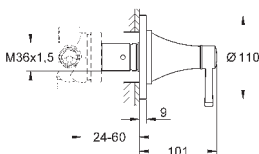

GROHE GRANDERA

Артикул Цвет Цена брутто /
РРЦ с НДС, €

13 341 000 хром
13 341 IGO хром/золото

218,40
285,60

Grandera
Излив для ванны
настенный монтаж
GROHE StarLight хромированная поверхность
аэратор
излив 177 мм
минимальное давление 1,0 бар