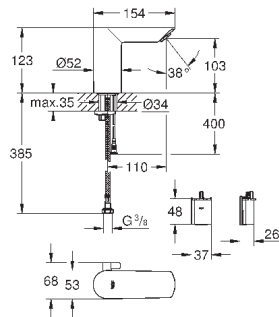

36 451 000

хром

224,40

Bau Cosmopolitan E

Инфракрасная электроника для раковины 1/2" со смешиванием и с регулируемым ограничителем температуры

с инфракрасным датчиком для двусторонней связи для мониторинга, настройки и сервисного обслуживания
6V литиевая батарейка, тип CR-P2

Срок службы батарейки: прикл. 7 лет (150 включений в день)

GROHE StarLight хромированная поверхность

GROHE EcoJoy - 5,7 л/мин

GROHE Zero Раздельные пути подачи воды - не содержит никеля и свинца

корпус выполнен из композитного полимера

гибкая подводка

обратный клапан

грязеулавливающие фильтры

со встроенным электромагнитным клапаном

внешняя батарея

система быстрого монтажа

многоступенчатый указатель состояния

батарейки

7 предустановленных режимов:

- автоматический смыв
- термическая дезинфекция
- мойший режим

дополнительные функции и точные настройки с помощью

пульт дистанционного управления 36 407

Одобрено в CE

класс шума I по DIN 4109

тип защиты смесителя IP 59

36 452 000

хром

210,00