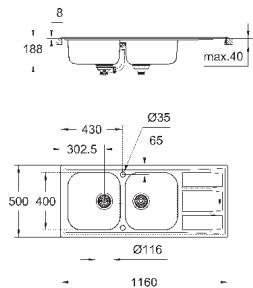

31 587 SD0

нержавеющая сталь

232,30

K400

Мойка из нержавеющей стали с корзинчатым вентилем

модель: K400 80-S 116/50 2.0 оборачиваемая

тип монтажа: стандартная встраиваемая

материал: нержавеющая сталь AISI 304 (V2A)

толщина материала: 0,7 мм

GROHE StarLight поверхность

покрытие: сатиновое

GROHE Whisper

минимальный размер шкафа: 800 мм

размер: 1160 x 500 мм

2 чаши: 362.5 x 400 x 188 мм

Внешний радиус: R10, внутренний радиус чаши: R95

GROHE FastFixation система быстрого монтажа

монтаж мойки слева или справа

требуемый размер отверстия в столешнице для

установки мойки: 1140 x 480 мм

Отверстия: 2 x 35 мм

сливной гарнитур: Ø 3.5"/90 мм + клапан-автомат

аксессуары вкл.: сливной клапан с поворотной ручкой, сливной гарнитур,

корзинчатый вентиль, монтажный набор

количество крепежных элементов в комплекте (накладной монтаж): 8