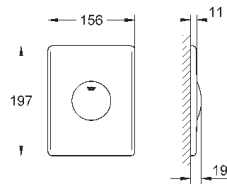

GROHE МЕХАНИЧЕСКИЕ ПАНЕЛИ СМЫВА

Артикул

Цвет

Цена брутто /
РРЦ с НДС, €

37 547 000
37 547 P00
37 547 SH0

хром
матовый хром
альпин-белый

46,80
46,80
39,60

Skate
Накладная панель
вертикальный монтаж
156 x 197 мм
механическая панель смыва
кнопочное управление
из ABS
GROHE StarLight хромированная поверхность