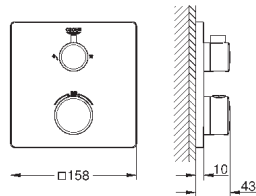

35 600 000

72,00

GROHE Rapido SmartBox Универсальная встроенная часть

24 080 000

хром

394,80

Grohtherm

Термостат для ванны с переключателем на 2 положения

комплект верхней монтажной части для
GROHE Rapido SmartBox 35 600 000 (универсальная встраиваемая часть)

GROHE TurboStat встроенный термoeлемент

GROHE StarLight хромированная поверхность

с настенными розетками **GROHE FastFixation** (скрытые эксцентрики, уплотнение, скрытый монтаж)

металлическая накладная панель, регулируемая на 6°

графическое обозначение: ванна и душ

GROHE SafeStop стопор безопасности при 38°C

GROHE SafeStop Plus опционно ограничитель температуры на 43°C / 46°C, включен

GROHE AquaDimmer, встроенный переключатель

распределение расхода:

выход В = 27 л/мин,

выход С = 30 л/мин

без встраиваемой части