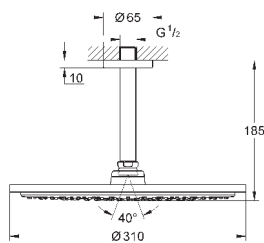

GROHE ВЕРХНИЕ ДУШИ

Артикул

Цвет

Цена брутто /
РРЦ с НДС, €

26 066 000	хром	471,60
26 066 DC0	суперсталь	728,40
26 066 BE0	никель глянec	832,80
26 066 EN0	матовый никель	885,60
26 066 GL0	холодный расcвет	832,80
26 066 GN0	холодный расcвет, матовый	885,60
26 066 DA0	тeплый закат	832,80
26 066 DL0	тeплый закат, матовый	885,60
26 066 A00	тeмный графит	832,80
26 066 AL0	тeмный графит, матовый	885,60

Rainshower Cosmopolitan 310

Верхний душ с душевым кронштейном 380 мм, 1 режим струи

включает в себя:
Rainshower Cosmopolitan Верхний душ 310 (27 478 000)

металл

один вид струи:

Rain

Rainshower Душевой кронштейн 380 мм (28 361 000)

GROHE EcoJoy ограничитель расхода воды 9,5 л/мин

GROHE DreamSpray превосходный поток воды

GROHE StarLight хромированная поверхность

система **SpeedClean** против известковых отложений

может использоваться с проточным водонагревателем

минимальное давление 1,0 бар

26 056 000	хром	471,60
то же, без ограничения расхода воды		

26 067 000	хром	471,60
26 067 DC0	суперсталь	728,40
26 067 BE0	никель глянec	832,80
26 067 EN0	матовый никель	885,60
26 067 GL0	холодный расcвет	832,80
26 067 GN0	холодный расcвет, матовый	885,60

26 067 DA0	тeплый закат	832,80
26 067 DL0	тeплый закат, матовый	885,60
26 067 A00	тeмный графит	832,80
26 067 AL0	тeмный графит, матовый	885,60

Rainshower Cosmopolitan 310

Верхний душ с потолочным душевым кронштейном 142 мм, 1 режим струи

включает в себя:

Rainshower Cosmopolitan Верхний душ 310 (27 478 000)

металл

один вид струи:

Rain

Rainshower Потолочный душевой кронштейн 142 мм (28 724 000)

GROHE EcoJoy ограничитель расхода воды 9,5 л/мин

GROHE DreamSpray превосходный поток воды

GROHE StarLight хромированная поверхность

система **SpeedClean** против известковых отложений

может использоваться с проточным водонагревателем