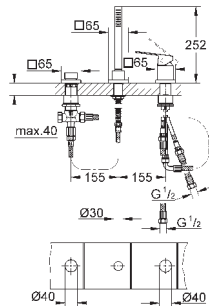

1 573,43

Eurocube

Смеситель однорычажный для ванны на 4 отверстия

GROHE SilkMove керамический картридж Ø 46 мм

GROHE StarLight хромированная поверхность

включает в себя:
 фиксатор для излива(смонтированный)
 элемент управления однорычажного смесителя
 металлический рычаг
 излив для ванны с аэратором
 переключатель ванна/душ
 Euphoria Cube+ Ручной душ 6,6 л/мин
 металлический душевой шланг 2000 мм
 гибкая подводка
 подключение для душевого шланга
 с защитой от обратного потока
 может быть использован с 29 037 000
 минимальное давление 1,0 бар