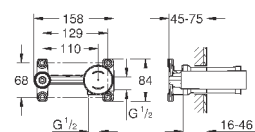

23 571 000		210,00

Смеситель однорычажный 1/2", встраиваемый универсальный механизм

для смесителя на 2 отверстия
для скрытого монтажа
без комплекта верхней монтажной части
GROHE SilkMove керамический картридж 35 мм
регулировка расхода воды
с ограничителем температуры
излив может быть установлен справа или слева
DR-латунь
шаблон для монтажа
обеспечивает гидроизоляцию конструкции стен, окружающих встраиваемый механизм
с уплотнительной втулкой