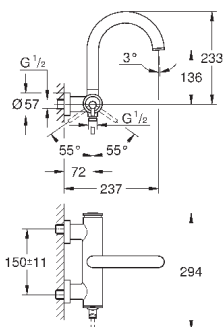

GROHE ATRIO

Артикул Цвет Цена брутто /
РРЦ с НДС, €

32 652 003	хром	550,80
32 652 DC3	суперсталь	776,40
32 652 GL3	холодный рассвет	830,40
32 652 DA3	теплый закат	830,40
32 652 AL3	темный графит, матовый	885,60

Atrio
Смеситель однорычажный для ванны, DN 15
настенный монтаж
GROHE SilkMove керамический картридж 35 мм
GROHE StarLight хромированная поверхность
регулировка расхода воды
автоматический переключатель: ванна/душ
литой излив
аэратор
отвод для душа снизу 1/2" со встроенным
обратным клапаном
скрытые S-образные эксцентрики
с защитой от обратного потока