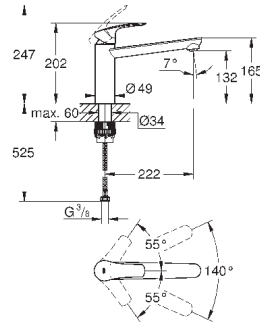

Артикул

Цвет

Цена брутто /
РРЦ с НДС, €

new

30 463 000
30 463 DC0

хром
суперсталь

107,69
140,00

Eurosmart

Смеситель однорычажный для мойки, DN 15
средний излив
монтаж на одно отверстие

GROHE StarLight хромированная поверхность
GROHE SilkMove керамический картридж 35 мм
встроенный ограничитель температуры
регулировка расхода воды
поворотный литой излив
область поворота 140°

GROHE Zero Раздельные пути подачи воды - не содержит никеля и свинца
гибкая подводка 3/8"

GROHE FastFixation Plus Система монтажа
минимальное давление 1,0 бар

new