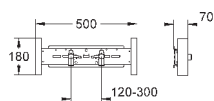

GROHE ПРИНАДЛЕЖНОСТИ ДЛЯ RAPID SL

Артикул

Цвет

Цена брутто /
РРЦ с НДС, €

37 998 000

91,20

Rapid SL

Держатель арматуры для смесителей наружного монтажа для стены-перегородки для пустых элементов 2 звукоизоляционных подключения смесителя DN 15 крепежный материал