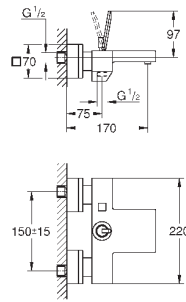

GROHE EcoJoy Технология совершенного потока

при уменьшенном расходе воды

GROHE EUROCUBE JOY

Артикул

Цвет

Цена брутто /
РРЦ с НДС, €

23 666 000

хром