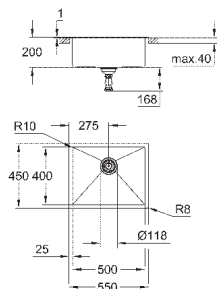

GROHE МОЙКИ ИЗ НЕРЖАВЕЮЩЕЙ СТАЛИ

Артикул

Цвет

Цена брутто /
РРЦ с НДС, €

31 577 SD1

нержавеющая сталь

301,10

K700 Под столешницу

Мойка из нержавеющей стали

Модель: K700U 60-S 59.5/45 1.5 l

тип монтажа: стандартный встраиваемый, в один уровень со столешницей или под столешницу

материал: нержавеющая сталь AISI 304 (V2A)

толщина материала: 1 мм

GROHE StarLight поверхность

покрытие: сатиновое

GROHE Whisper

минимальный размер шкафа: 600 мм

Размер: 595 x 450 мм

1 чаша: 340 x 400 x 200 мм

полу-чаша: 180 x 400 x 140 мм

Внешний радиус: R16 (монтаж под столешницу)/R3 (вровень со столешницей), внутренний радиус чаши: R15

GROHE FastFixation система быстрого монтажа

мойка монтируется слева

Размер отверстия для установки мойки под столешницу: 547 x 402 мм (R16)

Размер отверстия для установки мойки вровень

со столешницей: 580 x 435 мм

корзинчатый вентиль: корзинка Ø 3.5"/90 мм

аксессуары вкл.: сливной гарнитур, корзинка, монтажный набор

опция: автоматический сливной клапан с нажимным механизмом

(40 986 SD0), приобретается отдельно

количество крепежных элементов в комплекте (накладной монтаж): 8

количество крепежных элементов в комплекте (монтаж под столешницу): 8

31 578 SD1

нержавеющая сталь

237,04

K700

Мойка из нержавеющей стали

модель: K700 45-S 46.4/46.4 1.0

тип монтажа: стандартный встраиваемый, в один уровень со столешницей

или под столешницу

материал: нержавеющая сталь AISI 304 (V2A)

толщина материала: 1 мм

GROHE StarLight поверхность

покрытие: сатиновое

GROHE Whisper

минимальный размер шкафа: 450 мм

размер: 464 x 464 мм

1 чаша: 400 x 400 x 200 мм

Внешний радиус: R11 (монтаж под столешницу)/R3 (вровень со столешницей), внутренний радиус чаши: R10

GROHE FastFixation система быстрого монтажа