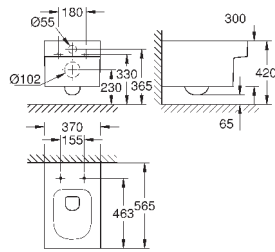

39 245 00N

альпин-белый

444,74

Керамика Cube
Подвесной унитаз
для бачка скрытого монтажа
горизонтальный выпуск
омыв всей окружности чаши
безободковый
объем смыва 3/4.5 л
с креплением
санитарная керамика
полностью скрытые невидимые крепления
Износостойкое покрытие **PureGuard** и анти-бактериальное глазирование
для сиденья с крышкой для унитаза 39 488 000 (с механизмом плавного закрытия)
12 шт. на паллете