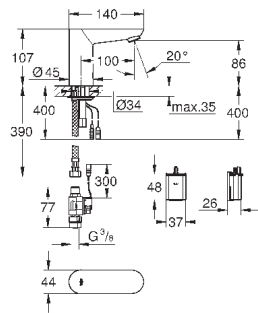

GROHE EUROECO COSMOPOLITAN E

Артикул

Цвет

Цена брутто /
PPC с НДС, €

36 271 000

хром

273,60

Еuroeco Cosmopolitan E