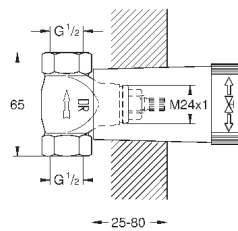

29 800 000

21,00

Механизм скрытого вентиля, 1/2"

предварительно смонтированная вентиляльная головка 1/2"
короткий шпindel, защитная втулка, резьбовое соединение 1/2", DR-латунь

29 802 000

38,40

то же, 3/4", предварительно смонтированная головка 3/4", резьбовое соединение 3/4"

29 805 000

63,60

то же, 1", предварительно смонтированная головка 1", резьбовое соединение 1"