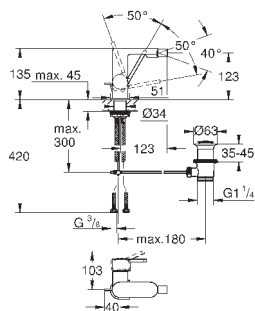

Смеситель однорычажный встраиваемый универсальный механизм, DN 15

для смесителя на 2 отверстия
для скрытого монтажа
без комплекта верхней монтажной части
GROHE SilkMove керамический картридж 35 мм
регулировка расхода воды
глубина монтажа 45-75 мм
DR-латунь
шаблон для монтажа

new