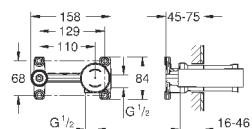

23 571 000

210,00

Смеситель однорычажный 1/2", встраиваемый универсальный механизм
для смесителя на 2 отверстия
для скрытого монтажа
без комплекта верхней монтажной части
GROHE SilkMove керамический картридж 35 мм
регулировка расхода воды
с ограничителем температуры
излив может быть установлен справа или слева
DR-латунь
шаблон для монтажа
обеспечивает гидроизоляцию конструкции стен, окружающих встраиваемый механизм
с уплотнительной втулкой