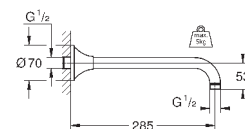

27 986 000

хром

96,00

27 986 IGO

хром/золото

124,80

Rainshower Grandera
Душевой кронштейн 285 мм
вынос 282 мм
металл
резьбовое соединение 1/2"
Grandera розетка
GROHE StarLight хромированная поверхность
минимальное давление 1,0 бар