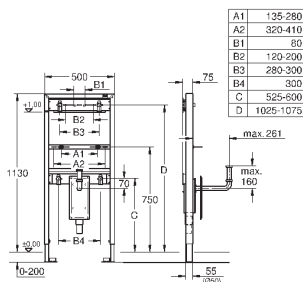

38 934 SD0

нержавеющая сталь

507,60

Радио-электроника для унитаза

для смывного бачка 6 - 9 л
для встроенного монтажа
для соединения с одной или более дополнительной панелью смыва подходит для опорных ручяток для людей с ограниченными возможностями с панелью смыва Hewi, Keuco, Lehnen, Normbau, Pressalit, AMS, Deubad, Erlau, FRELU, FSB
панель смыва из нержавеющей стали 156 x 197 мм
Трансформатор для внешнего монтажа
напряжение подключения 230 V AC, 50/60 Hz, 4.0 VA
серво мотор
длина соединительного кабеля 3 м
для подключения трансформатора и электроники
соединительный кабель со штепсельной вилкой
Одобрено в CE
поставляется без панели смыва/опорных ручяток