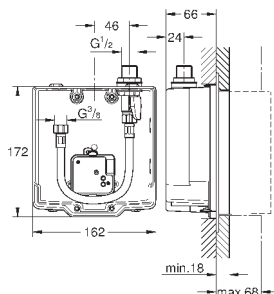

36 337 001

120,00

Euroeco Cosmopolitan E

Скрытый монтажный ящик

для скрытого монтажа

для подключения к предварительно

смешанной или холодной воде

для комплекта верхней монтажной части

запорный клапан

соединительная коробка для электропитания

для

36 410 000, 36 334 SD0, 36 335 SD0, 36 273 000

обеспечивает гидроизоляцию конструкции стен, окружающих встраиваемый

механизм

с уплотнительной втулкой