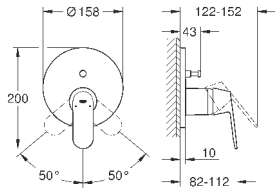

Eurosmart Cosmopolitan

Смеситель однорычажный с переключателем на 2 положения

комплект верхней монтажной части для
GROHE Rapido SmartBox 35 600 000 (универсальная встраиваемая часть)

GROHE SilkMove керамический картридж Ø 46 мм