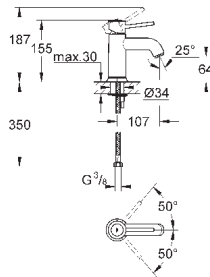

23 162 000

хром

74,40

BauClassic

Смеситель однорычажный для раковины DN 15

монтаж на одно отверстие

металлический рычаг

GROHE Longlife керамический картридж 28 мм

GROHE StarLight хромированная поверхность

аэратор

без донного клапана

гибкая подводка

система быстрого монтажа