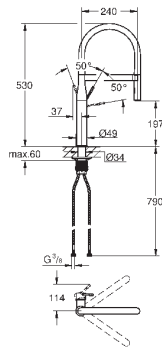

30 294 DA0	теплый закат	680,40
30 294 DL0	теплый закат, матовый	728,40
30 294 A00	темный графит	680,40
30 294 AL0	темный графит, матовый	728,40

Essence

Смеситель однорычажный для мойки, DN 15

монтаж на одно отверстие

GROHE StarLight хромированная поверхность

GROHE SilkMove керамический картридж 28 мм

аэратор

со встроенным ограничителем температуры

профессиональная лейка

с гибким силиконовым шлангом **GROHflexx kitchen**

переключатель: ламинарный режим струи/душевой режим струи **SpeedClean**

автоматическое возвратное переключение на ламинарный режим струи

металлическая лейка

GROHE Magnetic Docking гарантирует легкое вытяжение и возврат головки

аэратора в исходное положение

поворотный излив

радиус поворота 360°

с защитой от обратного потока

гибкая подводка

система быстрого монтажа

30 321 GE0	зеленый	68,40
30 321 XC0	темно-серый	68,40
30 321 MW0	жемчужный	67,20
30 321 HG0	темно-коричневый	68,40
30 321 DG0	красный	68,40
30 321 DP0	розовый	68,40
30 321 DU0	фиолетовый	68,40
30 321 TY0	синий	68,40
30 321 YF0	хром / жёлтый	68,40
30 321 YR0	оранжевый	68,40