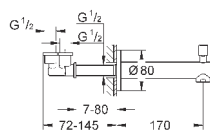

13 281 001

хром

110,40

Concetto

Излив для ванны с переключателем

настенный монтаж

GROHE StarLight хромированная поверхность

аэратор

автоматический переключатель: ванна/душ

внешняя резьба 1/2"