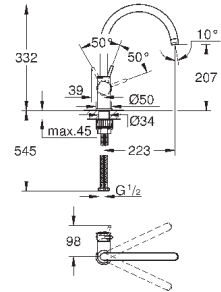

31 535 001

хром

по запросу

BauClassic

Смеситель однорычажный для мойки, DN 15

высокий излив

монтаж на одно отверстие

GROHE StarLight хромированная поверхность

GROHE LongLife керамический картридж **28 мм**

GROHE Zero Раздельные пути подачи воды - не содержит никеля и свинца
излив с аэратором

поворотный трубкообразный излив

радиус поворота 360°

гибкая подводка

GROHE FastFixation Plus - сверхбыстрая и простая установка - не требуется никаких инструментов

для установки на столешницу толщиной от 60 мм необходим крепеж 48 384 000 (приобретается отдельно)

new

31 234 001

хром

по запросу

BauClassic

Смеситель однорычажный для мойки, DN 15

высокий излив

монтаж на одно отверстие

GROHE StarLight хромированная поверхность

GROHE LongLife керамический картридж **28 мм**

GROHE Zero Раздельные пути подачи воды - не содержит никеля и свинца
излив с аэратором

поворотный трубкообразный излив

радиус поворота 360°

гибкая подводка

GROHE FastFixation Plus - сверхбыстрая и простая установка - не требуется никаких инструментов

для установки на столешницу толщиной от 60 мм необходим крепеж 48 384 000 (приобретается отдельно)

new