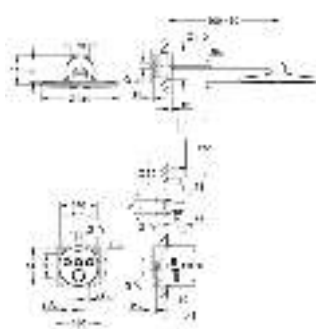

34 705 000	хром	1 380,00

Grotherm SmartControl

Набор для комплектации душа с Rainshower SmartActive 310

включает в себя:

Встраиваемый термостат с 3 кнопками управления

Grotherm SmartControl Комплект верхней монтажной части

(29 121 000)

GROHE Rapido SmartBox 35 600 000 (универсальная встраиваемая часть)

Rainshower 310 Верхний душ с 2 режимами струи (26 475), душевой

кронштейн 400 мм и встраиваемая часть (26 483 000)

Euphoria Cosmopolitan Stick Ручной душ (27 367)

Rainshower Настенный держатель (27 074 000)

Rainshower подключение для душевого шланга 1/2" (27 057 000)

душевой шланг Silverflex 1.500 мм (28 364)