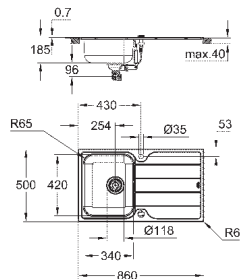

31 563 SD1

нержавеющая сталь

237,04

K500

Мойка из нержавеющей стали с корзинчатым вентиляем

Модель: K500 60-S 100/50 1.0 оборачиваемая

тип монтажа: стандартный встраиваемый или в один уровень со столешницей

материал: нержавеющая сталь AISI 304 (V2A)

толщина материала: 0,7 мм

GROHE StarLight поверхность

покрытие: сатиновое

GROHE Whisper

минимальный размер шкафа: 600 мм

размеры: 1000 x 500 мм

1 чаша: 450 x 400 x 180 мм

Внешний радиус: R6, внутренний радиус чаши: R75

GROHE FastFixation система быстрого монтажа

монтаж мойки слева или справа

Размер отверстия в столешнице для установки мойки: 982 x 482 мм

Отверстия: 2 x 35 мм

сливной гарнитур: Ø 3.5"/90 мм + клапан-автомат

аксессуары вкл.: сливной клапан с поворотной ручкой, сливной гарнитур,

корзинчатый вентиль, монтажный набор

опция: автоматический сливной клапан с нажимным механизмом (40 986 SD0), приобретается отдельно

количество крепежных элементов в комплекте (накладной монтаж): 16