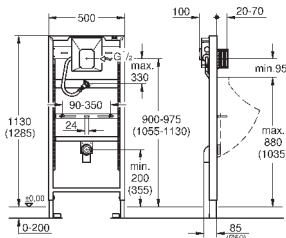

GROHE RAPID SL ДЛЯ ПИССУАРА

Артикул

Цвет

Цена брутто /
РРЦ с НДС, €

38 786 001

290,40

Rapid SL

Инсталляция для писсуаров с GROHE Rapido U

1.13 и 1.30 м инсталляционная высота для механического смыва или установки Tectron инфракрасной электроники на 6 V или 230 V для монтажа перед стеной или стеной перегородкой самонесущая стальная рама с порошковым напылением подготовлена для облицовки регулируемые по высоте подключения к объекту быстрая регулировка по высоте крепежный материал проверено -TUEV смывное колено, выдерживающее высокую температуру, DN 50 болты-держатели M8, с креплением для керамики подключение для впуска и впускной гарнитур в комплекте с запорным вентелем минимальное давление 0,5 бар оперативное давление максимум 10 бар промывная трубка функциональный блок смонтирован и проверен на заводе подводы воды на 1/2 с внешней резьбой соединительная коробка для сети питания 230 V монтажный короб с уплотнителями регулируемая ревизионная шахта для комплектов готового монтажа размером 116 x 144 мм для монтажа перед стеной необходимо заказать настенные уголки 38 558 00M (продаются отдельно)