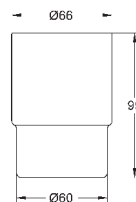

40 372 001

9,04

Essentials
Стакан

материал: стекло
подходит для держателей:
Essentials (40 369 xx1)
Essentials Cube (40 508)
Bau Cosmopolitan (40 585)
Essentials Authentic (40 652)