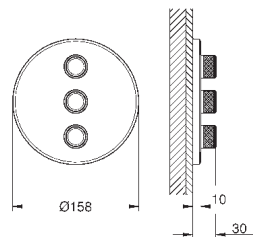

Артикул Цвет Цена брутто / РРЦ с НДС, €

29 122 000	хром	339,60
29 122 DC0	суперсталь	476,40
29 122 GL0	холодный рассвет	511,20
29 122 DA0	теплый закат	511,20
29 122 AL0	темный графит, матовый	546,00

Grotherm SmartControl

Комплект верхней монтажной части для вентиля на три выхода

комплект верхней монтажной части для

GROHE Rapido SmartBox 35 600 000

металлическая накладная панель с **GROHE FastFixation** (скрытые эксцентрики, уплотнение, скрытый монтаж), регулируемая на 6°
10 мм толщина профиля розетки

GROHE StarLight хромированная поверхность

SmartControl нажать для вкл/выкл, повернуть для увеличения напора воды от режима EcoJoy до максимального напора воды
заменяемые символы

ProGrip эргономичные рукоятки с рифленой поверхностью
возможность одновременного включения нескольких точек водоотвода без встраиваемой части

распределение расхода:

выход D = 28 л/мин

выход A = 28 л/мин

выход D+E+A = 65 л/мин

35 600 000		72,00
GROHE Rapido SmartBox Универсальная встроенная часть