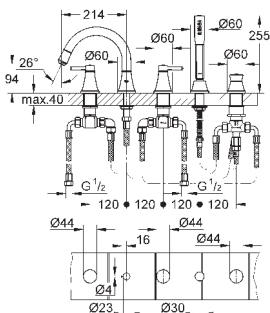

19 919 000
19 919 IGO

хром
хром/золото

1 083,60
1 392,00

Grandera

Комплект для ванны на 5 отверстий
керамические вентили 1/2", 90°

GROHE StarLight хромированная поверхность
включает в себя:

- фиксатор для излива (смонтированный)
- элемент управления однорычажного смесителя
- излив для ванны с аэратором и переключателем ванна/душ
- Grandera ручной душ 7,6 л
- металлический душевой шланг
- гибкая подводка
- подключение для душевого шланга с защитой от обратного потока
- может быть использован с 29 037 000
- минимальное давление 1,0 бар