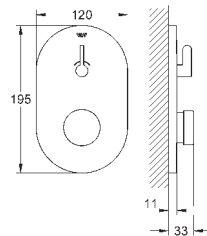

36 321 000

хром

278,40

Eurosmart Cosmopolitan T

Автоматический смеситель для душа 1/2" со смешиванием и с ограничителем температуры

GROHE StarLight хромированная поверхность

хромированная розетка, 3 режима подачи воды: 7, 15, 30 сек. (зависит от давления)

диапазон давлений от 0.5 до 6 бар

грязеулавливающие фильтры

комплект верхней монтажной части

для скрытого монтажного короба

36 322 001

без встраиваемого механизма