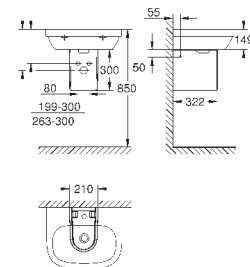

39 327 000

альпин-белый

76,64

39 327 00H

альпин-белый

124,21

Керамика Еуро
Раковина компактная
подвесная
1 отверстие под смеситель
370 x 180 мм
санитарная керамика
пьедестал не рекомендуется
опция: износостойкое покрытие **PureGuard** и анти-бактериальное
глазирование (00H)
36 шт. на паллете