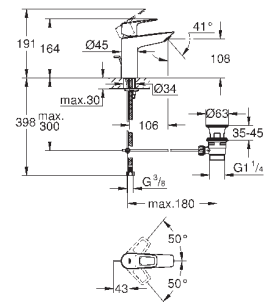

23 762 001

хром

77,09

BauLoop

Смеситель однорычажный для раковины DN 15 M-Size

монтаж на одно отверстие
металлический рычаг

GROHE Longlife керамический картридж 28 мм с ограничителем температуры

GROHE StarLight хромированная поверхность

GROHE Zero Раздельные пути подачи воды - не содержит никеля и свинца

GROHE EcoJoy - 5,7 л/мин

система быстрого монтажа

рычажный донный клапан 1 1/4", пластик

гибкая подводка

профессиональная серия