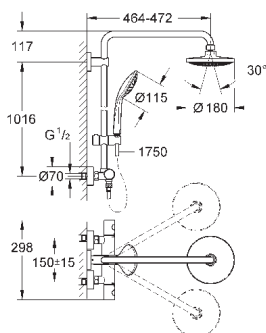

GROHE ДУШЕВЫЕ СИСТЕМЫ EUPHORIA

Артикул

Цвет

Цена брутто /
РРЦ с НДС, €

27 296 001

хром

513,60

Euphoria System 180

Душевая система с термостатом для настенного монтажа включает в себя:

горизонтальный поворотный душевой кронштейн 450 мм, настенный термостат с аквадиммером

выбор между:

верхний душ Euphoria Cosmopolitan 180 (27 491 000)

душевая струя Rain с шаровым шарниром

угол поворота $\pm 15^\circ$

ручной душ Euphoria 110 Massage (27 221 000)

регулируется по высоте с помощью

скользящего элемента

душевой шланг 1750 мм (28 388 000)

GROHE TurboStat встроенный термоэлемент

GROHE SafeStop стопор безопасности при 38°C

GROHE SafeStop Plus опционно ограничитель температуры на 43°C , включен

GROHE DreamSpray превосходный поток воды

GROHE StarLight хромированная поверхность

система SpeedClean против известковых отложений

внутренний охлаждающий канал для продолжительного срока службы

Twistfree против перекручивания шланга

совместим с проточным водонагревателем **только** выше 18 кВт/ч, а также с

накопительным водонагревателем (см. Техническую информацию)

минимальный расход воды 7 л/мин

дополнительная опция: полочка GROHE EasyReach (26 362)

27 932 000

хром

520,80