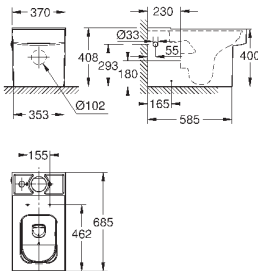

39 484 00N

альпин-белый

498,22

Керамика Cube
Унитаз напольный для комбинации с бачком наружного монтажа
для комбинации с бачком
универсальный выпуск
безободковый
объем смыва 3/4.5 л
с креплением
бачок заказывается дополнительно
санитарная керамика
полностью скрытые невидимые крепления
Износостойкое покрытие **PureGuard** и анти-бактериальное глазирование
для сиденья с крышкой для унитаза 39 488 000 (с механизмом плавного закрытия)
6 шт. на паллете