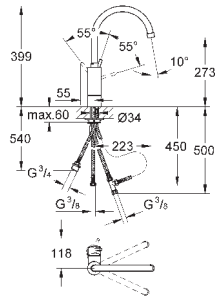

32 666 001

хром

322,80

Concetto

Смеситель однорычажный для мойки, DN 15

со встроенным запорным клапаном

высокий излив

монтаж на одно отверстие

GROHE StarLight поверхность

GROHE SilkMove керамический картридж 35 мм

аэратор

регулировка расхода воды

поворотный трубообразный излив

область поворота 90°

гибкая подводка

система быстрого монтажа