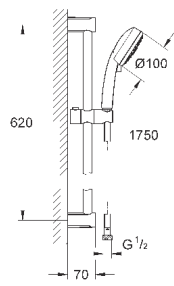

27 580 002

хром

74,40

Tempesta Cosmopolitan 100
Душевой гарнитур, 4 вида струй

включает в себя:

Tempesta Cosmopolitan 100 Ручной душ (27 575)
душевая штанга, 600 мм (27 521)
душевой шланг Relexaflex 1750 мм 1/2" x 1/2" (28 154)

GROHE EcoJoy ограничитель расхода воды 9,5 л/мин
GROHE DreamSpray превосходный поток воды
GROHE StarLight хромированная поверхность
система **SpeedClean** против известковых отложений
внутренний охлаждающий канал для продолжительного срока службы
может использоваться с проточным водонагревателем
минимальное давление 1,0 бар

27 787 002

хром

74,40

то же, без ограничения расхода воды