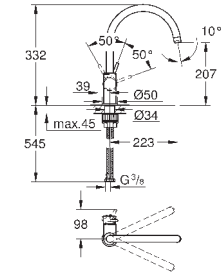

31 538 001

хром

по запросу

GROHE BauFlow

Смеситель однорычажный для мойки, DN 15

высокий излив

монтаж на одно отверстие

GROHE StarLight хромированная поверхность

GROHE LongLife керамический картридж **28 мм**

GROHE Zero Раздельные пути подачи воды - не содержит никеля и свинца
излив с аэратором

поворотный трубкообразный излив

радиус поворота 360°

гибкая подводка

GROHE FastFixation Plus - сверхбыстрая и простая установка - не требуется никаких инструментов

для установки на столешницу толщиной от 60 мм необходим крепеж 48 384 000 (приобретается отдельно)

new