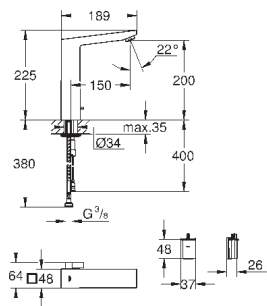

36 440 000

хром

759,60

Eurocube E

Инфракрасная электроника для раковины 1/2" со смешиванием и с регулируемым ограничителем температуры

с инфракрасным датчиком для двусторонней связи для мониторинга, настройки и сервисного обслуживания с адаптером 100-230 V переменного тока, 50-60 Hz, 6 V постоянного тока

GROHE StarLight хромированная поверхность
ламинатор с ограничением потока воды 5.7 л/мин
гибкая подводка

обратный клапан
грязеулавливающие фильтры
со встроенным электромагнитным клапаном
система быстрого монтажа

7 предустановленных режимов:

- автоматический смыв
- термическая дезинфекция
- моющий режим

дополнительные функции и точные настройки с помощью пульта дистанционного управления 36 407

Одобрено в CE

класс шума I по DIN 4109

тип защиты смесителя IP 59K

минимальное давление 1,0 бар

36 441 000

хром

734,40

Eurocube E

Инфракрасная электроника для раковины 1/2" со смешиванием и с регулируемым ограничителем температуры

с инфракрасным датчиком для двусторонней связи для мониторинга, настройки и сервисного обслуживания 6V литиевая батарейка, тип CR-P2

Срок службы батарейки: прикл. 7 лет (150 включений в день)

GROHE StarLight хромированная поверхность
ламинатор с ограничением потока воды 5.7 л/мин
гибкая подводка

обратный клапан
грязеулавливающие фильтры
со встроенным электромагнитным клапаном
внешняя батарея

система быстрого монтажа
многоступенчатый указатель состояния
батарейки

7 предустановленных режимов:

- автоматический смыв
- термическая дезинфекция
- моющий режим

дополнительные функции и точные настройки с помощью пульта дистанционного управления 36 407

Одобрено в CE

класс шума I по DIN 4109

тип защиты смесителя IP 59K

минимальное давление 1,0 бар

36 442 000

хром

825,60

Eurocube E