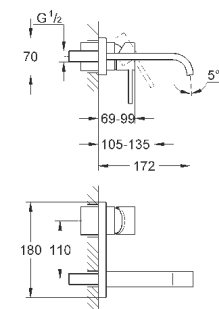

20 193 000

хром

603,60

то же, вынос 220 мм

19 309 000

хром

564,00

Allure
Смеситель для раковины на два отверстия
S-Size