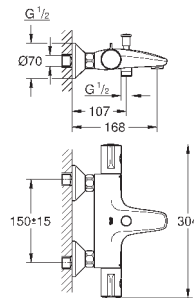

34 567 000

хром

217,20

Grohtherm 800

Термостат для ванны, DN 15

настенный монтаж
GROHE StarLight хромированная поверхность
GROHE SafeStop стопор безопасности при 38°C
GROHE SafeStop Plus опционно ограничитель температуры на 43°C, включен
GROHE TurboStat встроенный термоэлемент
встроенный стопор смешанной воды
автоматический переключатель: ванна/душ
рукоятка регулировки напора с кнопкой для экономии воды **GROHE EcoButton**
и индивидуально устанавливаемым стопором
керамический вентиль 1/2", 180°
отвод для душа снизу 1/2"
аэратор
встроенные обратные клапаны
грязеулавливающие фильтры с защитой от обратного потока
скрытые S-образные эксцентрики
металлическая розетка
минимальное давление 1,0 бар
GROHE EcoJoy Технология совершенного потока при уменьшенном расходе воды