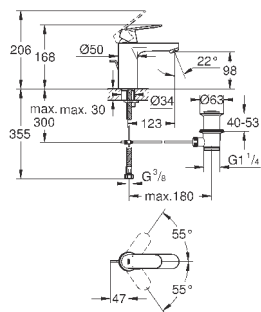

GROHE EUROSMART COSMOPOLITAN

Артикул

Цвет

Цена брутто /
РРЦ с НДС, €

23 325 000

хром

109,20

Eurosmart Cosmopolitan

Смеситель однорычажный для раковины DN 15 M-Size

монтаж на одно отверстие
металлический рычаг

GROHE SilkMove керамический картридж 35 мм

регулировка расхода воды

GROHE StarLight хромированная поверхность

GROHE EcoJoy - 5,7 л/мин

GROHE FastFixation быстрая монтажная система

сливной гарнитур 1 1/4"

гибкая подводка

минимальное давление 1,0 бар

дополнительный ограничитель температуры (46 375 000)