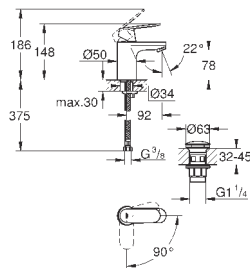

23 378 00E

хром

90,00

Eurosmart Cosmopolitan

Смеситель однорычажный для раковины DN 15 S-Size

монтаж на одно отверстие
металлический рычаг
GROHE SilkMove ES
Керамический картридж 35 мм с энергосберегающей функцией (подача холодной воды при центральном положении рычага)
регулировка расхода воды
возможность установки мин. расхода 2,5 л/мин.
ограничитель температуры
GROHE StarLight хромированная поверхность
GROHE EcoJoy - 5,7 л/мин
GROHE FastFixation быстрая монтажная система
цепочка
гибкая подводка