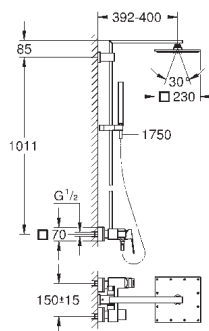

23 147 001

хром

988,80

Euphoria Cube System 230

Душевая система с однорычажным смесителем настенного монтажа

включает в себя:

душевой кронштейн

вынос 400 мм