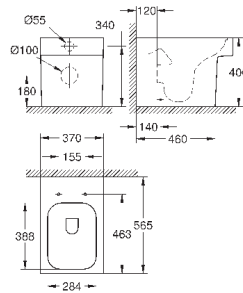

39 485 00N

альпин-белый

464,23

Керамика Cube
Унитаз напольный приставной
для бачка скрытого монтажа
универсальный выпуск
приставной (к стене)
омыв всей окружности чаши
безободковый
объем смыва 3/4.5 л
с креплением
санитарная керамика
полностью скрытые невидимые крепления
Износостойкое покрытие **PureGuard** и анти-бактериальное глазирование
для сиденья с крышкой для унитаза 39 488 000 (с механизмом плавного закрытия)
8 шт. на паллете