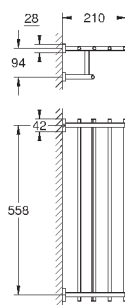

40 512 001

хром

182,02

40 512 DC1

суперсталь

254,81

40 512 AL1

темный графит, матовый

291,22

Essentials Cube
Полка для полотенец

металл
600 мм (функциональная длина 558 мм)
скрытое крепление
GROHE StarLight хромированная поверхность