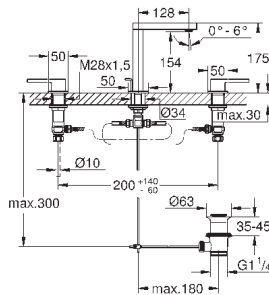

20 301 003

хром

318,00

GROHE Plus

Смеситель для раковины на три
отверстия, DN 15

M-Size

металлический рычаг

керамические вентили 1/2", 90°

GROHE StarLight хромированная поверхность

GROHE EcoJoy SpeedClean аэратор с ограничением расхода воды 5,7 л/мин

GROHE AquaGuide регулируемый аэратор

система быстрого монтажа

сливной гарнитур 1 1/4"

GROHE FastFixation быстрая монтажная система

усиленная гибкая подводка

между центральным корпусом и

боковыми вентилями

присоединительная гайка 1/2" x 10,5 мм

new