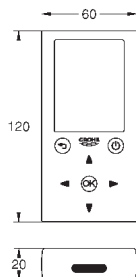

Пульт дистанционного управления

для всей инфракрасной электроники и GROHE Blue Home

мониторинг

версия программного обеспечения и статистика по использованию

цикл термической дезинфекции (для инфракрасной электроники)

цикл автоматической промывки (для инфракрасной электроники)

режим промывки (для GROHE Blue Home)

остаточный ресурс фильтра и баллона с газом CO2 (для GROHE Blue Home)

конфигурация

режим очистки вкл/выкл

термическая дезинфекция (для инфракрасной электроники)

диапазон чувствительности

задержка до выключения воды (для инфракрасной электроники)

автоматическая промывка (для инфракрасной электроники)

ресурс фильтра (для GROHE Blue Home)

сервисное обслуживание

- индикатор работы сенсора

- возврат к заводским или пользовательским настройкам

сервисный режим

демонстрационный режим

коды ошибок (для GROHE Blue Home)

Аккумуляторная батарея: 3 x 1.5 V DC (AAA)