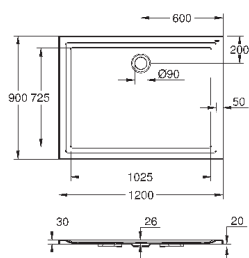

GROHE АКРИЛОВЫЕ ДУШЕВЫЕ ПОДДОНЫ

Артикул

Цвет

Цена брутто /
РРЦ с НДС, €

39 308 000

альпин-белый

346,07

Акриловый душевой поддон 900 x 1200

размеры: 900 x 1200 мм

глубина: 30 мм

материал: акрил

диаметр отверстия слива: 90 мм

рекомендуются гарнитур для слива GROHE: 49 533 000 (вертикальный) и

49 534 000 (горизонтальный), приобретаются отдельно

Монтажный материал приобретается отдельно

20 шт. на палете