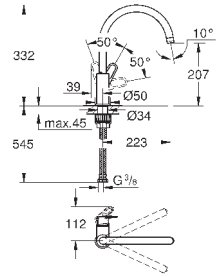

31 230 001

хром

по запросу

GROHE BauFlow

Смеситель однорычажный для мойки, DN 15
монтаж на одно отверстие
металлический рычаг

GROHE StarLight поверхность

GROHE LongLife керамический картридж **28 мм**

GROHE Zero Раздельные пути подачи воды - не содержит никеля и свинца
поворотный трубкообразный излив
аэратор

гибкая подводка

GROHE FastFixation Plus - сверхбыстрая и простая установка - не требуется никаких инструментов

для установки на столешницу толщиной от 60 мм необходим крепеж 48 384 000 (приобретается отдельно)

new