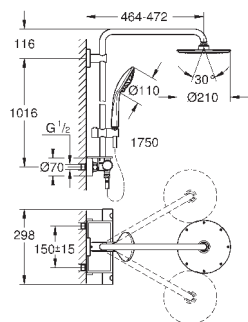

26 363 000

хром

650,40

Euphoria System 210

Душевая система с термостатом для настенного монтажа

включает в себя:

горизонтальный поворотный душевой

кронштейн 450 мм

настенный термостат с аквадиммером

выбор между:

Rainshower Cosmopolitan Верхний душ 210 (28 368 000)

душевая струя Rain

с шаровым шарниром

угол поворота $\pm 15^\circ$

ручной душ Euphoria 110 Massage (27 221 000)

регулируется по высоте с помощью

скользящего элемента

душевой шланг 1750 мм (28 388 000)

GROHE EasyReach Полочка (26 362 LN0)

минимальный расход воды 7л/мин

GROHE DreamSpray превосходный поток воды

GROHE StarLight хромированная поверхность

GROHE TurboStat встроенный термoelement

GROHE SafeStop стопор безопасности при 38°C

GROHE SafeStop Plus опционно ограничитель температуры на 43°C, включен

система **SpeedClean** против известковых отложений

внутренний охлаждающий канал для продолжительного срока службы

Twistfree против перекручивания шланга

совместим с проточным водонагревателем **только** выше 18 кВт/ч, а также с

накопительным водонагревателем (см. Техническую информацию)

минимальное давление 1,0 бар