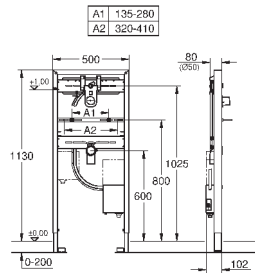

36 264 001

183,60

Скрытый монтажный ящик

для скрытого монтажа
для подключения к предварительно
смешанной или холодной воде
для комплекта верхней монтажной части
соединительная коробка для электропитания
подходит для 36 447 000, 36 442 000

38 748 002

484,80

Rapid SL

Инсталляция для раковины с монтажным набором для инфракрасной электроники
для настенного смесителя
подходит для комплектов верхних монтажных частей Europlus E 36 042 SD0,
Essence E 36 447 000 и Eurocube E 36 442 000

монтажная высота 1,13 м

для монтажа перед стеной или стеной перегородкой
самонесущая стальная рама с
порошковым напылением
подготовлена для облицовки
быстрая регулировка по высоте
крепежный материал
болты-держатели для раковины M10, с
креплением для керамики
расстояние между болтами изменяется
смывное колено, выдерживающее
высокую температуру, DN 50
уплотнение Ø 32 мм
установленный набор коробов с защитным блоком
огнеупорная трубка для прокладки электронных кабелей
встраиваемая часть с подключением к воде, запорный вентиль и смывное
колено
подключение с шумоизоляционным держателем 1/2"
соединительная коробка для сети питания 230 V
Одобрено в CE

для подключения к предварительно

смешанной или холодной воде
для монтажа перед стеной необходимо заказать настенные
уголки 38 558 00M (продаются отдельно)

СПЕЦИАЛЬНЫЕ
СМЕСИТЕЛИ

36 407 001

149,82

Пульт дистанционного управления

для всей инфракрасной электроники и GROHE Blue Home
мониторинг

версия програмного опеспечения и статистика по использованию
цикл термической дезинфекции (для инфракрасной электроники)
цикл автоматической промывки (для инфракрасной электроники)
режим промывки (для GROHE Blue Home)
остаточный ресурс фильтра и баллона с газом CO2 (для GROHE Blue Home)

конфигурация