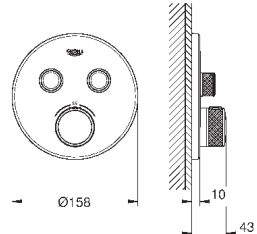

Grotherm SmartControl

Термостат для встраиваемого монтажа на 2 выхода

комплект верхней монтажной части для GROHE Rapido SmartBox 35 600 000 (универсальная встраиваемая часть)

металлическая накладная панель с **GROHE FastFixation** (скрытые эксцентрики, уплотнение, скрытый монтаж), регулируемая на 6°

GROHE StarLight хромированная поверхность

SmartControl нажать для вкл/выкл, повернуть для увеличения напора воды от режима EcoJoy до максимального напора воды

заменяемые символы

GROHE TurboStat встроенный термоэлемент

ProGrip эргономичные ручки с рифленной поверхностью

GROHE SafeStop стопор безопасности при 38°C

GROHE SafeStop Plus опционно ограничитель температуры на 43°C / 46°C, включен

встроенные обратные клапаны и грязеулавливающие фильтры

возможность одновременного включения нескольких точек водоотвода

без встраиваемой части

распределение расхода:

выход B = 24 л/мин

выход C = 26 л/мин

выход B+C = 29 л/мин

35 600 000

72,00

GROHE Rapido SmartBox Универсальная встроенная часть