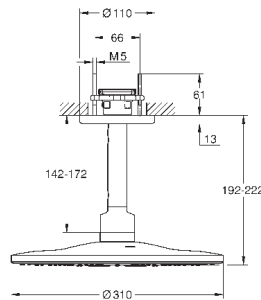

GROHE ВЕРХНИЕ ДУШИ

Артикул

Цвет

Цена брутто /
РРЦ с НДС, €

26 264 001

106,80

Rainshower 360

Встраиваемый блок для набора верхнего душа с душевым кронштейном 26 254 / 26 450

Входы и выходы 1/2"

точки крепления для задней стенки

герметичный корпус

съемная защитная крышка с информацией об установке

26 475 000

хром

493,20

26 475 DC0

суперсталь

681,60

26 475 BE0

никель глянец

778,80

26 475 EN0

матовый никель

828,00

26 475 GL0

холодный рассвет

778,80

26 475 GN0

холодный рассвет,
матовый

828,00

26 475 DA0

теплый закат

778,80

26 475 DL0

теплый закат, матовый

828,00

26 475 A00

темный графит

778,80

26 475 AL0

темный графит, матовый

828,00

Rainshower SmartActive 310

Верхний душ и душевой кронштейн 430 мм, 2 режима струи

включает в себя:

Rainshower SmartActive 310 Верхний душ

2 вида струи:

GROHE PureRain, ActiveRain

горизонтальный душевой кронштейн 430 мм

GROHE DreamSpray превосходный поток воды

GROHE StarLight хромированная поверхность

система **SpeedClean** против известковых отложений

внутренний охлаждающий канал для продолжительного срока службы

требуется встраиваемый блок 26 483 000 или 26 484 000 - заказывается

отдельно

26 475 LS0

белая луна

649,20

Rainshower SmartActive 310

Верхний душ и душевой кронштейн 430 мм, 2 режима струи

включает в себя:

Rainshower SmartActive 310 Верхний душ, белая душевая поверхность

2 вида струи:

GROHE PureRain, ActiveRain

горизонтальный душевой кронштейн 430 мм

GROHE DreamSpray превосходный поток воды

GROHE StarLight поверхность

система **SpeedClean** против известковых отложений

внутренний охлаждающий канал для продолжительного срока службы

требуется встраиваемый блок 26 483 000 или 26 484 000 - заказывается

отдельно

26 477 000

хром

493,20

26 477 DC0

суперсталь

681,60

26 477 BE0

никель глянец

778,80

26 477 EN0

матовый никель