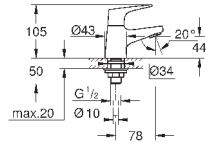

20 575 000

хром

45,60

BauFlow
Вертикальный вентиль, DN 15
XS-Size

монтаж на одно отверстие
металлический рычаг
керамический вентиль
GROHE StarLight хромированная поверхность
GROHE EcoJoy - 5,7 л/мин
крепежная гайка G 1/2"