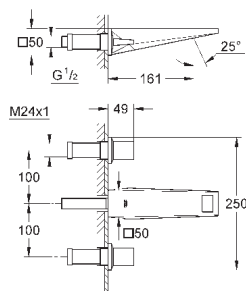

20 346 000	хром	668,40
20 346 DC0	суперсталь	994,80
20 346 AL0	темный графит, матовый	1 137,60

Allure Brilliant Смеситель для раковины на три отверстия, DN 15

S-Size

настенный монтаж

без встраиваемого механизма

комплект верхней монтажной части для 29 025 002

керамические вентили для горячей

и холодной воды, 1/2" - ход 90

GROHE StarLight хромированная поверхность

GROHE EcoJoy 5.0 л/мин

излив со встроенным аэратором, размер по осям 200 мм

вынос 161 мм, минимальное давление 1,0 бар

20 348 000	хром	711,60
20 348 DC0	суперсталь	1 058,40
20 348 AL0	темный графит, матовый	1 212,00

то же, вынос 210 мм