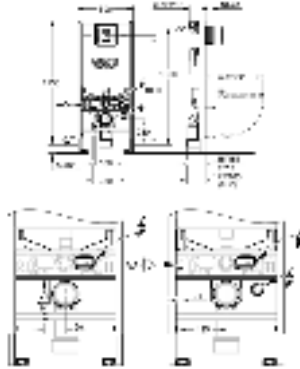

GROHE RAPID SLX

Артикул

Цвет

Цена брутто /
РРЦ с НДС, €

39 603 000

хром

366,00

Rapid SLX

**Rapid SL 3 в 1 в сборе, для подвесного унитаза,
монтажная высота 1.13 м**

смывной бачок GD 2

включает в себя:

Rapid SLX Инсталляция для подвесного унитаза (38 596 000) со встроенной

розеткой для подключения унитазов-биде

панель смыва Skate Cosmopolitan S, хром (37 535 000)

Rapid SL Настенный уголок (38 558 00М)

регулятор скорости смыва