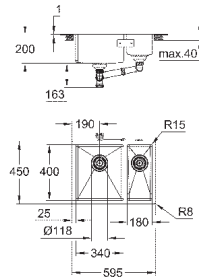

GROHE МОЙКИ ИЗ НЕРЖАВЕЮЩЕЙ СТАЛИ

Артикул

Цвет

Цена брутто /
РРЦ с НДС, €

31 577 SD1

нержавеющая сталь

301,10

K700 Под столешницу

Мойка из нержавеющей стали

Модель: K700U 60-S 59.5/45 1.5 l

тип монтажа: стандартный встраиваемый, в один уровень со столешницей или под столешницу

материал: нержавеющая сталь AISI 304 (V2A)

толщина материала: 1 мм

GROHE StarLight поверхность

покрытие: сатиновое

GROHE Whisper

минимальный размер шкафа: 600 мм

Размер: 595 x 450 мм

1 чаша: 340 x 400 x 200 мм

полу-чаша: 180 x 400 x 140 мм

Внешний радиус: R16 (монтаж под столешницу)/R3 (вровень со столешницей), внутренний радиус чаши: R15

GROHE FastFixation система быстрого монтажа

мойка монтируется слева

Размер отверстия для установки мойки под столешницу: 547 x 402 мм (R16)

Размер отверстия для установки мойки вровень

со столешницей: 580 x 435 мм

корзинчатый вентиль: корзинка Ø 3.5"/90 мм

аксессуары вкл.: сливной гарнитур, корзинка, монтажный набор

опция: автоматический сливной клапан с нажимным механизмом

(40 986 SD0), приобретается отдельно

количество крепежных элементов в комплекте (накладной монтаж): 8

количество крепежных элементов в комплекте (монтаж под столешницу): 8

31 578 SD1

нержавеющая сталь

237,04

K700

Мойка из нержавеющей стали

модель: K700 45-S 46.4/46.4 1.0

тип монтажа: стандартный встраиваемый, в один уровень со столешницей

или под столешницу

материал: нержавеющая сталь AISI 304 (V2A)

толщина материала: 1 мм

GROHE StarLight поверхность

покрытие: сатиновое

GROHE Whisper

минимальный размер шкафа: 450 мм

размер: 464 x 464 мм

1 чаша: 400 x 400 x 200 мм

Внешний радиус: R11 (монтаж под столешницу)/R3 (вровень со столешницей), внутренний радиус чаши: R10

GROHE FastFixation система быстрого монтажа

отверстие под мойку (монтаж под столешницу): 402 x 402 мм (R11)

отверстие под мойку (монтаж при стандартном

встраиваемом монтаже): 449 x 449 мм

корзинчатый вентиль: корзинка Ø 3.5"/90 мм

аксессуары вкл.: сливной гарнитур, корзинка, монтажный набор

опция: автоматический сливной клапан с нажимным механизмом

(40 986 SD0), приобретается отдельно

количество крепежных элементов в комплекте (накладной монтаж): 8

количество крепежных элементов в комплекте (монтаж под столешницу): 8