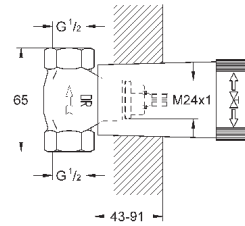

29 032 000

31,20

Скрытая вентиляльная головка
предварительно смонтированная
вентильная головка 1/2"
резьбовое соединение 1/2"
плавная регулировка глубины монтажа
43 - 91 мм
DR-латунь