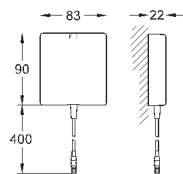

36 338 000

88,80

Импульсный источник питания

для инфракрасной электроники с дизайном датчика „одно окно“
импульсный источник питания с рабочим
напряжением 100-230 В AC, 50 - 60 Гц
для скрытой розетки с крышкой и разгрузкой натяжения

СПЕЦИАЛЬНЫЕ
СМЕСИТЕЛИ