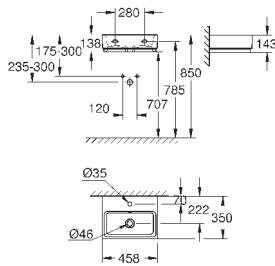

GROHE КЕРАМИКА CUBE

Артикул

Цвет

Цена брутто /
РРЦ с НДС, €

39 483 00N

альпин-белый

194,17

Керамика Cube
Мини-раковина 45
1 отверстие под смеситель
с переливом
455 x 350 мм
санитарная керамика
Износостойкое покрытие **PureGuard** и анти-бактериальное глазирование
22 шт. на паллете