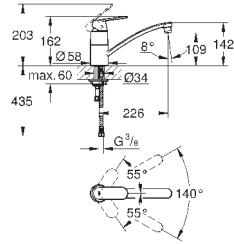

СМЕСИТЕЛИ
ДЛЯ КУХНИ

GROHE EUROSMART COSMOPOLITAN

Артикул

Цвет

Цена брутто /
РРЦ с НДС, €

32 842 000

хром

126,00