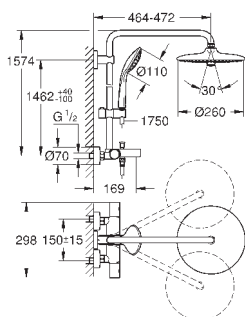

GROHE ДУШЕВЫЕ СИСТЕМЫ EUPHORIA

Артикул

Цвет

Цена брутто /
РРЦ с НДС, €

27 475 002

хром

679,44

Euphoria System 260

Душевая система с термостатом для ванны; настенный монтаж

включает в себя:

горизонтальный поворотный душевой

кронштейн 450 мм

настенный термостат с аквадиммером

выбор между:

Euphoria 260 Верхний душ (26 457)

Rain, SmartRain, Jet

с шаровым шарниром

угол поворота $\pm 15^\circ$

излив для ванны

отдельный переключатель на ручной душ

ручной душ Euphoria 110 Massage (27 239 000)

3 вида струй:

Rain / Massage / SmartRain

регулируется по высоте с помощью

скользящего элемента

душевой шланг 1750 мм (28 388 000)

GROHE TurboStat встроенный термозащитный элемент

GROHE SafeStop стопор безопасности при 38°C

GROHE SafeStop Plus опционно ограничитель температуры на 43°C ,

включен

GROHE DreamSpray превосходный поток воды

GROHE StarLight хромированная поверхность

GROHE SprayDimmer

GROHE EcoJoy ограничитель расхода воды 9,5 л/мин

GROHE FastFixation (регулируемое верхнее крепление)

внутренний охлаждающий канал для продолжительного срока службы

система **SpeedClean** против известковых отложений

Twistfree против перекручивания шланга

совместим с проточным водонагревателем **только** выше 18 кВт/ч, а также с

накопительным водонагревателем (см. Техническую информацию)

минимальный расход воды 7 л/мин

профессиональная серия

27 473 002

хром

488,44