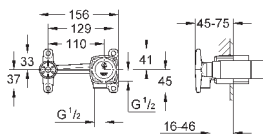

23 315 000

хром

369,60

23 315 IGO

хром/золото

476,40

Grandera

Смеситель однорычажный для биде DN 15

M-Size
монтаж на одно отверстие
GROHE SilkMove керамический картридж 28 мм
ограничитель температуры
GROHE StarLight хромированная поверхность
GROHE FastFixation быстрая монтажная система
аэратор с шаровым шарниром
сливной гарнитур 1 1/4"
гибкая подводка
минимальное давление 1,0 бар