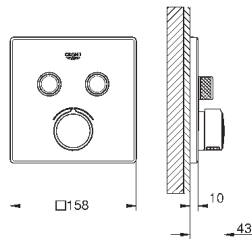

выход B = 27 л/мин,

выход C = 27 л/мин

35 600 000

GROHE Rapido SmartBox Универсальная встроенная часть

72,00

29 148 000

хром

450,00