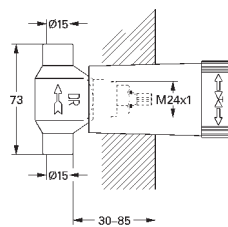

29 801 000

21,00

Механизм скрытого вентиля, 1/2"

предварительно смонтированная вентиляльная головка 1/2", короткий шпindel, защитная втулка, присоединение для пайки Ø15 мм, DR-латунь

29 803 000

39,60

то же, пайка Ø 18 мм

29 804 000

39,60

то же, пайка Ø 22 мм