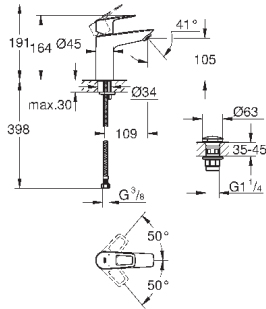

Артикул

Цвет

Цена брутто /
РРЦ с НДС, €

new

23 886 001

хром

77,09

BauLoop
Смеситель однорычажный для раковины DN 15
M-Size

монтаж на одно отверстие
металлический рычаг

GROHE Longlife керамический картридж **28 мм**
с ограничителем температуры

GROHE StarLight хромированная поверхность

GROHE Zero Раздельные пути подачи воды - не содержит никеля и свинца

GROHE EcoJoy - 5,7 л/мин
система быстрого монтажа

нажимной донный клапан 1 1/4", пластик
гибкая подводка

профессиональная серия

23 917 001

хром

73,69

то же, без донного клапана