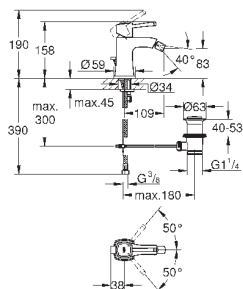

23 316 000

хром

381,60

23 316 IGO

хром/золото

494,40

Grandera

Смеситель однорычажный для душа, DN 15

настенный монтаж
GROHE SilkMove керамический картридж Ø 46 мм
GROHE StarLight хромированная поверхность
регулировка расхода воды
со встроенным держателем для ручного душа
отвод для душа 1/2"
встроенный обратный клапан
скрытые S-образные эксцентрики
с защитой от обратного потока
минимальное давление 1,0 бар