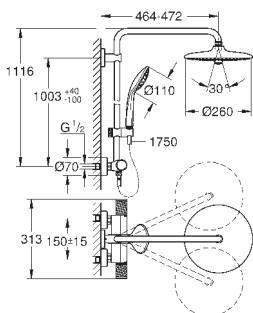

GROHE ДУШЕВЫЕ СИСТЕМЫ EUPHORIA

Артикул

Цвет

Цена брутто /
РРЦ с НДС, €

27 296 003

хром

538,46

Euphoria System 260

Душевая система с термостатом для настенного монтажа

включает в себя:

горизонтальный поворотный душевой

кронштейн 450 мм

настенный термостат с аквадиммером

выбор между:

Euphoria 260 Верхний душ (26 455)

Rain, SmartRain, Jet

с шаровым шарниром

угол поворота $\pm 15^\circ$

ручной душ Euphoria 110 Massage (27 221 000)

3 вида струй:

Rain / Massage / SmartRain

регулируется по высоте с помощью

скользящего элемента

душевой шланг 1750 мм (28 388 000)

GROHE TurboStat встроенный термозащитный элемент

GROHE SafeStop стопор безопасности при 38°C

GROHE SafeStop Plus опционно ограничитель температуры на 43°C , включен

GROHE CoolTouch Полностью исключается вероятность

ожога о внешнюю поверхность смесителя

ProGrip эргономичные рукоятки с рифленой поверхностью

GROHE DreamSpray превосходный поток воды

GROHE StarLight хромированная поверхность

GROHE SprayDimmer

GROHE FastFixation (регулируемое верхнее крепление)

внутренний охлаждающий канал для продолжительного срока службы

система **SpeedClean** против известковых отложений

Twistfree против перекручивания шланга

совместим с проточным водонагревателем **только** выше 18 кВт/ч, а также с

накопительным водонагревателем (см. Техническую информацию)

минимальный расход воды 7 л/мин

дополнительная опция: полочка GROHE EasyReach (26 362)

профессиональная серия

27 615 002

хром

538,46