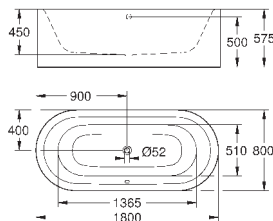

39 729 000

альпин-белый

6 336,58

**Essece
Ванна**

отдельнстоящая
180 x 80 см
высота 57.5 см
объём воды 240 л
с переливом
санитарно-титановая сталь
подходит для Talento (28 943 000 + 19 025 000)
подходит для сливного гарнитура Viega Multiplex Trio (функциональный блок 6161.62/727970 + хромированные части Visign MT3 6161.13/725792)
с комплектом шумоизоляции