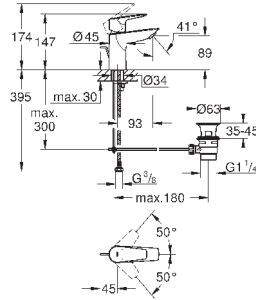

23 328 001

хром

64,00

BauEdge
Смеситель однорычажный для раковины DN 15
S-Size

монтаж на одно отверстие
металлический рычаг
GROHE Longlife керамический картридж 28 мм
с ограничителем температуры
GROHE StarLight хромированная поверхность
GROHE Zero Раздельные пути подачи воды - не содержит никеля и свинца
GROHE EcoJoy - 5,7 л/мин
система быстрого монтажа
рычажный донный клапан 1 1/4", пластик
гибкая подводка
профессиональная серия

23 895 001

хром

64,00

то же, с гладким корпусом и нажимным сливным гарнитуром

new