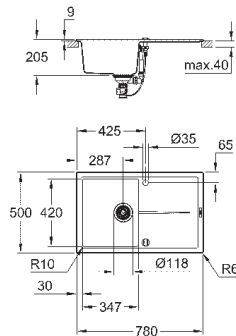

GROHE КОМПОЗИТНЫЕ МОЙКИ

Артикул

Цвет

Цена брутто /
РРЦ с НДС, €

31 639 AT0
31 639 AP0

серый гранит
черный гранит

253,90
253,90

K400

Композитная мойка с крылом

модель: K400 50-C 78/50 1.0 оборачиваемая
тип монтажа: стандартная встраиваемая
материал: кварцевый композит

GROHE Whisper

мин. размер шкафа: 500 мм

размеры: 780 x 500 мм

1 чаша: 347 x 440 x 205 мм

Внешний радиус: R6, внутренний радиус чаши: R10

GROHE FastFixation быстрая монтажная система

монтаж мойки слева или справа

отверстие: 765 x 485 мм

клапан-автомат

аксессуары вкл.: сливной клапан с поворотной ручкой, сливной гарнитур, корзинчатый вентиль, монтажный набор

опция: автоматический сливной клапан с нажимным механизмом

(40 986 SD0), приобретается отдельно

количество крепежных элементов в комплекте (накладной монтаж): 10

31 640 AT0
31 640 AP0

серый гранит
черный гранит

319,88
319,88

K400

Композитная мойка с крылом

модель: K400 50-C 86/50 1.0 оборачиваемая

тип монтажа: стандартная встраиваемая

материал: кварцевый композит

GROHE Whisper

мин. размер шкафа: 500 мм

размер: 860 x 500 мм

1 чаша: 337 x 420 x 205 мм

Внешний радиус: R6, внутренний радиус чаши: R10

GROHE FastFixation быстрая монтажная система

монтаж мойки слева или справа

требуемый размер отверстия в столешнице для

установки мойки: 840 x 480 мм

клапан-автомат

аксессуары вкл.: сливной клапан с поворотной ручкой, сливной гарнитур, корзинчатый вентиль, монтажный набор

опция: автоматический сливной клапан с нажимным механизмом

(40 986 SD0), приобретается отдельно

количество крепежных элементов в комплекте (накладной монтаж): 10