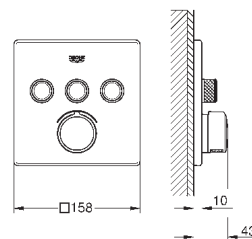

29 149 000

хром

490,80

SmartControl

Смеситель для встраиваемого монтажа на 3 выхода

комплект верхней монтажной части для GROHE Rapido SmartBox 35 600 000 (универсальная встраиваемая часть) металлическая накладная панель с **GROHE FastFixation** (скрытые эксцентрики, уплотнение, скрытый монтаж), регулируемая на 6° **GROHE StarLight** хромированная поверхность