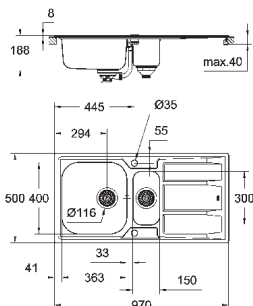

GROHE МОЙКИ ИЗ НЕРЖАВЕЮЩЕЙ СТАЛИ

Артикул

Цвет

Цена брутто /
РРЦ с НДС, €

31 567 SD0

нержавеющая сталь

220,43

K400

Мойка из нержавеющей стали с корзинчатым вентилем

модель: K400 60-S 97/50 1.5 оборачиваемая

тип монтажа: стандартная встраиваемая

материал: нержавеющая сталь AISI 304 (V2A)

толщина материала: 0,7 мм

GROHE StarLight поверхность

покрытие: сатиновое

GROHE Whisper

минимальный размер шкафа: 600 мм

размер: 970 x 500 мм

1 чаша: 363 x 400 x 188 мм

полу-чаша: 150 x 300 x 188 мм

Внешний радиус: R10, внутренний радиус чаши: R95

GROHE FastFixation система быстрого монтажа

монтаж мойки слева или справа

требуемый размер отверстия в столешнице для

установки мойки: 950 x 480 мм

Отверстия: 2 x 35 мм

клапан-автомат

аксессуары вкл.: сливной клапан с поворотной ручкой, сливной гарнитур,

корзинчатый вентиль, монтажный набор

количество крепежных элементов в комплекте (накладной монтаж): 8