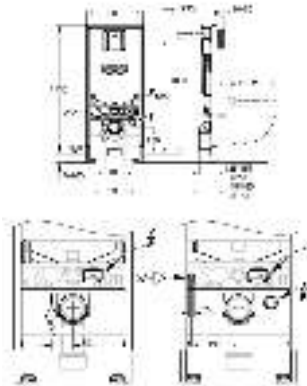

Rapid SLX

Rapid SL 3 в 1 в сборе, для подвесного унитаза,

монтажная высота 1.13 м

смывной бачок GD 2

включает в себя:

Rapid SLX Инсталляция для подвесного унитаза (38 596 000) со встроенной розеткой для подключения унитазов-биде
Rapid SL Настенный уголок (38 558 00M)
Звукоизоляционный комплект (37 131 000)
регулятор скорости смыва