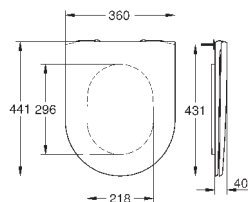

39 577 000

альпин-белый

148,82

Essence
Сиденье для унитаза с микролифтом
с крышкой
быстросъемное сиденье
съёмное
материал: Дюропласт
с креплением
подходит для всех унитазов Керамики Essence

39 576 000

альпин-белый