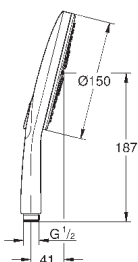

GROHE RAINSHOWER SMARTACTIVE

Артикул

Цвет

Цена брутто /
РРЦ с НДС, €

26 590 000

хром

93,60

Rainshower SmartActive 150

Ручной душ, 3 вида струй

хромированная душевая поверхность

GROHE Rain, Jet, ActiveMassage

GROHE EcoJoy ограничитель расхода воды 9,5 л/мин

GROHE DreamSpray превосходный поток воды

GROHE SmartTip выбор режима струи одним нажатием пальца (на кольцо круглой кнопки)

GROHE RainStart - ручной душ всегда начинает работу с режима Rain

GROHE StarLight хромированная поверхность

система **SpeedClean** против известковых отложений

внутренний охлаждающий канал для продолжительного срока службы

универсальное крепление, подходящее к любому стандартному шлангу

может использоваться с проточным водонагревателем

26 553 000

хром

93,60

Аналогичный продукт, без ограничителя потока