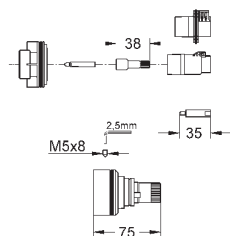

Rapido T

Набор удлинителей 27,5 мм

для Rapido T 35 500 000

для скрытого монтажного ящика 36 458 000 и 36 459 000

для использования с центральными термостатами

и термостатами для душа