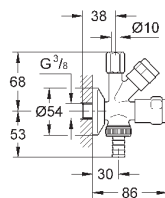

41 070 000

хром

24,00

WAS комбинированный угловой вентиль 3/8"

настенный монтаж
Керамический вентиль для запорного подсоединения медной трубки резервуар для смазки 3/8" для запорного подсоединения шланга обратный клапан с защитой от обратного потока
GROHE StarLight хромированная поверхность для комбинации с обратным клапаном типа HB 41 239 000