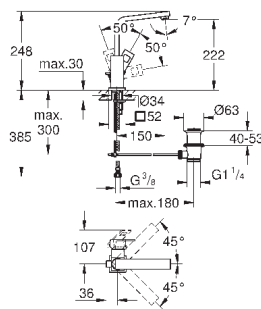

23 135 00E

хром

240,00

Eurocube

Смеситель однорычажный для раковины 1/2" L-Size

монтаж на одно отверстие
металлический рычаг

GROHE SilkMove керамический картридж 28 мм

ограничитель температуры

GROHE StarLight хромированная поверхность

GROHE EcoJoy SpeedClean аэратор с ограничением расхода воды 5,7 л/мин

GROHE FastFixation Plus Система монтажа

поворотный, трубкообразный излив с

ограничителем поворота

сливной гарнитур 1 1/4"

гибкая подводка

23 135 000

хром

240,00

23 135 DC0

суперсталь

338,26

23 135 AL0

темный графит, матовый

386,57

то же, без ограничения расхода воды