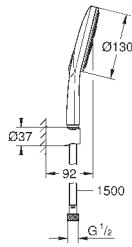

26 581 LS0

белая луна

104,40

Rainshower SmartActive 130

Душевой набор, 3 вида струй

включает в себя:

ручной душ Rainshower SmartActive 130 (26 574)

Настенный держатель (27 056)

душевой шланг Silverflex 1.500 мм (28 364)

GROHE EcoJoy ограничитель расхода воды 9,5 л/мин

GROHE DreamSpray превосходный поток воды

GROHE StarLight поверхность

система **SpeedClean** против известковых отложений

внутренний охлаждающий канал для продолжительного срока службы

Twistfree против перекручивания шланга

может использоваться с проточным водонагревателем