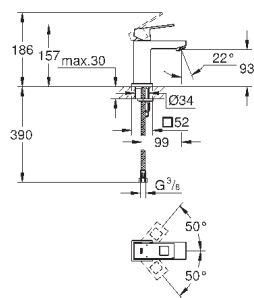

23 132 00E

хром

194,40

Eurocube
Смеситель однорычажный для раковины DN 15
S-Size

монтаж на одно отверстие
металлический рычаг

GROHE SilkMove керамический картридж 28 мм

ограничитель температуры

GROHE StarLight хромированная поверхность

GROHE EcoJoy SpeedClean аэратор с ограничением расхода воды 5,7 л/мин

GROHE FastFixation Plus Система монтажа

без донного клапана

гибкая подводка

23 132 000

хром

194,40

то же, без ограничения расхода воды