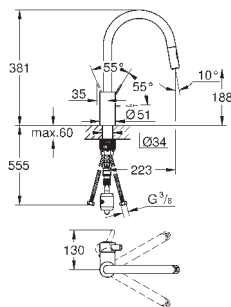

31 481 001

хром

226,80

Eurosmart Cosmopolitan

Смеситель однорычажный для мойки, DN 15

высокий излив
монтаж на одно отверстие
GROHE StarLight хромированная поверхность
GROHE SilkMove керамический картридж 35 мм
GROHE EasyDock Легкое вытягивание и возврат на место выдвижного излива
GROHE Zero Раздельные пути подачи воды - не содержит никеля и свинца
выдвижная лейка Dual
переключатель: ламинарный режим струи/душевой режим струи **SpeedClean**
регулировка расхода воды
поворотный трубкообразный излив
радиус поворота 360°
с защитой от обратного потока
гибкая подводка
GROHE FastFixation быстрая монтажная система