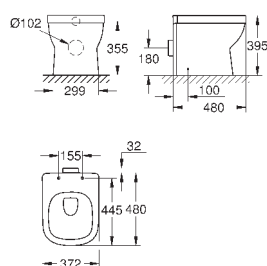

39 329 000

альпин-белый

196,34

39 329 00H

альпин-белый

243,91

Керамика Euro

Унитаз напольный приставной

универсальный выпуск

омыв всей окружности чаши

безободковый

объем смыва 3/5 л

с креплением

санитарная керамика

полностью скрытые невидимые крепления

опция: износостойкое покрытие **PureGuard** и анти-бактериальное глазирование (00H)

для сиденья с крышкой для унитаза 39 330 001 (с механизмом плавного закрытия) и 39 331 001 (без механизма плавного закрытия)

12 шт. на паллете