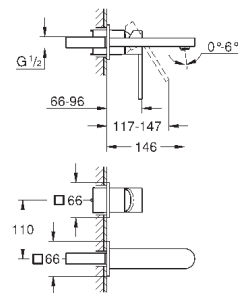

29 303 003

хром

249,60

29 303 DC3

суперсталь

339,44

29 303 AL3

темный графит, матовый

387,95

GROHE Plus

Смеситель для раковины на два отверстия

M-Size

настенный монтаж

комплект верхней монтажной части для

23 200

без встраиваемого механизма

металлическая розетка

металлический рычаг

GROHE StarLight хромированная поверхность

GROHE EcoJoy SpeedClean аэратор с ограничением расхода воды 5,7 л/мин

GROHE AquaGuide регулируемый аэратор

размер по осям 110 мм

вынос 147 мм

минимальное давление 1,0 бар

29 306 003

хром

265,20

то же, вынос 203 мм