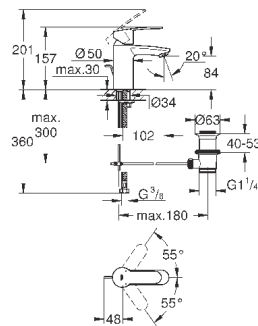

23 037 002

хром

118,80

Eurostyle Cosmopolitan
Смеситель однорычажный для раковины DN 15
S-Size

монтаж на одно отверстие
металлический рычаг
GROHE SilkMove керамический картридж 28 мм
GROHE StarLight хромированная поверхность
GROHE FastFixation быстрая монтажная система
аэратор
сливной гарнитур 1 1/4"
гибкая подводка