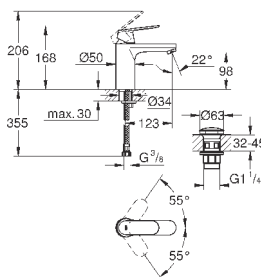

23 926 000

хром

106,80

Eurosmart Cosmopolitan

Смеситель однорычажный для раковины DN 15 M-Size

монтаж на одно отверстие
металлический рычаг

GROHE SilkMove керамический картридж 35 мм

регулировка расхода воды

GROHE StarLight хромированная поверхность

GROHE EcoJoy - 5,7 л/мин

GROHE FastFixation быстрая монтажная система

смеситель с гладким корпусом и нажимным сливным гарнитуром 1 1/4"

гибкая подводка

минимальное давление 1,0 бар

дополнительный ограничитель температуры (46 375 000)