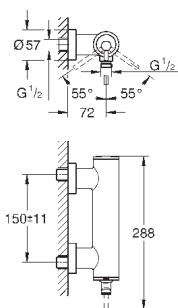

32 108 003	хром	447,60
32 108 DC3	суперсталь	627,60
32 108 GL3	холодный рассвет	672,00
32 108 DA3	теплый закат	672,00
32 108 AL3	темный графит, матовый	716,40

Atrio

Смеситель однорычажный для биде
DN 15
M-Size
монтаж на одно отверстие
GROHE SilkMove керамический картридж 28 мм
с ограничителем температуры
GROHE StarLight хромированная поверхность
система быстрого монтажа
трубообразный излив
сливной гарнитур 1 1/4"
гибкая подводка