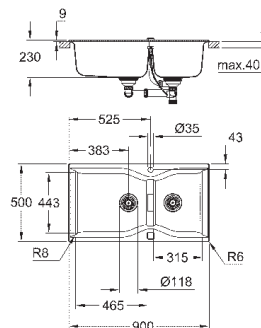

количество крепежных элементов в комплекте (накладной монтаж): 9

количество крепежных элементов в комплекте (монтаж под столешницу): 9

31 658 ATO
31 658 APO

серый гранит
черный гранит

353,53
353,53

K700

Композитная мойка