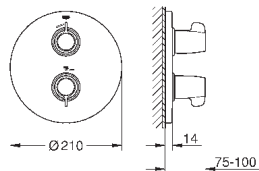

13 380 000

хром

111,60

то же, вынос 175 мм

29 094 000

хром

241,20

Grotherm Special