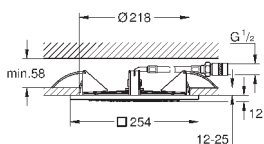

Rainshower F-Series 10" 254 x 254 Потолочный душ

Rain
254 x 254 мм
металл

резьбовое соединение 1/2"

GROHE DreamSpray превосходный поток воды

GROHE StarLight хромированная поверхность

система **SpeedClean** против известковых отложений
может использоваться с проточным водонагревателем
минимальное давление 1,0 бар