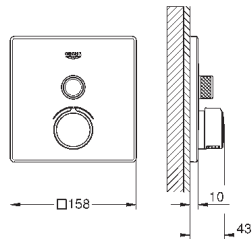

GROHE SMARTCONTROL СМЕСИТЕЛИ

Артикул

Цвет

Цена брутто /
РРЦ с НДС, €

29 147 000

хром

406,80

SmartControl