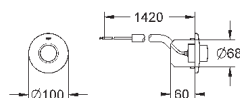

Пневматическое управление
GROHE StarLight хромированная поверхность
кнопочное управление с
розеткой Ø 100 мм
пневматический шланг 1,50 м
без накладной панели

36 407 001

149,82