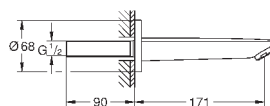

VauCosmopolitan

Излив для ванны

настенный монтаж

GROHE StarLight хромированная поверхность

аэратор

вынос 171 мм

внешняя резьба 1/2"