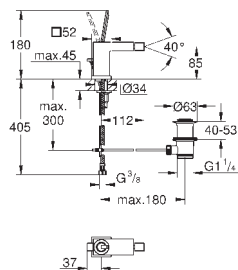

с уплотнительной втулкой

23 664 000

хром

237,60

Eurocube Joy
Смеситель однорычажный для биде DN 15

монтаж на одно отверстие

металлический рычаг

GROHE FeatherControl Joystick картридж