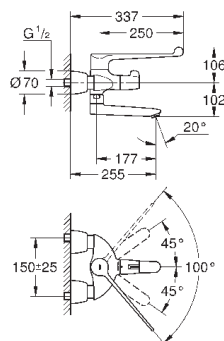

13 080 000

хром

132,00

Литой излив

длина 77 мм

GROHE StarLight хромированная поверхность

13 137 000

хром