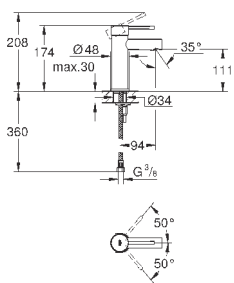

34 294 001

хром

138,00

Essence

Смеситель однорычажный для раковины DN 15 S-Size

монтаж на одно отверстие
металлический рычаг

GROHE SilkMove керамический картридж 28 мм

с ограничителем температуры

GROHE StarLight хромированная поверхность

GROHE EcoJoy - 5,7 л/мин

GROHE FastFixation Plus Система монтажа

без донного клапана

гибкая подводка

минимальное давление 1,0 бар