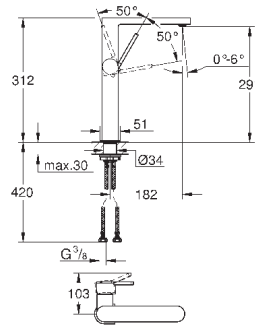

смеситель с гладким корпусом и нажимным сливным гарнитуром 1 1/4"

гибкая подводка

new

32 618 003

хром

318,00

32 618 DC3

суперсталь