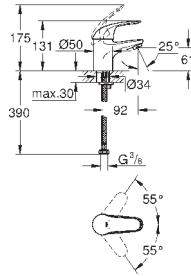

32 734 000

хром

63,60

Euroeco

Смеситель однорычажный для раковины DN 15 S-Size

монтаж на одно отверстие
металлический рычаг

GROHE SilkMove керамический картридж 35 мм

GROHE StarLight хромированная поверхность