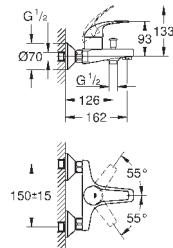

23 599 000

хром

75,60

BauCurve

Смеситель однорычажный для ванны, DN 15

настенный монтаж

металлический рычаг

GROHE Longlife керамический картридж 35 мм

GROHE StarLight хромированная поверхность

автоматический переключатель: ванна/душ

аэратор

скрытые S-образные эксцентрики

отражатель из металла