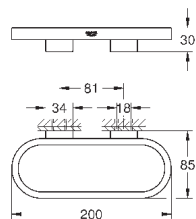

41 035 000	хром	64,06
41 035 DC0	суперсталь	89,69
41 035 BE0	никель глянec	96,08
41 035 EN0	матовый никель	102,50
41 035 GL0	холодный расcвет	96,08
41 035 GN0	холодный расcвет, матовый	102,50
41 035 DA0	тeплый закат	96,08
41 035 DL0	тeплый закат, матовый	102,50
41 035 A00	тeмный графит	96,08
41 035 AL0	тeмный графит, матовый	102,50

Selection

Кольцо для полотенца

металл

держатель для мыльницы (41 036) и полочки для душа (41 037)

длиной 200 мм

скрытое крепление

GROHE StarLight хромированная поверхность