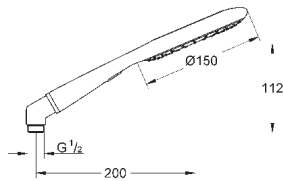

27 443 000

красный

93,60

Rainshower Icon 150

Ручной душ, 2 вида струй

Rain, SmartRain

Эко функция - ограничение расхода воды

металлический угловой адаптер для комбинации ручного душа и душевого шланга

GROHE EcoJoy Технология совершенного потока

при уменьшенном расходе воды

GROHE DreamSpray превосходный поток воды

GROHE StarLight хромированная поверхность

система **SpeedClean** против известковых отложений

внутренний охлаждающий канал для продолжительного срока службы

универсальное крепление, подходящее к любому стандартному шлангу

может использоваться с проточным водонагревателем