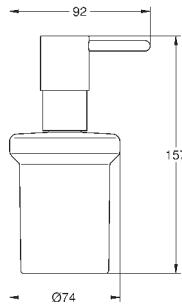

40 394 001	хром	22,43
40 394 BE1	никель глянец	33,66
40 394 EN1	матовый никель	35,89
40 394 GL1	холодный расцвет	33,66
40 394 GN1	холодный расцвет, матовый	35,89
40 394 DA1	теплый закат	33,66
40 394 DL1	теплый закат, матовый	35,89
40 394 A01	темный графит	33,66
40 394 AL1	темный графит, матовый	35,89

Essentials

Дозатор жидкого мыла

стекло / металл

объем 160 мл

подходит для держателей:

Essentials (40 369 xx1)

Essentials Cube (40 508)

Vau Cosmopolitan (40 585)

Essentials Authentic (40 652)

GROHE StarLight хромированная поверхность