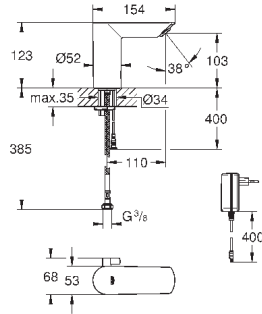

36 453 000

хром

240,00

Ван Cosmopolitan E

Инфракрасная электроника для раковины 1/2" со смешиванием и с регулируемым ограничителем температуры

с инфракрасным датчиком для двусторонней связи для мониторинга, настройки и сервисного обслуживания с адаптером 100-230 V переменного тока, 50-60 Hz, 6 V постоянного тока

GROHE StarLight хромированная поверхность

GROHE EcoJoy - 5,7 л/мин

GROHE Zero Раздельные пути подачи воды - не содержит никеля и свинца корпус выполнен из композитного полимера

гибкая подводка
обратный клапан
грязеулавливающие фильтры

со встроенным электромагнитным клапаном

система быстрого монтажа

7 предустановленных режимов:

- автоматический смыв
- термическая дезинфекция
- моющий режим

дополнительные функции и точные настройки с помощью пульта дистанционного управления 36 407

Одобрено в CE

класс шума I по DIN 4109

тип защиты смесителя IP 59

36 407 001

149,82