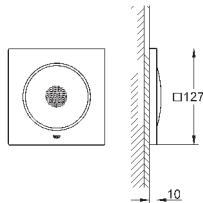

Deluxe базовый блок (26 374 000 или 36 397 000), Блок Bluetooth (36 371 000)

и удлинительные кабели - все зазывается отдельно

Для более подробного планирования и информации о продукте Вы можете обратиться в ближайший к Вам сервисный центр GROHE.