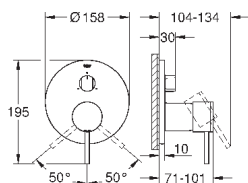

Артикул Цвет Цена брутто / РРЦ с НДС, €

24 096 003	хром	356,40
24 096 DC3	суперсталь	498,00
24 096 GL3	холодный рассвет	534,00
24 096 DA3	теплый закат	534,00
24 096 AL3	темный графит, матовый	570,00

Atrio

Смеситель однорычажный с переключателем на 3 положения

комплект верхней монтажной части для GROHE Rapido SmartBox 35 600 000 (универсальная встраиваемая часть)

GROHE SilkMove керамический картридж Ø 46 мм

GROHE StarLight хромированная поверхность

с настенными розетками **GROHE FastFixation** (скрытые эксцентрики, уплотнение, скрытый монтаж)

металлическая накладная панель, регулируемая на 6°

металлический рычаг

переключатель на 3 положения

распределение расхода:

выход A = 27 л/мин

выход B = 27 л/мин

выход C = 27 л/мин

без встраиваемой части

35 600 000		72,00
GROHE Rapido SmartBox Универсальная встраиваемая часть