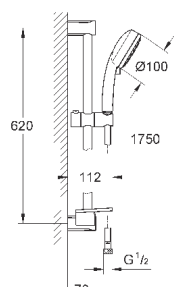

27 928 002

хром

69,60

Tempesta Cosmopolitan 100
Душевая гарнитура, 2 вида струй

включает в себя:

ручной душ (27 571)
душевая штанга, 600 мм (27 521)
душевой шланг Relexaflex 1750 мм 1/2" x 1/2" (28 154)
Полочка **GROHE EasyReach** (27 596)

GROHE DreamSpray превосходный поток воды
GROHE StarLight хромированная поверхность
система **SpeedClean** против известковых отложений
внутренний охлаждающий канал для продолжительного срока службы
может использоваться с проточным водонагревателем
минимальное давление 1,0 бар