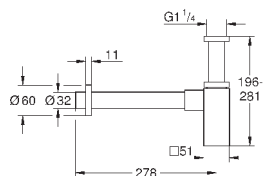

40 564 000

хром

225,60

40 564 DC0

суперсталь

350,40

40 564 A00

темный графит

376,80

40 564 AL0

темный графит, матовый

402,00

Сифон для раковины

элемента для раковины
GROHE StarLight хромированная поверхность
латунный корпус