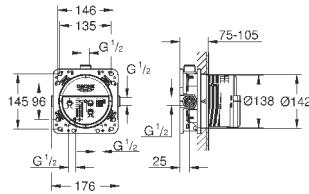

GROHE RAPIDO SMARTBOX

Артикул

Цвет

Цена брутто /
РРЦ с НДС, €

35 600 000

72,00

Rapido SmartBox
Универсальная встроенная часть, 1/2"

3 трубкообразных отвода 1/2"
2 подключения воды снизу, 1/2"
инсталляционная глубина 75-105 мм
подключения из латуни
предварительно смонтированная заглушка
прочный корпус и защитная накладка
подготовленные точки крепления для сухого и мокрого монтажа
уплотнение
без комплекта верхней монтажной части