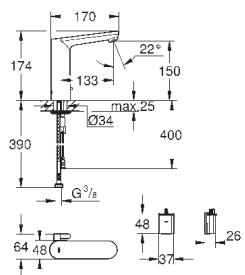

GROHE EUROSMART COSMOPOLITAN E

Артикул

Цвет

Цена брутто /
РРЦ с НДС, €

36 327 001

хром

316,80

Eurosmart Cosmopolitan E

Инфракрасная электроника для раковины 1/2" со смешиванием и с регулируемым ограничителем температуры

с инфракрасным датчиком для двусторонней связи для мониторинга, настройки и сервисного обслуживания

6V литиевая батарейка, тип CR-P2

Срок службы батарейки: прикл. 7 лет (150 включений в день)

GROHE EcoJoy - 5,7 л/мин

гибкая подводка

обратный клапан

грязеулавливающие фильтры

со встроенным электромагнитным клапаном

внешняя батарея

система быстрого монтажа

многоступенчатый указатель состояния

батарейки

7 предустановленных режимов:

- автоматический смыв

- термическая дезинфекция

- моющий режим

дополнительные функции и точные настройки с помощью

пульта дистанционного управления 36 407

Одобрено в CE

класс шума I по DIN 4109

тип защиты смесителя IP 59K

минимальное давление 1,0 бар

36 331 001

хром

320,40

то же, со сливным гарнитуром

36 422 000

хром

399,60

Eurosmart Cosmopolitan E

Инфракрасная электроника для раковины 1/2" L-Size

со смешиванием и с регулируемым ограничителем температуры

с инфракрасным датчиком для двусторонней связи для мониторинга, настройки и сервисного обслуживания

6V литиевая батарейка, тип CR-P2

Срок службы батарейки: прикл. 7 лет (150 включений в день)

GROHE StarLight поверхность

GROHE EcoJoy - 5,7 л/мин

гибкая подводка

обратный клапан

грязеулавливающие фильтры

со встроенным электромагнитным клапаном

внешняя батарея

система быстрого монтажа

многоступенчатый указатель состояния

батарейки

7 предустановленных режимов:

- автоматический смыв

- термическая дезинфекция

- моющий режим

дополнительные функции и точные настройки с помощью

пульта дистанционного управления 36 407