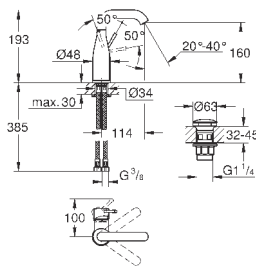

23 798 001	хром	168,00
------------	------	--------

Essence

Смеситель однорычажный для раковины DN 15 M-Size

монтаж на одно отверстие
металлический рычаг

GROHE SilkMove керамический картридж 28 мм
с ограничителем температуры