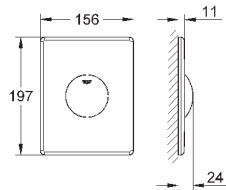

38 573 000
38 573 SH0
38 573 P00

хром
альпин-белый
матовый хром

52,80
24,00
46,80

Skate

Накладная панель

для 1 объема смыва, для пневматического сливного клапана
для вертикального и горизонтального монтажа

156 x 197 мм, из ABS

GROHE StarLight хромированная поверхность

GROHE EcoJoy Технология совершенного потока
при уменьшенном расходе воды