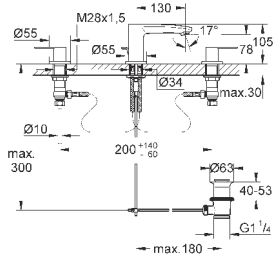

20 208 002

хром

236,40

Eurostyle Cosmopolitan

Смеситель для раковины на три отверстия S-Size

металлический рычаг

керамические вентили 1/2", 90°

GROHE StarLight хромированная поверхность

GROHE FastFixation быстрая монтажная система

излив с аэратором

сливной гарнитур 1 1/4"

усиленная гибкая подводка

усиленная гибкая подводка между корпусом и боковыми вентилями

гайка подключения с отверстием 10,5 мм