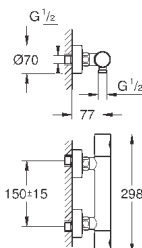

34 765 000

хром

195,60

Grohtherm 800 Cosmopolitan
Термостат для душа, DN 15

настенный монтаж
GROHE StarLight хромированная поверхность
GROHE MetalGrip эргономичная металлическая рукоятка
GROHE SafeStop стопор безопасности при 38°C
GROHE SafeStop Plus опционно ограничитель температуры на 43°C, включен
GROHE TurboStat встроенный термоэлемент
встроенный стопор смешанной воды
рукоятка регулировки напора с кнопкой для экономии воды
GROHE EcoButton
и индивидуально устанавливаемым стопором
керамический вентиль 1/2", 180°
отвод для душа снизу 1/2"
встроенные обратные клапаны
грязеулавливающие фильтры
с защитой от обратного потока
скрытые S-образные эксцентрики
металлическая розетка
GROHE EcoJoy Технология совершенного потока
при уменьшенном расходе воды