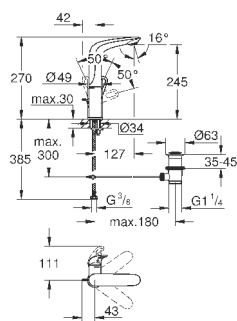

23 569 003

хром

166,80

23 569 LS3

белая луна/хром

217,20

Eurostyle

Смеситель однорычажный для раковины 1/2" L-Size

монтаж на одно отверстие
металлическая рукоятка (с отверстием)
GROHE SilkMove керамический картридж 28 мм
с ограничителем температуры
GROHE StarLight хромированная поверхность
GROHE EcoJoy - 5,7 л/мин
GROHE FastFixation быстрая монтажная система
поворотный литой излив
радиус поворота 360°
сливной гарнитур 1 1/4"
гибкая подводка