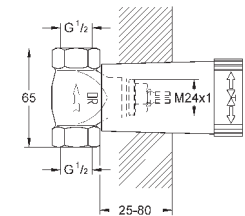

29 811 000

24,00

Встроенный вентиль, 1/2"
предварительно смонтированная керамическая вентиляльная головка 1/2"
180°
резьбовое соединение 1/2"
выравнивание глубины монтажа за счет
сильфона
25 - 80 мм
DR-латунь