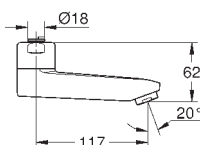

Литой излив

длина 115 мм

GROHE StarLight хромированная поверхность