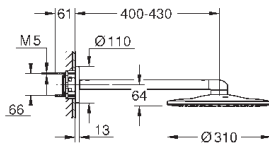

Rainshower SmartActive 310

Верхний душ и душевой кронштейн 430 мм, 2 режима струи

включает в себя:

Rainshower SmartActive 310 Верхний душ, белая душевая поверхность

2 вида струи:

GROHE PureRain, ActiveRain

горизонтальный душевой кронштейн 430 мм

GROHE DreamSpray превосходный поток воды

GROHE StarLight поверхность

система **SpeedClean** против известковых отложений

внутренний охлаждающий канал для продолжительного срока службы

требуется встраиваемый блок 26 483 000 или 26 484 000 - заказывается

отдельно

26 477 000

хром

493,20

26 477 DC0

суперсталь

681,60

26 477 BE0

никель глянец

778,80

26 477 EN0

матовый никель

828,00

26 477 GL0

холодный рассвет

778,80

26 477 GN0

холодный рассвет,
матовый

828,00

26 477 DA0

теплый закат

778,80

26 477 DL0

теплый закат, матовый

828,00

26 477 A00

темный графит

778,80

26 477 AL0

темный графит, матовый

828,00

Rainshower SmartActive 310

Верхний душ с потолочным душевым кронштейном 142 мм, 2 режима струи

включает в себя:

Rainshower SmartActive 310 Верхний душ

2 вида струи:

GROHE PureRain, ActiveRain

Потолочный душевой кронштейн 142 мм

GROHE DreamSpray превосходный поток воды

GROHE StarLight хромированная поверхность

система **SpeedClean** против известковых отложений

внутренний охлаждающий канал для продолжительного срока службы

требуется встраиваемый блок 26 483 000 или 26 484 000 - заказывается

отдельно