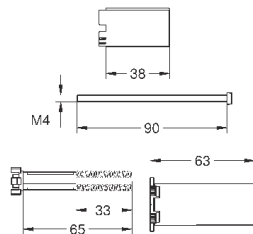

14 048 000

139,20

Rapido SmartBox
Универсальный набор удлинителей
для смесителей с 2-мя ручьятками, 25 мм

для комплектов верхней монтажной части Grotherm SmartControl
и SmartControl смесителей с GROHE Rapido SmartBox