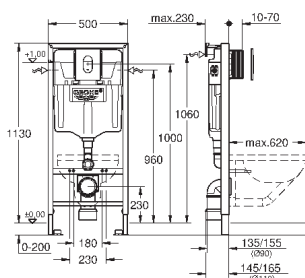

38 929 000

хром

294,00

Rapid SL

Rapid SL 4 в 1 в сборе, монтажная высота 1.13 м
смывной бачок GD 2

включает в себя:

Rapid SL для подвешенного унитаза (38 528 001)

Arena Cosmopolitan накладная панель, хром, вертикальный монтаж (38 844 000)

Rapid SL Настенный уголок (38 558 00M)

WC со звукоизоляционным набором (37 131 000)