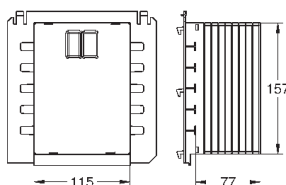

GROHE UNISET ДЛЯ УНИТАЗА, ПИССУАРА, РАКОВИНЫ И БИДЕ

Артикул

Цвет

Цена брутто /
РРЦ с НДС, €

Артикул	Цвет	Цена брутто / РРЦ с НДС, €
40 911 000		14,40
Ревизионный короб для крепления малых панелей смыва для Rapid SL и Uniset со смывным бачком GD 2		
40 950 000	хром	18,00
то же, для Rapid SL и Uniset с монтажной высотой 0,82 м / 1,00 м		
40 949 000	хром	23,40
то же, для комбинации с бачком 80 мм