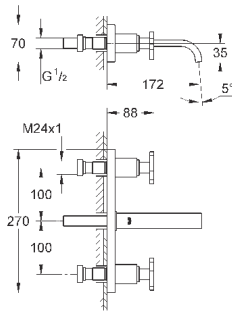

20 190 000

хром

564,00

Allure
Смеситель для раковины на три отверстия, DN 15
S-Size
настенный монтаж
без встраиваемого механизма
комплект верхней монтажной части для 32 706 000
с металлической платой
керамические вентили 1/2" - 180°
GROHE StarLight хромированная поверхность
ограничитель расхода 8 л/мин
излив с аэратором
размер по осям 200 мм, вынос 172 мм

20 192 000

хром

603,60

то же, вынос 220 мм