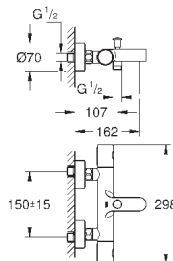

Grotherm 800 Cosmopolitan
Термостат для ванны, DN 15

настенный монтаж

GROHE StarLight хромированная поверхность

GROHE MetalGrip эргономичная металлическая рукоятка

GROHE SafeStop стопор безопасности при 38°C

GROHE SafeStop Plus опционно ограничитель температуры на 43°C, включен

GROHE TurboStat встроенный термоэлемент

встроенный стопор смешанной воды

автоматический переключатель: ванна/душ

рукоятка регулировки напора с кнопкой для экономии воды **GROHE**

EcoButton

и индивидуально устанавливаемым стопором

керамический вентиль 1/2", 180°

отвод для душа снизу 1/2"

аэратор

встроенные обратные клапаны

грязеулавливающие фильтры

с защитой от обратного потока

скрытые S-образные эксцентрики

металлическая розетка

GROHE EcoJoy Технология совершенного потока

при уменьшенном расходе воды

new

34 768 000

хром

226,80