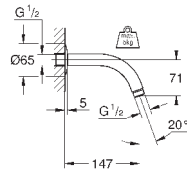

28 541 000

хром

75,60

Relexa
Душевой кронштейн 147 мм
резьбовое соединение 1/2"
розетки
GROHE StarLight хромированная поверхность

28 429 000

хром

33,60

Relexa
Душевой кронштейн 55 мм
резьбовое соединение 1/2"
GROHE StarLight хромированная поверхность