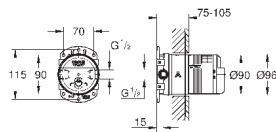

26 484 000

102,00

Rainshower

Универсальная встроенная часть, 1/2"

для верхнего душа с душевым кронштейном

26 475 / 26 477 / 26 479 / 26 481

2 входа, 1/2"

инсталляционная глубина 75-105 мм

подключения из латуни

прочный корпус и защитная накладка

герметичный корпус

уплотнение

встроенный промывочный клапан

GROHE EcoJoy 9,5 л/мин. для каждого выхода

без комплекта верхней монтажной части

26 483 000

102,00

то же, без ограничения расхода воды

new