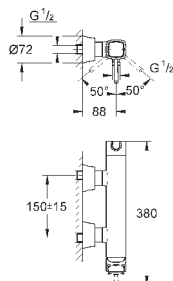

Артикул

Цвет

Цена брутто /
PPЦ с НДС, €

19 929 000

хром

396,00

19 929 IGO

хром/золото

507,60

Grandera

Смеситель для раковины на два отверстия S-Size

настенный монтаж
комплект верхней монтажной части для 23 319 000
без встраиваемого механизма
GROHE StarLight хромированная поверхность
GROHE EcoJoy Технология совершенного потока при уменьшенном расходе воды
GROHE AquaGuide регулируемый аэратор 5,7 л/мин
размер по осям 110 мм
излив 177 мм
минимальное давление 1,0 бар

19 930 000

хром

430,80

19 930 IGO

хром/золото

562,80

то же, вынос 234 мм

23 319 000

212,40

Grandera

Смеситель однорычажный встраиваемый универсальный механизм, DN 15

для смесителя на 2 отверстия
для скрытого монтажа
без комплекта верхней монтажной части
GROHE SilkMove керамический картридж 35 мм
регулировка расхода воды
глубина монтажа 45-75 мм
шаблон для монтажа
минимальное давление 1,0 бар

23 315 000

хром

369,60

23 315 IGO

хром/золото

476,40

Grandera

Смеситель однорычажный для биде DN 15

M-Size
монтаж на одно отверстие
GROHE SilkMove керамический картридж 28 мм
ограничитель температуры
GROHE StarLight хромированная поверхность
GROHE FastFixation быстрая монтажная система
аэратор с шаровым шарниром
сливной гарнитур 1 1/4"
гибкая подводка
минимальное давление 1,0 бар

23 316 000

хром

381,60

23 316 IGO

хром/золото

494,40

Grandera

Смеситель однорычажный для душа, DN 15

настенный монтаж
GROHE SilkMove керамический картридж Ø 46 мм
GROHE StarLight хромированная поверхность
регулировка расхода воды
со встроенным держателем для ручного душа
отвод для душа 1/2"
встроенный обратный клапан
скрытые S-образные эксцентрики
с защитой от обратного потока
минимальное давление 1,0 бар