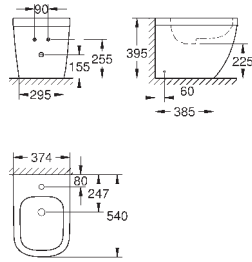

GROHE КЕРАМИКА EURO

Артикул

Цвет

Цена брутто /
РРЦ с НДС, €

39 340 000
39 340 00H

альпин-белый
альпин-белый

207,80
255,38

Керамика Euro
Биде напольное

1 отверстие под смеситель
с переливом
с креплением

санитарная керамика

полностью скрытые невидимые крепления

опция: износостойкое покрытие **PureGuard** и анти-бактериальное
глазирование (00H)

12 шт. на паллете