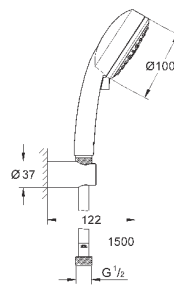

GROHE TEMPESTA

Артикул

Цвет

Цена брутто /
РРЦ с НДС, €

27 579 002

хром

67,20

Tempesta Cosmopolitan 100

Душевой гарнитур, 3 вида струй

включает в себя:

ручной душ (27 574)

душевая штанга, 600 мм (27 521)

душевой шланг Relexaflex 1750 мм 1/2" x 1/2" (28 154)

GROHE EcoJoy ограничитель расхода воды 9,5 л/мин

GROHE DreamSpray превосходный поток воды

GROHE StarLight хромированная поверхность

система **SpeedClean** против известковых отложений

внутренний охлаждающий канал для продолжительного срока службы

может использоваться с проточным водонагревателем

минимальное давление 1,0 бар

27 786 002

хром

67,20

то же, без ограничения расхода воды

27 578 20E

хром

60,00

Tempesta Cosmopolitan 100

Душевая гарнитура, 2 вида струй

включает в себя:

ручной душ Tempesta Cosmopolitan 100 (27 571 20E)

душевая штанга, 600 мм (27 521)

душевой шланг Relexaflex 1750 мм 1/2" x 1/2" (28 154)

GROHE EcoJoy ограничитель расхода воды 5,7 л/мин.

GROHE DreamSpray превосходный поток воды

GROHE StarLight хромированная поверхность

система **SpeedClean** против известковых отложений

внутренний охлаждающий канал для продолжительного срока службы

может использоваться с проточным водонагревателем

минимальное давление 1,0 бар

27 578 002

хром

60,00

то же, без ограничения расхода воды

27 584 002

хром

50,40

Tempesta Cosmopolitan 100

Душевой набор 3 вида струй

включает в себя: ручной душ (27 574)

регулируемый настенный держатель (27 595), душевой шланг Relexaflex 1750

мм 1/2" x 1/2" (28 154), **GROHE EcoJoy** ограничитель расхода воды 9,5 л/мин

GROHE DreamSpray превосходный поток воды

GROHE StarLight хромированная поверхность

система **SpeedClean** против известковых отложений

внутренний охлаждающий канал для продолжительного срока службы