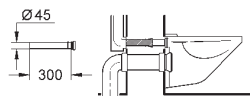

37 104 K00

черный

18,60

Впускной и смывной гарнитуры для унитаза

для подвесного унитаза
соединительная трубка Ø 45 мм,
соединение
длиной 200 мм
с соединением
сливная манжета Ø 110 мм
150 мм в длину
заглушки для болтов-держателей унитаза