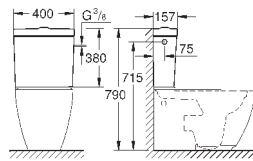

39 578 000

альпин-белый

223,26

Essence
Бачок внешнего монтажа
наполнение сбоку
со смывным клапаном GROHE AV1
2 объема смыва 4.5/3 л
с креплением
санитарная керамика