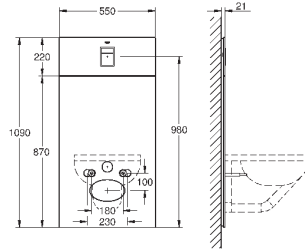

GROHE RAPID SL ДЛЯ УНИТАЗА

Артикул

Цвет

Цена брутто /
РРЦ с НДС, €

39 374 KSO

черный бархат

838,80

Стекланный модуль

для Rapid SL и Uniset

со смывным бачком GD 2

для монтажа унитаза-биде Sensia Arena или стандартных подвесных унитазов

Для кафельных / оштукатуренных стен

Двухсекционная стеклянная крышка из закаленного безопасного стекла (8 мм)

съемная верхняя часть для технического обслуживания

панель смыва Skate Cosmopolitan (хром) располагается на одном уровне со стеклянным модулем

HPL Декоративная панель с технологическими отверстиями для труб

Панель со встроенными подключениями к воде для унитаза-биде Sensia Arena

монтажная панель с серебряным обрамлением

со звукоизоляционным набором

с принадлежностями для монтажа стеклянного модуля и подвесного унитаза