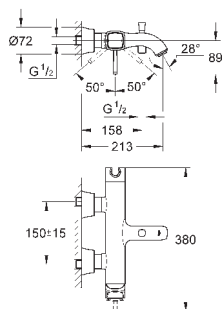

GROHE GRANDERA

Артикул

Цвет

Цена брутто /
РРЦ с НДС, €

23 317 000
23 317 IGO

хром
хром/золото

480,00
624,00

Grandera
Смеситель однорычажный для ванны, DN 15
настенный монтаж
GROHE SilkMove керамический картридж Ø 46 мм
GROHE StarLight хромированная поверхность
регулировка расхода воды
со встроенным держателем для ручного душа
автоматический переключатель: ванна/душ
аэратор
встроенный обратный клапан в душевом отводе 1/2"
скрытые S-образные эксцентрики
с защитой от обратного потока
минимальное давление 1,0 бар