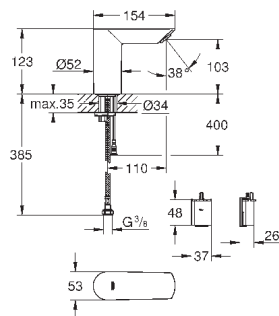

Bau Cosmopolitan E

Инфракрасная электроника для раковины без смешивания

с инфракрасным датчиком для двусторонней связи для мониторинга, настройки и сервисного обслуживания
для холодной или смешанной воды

6V литиевая батарейка, тип CR-P2

Срок службы батарейки: прикл. 7 лет (150 включений в день)

GROHE StarLight хромированная поверхность

GROHE EcoJoy - 5,7 л/мин

GROHE Zero Раздельные пути подачи воды - не содержит никеля и свинца

корпус выполнен из композитного полимера

гибкий присоединительный шланг

грязеулавливающий фильтр

со встроенным электромагнитным клапаном

внешняя батарея

система быстрого монтажа

многоступенчатый указатель состояния

батарейки

7 предустановленных режимов:

- автоматический смыв
- термическая дезинфекция
- мойший режим

дополнительные функции и точные настройки с помощью

пульт дистанционного управления 36 407

Одобрено в CE

класс шума I по DIN 4109

тип защиты смесителя IP 59