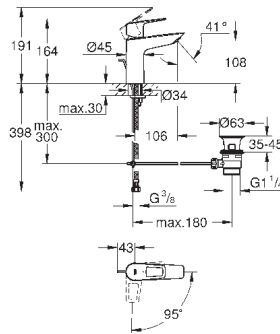

23 887 001

хром

по запросу

BauLoop
Смеситель однорычажный для раковины DN 15
M-Size

монтаж на одно отверстие
металлический рычаг

GROHE Longlife ES Керамический картридж 28 мм с энергосберегающей
функцией (подача холодной воды при центральном положении рычага)

с ограничителем температуры

GROHE StarLight хромированная поверхность

GROHE Zero Раздельные пути подачи воды - не содержит никеля и свинца

GROHE EcoJoy - 5,7 л/мин

система быстрого монтажа

рычажный донный клапан 1 1/4", пластик

гибкая подводка

профессиональная серия

new