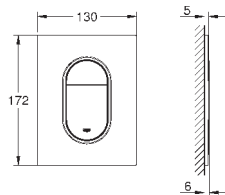

162,00

37 624 AL0

темный графит, матовый

162,00

Arena Cosmopolitan S

Накладная панель

2 объема смыва или прерывание смыва старт/стоп
для пневматического смывного клапана

GD 2 смывной бачок