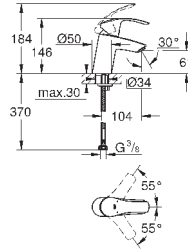

цепочка

гибкая подводка

23 124 002

хром

126,00

Eurosmart

Смеситель однорычажный для раковины DN 15 S-Size

монтаж на одно отверстие
металлический рычаг
GROHE SilkMove керамический картридж 35 мм
регулировка расхода воды
с ограничителем температуры
GROHE StarLight хромированная поверхность
GROHE EcoJoy 4.0 л/мин
GROHE FastFixation быстрая монтажная система
цепочка
гибкая подводка
с душевым набором, состоящим из
душа со встроенным переключателем
настенный держатель душа
душевой шланг