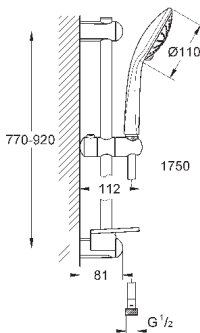

Euphoria 110 Massage

Душевой гарнитур, 3 вида струй

включает в себя:

ручной душ Massage (27 221 000)

душевая штанга 900 мм (27 500)

душевой шланг 1750 мм (28 388 000)

Полочка **GROHE EasyReach** (27 596)

GROHE DreamSpray превосходный поток воды, **GROHE StarLight**

хромированная поверхность, **GROHE SprayDimmer**, **GROHE FastFixation**

(регулируемое расстояние между

настенными креплениями штанги позволяет использовать

для монтажа уже имеющиеся отверстия в стене)

система **SpeedClean** против известковых отложений

внутренний охлаждающий канал для продолжительного срока службы

Twistfree против перекручивания шланга

может использоваться с проточным водонагревателем

минимальное давление 1,0 бар