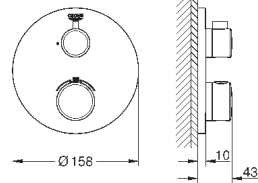

GROHE GROHTHERM ТЕРМОСТАТЫ С 2 РУКОЯТКАМИ

Артикул

Цвет

Цена брутто /
РРЦ с НДС, €

24 075 000

хром

354,00

Grohtherm

Термостат для душа с переключателем на 1 положение

комплект верхней монтажной части для

GROHE Rapido SmartBox 35 600 000 (универсальная встраиваемая часть)

GROHE TurboStat встроенный термoeлемент

GROHE StarLight хромированная поверхность

с настенными розетками **GROHE FastFixation** (скрытые

эксцентрики, уплотнение, скрытый монтаж)

металлическая накладная панель, регулируемая на 6°

GROHE SafeStop стопор безопасности при 38°C

GROHE SafeStop Plus опционно ограничитель температуры на 43°C / 46°C, включен

встроенные обратные клапаны и грязеулавливающие фильтры

керамический запорный вентиль, 120°

распределение расхода:

выход В = 27 л/мин,

выход С = 30 л/мин

без встраиваемой части

35 600 000

72,00

GROHE Rapido SmartBox Универсальная встроенная часть

24 076 000

хром

394,80

Grohtherm

Термостат для душа с переключателем на 2 положения

комплект верхней монтажной части для

GROHE Rapido SmartBox 35 600 000 (универсальная встраиваемая часть)

GROHE TurboStat встроенный термoeлемент

GROHE StarLight хромированная поверхность

с настенными розетками **GROHE FastFixation** (скрытые

эксцентрики, уплотнение, скрытый монтаж)

металлическая накладная панель, регулируемая на 6°

графическое изображение: верхний душ и ручной душ

GROHE SafeStop стопор безопасности при 38°C

GROHE SafeStop Plus опционно ограничитель температуры на 43°C / 46°C, включен

GROHE AquaDimmer, встроенный переключатель

распределение расхода:

выход В = 27 л/мин,

выход С = 30 л/мин

без встраиваемой части