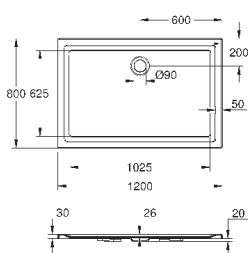

39 305 000

альпин-белый

280,27

Акриловый душевой поддон 800 x 1200

размеры: 800 x 1200 мм

глубина: 30 мм

материал: акрил

диаметр отверстия слива: 90 мм

рекомендуются гарнитуры для слива GROHE: 49 533 000 (вертикальный) и

49 534 000 (горизонтальный), приобретаются отдельно

Монтажный материал приобретается отдельно

20 шт. на паллете