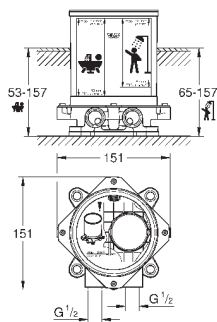

GROHE GROHE PLUS

Артикул

Цвет

Цена брутто /
РРЦ с НДС, €