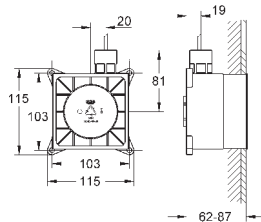

GROHE F-DIGITAL DELUXE

Артикул

Цвет

Цена брутто /
PPC с НДС, €

36 359 000

хром

1 134,00

Rainshower F-Series

Световой модуль

каждый модуль 127 x 127 мм

полный спектр LED-индикации: мягкий свет, меняющийся всеми цветами радуги

Индивидуальная настройка: постоянная подсветка с возможностью выбора цвета

включает в себя:

- 1 световой модуль с двумя соединениями

- 1 световой модуль с одним соединением

защита от влаги и коррозии

источник питания 12 V DC

Одобрено в CE

GROHE StarLight хромированная поверхность

требуется встраиваемый блок (29 072 000), F-digital Deluxe базовый блок

(26 374 000 или 36 397 000), блок Bluetooth (36 371 000) и удлинительные

кабели – приобретаются отдельно

Этот продукт содержит встроенные светодиодные лампы, которые не могут быть заменены: класс энергоэффективности: A +

Для более подробного планирования и информации о продукте Вы можете обратиться в ближайший к Вам сервисный центр GROHE.

29 072 000

238,80

Rainshower F-Series

Встраиваемый блок для светового модуля

для использования с двумя световыми модулями (36 359 000)

включает в себя:

- 2 встраиваемых блока (115 x 115 x 62-87 мм)

2 кабеля (каждый по 5 м)

36 360 000

хром

972,00

Rainshower F-Series

Звуковой модуль

каждый модуль 127 x 127 мм

полнофункциональная стереосистема

включает в себя:

2 динамика с разъемами

защита от влаги и коррозии

GROHE StarLight хромированная поверхность

требуется встраиваемый блок для звукового модуля (29 073 000), F-digital

Deluxe базовый блок (26 374 000 или 36 397 000), Блок Bluetooth (36 371 000)

и удлинительные кабели - все зазывается отдельно

Для более подробного планирования и информации о продукте Вы можете обратиться в ближайший к Вам сервисный центр GROHE.

29 073 000

238,80

Rainshower F-Series

Встраиваемый блок для звукового модуля