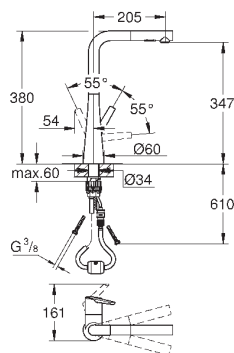

GROHE Zero Раздельные пути подачи воды - не содержит никеля и свинца

GROHE ZEDRA / ZEDRA SMARTCONTROL / ZEDRA TOUCH

Артикул

Цвет

Цена брутто /
РРЦ с НДС, €

32 553 002
32 553 DC2

хром
суперсталь

378,00
492,00