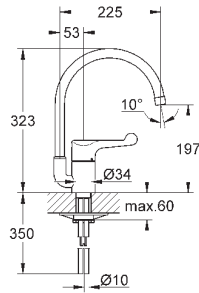

33 912 000

хром

265,20

Euroeco Special

Смеситель однорычажный безопасный
для мойки, DN 15

монтаж на одно отверстие
GROHE StarLight хромированная поверхность
керамический картридж
регулировка расхода воды
настраиваемый ограничитель температуры
ламинарный регулятор струи 9 л/мин.
поворотный трубкообразный излив
металлический рычаг
длина рычага 120 мм
ограничитель температуры

32 870 000

хром

85,20

Euroeco Special

рычаг 115 мм

для смесителя однорычажного Euroeco Special
GROHE StarLight хромированная поверхность

32 871 000

хром

98,40

то же, вынос 160 мм