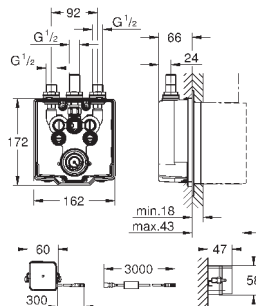

36 459 000

741,60

Eurosmart Cosmopolitan E

Встраиваемый механизм

для душа

со встроенным термостатом

подходит для инфракрасной электроники 36 456 000

2 запорных клапана