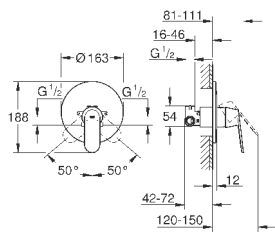

Eurosmart Cosmopolitan

Смеситель однорычажный для душа, DN 15

для скрытого монтажа

GROHE SilkMove керамический картридж Ø 46 мм

GROHE StarLight хромированная поверхность

включает в себя:

комплект готового монтажа

корпус встраиваемого смесителя, регулировка расхода воды, возможность

установки мин. расхода 2,5 л/мин.

металлический рычаг

уплотнитель розетки и рычага

металлическая розетка, винтовое крепление

Дополнительный ограничитель температуры

13 261 000

хром

85,20