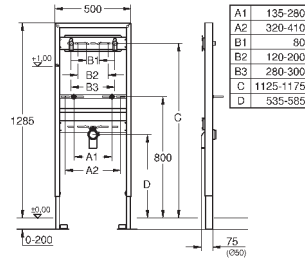

GROHE RAPID SL ДЛЯ РАКОВИНЫ И БИДЕ

Артикул

Цвет

Цена брутто /
РРЦ с НДС, €

38 546 000

130,80

Rapid SL

Инсталляция для раковины, для настенного смесителя монтажная высота 1,30 м

для монтажа перед стеной или стеной перегородкой
самонесущая стальная рама с
порошковым напылением
подготовлена для облицовки
фиксированные подключения
быстрая регулировка по высоте
крепежный материал
проверено -TUEV
болты-держатели для раковины M10, с
креплением для керамики
расстояние между болтами изменяется
сmyвное колено, выдерживающее
высокую температуру, DN 50
уплотнение Ø 32 мм
2 звукоизоляционных подключения
смесителя DN 15
для монтажа перед стеной необходимо заказать настенные уголки
38 558 00M (продаются отдельно)