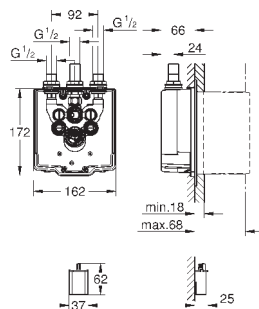

Eurosmart Cosmopolitan E

Встраиваемый механизм

для душа

со скрытым, предварительно настраиваемым термостатом для инфракрасной электроники 36 463 000

2 запорных клапана

обратные клапаны с фильтрами

6V литиевая батарейка, тип CR-P2

Срок службы батарейки: approx. 7 лет (150 включений в день)

обеспечивает гидроизоляцию конструкции стен, окружающих встраиваемый механизм

с уплотнительной втулкой

36 416 001

622,98