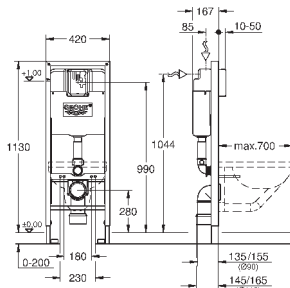

Артикул

Цвет

Цена брутто /
РРЦ с НДС, €

38 675 001

321,60

Rapid SL

Инсталляция для подвесного унитаза, монтажная высота 1.13 м, ширина 0.42 м

со смывным бачком 6 л
для унитаза длиной 70 см
для монтажа перед стеной или стеной перегородкой
самонесущая стальная рама с порошковым напылением
подготовлена для облицовки
фиксированные подключения
крепежный материал
проверено -TUEV
2 болта-держателя для унитаза
крепление для керамики
расстояние между болтами 180/230 мм
выходной патрубков для унитаза Ø 90 мм
регулировка глубины монтажа
редуктор Ø 90/110 мм
впускной и смывной гарнитуры
Пневматический смывной клапан с тремя режимами слива: 2-х объёмный, старт/стоп, или непрерывный
Арматурная группа I
с изоляцией от конденсационной влаги
подключение воды DN 15
для монтажа перед стеной необходимо заказать настенные уголки 38 558 00M (продаются отдельно)
для установки опорных направляющих для людей с ограниченными возможностями. Заказывается отдельно фиксирующий элемент 38 559 001