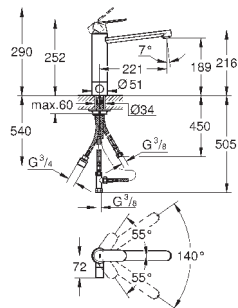

30 195 000

хром

196,80

Eurosmart Cosmopolitan

Смеситель однорычажный для мойки, DN 15

со встроенным запорным клапаном
средний излив
монтаж на одно отверстие
GROHE StarLight поверхность
GROHE SilkMove керамический картридж 35 мм
аэратор
регулировка расхода воды
поворотный трубкообразный излив
область поворота 140°
система быстрого монтажа
гибкая подводка

СМЕСИТЕЛИ
ДЛЯ КУХНИ