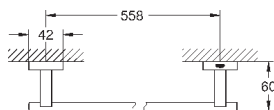

98,02

40 624 AL1

темный графит, матовый

112,02

Essentials Cube
держатель для полотенца

металл
2 рукоятки, поворотный
439 мм
скрытое крепление
GROHE StarLight хромированная поверхность

40 509 001

хром