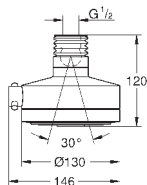

27 530 000

хром

442,80

Relexa Deluxe 130

Верхний душ с 4 режимами

струи : Normal, Rain, Champagne, Deluxe

шаровый шарнир +/- 15° вращающийся

GROHE EcoJoy ограничитель расхода воды 9,5 л/мин

GROHE DreamSpray превосходный поток воды

GROHE StarLight хромированная поверхность

внутренний охлаждающий канал для продолжительного срока службы

минимальное давление 1,0 бар