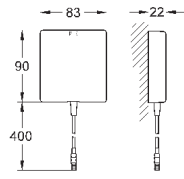

GROHE EUROPLUS E

Артикул

Цвет

Цена брутто /
РРЦ с НДС, €

36 338 000

88,80

Импульсный источник питания

для инфракрасной электроники с дизайном датчика „одно окно“
импульсный источник питания с рабочим
напряжением 100-230 В АС, 50 - 60 Гц
для скрытой розетки с крышкой и разгрузкой натяжения