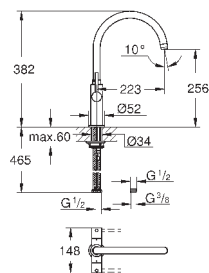

Ambi Cosmopolitan

Смеситель для мойки

монтаж на одно отверстие

GROHE StarLight поверхность

керамический вентиль

аэратор

поворотный трубкообразный излив

выбор радиуса поворота: 0° / 150° / 360°

с длинными ручьями

система быстрого монтажа

рекомендованной минимальное давление 0.4 бар