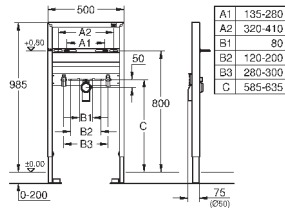

38 541 000

140,40

Rapid SL

Инсталляция для раковины, для смесителей на одно отверстие монтажная высота 1,00 м

для монтажа перед стеной или стеной перегородкой
самонесущая стальная рама с
порошковым напылением
подготовлена для облицовки
фиксированные подключения
быстрая регулировка по высоте
крепежный материал
болты-держатели для раковины M10, с
креплением для керамики
расстояние между болтами изменяется
сmyвное колено, выдерживающее
высокую температуру, DN 50
уплотнение Ø 32 мм
2 звукоизоляционных подключения
смесителя DN 15
для монтажа перед стеной необходимо заказать настенные уголки
38 558 00M (продаются отдельно)