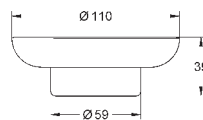

40 368 001

прозрачное стекло

7,48

Essentials
Мыльница

материал: стекло
подходит для держателей:
Essentials (40 369 xx1)
Essentials Cube (40 508)
Bau Cosmopolitan (40 585)
Essentials Authentic (40 652)