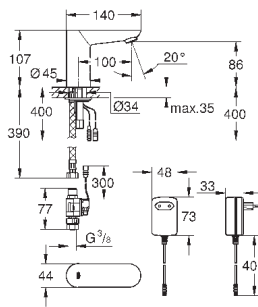

Еuroeco Cosmopolitan E

Инфракрасная электроника для раковины без смешивания

с инфракрасным датчиком для двусторонней связи для мониторинга, настройки и сервисного обслуживания для холодной или смешанной воды
с адаптером 100-230 V переменного тока, 50-60 Hz, 6 V постоянного тока

GROHE StarLight поверхность

GROHE EcoJoy - 5,7 л/мин

гибкая подводка
грязеулавливающие фильтры
внешний электромагнитный клапан
система быстрого монтажа

7 предустановленных режимов:

- автоматический смыв
- термическая дезинфекция
- моющий режим

дополнительные функции и точные настройки с помощью пульта дистанционного управления 36 407

Одобрено в CE

класс шума I по DIN 4109

тип защиты смесителя IP 59K

минимальное давление 1,0 бар

36 384 000

хром

604,80