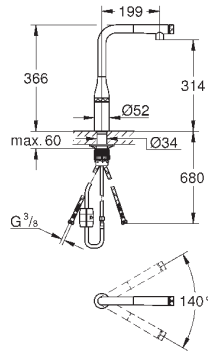

керамические вентили 1/2", 90°

выбор радиуса поворота: 0° / 150° / 360°

гибкая подводка

система быстрого монтажа

аэратор

Артикул

Цвет

Цена брутто /
РРЦ с НДС, €