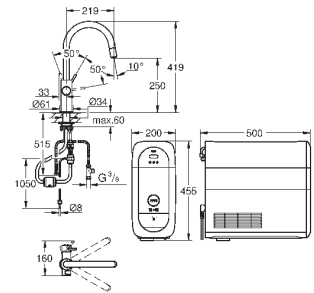

GROHE Blue Home

Стартовый комплект, С-излив

включает в себя:

GROHE Blue Home Смеситель однорычажный для мойки с функцией очистки водопроводной воды монтаж на одно отверстие С-образный излив

Сенсорные кнопки для 3-х видов фильтрованной и газированной питьевой воды негазированная, среднегазированная, газированная

GROHE StarLight поверхность

GROHE SilkMove керамический картридж **28 мм**

выдвижной излив с аэратором

поворотный трубкообразный излив

отдельные водотоки для питьевой и водопроводной воды

гибкая подводка

GROHE Blue Home охладитель-карбонизатор

обеспечивает 3 л охлажденной воды в час

Охладитель-карбонизатор 180 Вт, 230 V, 50 Hz

тип защиты IP 21

GROHE Blue Ultrasafe фильтр 3000 л и головка для фильтра