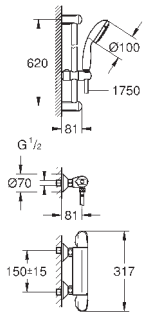

Grotherm 1000

Термостат для душа, DN 15 с душевым гарнитуром

включает в себя:

Grotherm 1000 NEW Термостат для душа 1/2"
(34 143 003)

Tempesta II душевой гарнитур, 600 мм (27 598)
минимальное давление 1,0 бар