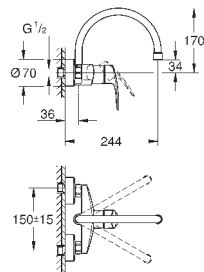

32 224 003

хром

по запросу

Eurosmart

Смеситель однорычажный для мойки, DN 15
настенный монтаж

GROHE StarLight хромированная поверхность

GROHE SilkMove керамический картридж 35 мм

аэратор

регулировка расхода воды

поворотный трубкообразный излив

радиус поворота 360°

вынос 276 мм

встроенный ограничитель температуры

скрытые S-образные эксцентрики

new