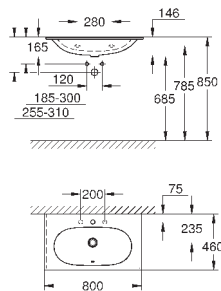

39 567 00H

альпин-белый

401,83

Essece
Раковина накладная 80

подвесная

1 отверстие под смеситель, 2 намеченных отверстия с переливом, расположенным на противоположной стороны от смесителя для установки на столешницу 800 x 460 мм

санитарная керамика

Износостойкое покрытие **PureGuard** и анти-бактериальное глазирование
12 шт. на паллете