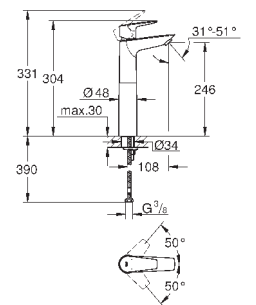

23 761 001

хром

104,29

BauEdge
Смеситель однорычажный для раковины DN 15 XL-Size

для отдельностоящих раковин
монтаж на одно отверстие
металлический рычаг
GROHE Longlife керамический картридж **28 мм**
с ограничителем температуры
GROHE StarLight хромированная поверхность
GROHE Zero Раздельные пути подачи воды - не содержит никеля и свинца
GROHE EcoJoy - 5,7 л/мин
система быстрого монтажа
без донного клапана
гибкая подводка
профессиональная серия