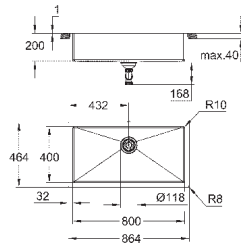

GROHE МОЙКИ ИЗ НЕРЖАВЕЮЩЕЙ СТАЛИ

Артикул

Цвет

Цена брутто /
РРЦ с НДС, €

31 580 SD1

нержавеющая сталь

308,22

K700

Мойка из нержавеющей стали

Модель: K700 90-S 86.4/46.4 1.0

тип монтажа: стандартный встраиваемый, в один уровень со столешницей или под столешницу

материал: нержавеющая сталь AISI 304 (V2A)

толщина материала: 1 мм

GROHE StarLight поверхность

покрытие: сатиновое

GROHE Whisper

минимальный размер шкафа: 900 мм

размеры: 864 x 464 мм

1 чаша: 800 x 400 x 200 мм

Внешний радиус: R11 (монтаж под столешницу)/R3 (вровень со столешницей), внутренний радиус чаши: R10

GROHE FastFixation система быстрого монтажа

Размер отверстия для установки мойки под столешницу: 802 x 402 мм (R11)

Размер отверстия для установки мойки вровень со столешницей: 849 x 449 мм

корзинчатый вентиль: корзинка Ø 3.5"/90 мм

аксессуары вкл.: сливной гарнитур, корзинка, монтажный набор

количество крепежных элементов в комплекте (накладной монтаж): 8

количество крепежных элементов в комплекте (монтаж под столешницу): 8

31 571 SD1

нержавеющая сталь

201,44

K500

Мойка из нержавеющей стали с корзинчатым вентиляем

модель: K500 45-S 86/50 1.0 оборачиваемая

тип монтажа: стандартный встраиваемый или в один уровень со столешницей

материал: нержавеющая сталь AISI 304 (V2A)

толщина материала: 0,7 мм

GROHE StarLight поверхность

покрытие: сатиновое

GROHE Whisper

минимальный размер шкафа: 450 мм

размер: 860 x 500 мм

1 чаша: 340 x 420 x 170 мм

Внешний радиус: R6, внутренний радиус чаши: R65

GROHE FastFixation система быстрого монтажа

монтаж мойки слева или справа

Размер отверстия в столешнице для установки мойки: 842 x 482 мм

Отверстия: 2 x 35 мм

сливной гарнитур: Ø 3.5"/90 мм + клапан-автомат

аксессуары вкл.: сливной клапан с поворотной ручкой, сливной гарнитур,

корзинчатый вентиль, монтажный набор

опция: автоматический сливной клапан с нажимным механизмом (40 986 SD0), приобретается отдельно

количество крепежных элементов в комплекте (накладной монтаж): 14