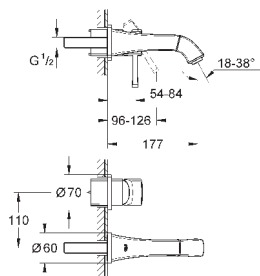

19 930 000

хром

430,80

19 930 IGO

хром/золото

562,80

то же, вынос 234 мм

23 319 000