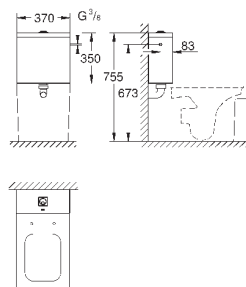

39 484 00N

альпин-белый

498,22

Керамика Cube
Унитаз напольный для комбинации с бачком наружного монтажа
для комбинации с бачком
универсальный выпуск
безободковый
объем смыва 3/4.5 л
с креплением
бачок заказывается дополнительно
санитарная керамика
полностью скрытые невидимые крепления
Износостойкое покрытие **PureGuard** и анти-бактериальное глазирование
для сиденья с крышкой для унитаза 39 488 000 (с механизмом плавного закрытия)
6 шт. на паллете