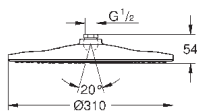

26 562 000

хром

292,80

26 562 LS0

белая луна

379,20

Rainshower Mono 310

Верхний душ с одним режимом

GROHE PureRain

хромированная душевая поверхность

шаровый шарнир с углом поворота $\pm 10^\circ$

резьбовое соединение 1/2"

GROHE EcoJoy ограничитель расхода воды 9,5 л/мин

GROHE DreamSpray превосходный поток воды

GROHE StarLight хромированная поверхность

система **SpeedClean** против известковых отложений

внутренний охлаждающий канал для продолжительного срока службы

может использоваться с проточным водонагревателем

минимальное давление 1,0 бар

ДУШИ