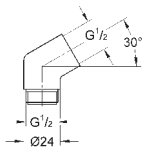

Полочка GROHE EasyReach

акрил

для душевых штанг Tempesta и Euphoria Ø 22 мм

GROHE АКСЕССУАРЫ ДЛЯ ДУША

Артикул

Цвет

Цена брутто /
РРЦ с НДС, €

28 389 000