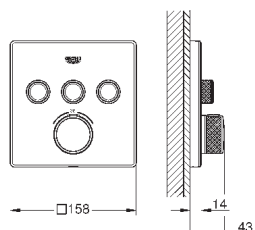

35 600 000

72,00

GROHE Rapido SmartBox Универсальная встроенная часть

29 158 LSO

белая луна

428,40

Grohtherm SmartControl

Комплект верхней монтажной части для вентиля на три выхода

комплект верхней монтажной части для

GROHE Rapido SmartBox 35 600 000

металлическая накладная панель с **GROHE FastFixation** (скрытые эксцентрики, уплотнение, скрытый монтаж), регулируемая на 6° 10 мм толщина профиля розетки

GROHE StarLight поверхность

SmartControl нажать для вкл/выкл, повернуть для увеличения напора воды от режима EcoJoy до максимального напора воды

заменяемые символы

ProGrip эргономичные рукоятки с рифленной поверхностью

возможность одновременного включения нескольких точек водоотвода

лицевая панель из акрилового стекла в цвете белая луна

без встраиваемой части

распределение расхода:

выход D = 28 л/мин

выход A = 28 л/мин

выход D+E+A = 65 л/мин