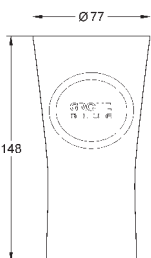

40 848 AL0

темный графит, матовый

20,99

GROHE Blue

Термо-бутылка

бутылка из нержавеющей стали с символикой GROHE Blue двойные стенки
крышка с ремешком
объем 450 мл

40 437 000

36,49