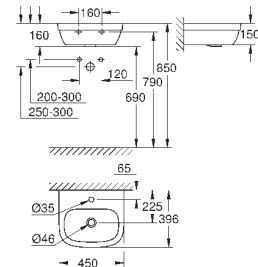

39 324 000

альпин-белый

61,01

39 324 00H

альпин-белый

108,60

Керамика Еуро
Мини-раковина 45
подвесная
1 отверстие под смеситель
с переливом
450 x 400 мм
санитарная керамика
опция: износостойкое покрытие **PureGuard** и анти-бактериальное
глазирование (00H)
27 шт. на паллете