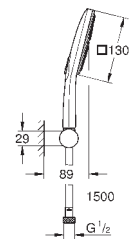

26 588 LS0

белая луна

122,40

Rainshower SmartActive 130 Cube

Душевой набор, 3 вида струй

включает в себя:

Rainshower SmartActive 130 Cube ручной душ (26 582)

настенный держатель для душа, регулируемый (27 056)

душевой шланг Silverflex 1.500 мм (28 364)

GROHE EcoJoy ограничитель расхода воды 9,5 л/мин

GROHE DreamSpray превосходный поток воды

GROHE StarLight поверхность

система **SpeedClean** против известковых отложений

внутренний охлаждающий канал для продолжительного срока службы

Twistfree против перекручивания шланга

может использоваться с проточным водонагревателем