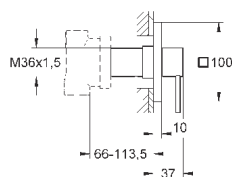

19 590 000

хром

180,00

Allure

Переключатель на 3 положения

комплект верхней монтажной части для 29 033 без встраиваемого механизма заворачивающаяся розетка плавная регулировка глубины монтажа 66 - 113 мм использовать только с встраиваемым механизмом
GROHE StarLight хромированная поверхность