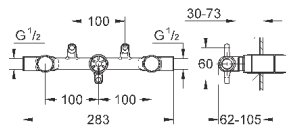

32 706 000

224,40

Двухвентильный смеситель, встраиваемый механизм, 1/2"
для смесителя для раковины на 3 отверстия
для скрытого монтажа
без комплекта верхней монтажной части
глубина монтажа 30-75 мм
DR-латунь
шаблон для монтажа