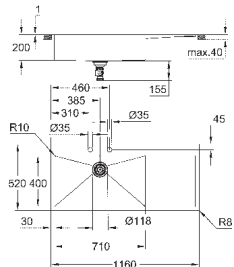

31 583 SD1

нержавеющая сталь

638,24

K800

Мойка из нержавеющей стали

модель: K800 60-S 51.8/51 1.0

тип монтажа: стандартный встраиваемый или в один уровень со столешницей

материал: нержавеющая сталь AISI 304 (V2A)

толщина материала: 1 мм

GROHE StarLight поверхность

покрытие: сатиновое

GROHE Whisper

минимальный размер шкафа: 600 мм

размер: 518 x 510 мм

1 чаша: 462 x 400 x 200 мм

Внешний радиус: R3, внутренний радиус: R10

GROHE FastFixation система быстрого монтажа

отверстие (стандартный встраиваемый): 503 x 495 мм

сливной гарнитур: Ø 3.5"/90 мм + клапан-автомат

аксессуары вкл.: сливной клапан с поворотной ручкой, сливной гарнитур,

корзинчатый вентиль, монтажный набор

опция: автоматический сливной клапан с нажимным механизмом

(40 986 SD0), приобретается отдельно

количество крепежных элементов в комплекте (накладной монтаж): 8