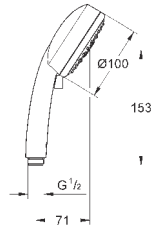

GROHE TEMPESTA

Артикул

Цвет

Цена брутто /
РРЦ с НДС, €

27 575 002

хром

44,40

Tempesta Cosmopolitan 100

Ручной душ, 4 вида струй

GROHE Rain O², Rain, Massage, Jet

GROHE EcoJoy ограничитель расхода воды 9,5 л/мин

GROHE DreamSpray превосходный поток воды

GROHE StarLight хромированная поверхность

система SpeedClean против известковых отложений

внутренний охлаждающий канал для продолжительного срока службы

универсальное крепление, подходящее к любому стандартному шлангу

может использоваться с проточным водонагревателем

минимальное давление 1,0 бар

27 573 002

хром

44,40

то же без ограничения расхода воды