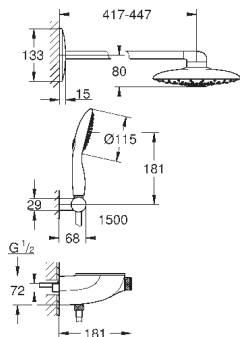

включает в себя:

SmartControl Термостат для душа, настенный монтаж
выбор между:

Rainshower Duo 360 Верхний душ с душевым кронштейном

450 мм, хромированная душевая поверхность

GROHE PureRain/GROHE Rain O² spray* и TrioMassage

ручной душ Power&Soul 115 (27 671 LS0)

держатель ручного душа (27 055)

душевой шланг Silverflex 1.500 мм (28 364)

минимальный расход воды 10 л/мин

GROHE DreamSpray превосходный поток воды

GROHE StarLight хромированная поверхность

GROHE CoolTouch Полностью исключается вероятность

ожога о внешнюю поверхность смесителя

GROHE TurboStat встроенный термозащитный элемент

GROHE EcoJoy Технология совершенного потока

при уменьшенном расходе воды

GROHE SafeStop стопор безопасности при 38°C

GROHE SafeStop Plus опционно ограничитель температуры на 43°C,
включен

SmartControl нажать для вкл/выкл, повернуть для увеличения напора
воды от режима EcoJoy до максимального напора воды

GROHE EasyReach полочка съемная

система **SpeedClean** против известковых отложений

внутренний охлаждающий канал для продолжительного срока службы

Twistfree против перекручивания шланга

требуется встраиваемый блок 26 264 001 и встраиваемый механизм для
настенного/скрытого монтажа

26 449 000 – все заказывается отдельно

* выбор режима при первой установке; заводская установка:
GROHE PureRain