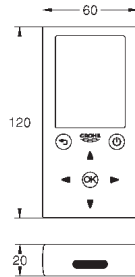

сервисное обслуживание

- индикатор работы сенсора
- возврат к заводским или пользовательским настройкам
сервисный режим
демонстрационный режим
коды ошибок (для GROHE Blue Home)

Аккумуляторная батарея: 3 x 1.5 V DC (AAA)