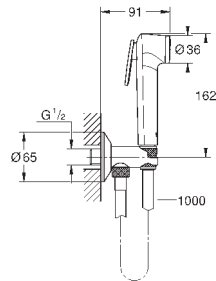

26 358 000

хром

99,60

Tempesta-F Trigger Spray 30

Душевой набор с угловым вентилем, 1 вид струи

включает в себя:

ручной душ с клавишей управления (27 512 001)

нажимной запорный вентиль, встроенный в держатель для душа

Silverflex Longlife Душевой шланг 1000 mm (26 334)

GROHE StarLight хромированная поверхность

система **SpeedClean** против известковых отложений

внутренний охлаждающий канал для продолжительного срока службы

Twistfree против перекручивания шланга

Пожалуйста, при установке следуйте стандартам локального рынка.