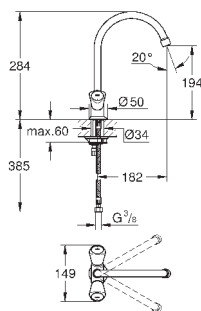

31 819 001

хром

97,20

Costa S
Смеситель для мойки на одно отверстие, DN 15
металлические рукоятки
с теплоизоляцией
привинчивающаяся
GROHE StarLight поверхность
Carbodur керамический вентиль
аэратор
поворотный трубкообразный излив
радиус поворота 360°
гибкая подводка