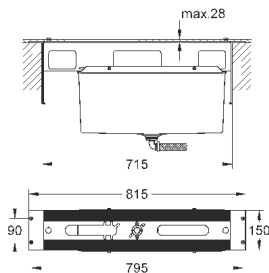

23 792 001

хром

1 524,00

23 792 DC1

суперсталь

2 196,00

23 792 AL1

темный графит, матовый

2 463,12

Lineare

Смеситель однорычажный для ванны 1/2", напольный монтаж

комплект верхней монтажной части для 45 984

без встраиваемой части

GROHE SilkMove керамический картридж 35 мм

с ограничителем температуры

GROHE StarLight хромированная поверхность

автоматический переключатель: ванна/душ

излив с аэратором

вынос 271 мм

встроенный обратный клапан в душевом отводе 1/2"

держатель ручного душа

ручной душ Sena Stick (26 465)

душевой шланг Silverflex 1.250 мм (28 362)

с защитой от обратного потока

минимальное давление 1,0 бар