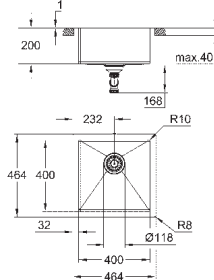

31 726 SD0

нержавеющая сталь

263,14

K700

Мойка из нержавеющей стали

модель: K700 60-S 55/45 1.0

тип монтажа: стандартный встраиваемый, в один уровень со столешницей

или под столешницу

материал: нержавеющая сталь AISI 304 (V2A)

толщина материала: 1 мм

GROHE StarLight поверхность

покрытие: сатиновое

GROHE Whisper

минимальный размер шкафа: 600 мм

размеры: 550 x 450 мм

1 чаша: 500 x 400 x 200 мм

Внешний радиус: R11 (монтаж под столешницу)/R3 (вровень со столешницей), внутренний радиус чаши: R10

GROHE FastFixation система быстрого монтажа

Размер отверстия для установки мойки под столешницу: 502 x 402 мм (R11)

Размер отверстия для установки мойки вровень

со столешницей: 535 x 435 мм

корзинчатый вентиль: корзинка Ø 3.5"/90 мм

аксессуары вкл.: сливной гарнитур, корзинка, монтажный набор

опция: автоматический сливной клапан с нажимным механизмом

(40 986 SD0), приобретается отдельно

количество крепежных элементов в комплекте (накладной монтаж): 8

количество крепежных элементов в комплекте (монтаж под столешницу): 8