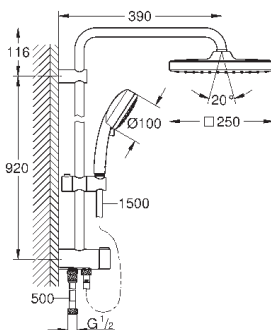

26 694 000

хром

237,41

Tempesta Cosmopolitan System 250 Cube

Душевая система Flex с переключателем для настенного монтажа

включает в себя:

горизонтальный душевой кронштейн 390 мм, регулируется перед установкой переключатель на 3 положения: верхний душ, ручной душ, верхний душ с Eco-режимом

верхний душ Tempesta 250 Cube (26 685)

2 режима струи (с помощью переключателя):

Rain, SmartRain

тыльная часть головки верхнего душа белая

с шаровым шарниром

угол поворота $\pm 10^\circ$

GROHE EcoJoy ограничитель расхода воды 9,5 л/мин

Tempesta Cosmopolitan 100 Ручной душ (27 575)

4 вида струй:

GROHE Rain O², Rain, Massage, Jet

GROHE EcoJoy ограничитель расхода воды 9,5 л/мин

регулируется по высоте с помощью

скользящего элемента

расстояние между переключателем и верхним креплением: 920 мм

Relexaflex душевой шланг 1500 мм 1/2" x 1/2"

Relexaflex душевой шланг 500 мм 1/2" x 1/2"

гибкая установка: подключение к смесителю / подключению для душевого

шланга с резьбой 1/2" душевым шлангом 500 мм

GROHE EcoJoy Технология совершенного потока

при уменьшенном расходе воды

GROHE DreamSpray превосходный поток воды

GROHE StarLight хромированная поверхность

система **SpeedClean** против известковых отложений

внутренний охлаждающий канал для продолжительного срока службы

Twistfree против перекручивания шланга

совместим с проточным водонагревателем **только** выше 18 кВт/ч, а также с

накопительным водонагревателем (см. Техническую информацию)

минимальный расход воды 7л/мин

минимальное давление 1,0 бар

профессиональная серия