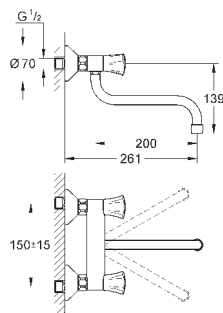

31 191 001

хром

87,60

Costa L
поворотный смеситель 1/2"
настенный монтаж
металлические рукоятки
с теплоизоляцией
привинчивающаяся
GROHE StarLight поверхность
вентили Longlife
аэратор
трубкообразный излив
радиус поворота 360°
скрытые S-образные эксцентрики