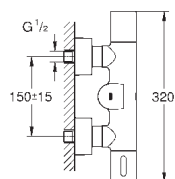

Eurosmart Cosmopolitan E Special

Инфракрасная электроника для душа с термостатической регулировкой температуры

с инфракрасным датчиком для двусторонней связи для мониторинга, настройки и сервисного обслуживания

6V литиевая батарейка, тип CR-P2

Срок службы батарейки: approx. 7 лет (150 включений в день)

эргономичная металлическая рукоятка

GROHE StarLight хромированная поверхность

GROHE CoolTouch

обратный клапан

грязеулавливающие фильтры

GROHE SafetyPlus

ручка температуры с регулируемым

стопором безопасности от 35°C до 43°C

металлический ограничитель температуры

полная несмешанная горячая или холодная вода в крайнем положении

рукоятки для отбора проб легионеллы

отвод для душа снизу 1/2" со встроенным

обратным клапаном

S-образные эксцентрики

самоуплотняющиеся розетки

многоступенчатый указатель состояния

батарейки

7 предустановленных режимов:

- автоматический смыв
- термическая дезинфекция
- моющий режим

дополнительные функции и точные настройки с помощью

пульта дистанционного управления 36 407

Одобрено в CE

класс шума I по DIN 4109