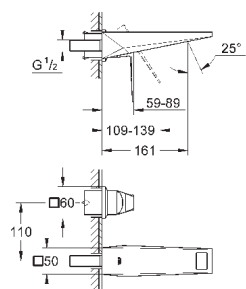

19 781 000	хром	642,00
19 781 DC0	суперсталь	951,60
19 781 AL0	темный графит, матовый	1 087,20

Allure Brilliant Смеситель для раковины на два отверстия S-Size

настенный монтаж

без встраиваемого механизма

комплект верхней монтажной части для

23 200

GROHE StarLight хромированная поверхность

GROHE EcoJoy 5.0 л/мин

излив со встроенным аэратором

размер по осям 110 мм

вынос 161 мм

минимальное давление 1,0 бар

19 783 000	хром	705,60
19 783 DC0	суперсталь	1 016,40
19 783 AL0	темный графит, матовый	1 160,40

то же, вынос 210 мм