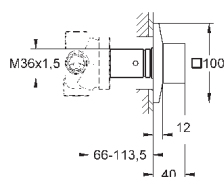

суперсталь

440,40

13 299 AL0

темный графит, матовый

502,80

Allure Brilliant

Излив для ванны

настенный монтаж
GROHE StarLight хромированная поверхность
вынос 161 мм
излив со встроенным аэратором