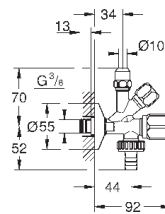

22 034 000

хром

26,40

WAS комбинированный угловой вентиль 3/8"

самоуплотняющееся резьбовое соединение соединение 3/8"
резьбовой отвод 3/8"
с накидной гайкой Ø 10 мм отвод 3/4"
с штуцером для шланга с резиновым запорным элементом кранбуксы обратный клапан длинный шатун эргономичные рукоятки маркировка: нейтральная металлические резьбовые розетки Ø 55 мм для комбинации с обратным клапаном типа HB 41 239 000

22 033 000

хром

22,20

то же, без уплотнительного колца