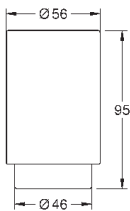

Selection

Дозатор жидкого мыла

стекло / металл

объем 120 мл

подходит для держателя:

41 027

GROHE StarLight хромированная поверхность

new