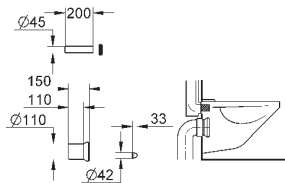

37 104 K00

черный

18,60

Впускной и смывной гарнитуры для унитаза

для подвесного унитаза
соединительная трубка Ø 45 мм,
соединение
длиной 200 мм
с соединением
сливная манжета Ø 110 мм
150 мм в длину
заглушки для болтов-держателей унитаза