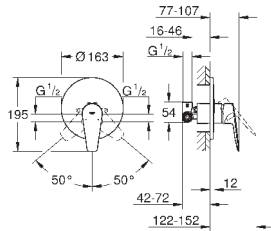

23 635 001

хром

64,00

BauEdge

Смеситель однорычажный для душа, DN 15
настенный монтаж
металлический рычаг

GROHE Longlife керамический картридж 35 мм
с ограничителем температуры

GROHE StarLight хромированная поверхность

регулировка расхода воды

отвод для душа снизу 1/2" со встроенным

обратным клапаном

с защитой от обратного потока

скрытые S-образные эксцентрики

отражатель из металла

профессиональная серия

new

29 078 001

хром

103,26

BauEdge

Смеситель однорычажный для душа, DN 15
скрытый монтаж

включает в себя:

комплект готового монтажа

металлический рычаг

корпус встраиваемого смесителя

GROHE Longlife Керамический картридж 46 мм

GROHE StarLight хромированная поверхность

регулировка расхода воды

уплотнитель розетки и рычага

дополнительный ограничитель температуры (46 375 000)

профессиональная серия

new