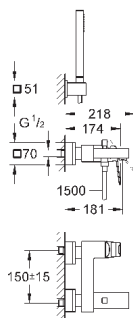

настенный монтаж
металлический рычаг
GROHE SilkMove керамический картридж Ø 46 мм
GROHE StarLight хромированная поверхность
регулировка расхода воды
автоматический переключатель: ванна/душ
аэратор
встроенный обратный клапан в душевом отводе 1/2"
скрытые S-образные эксцентрики
с защитой от обратного потока
дополнительный ограничитель температуры (46 375 000)