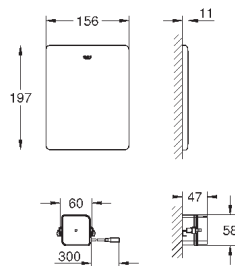

38 934 SD0

нержавеющая сталь

507,60

Радио-электроника для унитаза

для смывного бачка 6 - 9 л
для встроенного монтажа
для соединения с одной или более дополнительной панелью смыва подходит для опорных ручяток для людей с ограниченными возможностями с панелью смыва Hewi, Keuco, Lehnen, Normbau, Pressalit, AMS, Deubad, Erlau, FRELU, FSB
панель смыва из нержавеющей стали 156 x 197 мм
Трансформатор для внешнего монтажа
напряжение подключения 230 V AC, 50/60 Hz, 4.0 VA
серво мотор
длина соединительного кабеля 3 м
для подключения трансформатора и электроники
соединительный кабель со штепсельной вилкой
Одобрено в CE
поставляется без панели смыва/опорных ручяток