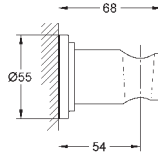

GROHE SENA

Артикул

Цвет

Цена брутто /
РРЦ с НДС, €

28 690 000

хром

24,00

Sena

Настенный держатель

без регулировки

металл

GROHE StarLight хромированная поверхность