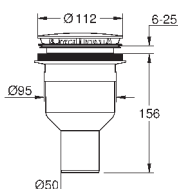

49 533 000

хром

45,53

49 533 SH0

альпин-белый

45,53

Сливной гарнитур для универсальных душевых поддонов

Ø 112 мм

вертикальный выход

GROHE StarLight хромированная поверхность

объем смыва 1.1 л/с (66 л/мин) в соответствии с DIN EN 274