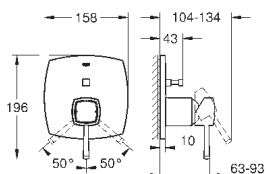

24 068 000
24 068 IGO

хром
хром/золото

312,00
374,40

Grandera
Смеситель однорычажный с переключателем на 2 положения
комплект верхней монтажной части для
GROHE Rapido SmartBox 35 600 000 (универсальная встраиваемая часть)
GROHE SilkMove керамический картридж Ø 46 мм
GROHE StarLight хромированная поверхность
с настенными розетками **GROHE FastFixation** (скрытые
эксцентрики, уплотнение, скрытый монтаж)
металлическая накладная панель, регулируемая на 6°
металлический рычаг
автоматический переключатель на 2 положения
распределение расхода:
выход В = 27 л/мин,
выход С = 27 л/мин
без встраиваемой части

35 600 000

72,00

GROHE Rapido SmartBox Универсальная встроенная часть