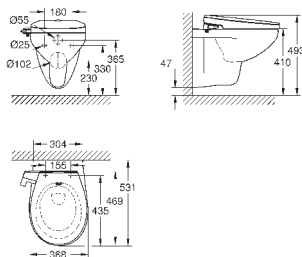

GROHE СИДЕНЬЕ-БИДЕ

Артикул

Цвет

Цена брутто /
РРЦ с НДС, €

39 557 SH0

альпин-белый

по запросу

Сиденье-биде с ручным управлением

Сиденье для унитаза с крышкой

2 независимые душевые форсунки для режимов „подмывание сзади“ и „дамский душ“

Режим промывки форсунок

Ручное управление ручьяткой, расположенной сбоку; электропитание не требуется

Регулировка напора воды

Сиденье и крышка унитаза из дюропласта с микролифтом

В комплекте:

сиденье

крышка

крепежная панель

корпус с двумя форсунками

ручьятка

Фильтр

39 648 SH0

альпин-белый

248,04

Керамика Вау

Сиденье-биде с ручным управлением

Сиденье для унитаза с крышкой

2 независимые душевые форсунки для режимов „подмывание сзади“ и „дамский душ“

Режим промывки форсунок

Ручное управление ручьяткой, расположенной сбоку; электропитание не требуется

Регулировка напора воды

Сиденье и крышка унитаза из дюропласта с микролифтом

Подвод воды гибким шлангом, подключение с диаметром 3/8“

В комплекте:

крепежная панель

Фильтр

Давление воды в системе: 0,1 - 1,0 МПа (1 - 10 бар)

Соответствует EN 1717

39 651 SH0

альпин-белый

370,00

Керамика Вау

Сиденье-биде с ручным управлением 2 в 1 для подвесного унитаза

включает в себя:

Керамика Вау Сиденье-биде с ручным управлением (39 648 SH0)

Сиденье для унитаза с крышкой

2 независимые душевые форсунки для режимов „подмывание сзади“ и „дамский душ“

Режим промывки форсунок

Ручное управление ручьяткой, расположенной сбоку; электропитание не требуется

Регулировка напора воды

Сиденье и крышка унитаза из дюропласта с микролифтом

Подвод воды гибким шлангом, подключение с диаметром 3/8“

Керамика Вау Подвесной унитаз (39 427 000)

для бачка скрытого монтажа

омыв всей окружности чаши

безободковый

горизонтальный выпуск

объем смыва 6/3 л

санитарная керамика