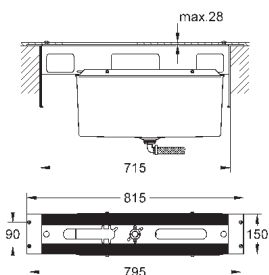

29 037 000

722,40

Комплект для ванны на 4/5 отверстий
встраиваемая часть для монтажа на
плиточном бортике

включает в себя:

монтажная рамка

улавливающее устройство со встроенным

сливом для проникающей воды

декоративные накладки на винтовые крепления, цвет Хром