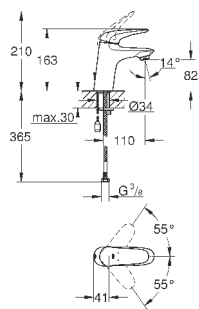

GROHE EUROSTYLE

Артикул

Цвет

Цена брутто /
РРЦ с НДС, €

23 713 003

хром

97,20

Eurostyle

Смеситель однорычажный для раковины DN 15 S-Size

монтаж на одно отверстие
металлический рычаг (без отверстия)
GROHE SilkMove керамический картридж 35 мм
регулировка расхода воды
с ограничителем температуры
GROHE StarLight хромированная поверхность
GROHE EcoJoy - 5,7 л/мин
GROHE FastFixation быстрая монтажная система
цепочка
гибкая подводка