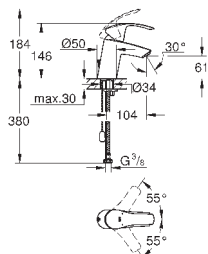

GROHE EUROSMART

Артикул

Цвет

Цена брутто /
РРЦ с НДС, €

23 788 002

хром

82,80

Eurosmart

Смеситель однорычажный для раковины DN 15 S-Size

монтаж на одно отверстие
металлический рычаг

GROHE SilkMove керамический картридж 35 мм
регулировка расхода воды
с ограничителем температуры

GROHE StarLight хромированная поверхность

GROHE EcoJoy аэратор 3.8 л/мин

GROHE FastFixation быстрая монтажная система
сливной гарнитур 1 1/4"

гибкая подводка

33 265 002

хром

81,60

то же, с GROHE EcoJoy 5.7 л/мин

23 588 000

хром

100,80

Eurosmart

Смеситель однорычажный для раковины с угловыми вентилями, 1/2"

включает в себя:

Eurosmart Смеситель для раковины, 1/2" (33 265 002)

монтаж на одно отверстие

металлический рычаг

GROHE SilkMove керамический картридж 35 мм

регулировка расхода воды

с ограничителем температуры

GROHE StarLight хромированная поверхность

GROHE EcoJoy - 5,7 л/мин

GROHE FastFixation быстрая монтажная система

сливной гарнитур 1 1/4"

гибкая подводка

угловой вентиль, 1/2" (2 x 22 037 000)

23 922 002

хром

79,20

Eurosmart

Смеситель однорычажный для раковины DN 15 S-Size

монтаж на одно отверстие

металлический рычаг

GROHE SilkMove керамический картридж 35 мм

регулировка расхода воды

ограничитель температуры

GROHE StarLight хромированная поверхность

GROHE EcoJoy - 5,7 л/мин

GROHE FastFixation быстрая монтажная система

смеситель с гладким корпусом и нажимным сливным гарнитуром 1 1/4"

гибкая подводка

33 188 002

хром

75,60

Eurosmart

Смеситель однорычажный для раковины DN 15 S-Size

монтаж на одно отверстие

металлический рычаг

GROHE SilkMove керамический картридж 35 мм

регулировка расхода воды

с ограничителем температуры

GROHE StarLight хромированная поверхность

GROHE EcoJoy - 5,7 л/мин

GROHE FastFixation быстрая монтажная система

цепочка