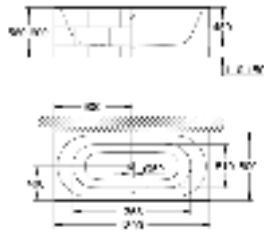

39 620 00H

альпин-белый

1 340,44

Essence

Ванна

встраиваемая
180 x 80 см
общая высота 45 см
объем воды 240 л
с EasyClean
с переливом
санитарно-титановая сталь
подходит для Talento (28 943 000 + 19 025 000)
и Talentofill (28 991 000 + 19 952 000)
с комплектом шумоизоляции