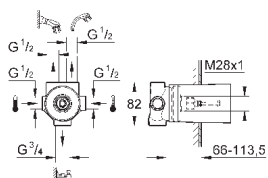

411,60

Allure Brilliant

Переключатель на 3 положения

комплект верхней монтажной части для 29 033
без встраиваемого механизма
GROHE StarLight хромированная поверхность
плавная регулировка глубины монтажа
66 - 113 мм