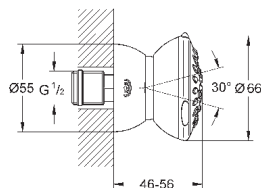

27 067 000

хром

121,20

Relexa 65

Боковой душ с 2 режимами

Normal / Massage

шаровой шарнир

GROHE DreamSpray превосходный поток воды

GROHE StarLight хромированная поверхность

система SpeedClean против известковых отложений

внутренний охлаждающий канал для продолжительного срока службы

минимальный поток 4л/мин

минимальное давление 1,0 бар