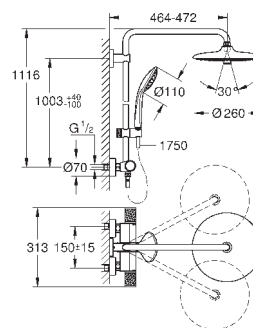

накопительным водонагревателем (см. Техническую информацию)

минимальный расход воды 7 л/мин

дополнительная опция: полочка GROHE EasyReach (26 362)

профессиональная серия

27 615 002

хром

538,46

Euphoria System 260