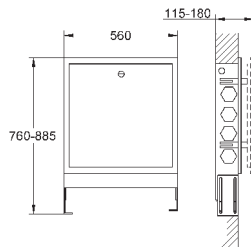

GROHE F-digital Deluxe

Встраиваемый блок для базового блока

для подключения светового, звукового и парового модулей 550 x 700 x 110 мм

высота (100мм) и глубина (50мм) регулируются

со съёмной передней панелью

с регулируемой передней рамкой для установки в стеновой нише

стальная поверхность, покрытие нанесено гальваническим

методом (RAL 9010, белый)

толщина стальной поверхности 1мм

включает 2 монтажные направляющие и уголок для подключения источника питания и крепления монтажных материалов

47 837 000

67,20

GROHE F-digital Deluxe

Удлинительный кабель для генератора пара, 5 м

соединение между базовым блоком (36 362 000 или 27 934 000)

и генератором пара (36 362 000 или 27 934 000)

удлинение до 10 м