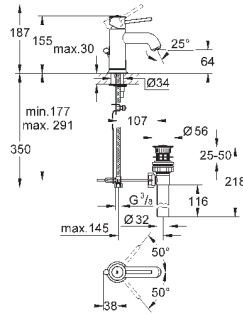

23 161 000

хром

79,20

BauClassic

Смеситель однорычажный для раковины DN 15

монтаж на одно отверстие
металлический рычаг

GROHE Longlife керамический картридж 28 мм

GROHE StarLight хромированная поверхность

аэратор

сливной гарнитур 1 1/4"

гибкая подводка

система быстрого монтажа