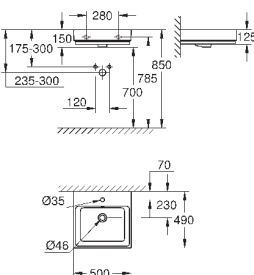

600 x 490 мм

санитарная керамика

Износостойкое покрытие **PureGuard** и анти-бактериальное глазирование

16 шт. на паллете

39 474 00H

альпин-белый

235,06

Керамика Cube