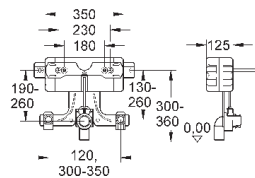

37 304 000

36,00

Uniset

Несущие стойки

подходят к Uniset для унитаза и биде из оцинкованной стали крепежный материал для инсталляции перед стеной

40 899 000

по запросу

Набор для дооснащения инсталляции для унитаза-биде (Sensia IGS, Sensia Arena)