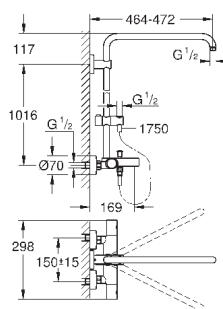

GROHE ДУШЕВЫЕ СИСТЕМЫ EUPHORIA

Артикул

Цвет

Цена брутто /
РРЦ с НДС, €

23 058 003

хром

651,60

Euphoria Eurodisc Cosmopolitan System 210