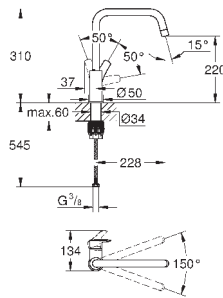

Артикул

Цвет

Цена брутто /
РРЦ с НДС, €

new

30 463 000
30 463 DC0

хром
суперсталь

107,69
140,00

Eurosmart

Смеситель однорычажный для мойки, DN 15
средний излив
монтаж на одно отверстие

GROHE StarLight хромированная поверхность
GROHE SilkMove керамический картридж 35 мм
встроенный ограничитель температуры
регулировка расхода воды
поворотный литой излив
область поворота 140°

GROHE Zero Раздельные пути подачи воды - не содержит никеля и свинца
гибкая подводка 3/8"

GROHE FastFixation Plus Система монтажа
минимальное давление 1,0 бар

new

33 202 003

хром

107,69

Eurosmart

Смеситель однорычажный для мойки, DN 15
высокий излив
монтаж на одно отверстие

GROHE StarLight хромированная поверхность
GROHE SilkMove керамический картридж 35 мм
встроенный ограничитель температуры
аэратор
регулировка расхода воды
поворотный трубкообразный излив
область поворота 150°

GROHE Zero Раздельные пути подачи воды - не содержит никеля и свинца
гибкая подводка 3/8"

GROHE FastFixation Plus Система монтажа
минимальное давление 1,0 бар

new

30 567 000
30 567 DC0

хром
суперсталь

144,41
187,74

Eurosmart

Смеситель однорычажный для мойки, DN 15
высокий излив
монтаж на одно отверстие

GROHE StarLight хромированная поверхность
GROHE SilkMove керамический картридж 28 мм
встроенный ограничитель температуры
аэратор
регулировка расхода воды
поворотный трубкообразный излив
область поворота 150°

GROHE Zero Раздельные пути подачи воды - не содержит никеля и свинца
гибкая подводка 3/8"

GROHE FastFixation Plus Система монтажа
минимальное давление 1,0 бар

new

31 391 003

хром

по запросу

Eurosmart

Смеситель однорычажный для мойки, DN 15
настенный монтаж