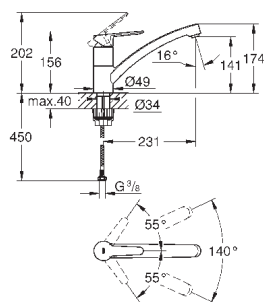

31 680 000

хром

73,20

BauEco

Смеситель однорычажный для мойки, DN 15

с низким изливом

монтаж на одно отверстие

GROHE StarLight хромированная поверхность

GROHE Longlife керамический картридж 35 мм

GROHE Zero Раздельные пути подачи воды - не содержит никеля и свинца

поворотный трубкообразный излив

область поворота 140°

аэратор с возможностью быстрого демонтажа

гибкая подводка

GROHE FastFixation Plus - сверхбыстрая и простая установка - не требуется

никаких инструментов

для установки на столешницу толщиной от 40 мм необходим крепеж

48 384 000 (приобретается отдельно)

минимальное давление 1,0 бар