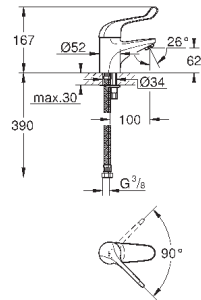

GROHE БЕЗОПАСНЫЕ СМЕСИТЕЛИ

Артикул

Цвет

Цена брутто /
РРЦ с НДС, €

32 789 000

хром

193,20

Безопасные смесители

Смеситель однорычажный безопасный для раковины, DN 15
монтаж на одно отверстие
без донного клапана

GROHE StarLight хромированная поверхность
GROHE EcoJoy Технология совершенного потока
при уменьшенном расходе воды
керамический картридж
регулировка расхода воды, настраиваемый ограничитель температуры
устанавливаемый мин. расход 6 л/мин., ламинарный регулятор струи
9 л/мин.
металлический рычаг
длина рычага 120 мм, система быстрого монтажа
гибкая подводка

32 788 000

хром

207,60

то же, со сливным гарнитуром 1 1/4"