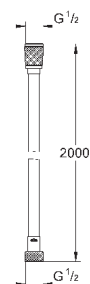

27 137 000 хром 24,76

Silverflex
Душевой шланг Twistfree 2000
2000 мм

Гладкая поверхность, легко чистится
предел прочности 500 N
максимальное давление до 5 бар
Термостойкость до 70°C
AntiFold защита от залама
универсальное соединение G 1/2" x 1/2"
поворотный конус для функции Twistfree
GROHE StarLight хромированная поверхность
блистерная упаковка

28 388 000 хром 22,28

28 388 DC0 суперсталь 31,21

28 388 BE0 никель глянец 35,68

28 388 GL0 холодный расцвет 35,68

28 388 DA0 теплый закат 35,68

28 388 A00 темный графит 35,68

то же, 1750 мм

28 364 000 хром 19,81

то же, 1500 мм

28 362 000 хром 17,34

28 362 DC0 суперсталь 24,30

28 362 BE0 никель глянец 27,78

28 362 GL0 холодный расцвет 27,78

28 362 DA0 теплый закат 27,78

28 362 A00 темный графит 27,78

то же, 1250 мм