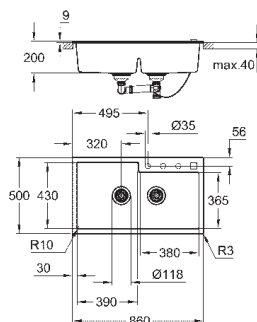

K500

Композитная мойка

модель: K500 90-C 86/50 2.0 оборачиваемая

тип монтажа: стандартная встраиваемая

материал: кварцевый композит

GROHE Whisper

минимальный размер шкафа: 900 мм

размер: 860 x 500 мм

1 чаша: 390 x 430 x 200 мм

2 чаша: 380 x 365 x 200 мм

Внешний радиус: R3, внутренний радиус: R10

GROHE FastFixation быстрая монтажная система

мойка монтируется слева

требуемый размер отверстия в столешнице для

установки мойки: 840 x 480 мм

клапан-автомат

аксессуары вкл.: сливной клапан с поворотной ручкой, сливной гарнитур,

корзинчатый вентиль, монтажный набор

опция: автоматический сливной клапан с нажимным механизмом

(40 986 SD0), приобретается отдельно

количество крепежных элементов в комплекте (накладной монтаж): 10