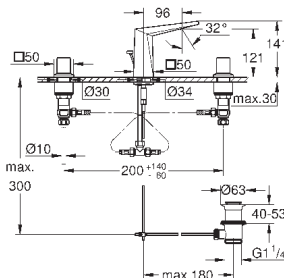

GROHE ALLURE BRILLIANT

Артикул

Цвет

Цена брутто /
РРЦ с НДС, €

20 342 000	хром	708,00
20 342 DC0	суперсталь	956,40
20 342 AL0	темный графит, матовый	1 094,40

Allure Brilliant Смеситель для раковины на три отверстия, DN 15

S-Size

керамические вентили 1/2", 90°

GROHE EcoJoy 5.0 л/мин

низкий излив со встроенным аэратором

сливной гарнитур 1 1/4"

усиленная гибкая подводка

между центральным корпусом и

боковыми вентилями

минимальное давление 1,0 бар