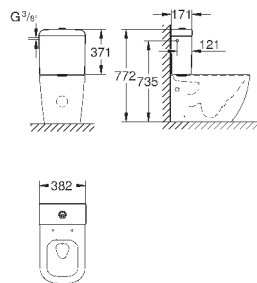

39 333 000

альпин-белый

190,28

Керамика Euro

Бачок

Наполнение сбоку или сзади

для наполнения сзади необходимо заказать комплект крепежей 49 522 000 (заказывается дополнительно)

в комплекте механизм на 2 объема смыва

с креплением

санитарная керамика

18 шт. на паллете