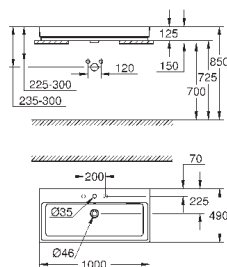

39 475 00H

альпин-белый

533,99

Керамика Cube

Раковина накладная 100

глазированная задняя сторона

1 отверстие под смеситель, 2 намеченных отверстия с переливом

1000 x 490 мм