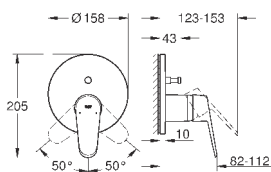

24 056 002

хром

162,00

Eurodisc Cosmopolitan

Смеситель однорычажный с переключателем на 2 положения

комплект верхней монтажной части для
GROHE Rapido SmartBox 35 600 000 (универсальная встраиваемая часть)

GROHE SilkMove керамический картридж Ø 46 мм