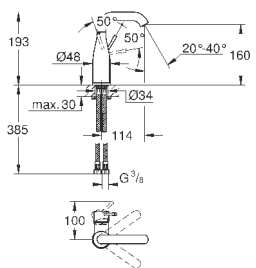

23 463 001	хром	163,20

Essence

Смеситель однорычажный для раковины DN 15 M-Size

монтаж на одно отверстие
металлический рычаг

GROHE SilkMove керамический картридж 28 мм
с ограничителем температуры

GROHE StarLight хромированная поверхность

GROHE EcoJoy - 5,7 л/мин

GROHE AquaGuide регулируемый аэратор

GROHE FastFixation Plus Система монтажа

поворотный излив с аэратором и стопором

без донного клапана

гибкая подводка

минимальное давление 1,0 бар