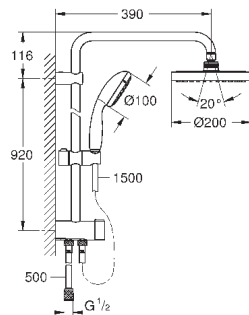

Tempesta System 200

Душевая система Flex с переключателем для настенного монтажа

включает в себя:

горизонтальный душевой кронштейн 390 мм, регулируется перед установкой переключатель на 3 положения: верхний душ, ручной душ, верхний душ с Eco-режимом

верхний душ Tempesta Cosmopolitan 200 (27 541)

2 режима струи (с помощью переключателя):

Rain, SmartRain

с шаровым шарниром

угол поворота $\pm 15^\circ$

ручной душ Tempesta 100 (28 578)

4 вида струй:

GROHE Rain O², Rain, Massage, Jet

регулируется по высоте с помощью

скользящего элемента

расстояние между переключателем и верхним креплением: 920 мм

Relexaflex Душевой шланг 1500 мм (28 151)

душевой шланг Relexaflex 500 мм

гибкая установка: подключение к смесителю / подключение для душевого

шланга с резьбой 1/2" душевым шлангом 500 мм

минимальный расход воды 7л/мин

GROHE DreamSpray превосходный поток воды

GROHE StarLight хромированная поверхность

система **SpeedClean** против известковых отложений

внутренний охлаждающий канал для продолжительного срока службы