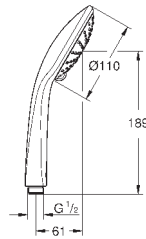

27 238 000

хром

45,60

Euphoria 110 Duo

Ручной душ, 2 вида струй

Rain, SmartRain

GROHE EcoJoy ограничитель расхода воды 9,5 л/мин

GROHE DreamSpray превосходный поток воды

GROHE SprayDimmer

GROHE StarLight хромированная поверхность

система **SpeedClean** против известковых отложений

внутренний охлаждающий канал для продолжительного срока службы

универсальное крепление, подходящее к любому стандартному шлангу

может использоваться с проточным водонагревателем

минимальное давление 1,0 бар

27 220 000

хром

39,60

то же, без ограничения расхода воды