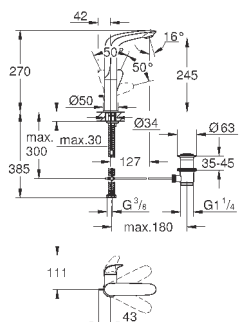

23 718 003

хром

158,40

23 718 LS3

белая луна/хром

211,20

Eurostyle

Смеситель однорычажный для раковины 1/2" L-Size

монтаж на одно отверстие
металлический рычаг (без отверстия)
с ограничителем температуры
GROHE StarLight хромированная поверхность
GROHE EcoJoy - 5,7 л/мин
GROHE FastFixation быстрая монтажная система
поворотный литой излив
радиус поворота 360°
сливной гарнитур 1 1/4"