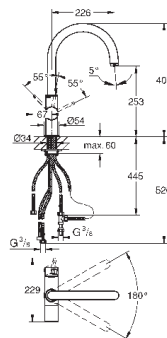

33 251 000

хром

418,80

GROHE Blue

Смеситель однорычажный для мойки, DN 15

C-образный излив

монтаж на одно отверстие

GROHE SilkMove керамический картридж Ø 46 мм

GROHE StarLight хромированная поверхность

металлический рычаг

регулировка расхода воды

поворотный трубкообразный излив

отдельные водотоки для питьевой и водопроводной воды

встроенный излив для питьевой воды

керамическая кран-букса для запора

питьевой воды

аэратор

гибкая подводка

фильтр питьевой воды не в комплекте