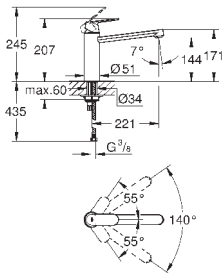

30 193 000
30 193 DC0

хром
суперсталь

111,60
136,80

Eurosmart Cosmopolitan

Смеситель однорычажный для мойки, DN 15

средний излив
монтаж на одно отверстие
GROHE StarLight поверхность
GROHE SilkMove керамический картридж 35 мм
аэратор
регулировка расхода воды
поворотный трубкообразный излив
область поворота 140°
гибкая подводка
система быстрого монтажа
минимальное давление 1,0 бар