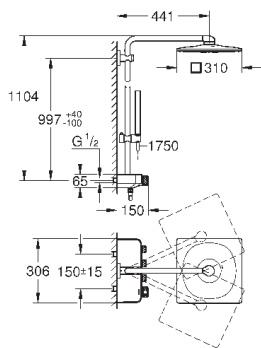

26 508 000	хром	1 003,20
26 508 LS0	белая луна	1 155,60
26 508 DC0	суперсталь	1 524,00
26 508 AL0	темный графит, матовый	1 836,00

Euphoria SmartControl System 310 Cube Duo

Душевая система с термостатом для настенного монтажа

включает в себя:

горизонтальный душевой

кронштейн 450 мм

регулируемое верхнее крепление к стене для удобства монтажа в уже существующие отверстия

термостат внешнего монтажа SmartControl

выбор между:

Rainshower SmartActive 310 Cube Верхний душ

GROHE PureRain и Centered Jet режим струи

ручной душ Euphoria Cube (27 699 000) 9,5 л/мин

регулируется по высоте с помощью

скользящего элемента

душевой шланг 1750 мм (28 388 000)

GROHE DreamSpray превосходный поток воды

GROHE CoolTouch Полностью исключается вероятность

ожога о внешнюю поверхность смесителя

GROHE TurboStat встроенный термоэлемент

ProGrip эргономичные рукоятки с рифленной поверхностью

GROHE EcoJoy Технология совершенного потока

при уменьшенном расходе воды

GROHE StarLight хромированная поверхность

GROHE SafeStop стопор безопасности при 38°C

GROHE SafeStop Plus опционно ограничитель температуры на 43°C, включен

SmartControl нажать для вкл/выкл, повернуть для увеличения напора

воды от режима EcoJoy до максимального напора воды

встроенная полочка **GROHE EasyReach**

система **SpeedClean** против известковых отложений

внутренний охлаждающий канал для продолжительного срока службы

Twistfree против перекручивания шланга

совместим с проточным водонагревателем **только** выше 18 кВт/ч, а также с

накопительным водонагревателем (см. Техническую информацию)

минимальный расход воды 7л/мин