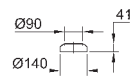

Розетка
для 39 457 000

39 551 000

58,80