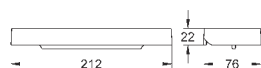

18 349 000

27,60

Eurosmart Cosmopolitan

Пластиковая полочка

для 32 837 000

new