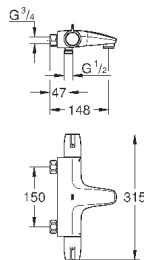

GROHE GROHTHERM SPECIAL

Артикул

Цвет

Цена брутто /
РРЦ с НДС, €

34 671 000

хром

433,20

Grohtherm Special

Термостат для ванны, DN 15

настенный монтаж
эргономичные рукоятки
многофункциональный аквадиммер
регулятор расхода
встроенный стопор смешанной воды
переключатель ванна/душ
GROHE TurboStat встроенный термоэлемент
ручка температуры с регулируемым
стопором безопасности от 35°C до 43°C
легкая термическая дезинфекция с помощью ключа 47 994 000 (опция)
отвод для душа снизу 1/2" со встроенным
обратным клапаном
металлический ограничитель температуры
аэратор
грязеулавливающие фильтры
без S-образных эксцентриков и розеток
GROHE Quickfix для быстрой замены обратных клапанов в местах
соединений
GROHE CoolTouch безопасный корпус
GROHE StarLight хромированная поверхность
GROHE SafetyPlus