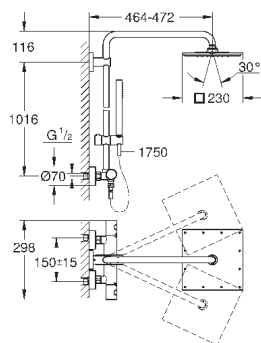

GROHE ДУШЕВЫЕ СИСТЕМЫ EUPHORIA

Артикул

Цвет

Цена брутто /
РРЦ с НДС, €

26 187 000

хром

730,80

Euphoria System 230

Душевая система с термостатом для настенного монтажа

включает в себя:

горизонтальный поворотный душевой

кронштейн 450 мм

настенный термостат с аквадиммером

выбор между:

верхний душ Allure 230 (27 479 000)

металл

душевая струя Rain

с шаровым шарниром

угол поворота $\pm 15^\circ$

ручной душ Euphoria Cube Stick (27 698 000)

регулируется по высоте с помощью

скользящего элемента (12 140 000)

душевой шланг 1750 мм (28 388 000)

GROHE TurboStat встроенный термoelement

GROHE SafeStop стопор безопасности при 38°C

GROHE SafeStop Plus опционно ограничитель температуры на 43°C, включен

GROHE DreamSpray превосходный поток воды

GROHE StarLight хромированная поверхность

система **SpeedClean** против известковых отложений

внутренний охлаждающий канал для продолжительного срока службы

Twistfree против перекручивания шланга

GROHE MetalGrip эргономичная металлическая рукоятка

совместим с проточным водонагревателем **только** выше 18 кВт/ч, а также с

накопительным водонагревателем (см. Техническую информацию)

минимальный расход воды 7л/мин

дополнительная опция: полочка GROHE EasyReach (26 362)