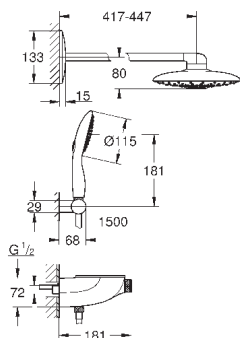

включает в себя:

SmartControl Термостат для душа, настенный монтаж
выбор между:

Rainshower Duo 360 Верхний душ с душевым кронштейном

450 мм, белая душевая поверхность

GROHE PureRain/GROHE Rain O² spray* и TrioMassage

ручной душ Power&Soul 115 (27 671 LS0)

держатель ручного душа (27 055)

душевой шланг Silverflex 1.500 мм (28 364)

минимальный расход воды 10 л/мин

GROHE DreamSpray превосходный поток воды

GROHE StarLight хромированная поверхность

GROHE CoolTouch Полностью исключается вероятность

ожога о внешнюю поверхность смесителя

GROHE TurboStat встроенный термозащитный элемент

GROHE EcoJoy Технология совершенного потока

при уменьшенном расходе воды

GROHE SafeStop стопор безопасности при 38°C

GROHE SafeStop Plus опционно ограничитель температуры на 43°C,
включен

SmartControl нажать для вкл/выкл, повернуть для увеличения напора
воды от режима EcoJoy до максимального напора воды

GROHE EasyReach полочка съемная

система **SpeedClean** против известковых отложений

внутренний охлаждающий канал для продолжительного срока службы

Twistfree против перекручивания шланга

требуется встраиваемый блок 26 264 001 и встраиваемый механизм для
настенного/скрытого монтажа

26 449 000 – все заказывается отдельно

* выбор режима при первой установке; заводская установка:
GROHE PureRain