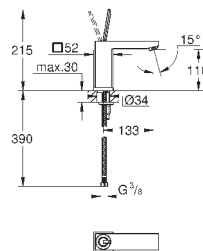

23 658 000

хром

225,60

Eurocube Joy
Смеситель однорычажный для раковины DN 15
M-Size

монтаж на одно отверстие
металлический рычаг

GROHE FeatherControl Joystick картридж

GROHE EcoJoy SpeedClean аэратор с ограничением расхода воды 5,7 л/мин

GROHE FastFixation Plus Система монтажа

без донного клапана
гибкая подводка