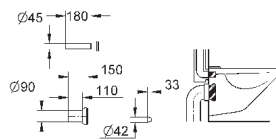

37 311 K00

черный

24,00

Впускной и смывной гарнитуры для унитаза

для подвесного унитаза
соединительная трубка Ø 45 мм,
соединение
сливная манжета Ø 90 мм
150 мм в длину
заглушки для болтов-держателей унитаза