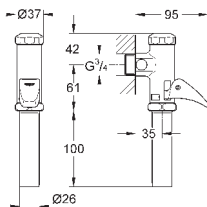

37 139 000

хром

80,40

Автоматическое смывное устройство для унитаза
3/4"

из латуни

GROHE StarLight хромированная поверхность

для тарельчатых и воронкообразных унитазов

с регулятором потока смыва