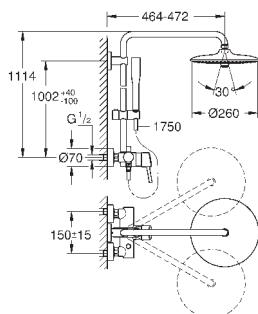

GROHE ДУШЕВЫЕ СИСТЕМЫ EUPHORIA

Артикул

Цвет

Цена брутто /
РРЦ с НДС, €

23 061 003

хром

по запросу

Euphoria System 260

Душевая система с однорычажным смесителем настенного монтажа

включает в себя:

горизонтальный поворотный душевой

кронштейн 450 мм

однорычажный смеситель для душа с переключателем

выбор между:

Euphoria 260 Верхний душ (26 457)

3 вида струй:

Rain, SmartRain, Jet

с шаровым шарниром

угол поворота ± 15°

ручной душ Euphoria Cosmopolitan Stick (27 400 000)

душевая струя

Rain

регулируется по высоте с помощью

скользящего элемента

душевой шланг 1750 мм (28 388 000)

GROHE SilkMove керамический картридж Ø 46 мм

GROHE DreamSpray превосходный поток воды

GROHE StarLight хромированная поверхность

GROHE EcoJoy ограничитель расхода воды 9,5 л/мин

GROHE FastFixation (регулируемое верхнее крепление)

внутренний охлаждающий канал для продолжительного срока службы

система **SpeedClean** против известковых отложений

Twistfree против перекручивания шланга

совместим с проточным водонагревателем **только** выше 18 кВт/ч, а также с

накопительным водонагревателем (см. Техническую информацию)

минимальный расход воды 7л/мин

минимальное давление 1,0 бар

профессиональная серия

26 075 001

хром

697,55