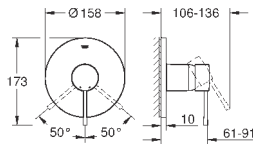

new

34 766 000

хром

254,40

Grotherm 800 Cosmopolitan
Термостат для ванны, DN 15

настенный монтаж

GROHE StarLight хромированная поверхность

GROHE MetalGrip эргономичная металлическая рукоятка

GROHE SafeStop стопор безопасности при 38°C

GROHE SafeStop Plus опционно ограничитель температуры на 43°C, включен

GROHE TurboStat встроенный термоэлемент

встроенный стопор смешанной воды

автоматический переключатель: ванна/душ

рукоятка регулировки напора с кнопкой для экономии воды **GROHE**

EcoButton

и индивидуально устанавливаемым стопором

керамический вентиль 1/2", 180°

отвод для душа снизу 1/2"

аэратор

встроенные обратные клапаны

грязеулавливающие фильтры

с защитой от обратного потока

скрытые S-образные эксцентрики

металлическая розетка

GROHE EcoJoy Технология совершенного потока

при уменьшенном расходе воды

24 057 001

хром

159,60

24 057 DC1

суперсталь

223,20

24 057 BE1

никель глянец

240,00

24 057 EN1

матовый никель

255,60

24 057 GL1

холодный рассвет

240,00

24 057 GN1

холодный рассвет,

матовый

255,60

24 057 DA1

теплый закат

240,00

24 057 DL1

теплый закат, матовый

255,60

24 057 A01

темный графит

240,00

24 057 AL1

темный графит, матовый

255,60

Essence

Смеситель однорычажный для душа

комплект верхней монтажной части для

GROHE Rapido SmartBox 35 600 000 (универсальная встраиваемая часть)

GROHE SilkMove керамический картридж Ø 46 мм

GROHE StarLight хромированная поверхность

с настенными розетками **GROHE FastFixation** (скрытые

эксцентрики, уплотнение, скрытый монтаж)

металлическая накладная панель, регулируемая на 6°

металлический рычаг

распределение расхода:

выход В или С = 30 л/мин

без встраиваемой части

35 600 000

72,00

GROHE Rapido SmartBox Универсальная встроенная часть