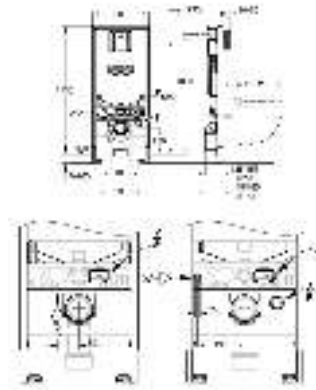

39 598 000

252,00

Rapid SLX

**Rapid SL 3 в 1 в сборе, для подвесного унитаза,
монтажная высота 1.13 м**

смывной бачок GD 2

включает в себя:

Rapid SLX Инсталляция для подвесного унитаза (38 596 000) со встроенной

розеткой для подключения унитазов-биде

Rapid SL Настенный уголок (38 558 00М)

Звукоизоляционный комплект (37 131 000)

регулятор скорости смыва