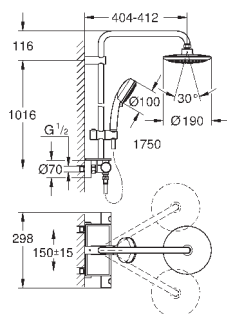

26 249 000

хром

520,80

Euphoria System 190

Душевая система с термостатом для настенного монтажа

горизонтальный поворотный душевой

кронштейн 390 мм

настенный термостат с аквадиммером

выбор между:

Верхний душ 190 с 1 режимом (27 370)

Rain

с шаровым шарниром

угол поворота $\pm 15^\circ$

Ручной душ 100 3 режима струи: GROHE Rain O², Rain, Massage (27 574)

регулируется по высоте с помощью

скользящего элемента

GROHE EasyReach полочка съёмная

душевой шланг 1750 мм (28 388 000)

9,5 л/мин ограничитель расхода воды

GROHE EcoJoy Технология совершенного потока

при уменьшенном расходе воды

GROHE TurboStat встроенный термоэлемент

GROHE SafeStop стопор безопасности при 38°C

GROHE SafeStop Plus опционно ограничитель температуры на 43°C,

включен

GROHE DreamSpray превосходный поток воды

GROHE StarLight хромированная поверхность

система **SpeedClean** против известковых отложений

внутренний охлаждающий канал для продолжительного срока службы

Twistfree против перекручивания шланга

совместим с проточным водонагревателем **только** выше 18 кВт/ч, а также с

накопительным водонагревателем (см. Техническую информацию)

минимальное давление 1,0 бар