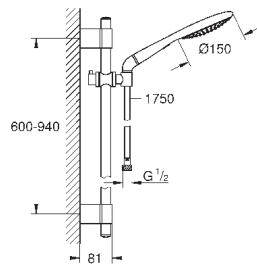

Rainshower Solo 150

Душевая гарнитура, 2 вида струй

включает в себя:

Ручной душ Solo (27 272 000)

душевая штанга, 900 мм (28 819 001)

с металлическими настенными креплениями

душевой шланг 1750 мм (28 388 000)

Угловой переходник для комбинации ручных
душей с душевыми гарнитурами

GROHE DreamSpray превосходный поток воды

GROHE StarLight хромированная поверхность

GROHE FastFixation Plus (регулируемое расстояние между настенными
креплениями штанги позволяет использовать для монтажа уже имеющиеся
отверстия в стене)

система **SpeedClean** против известковых отложений

внутренний охлаждающий канал для продолжительного срока службы

Twistfree против перекручивания шланга

может использоваться с проточным водонагревателем