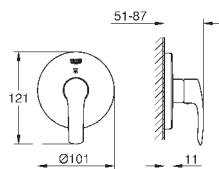

19 970 002

хром

46,80

Eurosmart

Переключатель на 2 положения

для использования с переключателем

29 712 000 и 29 706 000

без встраиваемого механизма

GROHE StarLight хромированная поверхность