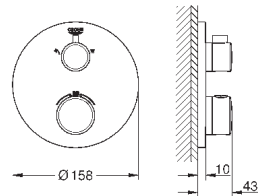

35 600 000

72,00

GROHE Rapido SmartBox Универсальная встроенная часть

24 077 000

хром

394,80

Grohtherm

Термостат для ванны с переключателем на 2 положения

комплект верхней монтажной части для

GROHE Rapido SmartBox 35 600 000 (универсальная встраиваемая часть)

GROHE TurboStat встроенный термoeлемент

GROHE StarLight хромированная поверхность

с настенными розетками **GROHE FastFixation** (скрытые

эксцентрики, уплотнение, скрытый монтаж)

металлическая накладная панель, регулируемая на 6°

графическое обозначение: ванна и душ

GROHE SafeStop стопор безопасности при 38°C

GROHE SafeStop Plus опционно ограничитель температуры на 43°C / 46°C, включен

GROHE AquaDimmer, встроенный переключатель

распределение расхода:

выход В = 27 л/мин,

выход С = 30 л/мин

без встраиваемой части