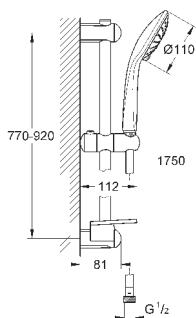

27 225 001

хром

102,00

Euphoria 110 Duo

Душевая гарнитура, 2 вида струй

включает в себя:

- ручной душ Duo (27 220 000)
- душевая штанга 900 мм (27 500)
- душевой шланг 1750 мм (28 388 000)
- Полочка **GROHE EasyReach** (27 596)

GROHE DreamSpray превосходный поток воды

GROHE SprayDimmer

GROHE StarLight хромированная поверхность

GROHE FastFixation (регулируемое расстояние между настенными креплениями штанги позволяет использовать для монтажа уже имеющиеся отверстия в стене)

система **SpeedClean** против известковых отложений

внутренний охлаждающий канал для продолжительного срока службы

Twistfree против перекручивания шланга

может использоваться с проточным водонагревателем
минимальное давление 1,0 бар