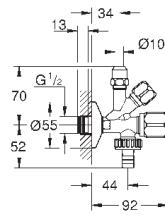

GROHE УГЛОВЫЕ ВЕНТИЛИ WAS

Артикул

Цвет

Цена брутто /
PPC с НДС, €

22 036 000

хром

26,40

WAS комбинированный угловой вентиль 1/2"

самоуплотняющееся резьбовое соединение настенное подключение 1/2"
резьбовой отвод 3/8"
с компенсацией длины с накидной гайкой Ø 10 мм отвод 3/4"
с штуцером для шланга с резиновым запорным элементом кранбуксы обратный клапан длинный шатун эргономичные рукоятки маркировка: нейтральная металлические резьбовые розетки Ø 55 мм для комбинации с обратным клапаном типа HB 41 239 000

22 035 000

хром

22,20

то же, без уплотнительного колца