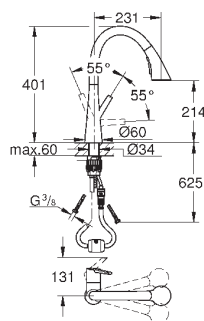

32 294 002
32 294 DC2

хром
суперсталь

403,20
529,20

Zedra

Смеситель однорычажный для мойки, DN 15

монтаж на одно отверстие

GROHE StarLight хромированная поверхность

GROHE SilkMove керамический картридж 35 мм

GROHE Magnetic Docking гарантирует легкое вытяжение и возврат головки аэратора в исходное положение

выдвижная лейка с 3 режимами струи

переключение: ламинарный режим струи/SpeedClean, душевой jet/GROHE

Blade режим jet (снижает расход воды до 70 % и увеличивает напор воды)

функция stop - кнопка паузы, чтобы остановить поток воды

автоматическое возвратное переключение на ламинарный режим струи

регулировка расхода воды

поворотный трубкообразный излив

радиус поворота 360°

с защитой от обратного потока

гибкая подводка

GROHE FastFixation Plus - сверхбыстрая и простая установка - не требуется никаких инструментов

GROHE Zero Раздельные пути подачи воды - не содержит никеля и свинца