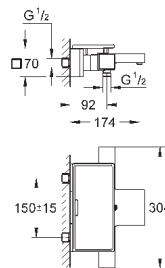

Grohtherm Cube

Термостат для ванны, DN 15

настенный монтаж

GROHE StarLight хромированная поверхность

GROHE SafeStop стопор безопасности при 38°C, **GROHE SafeStop Plus** опционно ограничитель температуры на 43°C, включен

GROHE TurboStat встроенный термоэлемент

встроенный стопор смешанной воды, **GROHE AquaDimmer Plus**

многофункциональный

- **GROHE EcoButton**

(встроенная кнопка с функцией экономии воды для душа)

- регулировка расхода

- переключатель: ванна/душ

отвод для душа снизу 1/2", **GROHE XL Waterfall**

регулятор струи

встроенные обратные клапаны, грязеулавливающие фильтры, с защитой от

обратного потока

скрытые S-образные эксцентрики

GROHE EasyReach полочка съемная (18 700 000), съёмная, цвет белый да

Винчи

GROHE EcoJoy Технология совершенного потока

при уменьшенном расходе воды