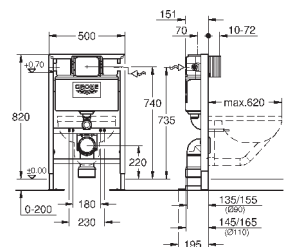

для монтажа перед стеной необходимо заказать настенные уголки 38 558 00M (продаются отдельно)

для установки малых панелей смыва необходимо дополнительно заказать ревизионный короб 40 950 000

GROHE RAPID SL ДЛЯ СВОБОДНОГО МОНТАЖА