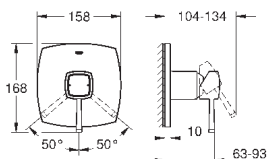

GROHE GRANDERA

Артикул

Цвет

Цена брутто /
РРЦ с НДС, €

23 317 000
23 317 IGO

хром
хром/золото

480,00
624,00

Grandera
Смеситель однорычажный для ванны, DN 15
настенный монтаж
GROHE SilkMove керамический картридж Ø 46 мм
GROHE StarLight хромированная поверхность
регулировка расхода воды
со встроенным держателем для ручного душа
автоматический переключатель: ванна/душ
аэратор
встроенный обратный клапан в душевом отводе 1/2"
скрытые S-образные эксцентрики
с защитой от обратного потока
минимальное давление 1,0 бар