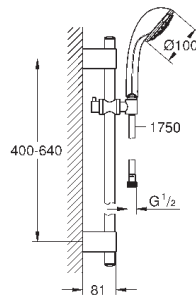

28 964 001

хром

214,80

Relexa 100 Five

Душевой гарнитур, 5 режимов струй

включает в себя:

ручной душ Relexa Five (28 796)

душевая штанга, 600 мм (28 797)