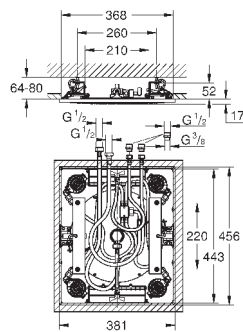

Rainshower F-Series 15" Потолочный душ с 3 режимами

Rain, Vokoma Spray, Waterfall и комбинация режимов
381 мм (ширина) x 17 мм (высота) x 456 мм (глубина)
металл

GROHE DreamSpray превосходный поток воды

GROHE StarLight хромированная поверхность

GROHE XL Waterfall широкий поток воды

система **SpeedClean** против известковых отложений
расход воды при использовании одного режима струи при давлении воды в 3 бара:

1 x режим Rain 300 мм: 20 л/мин

2 x XL Waterfall: 1 x Waterfall 20 л, 2 x Waterfall 32 л/мин

4 x Vokoma Spray с углом поворота 20°: 20 л/мин

верхний душ контролируется 4 выходами

27 938 001

хром

2 856,00

Rainshower F-Series 15" Верхний душ с 3 режимами

Rain, Vokoma Spray, Waterfall и комбинация режимов
381 мм (ширина) x 60 мм (высота) x 677 мм (глубина)
металл

GROHE DreamSpray превосходный поток воды

GROHE StarLight хромированная поверхность

GROHE XL Waterfall широкий поток воды

система **SpeedClean** против известковых отложений
расход воды при использовании одного режима струи при давлении воды в 3 бара:

1 x режим Rain 300 мм: 20 л/мин

2 x XL Waterfall: 1 x Waterfall 20 л, 2 x Waterfall 32 л/мин

4 x Vokoma Spray с углом поворота 20°: 20 л/мин

требуется монтажный набор (26 042 000) – заказывается отдельно

верхний душ контролируется 4 выходами