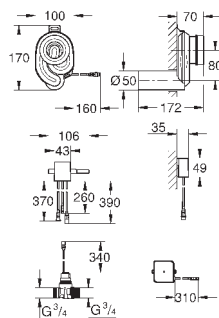

GROHE СМЫВНЫЕ УСТРОЙСТВА ДЛЯ ПИССУАРА

Артикул

Цвет

Цена брутто /
PPC с НДС, €

37 339 000

хром

132,00

Rondo