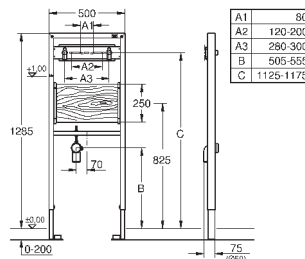

38 544 000

253,20

Rapid SL

для чугунных изделий

для настенного смесителя монтажная высота 1,30 м

для монтажа перед стеной или стеной перегородкой
самонесущая стальная рама с
порошковым напылением
подготовлена для облицовки
фиксированные подключения
быстрая регулировка по высоте
крепежный материал
проверено -TUEV
водонепроницаемая фанера
сmyвное колено, выдерживающее
высокую температуру, DN 50
2 звукоизоляционных подключения
смесителя DN 15
для монтажа перед стеной необходимо заказать настенные уголки
38 558 00M (продаются отдельно)