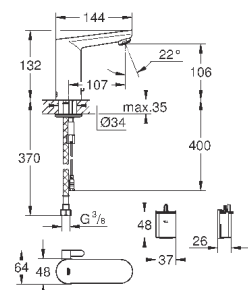

36 327 001

хром

316,80

Eurosmart Cosmopolitan E

Инфракрасная электроника для раковины 1/2" со смешиванием и с регулируемым ограничителем температуры

с инфракрасным датчиком для двусторонней связи для

мониторинга, настройки и сервисного обслуживания

6V литиевая батарейка, тип CR-P2

Срок службы батарейки: прил. 7 лет (150 включений в день)

GROHE EcoJoy - 5,7 л/мин

гибкая подводка

обратный клапан

грязеулавливающие фильтры

со встроенным электромагнитным клапаном

внешняя батарея

система быстрого монтажа

многоступенчатый указатель состояния

батарейки

7 предустановленных режимов:

- автоматический смыв

- термическая дезинфекция

- моющий режим

дополнительные функции и точные настройки с помощью

пульт дистанционного управления 36 407

Одобрено в CE

класс шума I по DIN 4109

тип защиты смесителя IP 59K

минимальное давление 1,0 бар