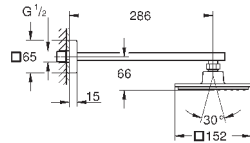

26 460 000

хром

165,60

то же, без ограничения расхода воды

26 073 000

хром

214,80

Euphoria Cube 150