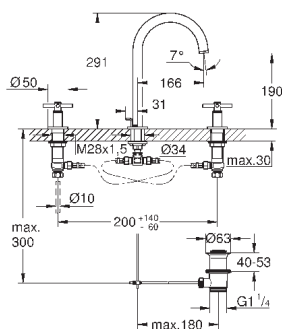

с длинными ручьяками

включены 2 набора с накладными насадками. Один с надписями „Н“ и „С“,

один - без надписей.

20 008 003	хром	524,40
20 008 DC3	суперсталь	738,00
20 008 GL3	холодный рассвет	790,80
20 008 DA3	теплый закат	790,80
20 008 AL3	темный графит, матовый	842,40