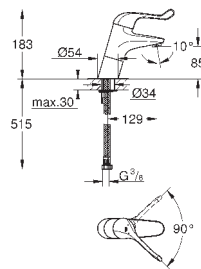

32 788 000

хром

207,60

то же, со сливным гарнитуром 1 1/4"

32 790 000

хром

277,20

Безопасные смесители