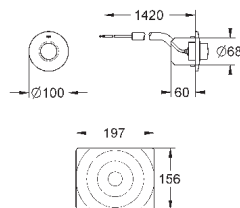

37 059 000

хром

171,60

Пневматическое управление

GROHE StarLight хромированная поверхность

ручное дистанционное управление

кнопочное управление с

розеткой Ø 100 мм

для вертикального и горизонтального монтажа

накладная панель Surf 156 x 197 мм

пневматический шланг 1,50 м