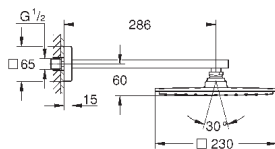

26 054 000

хром

504,00

то же, без ограничения расхода воды

26 065 000

хром

463,20

Rainshower Allure 230

Верхний душ с потолочным душевым кронштейном 154 мм, 1 режим струи
включает в себя:

верхний душ Rainshower Allure Верхний душ 230 (27 480 000)

металл

один вид струи:

Rain

Rainshower Потолочный душевой кронштейн 154 мм (27 711 000)

GROHE EcoJoy ограничитель расхода воды 9,5 л/мин

GROHE DreamSpray превосходный поток воды

GROHE StarLight хромированная поверхность

система **SpeedClean** против известковых отложений

может использоваться с проточным водонагревателем

минимальное давление 1,0 бар