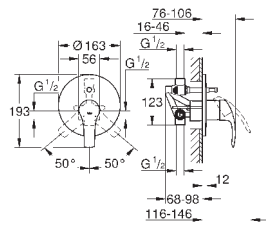

Артикул

Цвет

Цена брутто /
РРЦ с НДС, €

33 305 002

хром

126,00

Eurosmart

Смеситель однорычажный для ванны, DN 15
для скрытого монтажа

GROHE SilkMove керамический картридж Ø 46 мм

GROHE StarLight хромированная поверхность

GROHE FastFixation быстрый монтаж

включает в себя:

комплект готового монтажа (19 450 002)

со встраиваемым механизмом

регулировка расхода воды

автоматический переключатель: ванна/душ

металлический рычаг

металлическая розетка

уплотнитель розетки и рычага

дополнительный ограничитель температуры (46 308 000)