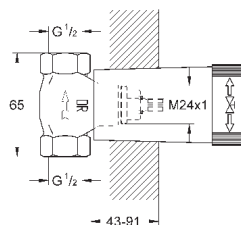

29 032 000

31,20

Скрытая вентиляющая головка

предварительно смонтированная

вентиляющая головка 1/2"

резьбовое соединение 1/2"

плавная регулировка глубины монтажа

43 - 91 мм

DR-латунь

19 922 003

хром

1 111,20

19 922 DC3

суперсталь

1 656,00

19 922 GL3

холодный рассвет

1 776,00

19 922 DA3

теплый закат

1 776,00

19 922 AL3

темный графит, матовый

1 896,00

Atrio

Комплект для ванны на 5 отверстий

керамические вентили 1/2", 90°

GROHE StarLight хромированная поверхность

включает в себя:

фиксатор для излива(смонтированный)

с длинными рукоятками

излив для ванны с аэратором и переключателем ванна/душ

Sena ручной душ 6.6 л/мин

душевой шланг 2000 мм

гибкая подводка

подключение для душевого шланга

с защитой от обратного потока

может быть использован с 29 037 002

включены 2 набора с накладными насадками. Один с надписями „Н“ и „С“, один - без надписей.