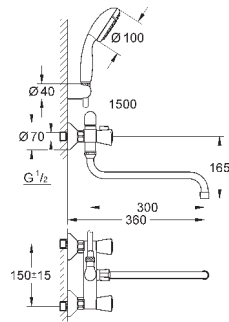

26 792 10A

хром

184,80

Costa S
Универсальный смеситель, DN 15
настенный монтаж
металлические рукоятки
с теплоизоляцией
привинчивающаяся
Carbodur керамический вентиль
переключатель ванна/душ
скрытые S-образные эксцентрики
S-эксцентрик 3/4" x 3/4" (12 419)
излив 300 мм (13 017)
ручной душ Tempesta 100, один вид струи, 9,5 л/мин (27 923)
душевой шланг Relaxaflex 1500 мм 1/2" x 1/2" (28 151)
настенный держатель ручного душа (28 605)
GROHE StarLight хромированная поверхность