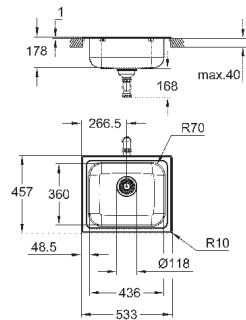

31 719 SD0

нержавеющая сталь

по запросу

K200

Мойка из нержавеющей стали

модель: K200 60-S 53.3/45.8 1.0 оборачиваемая

тип монтажа: стандартная встраиваемая

материал: нержавеющая сталь AISI 304 (V2A)

GROHE Whisper

минимальный размер шкафа: 600 мм

размеры: 533 x 458 мм

1 чаша: 482 x 406 мм

внутренний радиус чаши: R60

GROHE FastFixation система быстрого монтажа

отверстие: 517 x 442 мм

корзинчатый вентиль: корзинка Ø 3.5"/90 мм

аксессуары вкл.: сливной гарнитур, корзинка, монтажный набор

количество крепежных элементов в комплекте (накладной монтаж): 8