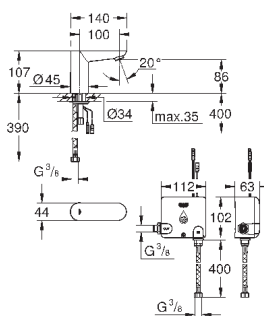

Еuroeco Cosmopolitan E

Powerbox

инфракрасная электроника для раковины без смешивания

с инфракрасным датчиком для двусторонней связи для мониторинга, настройки и сервисного обслуживания включает Powerbox с системой энергонакопления

GROHE EcoJoy 6,0 л/мин

гибкий присоединительный шланг

грязеулавливающий фильтр

система быстрого монтажа

Powerbox

генератор энергии с гидротурбиной

внутренний блок энергосбережения

с использованием 60 сек/24 ч. в режиме ожидания, 260 сек./100 ч. в режиме ожидания

с дополнительным резервным электропитанием

7 предустановленных режимов:

- автоматический смыв
- термическая дезинфекция
- моющий режим

дополнительные функции и точные настройки с помощью пульта дистанционного управления 36 407

минимальное давление 1,0 бар