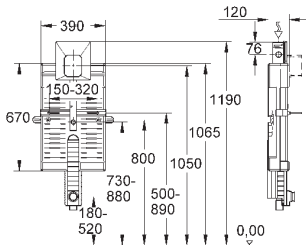

GROHE UNISSET ДЛЯ УНИТАЗА, ПИССУАРА, РАКОВИНЫ И БИДЕ

Артикул

Цвет

Цена брутто /
РРЦ с НДС, €

38 785 000

193,20

Uniset

Инсталляция для писсуара с инфракрасной электроникой с GROHE Rapido U

комплект „чернового“ монтажа для механического смыва или установки Tectron инфракрасной электроники на 6 V или 230 V шумопоглощающий EPS-модуль для обмуровки, с закрытой поверхностью рельсовые адаптеры для крепления модуля для одиночного или рядного монтажа крепежные принадлежности для одиночного монтажа регулируемые по высоте подключения к объекту подключение для впуска и впускной гарнитур смывное колено, выдерживающее высокую температуру, DN 50 резьбовые болты M8 крепежный материал для писсуара в комплекте с запорным вентилем минимальное давление 0,5 бар оперативное давление максимум 10 бар промывная трубка функциональный блок смонтирован и проверен на заводе подводы воды на 1/2 с внешней резьбой соединительная коробка для сети питания 230 V монтажный короб с уплотнителями регулируемая ревизионная шахта для комплектов готового монтажа размером 116 x 144 мм