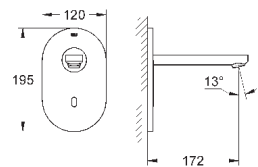

36 273 000

хром

380,40

Еuroeco Cosmopolitan E

Инфракрасная электроника для раковины без смешивания

с инфракрасным датчиком для двусторонней связи для мониторинга, настройки и сервисного обслуживания для холодной или смешанной воды
с адаптером 100-230 V переменного тока, 50-60 Hz, 6 V постоянного тока
GROHE EcoJoy - 5,7 л/мин

хромированная розетка

хромированный излив

вынос 172 мм

7 предустановленных режимов:

- автоматический смыв
- термическая дезинфекция
- моющий режим

дополнительные функции и точные настройки с помощью пульта дистанционного управления 36 407

комплект верхней монтажной части

для скрытого монтажного короба

36 336 001/36 337 001

Одобрено в CE

класс шума I по DIN 4109

минимальное давление 1,0 бар