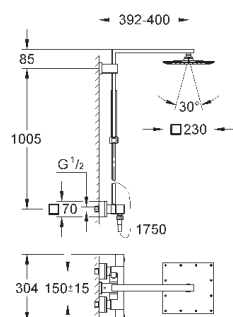

26 087 000

хром

1 165,20

Euphoria Cube System 230

Душевая система с термостатом для настенного монтажа

включает в себя:

душевой кронштейн

вынос 400 мм

настенный термостат с аквадиммером

выбор между:

Rainshower Allure Верхний душ (27 479 000)

металл

душевая струя Rain

с шаровым шарниром

угол поворота $\pm 15^\circ$

ручной душ Euphoria Cube (27 699)

регулируется по высоте с помощью

скользящего элемента

душевой шланг 1750 мм (28 388 000)

GROHE EcoJoy Технология совершенного потока

при уменьшенном расходе воды

GROHE TurboStat встроенный термоэлемент

GROHE SafeStop стопор безопасности при 38°C

GROHE SafeStop Plus опционно ограничитель температуры на 43°C, включен

GROHE DreamSpray превосходный поток воды

GROHE StarLight хромированная поверхность

система **SpeedClean** против известковых отложений

Twistfree против перекручивания шланга

совместим с проточным водонагревателем **только** выше 18 кВт/ч, а также с

накопительным водонагревателем (см. Техническую информацию)

минимальный расход воды 7л/мин

минимальное давление 1,0 бар