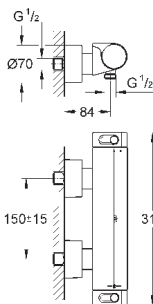

Grotherm 2000

Термостат для душа, DN 15

настенный монтаж

100% GROHE CoolTouch корпус изделия

+ S-образные эксцентрики

GROHE StarLight хромированная поверхность

GROHE Aqua Paddle эргономичные рукоятки

GROHE SafeStop стопор безопасности при 38°C

GROHE SafeStop Plus опционно ограничитель температуры на 43°C,
включен

GROHE TurboStat встроенный термоэлемент

встроенный стопор смешанной воды

рукоятка регулировки напора с кнопкой для экономии воды

GROHE EcoButton

и индивидуально устанавливаемым стопором

Carbodur керамический вентиль 1/2", 180°

отвод для душа снизу 1/2"

встроенные обратные клапаны

грязеулавливающие фильтры

с защитой от обратного потока

дополнительная опция: GROHE EasyReach полочка (18 608 001)

GROHE EcoJoy Технология совершенного потока

при уменьшенном расходе воды