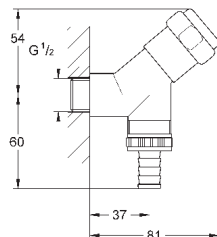

GROHE УГЛОВЫЕ ВЕНТИЛИ WAS

Артикул

Цвет

Цена брутто /
РРЦ с НДС, €

41 010 000

хром

16,80

WAS подсоединительный вентиль 1/2"
настенный монтаж
обратный клапан
с защитой от обратного потока
GROHE StarLight поверхность