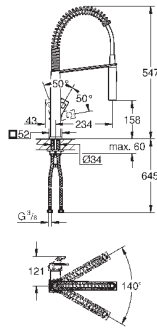

Артикул

Цвет

Цена брутто /
РРЦ с НДС, €

31 395 000
31 395 DC0

хром
суперсталь

549,60
714,00

Eurocube

Смеситель однорычажный для мойки, DN 15

монтаж на одно отверстие

GROHE StarLight поверхность

GROHE SilkMove керамический картридж 28 мм

автоматический переключатель

аэратор/**SpeedClean** душевая струя

автоматическое возвратное переключение на ламинарный режим струи

поворотный излив

область поворота 140°

кронштейн с углом поворота 360°

с защитой от обратного потока

гибкая подводка

применимо для установки под полку

система быстрого монтажа