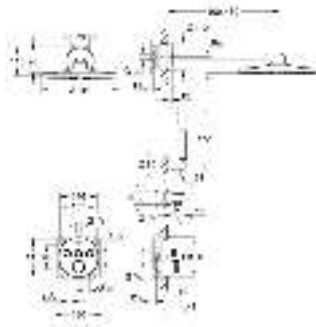

Grotherm SmartControl

Набор для комплектации душа с Rainshower SmartActive 310

включает в себя:

Встраиваемый термостат с 3 кнопками управления

Grotherm SmartControl Комплект верхней монтажной части

(29 121 000)

GROHE Rapido SmartBox 35 600 000 (универсальная встраиваемая часть)

Rainshower 310 Верхний душ с 2 режимами струи (26 475), душевой

кронштейн 400 мм и встраиваемая часть (26 483 000)

Euphoria Cosmopolitan Stick Ручной душ (27 367)

Rainshower Настенный держатель (27 074 000)

Rainshower подключение для душевого шланга 1/2" (27 057 000)

душевой шланг Silverflex 1.500 мм (28 364)

13 278 002

хром

94,80

Eurodisc Cosmopolitan

Излив для ванны

настенный монтаж

GROHE StarLight хромированная поверхность

аэратор

внешняя резьба 1/2"

вынос 170 мм

минимальное давление 1,0 бар

13 279 002

хром

110,40

Eurodisc Cosmopolitan

Излив для ванны

настенный монтаж

GROHE StarLight хромированная поверхность

аэратор

автоматический переключатель: ванна/душ

со встроенной соединительной деталью

внешняя резьба 1/2"

вынос 170 мм