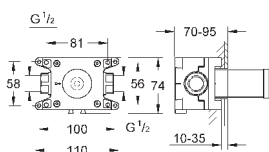

35 034 000

210,00

Grohtherm F
Встраиваемый механизм для подключения душевого шланга 27 621 000
Для модульной установки системы Grohtherm Custom Shower
Встраиваемый корпус с защитным коробом
Водонепроницаемое уплотнение для монтажа
Смывной клапан
Для обмуровки и сухого монтажа
точки крепления для монтажа перед стеной или стеной-перегородкой
корпус из латуни с низким содержанием цинка
соединения 1/2"
глубина монтажа 70-95 мм