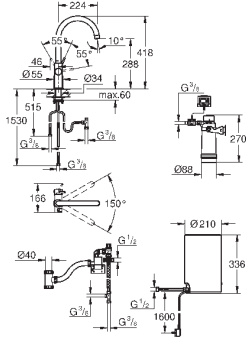

Артикул

Цвет

Цена брутто /
РРЦ с НДС, €

30 083 001	хром	1 560,00
30 083 DC1	суперсталь	1 776,00
30 083 DA1	теплый закат	1 980,00
30 083 DL1	теплый закат, матовый	2 064,00
30 083 A01	темный графит	1 980,00
30 083 AL1	темный графит, матовый	2 064,00

GROHE Red Duo

Смеситель и бойлер M-size

включает в себя:

GROHE Red Duo однорычажный смеситель для мойки

монтаж на одно отверстие

C-образный излив

GROHE ChildLock кнопка для безопасного открывания кипящей воды

TÜV сертифицированная тройная защита от случайной активации кипящей воды

GROHE StarLight хромированная поверхность

GROHE SilkMove керамический картридж **28 мм**

Теплоизолированный трубкообразный излив

область поворота 150°

раздельные водотоки внутри излива

гибкая подводка

подключение для бойлера GROHE Red

GROHE Red бойлер M-size

резервуар для кипящей и горячей воды

3 литра 100° C кипящей воды

Общая емкость 4 литра

давление: 1-7 бар

гибкие шланги подключения и выход для кипящей воды

Одобрено в CE

напряжение подключения 230 V 50 Hz

потребляемая мощность 2100 Вт

потребляемая мощность в режиме ожидания 15 Вт

класс энергопотребления A

GROHE Red Фильтр с головкой для фильтра

для защиты бойлера от накипи

Ресурс 600 л при жесткости воды 20° dKH

5-ступенчатая фильтрация

счетчик расхода фильтрованной воды