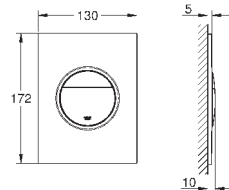

37 601 000	хром	88,80
37 601 P00	матовый хром	88,80
37 601 SH0	альпин-белый	73,20
37 601 DC0	суперсталь	162,00
37 601 BE0	никель глянец	162,00
37 601 EN0	матовый никель	162,00
37 601 GL0	холодный рассвет	162,00
37 601 GN0	холодный рассвет, матовый	162,00
37 601 DA0	теплый закат	162,00
37 601 DL0	теплый закат, матовый	162,00
37 601 A00	темный графит	162,00
37 601 AL0	темный графит, матовый	162,00

Nova Cosmopolitan S

Накладная панель

2 объема смыва или прерывание смыва старт/стоп
для пневматического смывного клапана
GD 2 смывной бачок

вертикальный монтаж

130 x 172 мм

из ABS

GROHE StarLight хромированная поверхность

GROHE EcoJoy Технология совершенного потока

при уменьшенном расходе воды

панель смыва с магнитным держателем и крепежным кронштейном в
комплекте

совместима с Rapid SLX

для установки на Rapid SL и Uniset со смывным бачком GD 2 необходимо
заказать ревизионный короб 40 911 000 (приобретается отдельно)