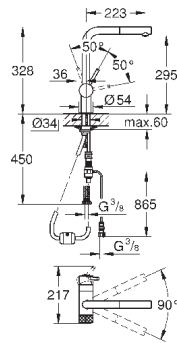

GROHE BLUE PURE

Артикул

Цвет

Цена брутто /
РРЦ с НДС, €

31 721 000
31 721 DC0

хром
суперсталь

472,80
544,80

GROHE Blue Pure Minta

Смеситель однорычажный для мойки с функцией очистки водопроводной воды
монтаж на одно отверстие

L-образный излив

выдвижной излив с аэратором

отдельная рукоятка для фильтрованной воды

керамический вентиль 1/2"

GROHE StarLight хромированная поверхность

GROHE SilkMove керамический картридж Ø 46 мм

поворотный трубкообразный излив

область поворота 90°

отдельные водотоки для питьевой и водопроводной воды

гибкая подводка

фильтры и переходники к ним приобретаются отдельно

можно использовать с 40 438 001 - фильтр с переходником и счетчиком