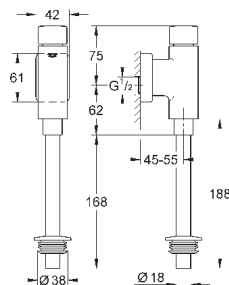

37 346 000

хром

91,20

Rondo

Смывное устройство для писсуара
подключение 1/2"

из латуни
без предохранителя
GROHE StarLight хромированная поверхность
с клавишей управления и отводным штуцером
Регулируемый объем смыва 1.0 - 4.0 л
с подвижной розеткой
смывная трубка 200 мм
внутреннее соединение
минимальное давление 0,5 бар
максимальное давление 10 бар

37 036 000

хром

16,80

Сливная трубка для писсуара
Ø 18 мм
200 мм

из латуни
хромированная
изгиб 10 мм

37 037 000

хром

18,60

изгиб 20 мм

37 038 000

хром

21,00

Сливная трубка для писсуара
Ø 18 мм
200 мм

из латуни
хромированная
изгиб 30 мм

37 039 000

хром

22,80

то же, изгиб 40 мм