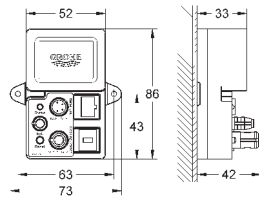

Соединительные кабели для соединения

с источником питания (каждый по 5 м)

Одобрено в CE

bluetooth, электропитание: 12 V

bluetooth, частота: 2.4 GHz

bluetooth-диапазон (10 м) варьируется в зависимости от используемых для стен материалов и толщины стен между передатчиком и приемником требуется базовый блок 2.0 Bluetooth (36 397 000) - заказывается отдельно управление по bluetooth (Bluetooth V2.1 или более поздние версии)

Операционная система Android

операционная система: начиная с версии 2.3.3

плотность пикселей: 160 dpi минимальный

Разрешение экрана: 320 x 470 пикселей

Операционная система iOS (Apple)

iPod touch 4/5, iPhone 4/5, iPad/ iPad mini**

Операционная система Apple: версия iOS 6.0 или более поздней версии

Мобильных устройств и GROHE SPA F-digital deluxe App*** не входит в комплект поставки и заказывается отдельно через уполномоченного Apple / iTunes или Google Play

* The Bluetooth торговая марка и логотип, зарегистрированные Bluetooth SIG, Inc. и может быть использовано с продукцией Grohe AG. За использование других торговых марок Grohe AG ответственности не несёт

** Apple, логотип Apple, iPod, iPod Touch, iPhone и iTunes торговые марки Apple Inc., зарегистрированные в США и других странах. Apple не несёт ответственности за функционирование и совместимость с другими устройствами.

*** Доступно в iTunes или Google Play