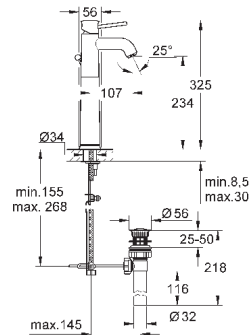

металлический рычаг

GROHE Longlife керамический картридж 28 мм

GROHE StarLight хромированная поверхность

аэратор

без донного клапана

гибкая подводка

система быстрого монтажа

32 868 000