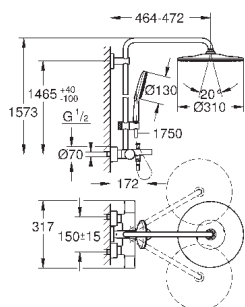

26 652 000

хром

886,80

Аналогичный продукт, с ограничителем потока GROHE EcoJoy 9,5 л/мин

26 657 000

хром

1 020,00

Rainshower SmartActive 310