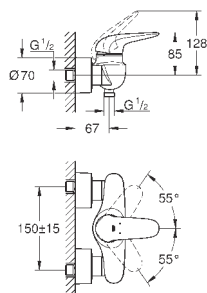

23 722 003
23 722 LS3

хром
белая луна/хром

111,60
150,00

Eurostyle
Смеситель однорычажный для душа, DN 15

настенный монтаж
металлический рычаг (без отверстия)
GROHE SilkMove керамический картридж 35 мм
с ограничителем температуры
GROHE StarLight хромированная поверхность
регулировка расхода воды
встроенный запорный клапан в душевом отводе 1/2"
скрытые S-образные эксцентрики
отражатели из металла
с защитой от обратного потока