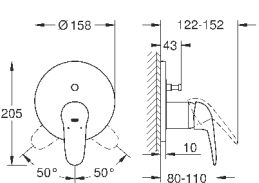

24 047 003	хром	138,00
24 047 LS3	белая луна	180,00

Eurostyle

Смеситель однорычажный с переключателем на 2 положения

комплект верхней монтажной части для
GROHE Rapido SmartBox 35 600 000 (универсальная встраиваемая часть)

GROHE SilkMove керамический картридж Ø 46 мм

GROHE StarLight хромированная поверхность
с настенными розетками **GROHE FastFixation** (скрытые
эксцентрики, уплотнение, скрытый монтаж)

металлическая накладная панель, регулируемая на 6°

металлический рычаг

автоматический переключатель на 2 положения

распределение расхода:

выход В = 27 л/мин,

выход С = 27 л/мин

без встраиваемой части

35 600 000		72,00
GROHE Rapido SmartBox Универсальная встроенная часть