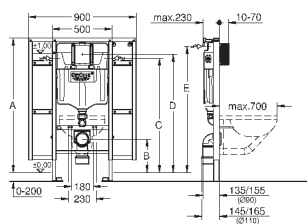

A	1080	1130
B	230	280
C	910	960
D	850	1000
E	1010	1060

смывной бачок GD 2, 6 - 9 л, со следующими характеристиками:
заводская настройка 6 л и 3 л
Пневматический смывной клапан с тремя режимами слива: 2-х объёмный, старт/стоп, или непрерывный
Подключение воды слева, справа и сзади
Арматурная группа I
с изоляцией от конденсационной влаги
подключение воды DN 15
во время сборки не требуется дополнительного инструмента
для монтажа инспекционного короба
для вертикального или горизонтального монтажа

с настенными уголками 38 558 00M для монтажа перед стеной
для монтажа маленьких смывных панелей необходимо заказать ревизионный короб 40 911 000 (приобретается отдельно)