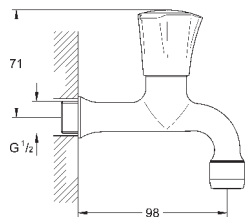

Артикул

Цвет

Цена брутто /
РРЦ с НДС, €

30 098 001

хром

34,80

Costa L
Настенный вентиль, DN 15
настенный монтаж
металлическая рукоятка
с теплоизоляцией
привинчивающаяся
маркировка: синяя
GROHE StarLight поверхность
аэратор
вентили Longlife