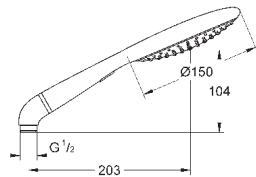

GROHE RAINSHOWER

Артикул

Цвет

Цена брутто /
РРЦ с НДС, €

27 272 000

хром

108,00

Rainshower Solo 150

Ручной душ, 2 вида струй
Rain, SmartRain

Эко функция - ограничение расхода воды
Угловой переходник для комбинации ручных
душей с душевыми гарнитурами

GROHE EcoJoy Технология совершенного потока
при уменьшенном расходе воды

GROHE DreamSpray превосходный поток воды

GROHE StarLight хромированная поверхность
система **SpeedClean** против известковых отложений

внутренний охлаждающий канал для продолжительного срока службы
универсальное крепление, подходящее к любому стандартному шлангу
может использоваться с проточным водонагревателем

27 273 001

хром

212,40