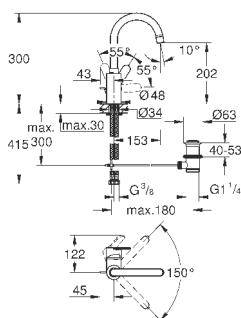

класс шума I по DIN 4109

23 043 003

хром

166,80

Eurostyle Cosmopolitan

Смеситель однорычажный для раковины 1/2" L-Size

монтаж на одно отверстие

металлический рычаг