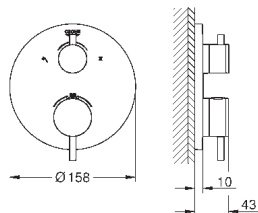

24 135 003	хром	625,20
24 135 DC3	суперсталь	874,80
24 135 GL3	холодный рассвет	937,20
24 135 DA3	теплый закат	937,20
24 135 AL3	темный графит, матовый	999,60

Atrio

Термостат для душа с переключателем на 2 положения

комплект верхней монтажной части для

GROHE Rapido SmartBox 35 600 000 (универсальная встраиваемая часть)

GROHE TurboStat встроенный термoelement

GROHE StarLight хромированная поверхность

с настенными розетками **GROHE FastFixation** (скрытые эксцентрики, уплотнение, скрытый монтаж)

металлическая накладная панель, регулируемая на 6°

графическое изображение: верхний душ и ручной душ

GROHE SafeStop стопор безопасности при 38°C

GROHE SafeStop Plus опционно ограничитель температуры на 43°C / 46°C, включен

GROHE AquaDimmer, встроенный переключатель

металлические рукоятки

распределение расхода:

выход B = 27 л/мин,

выход C = 30 л/мин

без встраиваемой части

35 600 000		72,00
GROHE Rapido SmartBox Универсальная встраиваемая часть