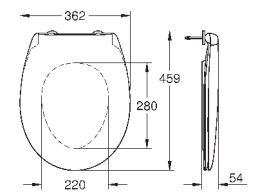

39 492 000

альпин-белый

44,09

**Керамика Вау
Сиденье для унитаза**

с крышкой
быстросъемное сиденье
съёмное
материал: Дюропласт
с креплением
совместимо со всеми унитазами Керамики Вау
168 шт. на паллете