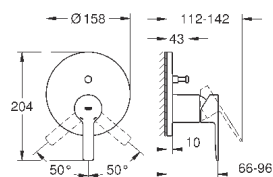

24 064 001	хром	200,40
24 064 DC1	суперсталь	280,80
24 064 AL1	темный графит, матовый	315,60

Lineare

Смеситель однорычажный с переключателем на 2 положения

комплект верхней монтажной части для
GROHE Rapido SmartBox 35 600 000 (универсальная встраиваемая часть)
GROHE SilkMove керамический картридж Ø 46 мм
GROHE StarLight хромированная поверхность
с настенными розетками **GROHE FastFixation** (скрытые
эксцентрики, уплотнение, скрытый монтаж)
металлическая накладная панель, регулируемая на 6°
металлический рычаг
автоматический переключатель на 2 положения
распределение расхода:
выход В = 27 л/мин,
выход С = 27 л/мин
без встраиваемой части

35 600 000		72,00
GROHE Rapido SmartBox Универсальная встроенная часть