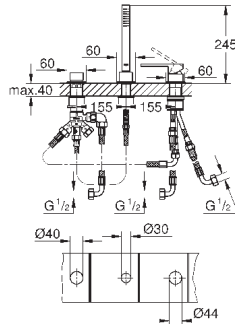

new

29 307 003
29 307 DC3
29 307 AL3

хром
суперсталь
темный графит, матовый

843,60
1 147,74
1 311,70

GROHE Plus
Смеситель однорычажный для ванны на 4 отверстия
GROHE SilkMove керамический картридж 35 мм с ограничителем температуры
GROHE StarLight хромированная поверхность включает в себя:
излив с ламинарной струей
элемент управления однорычажного смесителя
металлический рычаг
переключатель ванна/душ
Euphoria Cube Ручной душ 6,6 л/мин
металлический душевой шланг 2000 мм
гибкая подводка
подключение для душевого шланга с защитой от обратного потока
может быть использован с 29 037 002
минимальное давление 1,0 бар

new

23 845 003

хром

697,20

GROHE Plus
Смеситель однорычажный для ванны на 3 отверстия
Монтаж на 3 отверстия
GROHE SilkMove керамический картридж 35 мм с ограничителем температуры
GROHE StarLight хромированная поверхность включает в себя:
элемент управления однорычажного смесителя
переключатель ванна/душ без излива (19 035)
Euphoria Cube Ручной душ 7.6 л/мин
металлический душевой шланг 2000 мм
гибкая подводка
подключение для душевого шланга с защитой от обратного потока
может быть использован с 29 037 002
для комбинации 28 990 / 28 991
минимальное давление 1,0 бар

new

23 846 003
23 846 DC3
23 846 AL3

хром
суперсталь
темный графит, матовый

1 560,00
2 114,62
2 416,69