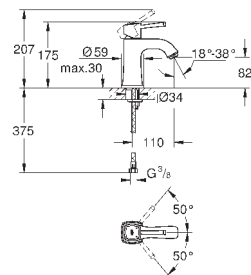

23 310 000
23 310 IGO

хром
хром/золото

330,00
423,60

Grandera
Смеситель однорычажный для раковины DN 15 M-Size

монтаж на одно отверстие
GROHE SilkMove керамический картридж 28 мм
ограничитель температуры
GROHE StarLight хромированная поверхность
GROHE EcoJoy Технология совершенного потока
при уменьшенном расходе воды
GROHE FastFixation быстрая монтажная система
GROHE AquaGuide регулируемый аэратор 5,7 л/мин
без донного клапана
гибкая подводка
минимальное давление 1,0 бар