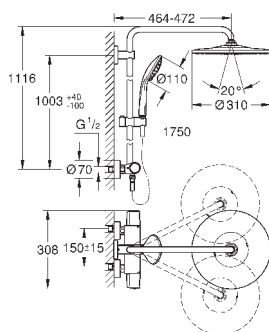

Euphoria System 310

Душевая система с термостатом для настенного монтажа

включает в себя:

горизонтальный поворотный душевой

кронштейн 450 мм

настенный термостат с аквадиммером

выбор между:

Rainshower Mono 310 Верхний душ (26 561)

душевая струя

GROHE PureRain

с шаровым шарниром

угол поворота ± 15°

ручной душ Euphoria 110 Massage (27 221 000)

регулируется по высоте с помощью

скользящего элемента

душевой шланг 1750 мм (28 388 000)

GROHE TurboStat встроенный термозащитный элемент

GROHE SafeStop стопор безопасности при 38°C

GROHE SafeStop Plus опционно ограничитель температуры на 43°C,

включен

GROHE CoolTouch Полностью исключается вероятность

ожога о внешнюю поверхность смесителя

GROHE MetalGrip эргономичная металлическая рукоятка

GROHE DreamSpray превосходный поток воды

GROHE StarLight хромированная поверхность

GROHE SprayDimmer

GROHE FastFixation (регулируемое верхнее крепление)

внутренний охлаждающий канал для продолжительного срока службы

система **SpeedClean** против известковых отложений

Twistfree против перекручивания шланга

совместим с проточным водонагревателем **только** выше 18 кВт/ч, а также с

накопительным водонагревателем (см. Техническую информацию)

минимальный расход воды 7л/мин

дополнительная опция: полочка GROHE EasyReach (26 362)

профессиональная серия