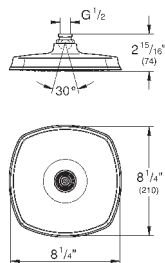

Rainshower Grandera 210

Верхний душ с одним режимом

Rain

металл

GROHE EcoJoy 6.6 л/мин

GROHE DreamSpray превосходный поток воды

GROHE StarLight хромированная поверхность

система **SpeedClean** против известковых отложений

может использоваться с проточным водонагревателем

минимальное давление 1,0 бар