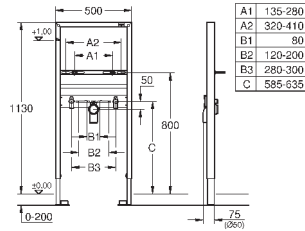

GROHE RAPID SL ДЛЯ РАКОВИНЫ И БИДЕ

Артикул

Цвет

Цена брутто /
РРЦ с НДС, €

38 554 001

120,00

Rapid SL

Инсталляция для раковины, для смесителей на одно отверстие с шумоизоляцией

монтажная высота 1,13 м

для монтажа перед стеной или стеной перегородкой самонесущая стальная рама с

порошковым напылением

подготовлена для облицовки

фиксированные подключения

быстрая регулировка по высоте

крепежный материал

проверено -TUEV

болты-держатели для раковины M10, с

креплением для керамики

расстояние между болтами изменяется

смывное колено, выдерживающее

высокую температуру, DN 50

уплотнение Ø 32 мм

2 звукоизоляционных подключения

смесителя DN 15

для монтажа перед стеной необходимо заказать настенные уголки

38 558 00M (продаются отдельно)