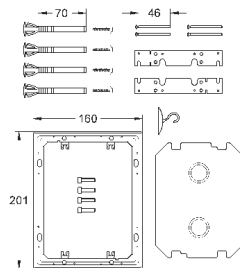

38 957 000

хром

100,80

Монтажный набор

для установки со всеми панелями смыва GROHE Skate Cosmopolitan со

стеклянной поверхностью

для GD 2 и смывного бачка 80 мм

пластиковая монтажная рама, хромированная

толщина плитки не менее 8 мм

для вертикального или горизонтального монтажа

защитная панель

демонтажный механизм для накладной панели

крепежный материал