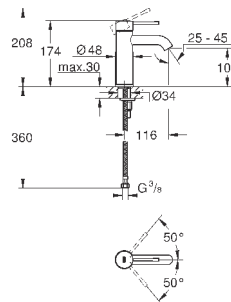

23 590 001	хром	138,00
23 590 DC1	суперсталь	211,20
23 590 BE1	никель глянец	225,60
23 590 EN1	матовый никель	241,20
23 590 GL1	холодный расцвет	225,60
23 590 GN1	холодный расцвет, матовый	241,20
23 590 DA1	теплый закат	225,60
23 590 DL1	теплый закат, матовый	241,20
23 590 A01	темный графит	225,60
23 590 AL1	темный графит, матовый	241,20

Essence

Смеситель однорычажный для раковины DN 15 S-Size

монтаж на одно отверстие
металлический рычаг

GROHE SilkMove керамический картридж 28 мм
с ограничителем температуры

GROHE StarLight хромированная поверхность

GROHE EcoJoy - 5,7 л/мин

GROHE AquaGuide регулируемый аэратор

GROHE FastFixation Plus Система монтажа

без донного клапана

гибкая подводка