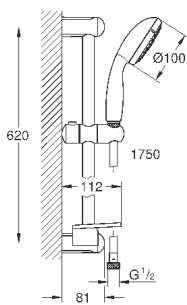

27 600 001

хром

69,60

Tempesta 100

Душевой гарнитур, 3 вида струй

включает в себя:

- ручной душ (28 419)
- душевая штанга, 600 мм (27 523)
- душевой шланг Relexaflex 1750 мм 1/2" x 1/2" (28 154)
- Полочка **GROHE EasyReach** (27 596)

GROHE EcoJoy ограничитель расхода воды 9,5 л/мин
GROHE DreamSpray превосходный поток воды
GROHE StarLight хромированная поверхность
система **SpeedClean** против известковых отложений
внутренний охлаждающий канал для продолжительного срока службы
ShockProof силиконовое кольцо, предотвращающее повреждение поверхности при падении ручного душа
может использоваться с проточным водонагревателем
минимальное давление 1,0 бар

27 927 001

хром

69,60

то же, без ограничения расхода воды