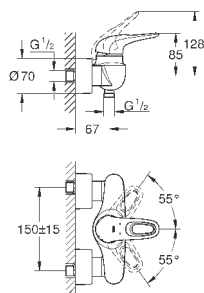

23 720 003
23 720 LS3

хром
белая луна/хром

103,20
133,20

Eurostyle
Смеситель однорычажный для биде DN 15 S-Size

монтаж на одно отверстие
металлический рычаг (без отверстия)
GROHE SilkMove керамический картридж 35 мм
регулировка расхода воды
с ограничителем температуры
GROHE StarLight хромированная поверхность
GROHE EcoJoy - 5,7 л/мин
GROHE FastFixation быстрая монтажная система
с шаровым шарниром
сливной гарнитур 1 1/4"
гибкая подводка