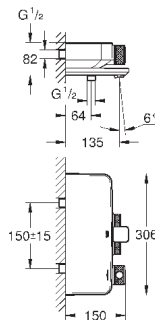

Артикул

Цвет

Цена брутто /
РРЦ с НДС, €

new

33 553 003
33 553 DC3
33 553 AL3

хром
суперсталь
темный графит, матовый

307,20
417,36
476,96

GROHE Plus

Смеситель однорычажный для ванны, DN 15

настенный монтаж

металлический рычаг

GROHE SilkMove керамический картридж 35 мм

с ограничителем температуры

GROHE StarLight хромированная поверхность

автоматический переключатель: ванна/душ

аэратор

отвод для душа 1/2"

встроенный обратный клапан

скрытые S-образные эксцентрики

с защитой от обратного потока

минимальное давление 1,0 бар

34 718 000

хром

381,60

Grohtherm SmartControl

Термостат для ванны, DN 15

настенный монтаж

GROHE CoolTouch Полностью исключается вероятность

ожога о внешнюю поверхность смесителя

GROHE StarLight хромированная поверхность

GROHE SafeStop стопор безопасности при 38°C

GROHE SafeStop Plus опционно ограничитель температуры на 43°C,

включен

GROHE TurboStat встроенный термоэлемент

ProGrip эргономичные рукоятки с рифленной поверхностью

SmartControl нажать для вкл/выкл, повернуть для увеличения напора

воды от режима EcoJoy до максимального напора воды

встроенная полочка **GROHE EasyReach**

отвод для душа снизу 1/2"

излив для ванны с аэратором

встроенные обратные клапаны и грязеулавливающие фильтры

с защитой от обратного потока

new

33 547 003

хром

344,40

GROHE Plus

Смеситель однорычажный для ванны, DN 15

настенный монтаж

металлический рычаг

GROHE SilkMove керамический картридж 35 мм

с ограничителем температуры

GROHE StarLight хромированная поверхность

автоматический переключатель: ванна/душ

аэратор

отвод для душа 1/2"

встроенный обратный клапан

скрытые S-образные эксцентрики

с защитой от обратного потока

с душевым набором

включает в себя:

ручной душ Euphoria Cube Stick (27 698 000)