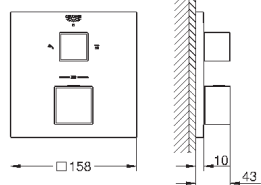

Артикул

Цвет

Цена брутто /
РРЦ с НДС, €

24 094 000 **хром** **212,40**

Eurocube

Смеситель однорычажный с переключателем на 3 положения

комплект верхней монтажной части для
GROHE Rapido SmartBox 35 600 000 (универсальная встраиваемая часть)

GROHE SilkMove керамический картридж Ø 46 мм
с настенными розетками **GROHE FastFixation** (скрытые
эксцентрики, уплотнение, скрытый монтаж)
металлическая накладная панель, регулируемая на 6°
металлический рычаг

переключатель на 3 положения

распределение расхода:

выход A = 27 л/мин

выход B = 27 л/мин

выход C = 27 л/мин

без встраиваемой части

35 600 000 **72,00**

GROHE Rapido SmartBox Универсальная встраиваемая часть

24 153 000 **хром** **462,00**

24 153 DC0 **суперсталь** **634,80**

24 153 AL0 **темный графит, матовый** **724,80**

Grohtherm Cube

Термостат для душа с переключателем на 1 положение

комплект верхней монтажной части для
GROHE Rapido SmartBox 35 600 000 (универсальная встраиваемая часть)

GROHE TurboStat встроенный термоэлемент
с настенными розетками **GROHE FastFixation** (скрытые
эксцентрики, уплотнение, скрытый монтаж)
металлическая накладная панель, регулируемая на 6°

GROHE SafeStop стопор безопасности при 38°C

GROHE SafeStop Plus опционно ограничитель температуры на 43°C / 46°C,
включен

встроенные обратные клапаны и грязеулавливающие фильтры
керамический запорный вентиль, 120°

распределение расхода:

выход B = 27 л/мин,

выход C = 30 л/мин

без встраиваемой части

35 600 000 **72,00**

GROHE Rapido SmartBox Универсальная встраиваемая часть

24 154 000 **хром** **513,60**

24 154 DC0 **суперсталь** **706,80**

24 154 AL0 **темный графит, матовый** **807,60**

Grohtherm Cube

Термостат для душа с переключателем на 2 положения

комплект верхней монтажной части для
GROHE Rapido SmartBox 35 600 000 (универсальная встраиваемая часть)