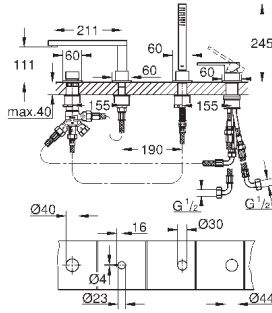

new

29 307 003
29 307 DC3
29 307 AL3

хром
суперсталь
темный графит, матовый

843,60
1 147,74
1 311,70

GROHE Plus
Смеситель однорычажный для ванны на 4 отверстия
GROHE SilkMove керамический картридж 35 мм с ограничителем температуры
GROHE StarLight хромированная поверхность включает в себя:
излив с ламинарной струей
элемент управления однорычажного смесителя
металлический рычаг
переключатель ванна/душ
Euphoria Cube Ручной душ 6,6 л/мин
металлический душевой шланг 2000 мм
гибкая подводка
подключение для душевого шланга с защитой от обратного потока
может быть использован с 29 037 002
минимальное давление 1,0 бар

new