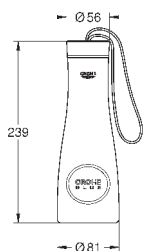

GROHE АКСЕССУАРЫ ДЛЯ GROHE BLUE

Артикул

Цвет

Цена брутто /
PPC с НДС, €

40 848 000

10,49

GROHE Blue

Бутылка для питьевой воды

Бутылка для питьевой воды из тритана с логотипом GROHE Blue не содержит Бисфенол А
крышка с ремешком
объем 500 мл