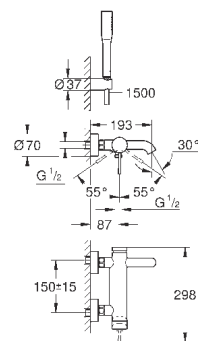

с душевым набором

включает в себя:

ручной душ Euphoria Cosmopolitan Stick (27 400 000) 6,6 л/мин

Euphoria Cosmopolitan Stick Ручной душ (27 367)

держатель для душа Tempesta 100 /Cosmopolitan (27594000)

душевой шланг Silverflex 1.500 мм (28 364)

минимальное давление 1,0 бар