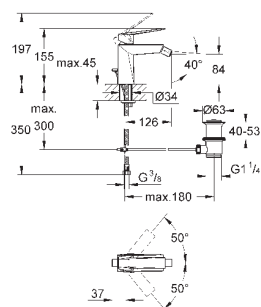

23 117 000	хром	598,80
23 117 DC0	суперсталь	889,20
23 117 AL0	темный графит, матовый	1 016,40

Allure Brilliant
Смеситель однорычажный для биде
DN 15
M-Size
монтаж на одно отверстие
GROHE SilkMove керамический картридж 28 мм
ограничитель температуры
GROHE StarLight хромированная поверхность
GROHE FastFixation быстрая монтажная система
аэратор с шаровым шарниром
сливной гарнитура 1 1/4"
гибкая подводка