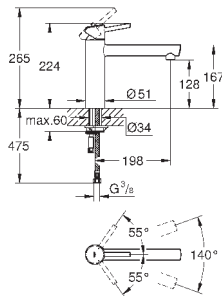

31 128 001

хром

188,40

31 128 DC1

суперсталь

243,60

Concetto

Смеситель однорычажный для мойки, DN 15

средний излив

монтаж на одно отверстие

GROHE StarLight поверхность

GROHE SilkMove керамический картридж 35 мм

аэратор, регулировка расхода воды, поворотный литой излив

область поворота 140°, гибкая подводка, система быстрого монтажа

минимальное давление 1,0 бар