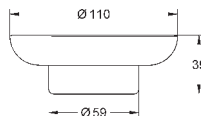

40 368 001	прозрачное стекло	7,48

Essentials Мыльница

материал: стекло

подходит для держателей:

Essentials (40 369 xx1)

Essentials Cube (40 508)

Vau Cosmopolitan (40 585)

Essentials Authentic (40 652)