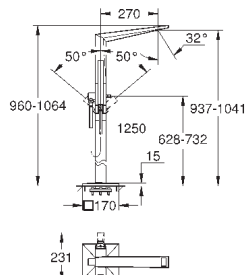

23 119 001

хром

2 508,00

Allure Brilliant

Смеситель однорычажный для ванны 1/2", напольный монтаж

комплект верхней монтажной части для 45 984

без встраиваемой части

GROHE SilkMove керамический картридж Ø 46 мм

GROHE StarLight хромированная поверхность

автоматический переключатель: ванна/душ

излив со встроенным аэратором

ручной душ Euphoria Cube+ 6,5 л/мин

душевой шланг Silverflex 1.250 мм

вынос 270 мм

встроенный обратный клапан в душевом отводе 1/2"

держатель ручного душа

с защитой от обратного потока