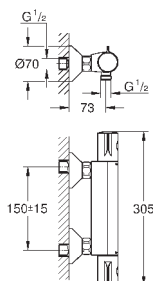

34 558 000

хром

168,00

Grohtherm 800
Термостат для душа, DN 15
настенный монтаж
GROHE StarLight хромированная поверхность
GROHE SafeStop стопор безопасности при 38°C
GROHE SafeStop Plus опционно ограничитель температуры на 43°C,
включен
GROHE TurboStat встроенный термоэлемент
встроенный стопор смешанной воды
рукоятка регулировки напора с кнопкой для экономии воды **GROHE EcoButton**
и индивидуально устанавливаемым стопором
керамический вентиль 1/2", 180°
отвод для душа снизу 1/2"
грязеулавливающие фильтры
встроенные обратные клапаны
с защитой от обратного потока
скрытые S-образные эксцентрики
металлическая розетка
GROHE EcoJoy Технология совершенного потока
при уменьшенном расходе воды