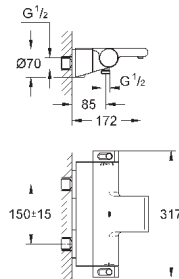

34 464 001

хром

379,20

Grohtherm 2000

Термостат для ванны, DN 15

настенный монтаж

100% GROHE CoolTouch корпус изделия
+ S-образные эксцентрики

GROHE StarLight хромированная поверхность

GROHE Aqua Paddle эргономичные рукоятки

GROHE SafeStop стопор безопасности при 38°C

GROHE SafeStop Plus опционно ограничитель температуры на 43°C,
включен

GROHE TurboStat встроенный термоэлемент

встроенный стопор смешанной воды

GROHE AquaDimmer Plus многофункциональный

- встроенная кнопка с функцией экономии воды для душа

- регулировка расхода

- переключатель: ванна/душ

отвод для душа снизу 1/2"

GROHE XL Waterfall

регулятор струи

встроенные обратные клапаны

грязеулавливающие фильтры

с защитой от обратного потока

скрытые S-образные эксцентрики, CoolTouch розетки с уплотнением к стене

GROHE EasyReach полочка съемная

съемная

GROHE EcoJoy Технология совершенного потока

при уменьшенном расходе воды