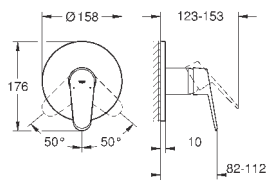

Eurodisc Cosmopolitan

Смеситель однорычажный для душа

комплект верхней монтажной части для

GROHE Rapido SmartBox 35 600 000 (универсальная встраиваемая часть)

GROHE SilkMove керамический картридж Ø 46 мм

GROHE StarLight хромированная поверхность

с настенными розетками **GROHE FastFixation** (скрытые

эксцентрики, уплотнение, скрытый монтаж)

металлическая накладная панель, регулируемая на 6°

металлический рычаг

распределение расхода:

выход В или С = 30 л/мин

без встраиваемой части

35 600 000

GROHE Rapido SmartBox Универсальная встроенная часть

72,00