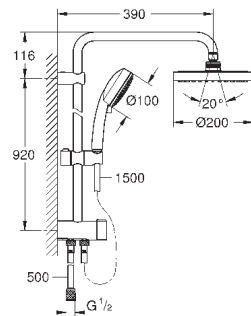

Tempesta Cosmopolitan System 200

Душевая система Flex с переключателем для настенного монтажа

включает в себя:

горизонтальный душевой кронштейн 390 мм, регулируется перед установкой
переключатель на 3 положения: верхний душ, ручной душ, верхний душ с
Есо-режимом

верхний душ Tempesta Cosmopolitan 200 (27 541)

2 режима струи (с помощью переключателя):

Rain, SmartRain

с шаровым шарниром

угол поворота $\pm 15^\circ$

ручной душ Tempesta Cosmopolitan 100 (27 573)

4 вида струй:

GROHE Rain O², Rain, Massage, Jet

регулируется по высоте с помощью

скользящего элемента

расстояние между переключателем и верхним креплением: 920 мм

Relexaflex Душевой шланг 1500 мм (28 151)

душевой шланг Relexaflex 500 мм

гибкая установка: подключение к смесителю / подключению для душевого

шланга с резьбой 1/2" душевым шлангом 500 мм

минимальный расход воды 7л/мин

GROHE DreamSpray превосходный поток воды

GROHE StarLight хромированная поверхность

система **SpeedClean** против известковых отложений

внутренний охлаждающий канал для продолжительного срока службы