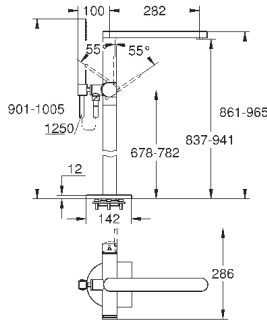

23 845 003

хром

697,20

GROHE Plus
Смеситель однорычажный для ванны на 3 отверстия
Монтаж на 3 отверстия
GROHE SilkMove керамический картридж 35 мм с ограничителем температуры
GROHE StarLight хромированная поверхность включает в себя:
элемент управления однорычажного смесителя
переключатель ванна/душ без излива (19 035)
Euphoria Cube Ручной душ 7.6 л/мин
металлический душевой шланг 2000 мм
гибкая подводка
подключение для душевого шланга с защитой от обратного потока
может быть использован с 29 037 002
для комбинации 28 990 / 28 991
минимальное давление 1,0 бар

new