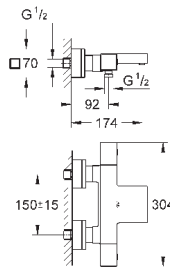

34 497 000

хром

435,60

Grohtherm Cube

Термостат для ванны, DN 15

настенный монтаж

GROHE StarLight хромированная поверхность

GROHE SafeStop стопор безопасности при 38°C

GROHE SafeStop Plus опционно ограничитель температуры на 43°C, включен

GROHE TurboStat встроенный термоэлемент

встроенный стопор смешанной воды

GROHE AquaDimmer Plus multifunctional

- **GROHE EcoButton**

(встроенная кнопка с функцией экономии воды для душа)

- регулировка расхода

- переключатель: ванна/душ

отвод для душа снизу 1/2"

GROHE XL Waterfall

регулятор струи

встроенные обратные клапаны

грязеулавливающие фильтры

с защитой от обратного потока

скрытые S-образные эксцентрики

GROHE EcoJoy Технология совершенного потока

при уменьшенном расходе воды