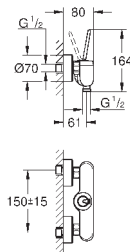

23 430 000

хром

208,80

Eurodisc Joy

Смеситель однорычажный для душа, DN 15

настенный монтаж
металлический рычаг
GROHE FeatherControl Joystick картридж
GROHE StarLight хромированная поверхность
отвод для душа снизу 1/2" со встроенным обратным клапаном
скрытые S-образные эксцентрики
с защитой от обратного потока
минимальное давление 1,0 бар