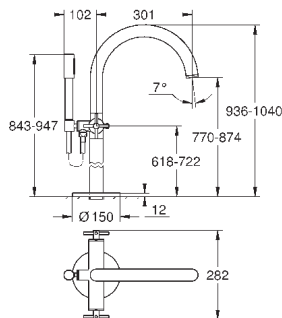

25 044 003	хром	1 968,00
25 044 DC3	суперсталь	2 772,00
25 044 GL3	холодный рассвет	2 964,00
25 044 DA3	теплый закат	2 964,00
25 044 AL3	темный графит, матовый	3 168,00

Atrio
Смеситель для ванны, 1/2"
монтаж на полу с высокими вертикальными подключениями (765 мм), комплект верхней монтажной части для 45 984 001
керамические вентили 1/2", 90°, **GROHE StarLight** хромированная поверхность
автоматический переключатель: ванна/душ
поворотный трубкообразный С-излив с аэратором и стопором
вынос 301 мм
встроенный обратный клапан в душевом отводе 1/2"
ручной душ Sena Stick (26 465)
держатель ручного душа, душевой шланг Silverflex 1.250 мм (28 362)
с защитой от обратного потока
с крестообразными ручьями
включены 2 набора с накладными насадками. Один с надписями „Н“ и „С“, один - без надписей.