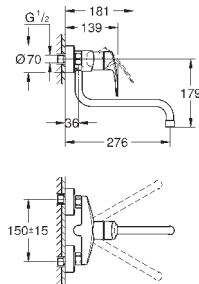

32 224 003

хром

по запросу

Eurosmart

Смеситель однорычажный для мойки, DN 15
настенный монтаж

GROHE StarLight хромированная поверхность

GROHE SilkMove керамический картридж 35 мм

аэратор