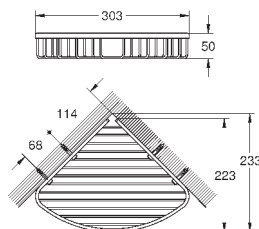

40 663 001

хром

61,12

ВauCosmopolitan
Полочка-решетка
металл
для углового монтажа
большая
Шурупы и дюбели в комплекте