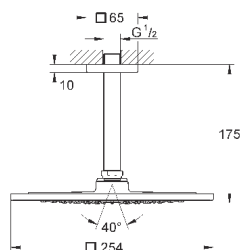

	Артикул	Цвет	Цена брутто / РРЦ с НДС, €
	40 363 000	хром	248,05
<p>Allure Дозатор жидкого мыла стекло / металл настенный монтаж объем 160 мл вместе с держателем и ёмкостью скрытое крепление GROHE StarLight хромированная поверхность</p>			
	40 278 000	хром	114,48
<p>Allure Держатель для стакана или мыльницы без стакана без мыльницы GROHE StarLight хромированная поверхность</p>			
	40 278 000	хром	114,48
<p>Allure Держатель для стакана или мыльницы без стакана без мыльницы GROHE StarLight хромированная поверхность</p>			
	40 339 000	хром	152,68
<p>Allure Кольцо для полотенца металл скрытое крепление GROHE StarLight хромированная поверхность</p>			
	40 342 000	хром	228,98
<p>Allure держатель для полотенца две рукоятки неповоротные длина 426 мм скрытое крепление GROHE StarLight хромированная поверхность</p>			
	40 341 000	хром	228,98
<p>Allure Держатель для банного полотенца 640 мм (функциональная длина 600 мм) металл скрытое крепление GROHE StarLight хромированная поверхность</p>			