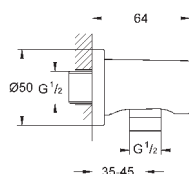

27 057 000

хром

46,80

27 057 DC0

суперсталь

70,80

27 057 LS0

белая луна/хром