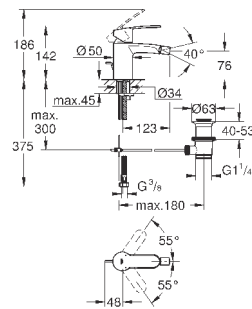

33 565 002

хром

118,80

Eurostyle Cosmopolitan
Смеситель однорычажный для биде DN 15 S-Size

монтаж на одно отверстие
металлический рычаг
GROHE SilkMove керамический картридж 35 мм
регулировка расхода воды
возможность установки мин. расхода 2,5 л/мин.
GROHE StarLight хромированная поверхность
GROHE FastFixation быстрая монтажная система
аэратор с шаровым шарниром
сливной гарнитур 1 1/4"
гибкая подводка
минимальное давление 1,0 бар
дополнительный ограничитель температуры (46 375 000)

33 566 002

хром

112,80

то же, с цепочкой