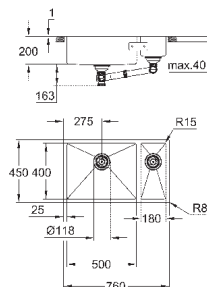

GROHE МОЙКИ ИЗ НЕРЖАВЕЮЩЕЙ СТАЛИ

Артикул

Цвет

Цена брутто /
РРЦ с НДС, €

31 574 SD1

нержавеющая сталь

263,14

K700 Под столешницу

Мойка из нержавеющей стали

модель: K700U 60-S 54.4/44.4 1.0

тип монтажа: под столешницу

материал: нержавеющая сталь AISI 304 (V2A)

толщина материала: 1 мм

GROHE StarLight поверхность

покрытие: сатиновое

GROHE Whisper

минимальный размер шкафа: 600 мм

размер: 540 x 440 мм

1 чаша: 500 x 400 x 200 мм

Внешний радиус: R16 (монтаж под столешницу)/R3 (вровень со

столешницей), внутренний радиус чаши: R15

GROHE FastFixation система быстрого монтажа

требуемый размер отверстия в столешнице для

установки мойки: 500 x 400 мм

корзинчатый вентиль: корзинка Ø 3.5"/90 мм

аксессуары вкл.: сливной гарнитур, корзинка, монтажный набор

опция: автоматический сливной клапан с нажимным механизмом

(40 986 SD0), приобретается отдельно

количество крепежных элементов в комплекте (накладной монтаж): 8

количество крепежных элементов в комплекте (монтаж под столешницу): 8

31 575 SD1

нержавеющая сталь

324,83

K700 Под столешницу

Мойка из нержавеющей стали

модель: K700U 80-S 76/45 1.5 lh

тип монтажа: стандартный встраиваемый, в один уровень со столешницей

или под столешницу

материал: нержавеющая сталь AISI 304 (V2A)

толщина материала: 1 мм

GROHE StarLight поверхность

покрытие: сатиновое

GROHE Whisper

минимальный размер шкафа: 800 мм

размер: 760 x 450 мм

1 чаша: 500 x 400 x 195 мм

полу-чаша: 180 x 400 x 200 мм

Внешний радиус: R16 (монтаж под столешницу)/R3 (вровень со

столешницей), внутренний радиус чаши: R15

GROHE FastFixation система быстрого монтажа

мойка монтируется слева

Размер отверстия для установки мойки под столешницу: 712 x 402 мм (R16)

Размер отверстия для установки мойки вровень

со столешницей: 745 x 435 мм