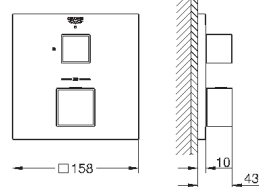

24 153 000

хром

462,00

24 153 DC0

суперсталь

634,80

24 153 AL0

темный графит, матовый

724,80

Grotherm Cube

Термостат для душа с переключателем на 1 положение

комплект верхней монтажной части для

GROHE Rapido SmartBox 35 600 000 (универсальная встраиваемая часть)

GROHE TurboStat встроенный термoelement

с настенными розетками GROHE FastFixation (скрытые

эксцентрики, уплотнение, скрытый монтаж)

металлическая накладная панель, регулируемая на 6°

GROHE SafeStop стопор безопасности при 38°C

GROHE SafeStop Plus опционно ограничитель температуры на 43°C / 46°C,

включен

встроенные обратные клапаны и грязеулавливающие фильтры

керамический запорный вентиль, 120°

распределение расхода:

выход В = 27 л/мин,

выход С = 30 л/мин

без встраиваемой части

35 600 000

72,00

GROHE Rapido SmartBox Универсальная встроенная часть