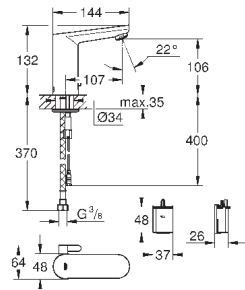

GROHE EUROSMART COSMOPOLITAN E

Артикул

Цвет

Цена брутто /
РРЦ с НДС, €

36 327 001

хром

316,80

Eurosmart Cosmopolitan E

Инфракрасная электроника для раковины 1/2" со смешиванием и с регулируемым ограничителем температуры

с инфракрасным датчиком для двусторонней связи для мониторинга, настройки и сервисного обслуживания

6V литиевая батарейка, тип CR-P2

Срок службы батарейки: прикл. 7 лет (150 включений в день)

GROHE EcoJoy - 5,7 л/мин

гибкая подводка

обратный клапан

грязеулавливающие фильтры

со встроенным электромагнитным клапаном

внешняя батарея

система быстрого монтажа

многоступенчатый указатель состояния

батарейки

7 предустановленных режимов:

- автоматический смыв

- термическая дезинфекция

- моющий режим

дополнительные функции и точные настройки с помощью

пульта дистанционного управления 36 407

Одобрено в CE

класс шума I по DIN 4109

тип защиты смесителя IP 59K

минимальное давление 1,0 бар

36 331 001

хром

320,40

то же, со сливным гарнитуром

36 422 000

хром

399,60

Eurosmart Cosmopolitan E

Инфракрасная электроника для раковины 1/2" L-Size

со смешиванием и с регулируемым ограничителем температуры

с инфракрасным датчиком для двусторонней связи для мониторинга, настройки и сервисного обслуживания

6V литиевая батарейка, тип CR-P2

Срок службы батарейки: прикл. 7 лет (150 включений в день)

GROHE StarLight поверхность

GROHE EcoJoy - 5,7 л/мин

гибкая подводка

обратный клапан

грязеулавливающие фильтры

со встроенным электромагнитным клапаном

внешняя батарея

система быстрого монтажа

многоступенчатый указатель состояния

батарейки

7 предустановленных режимов:

- автоматический смыв

- термическая дезинфекция

- моющий режим

дополнительные функции и точные настройки с помощью

пульта дистанционного управления 36 407

Одобрено в CE

класс шума I по DIN 4109

тип защиты смесителя IP 59K

минимальное давление 1,0 бар