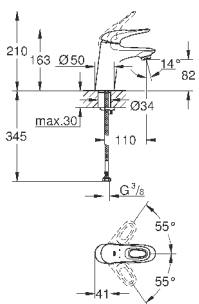

32 468 003

хром

103,20

Eurostyle

Смеситель однорычажный для раковины DN 15 S-Size

монтаж на одно отверстие
металлическая рукоятка (с отверстием)
GROHE SilkMove керамический картридж 35 мм
регулировка расхода воды
с ограничителем температуры
GROHE StarLight хромированная поверхность
GROHE EcoJoy - 5,7 л/мин
GROHE FastFixation быстрая монтажная система
без донного клапана
гибкая подводка