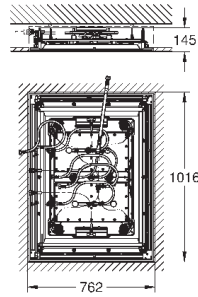

1016 мм x 762 мм x 145 мм

металл

минимальный расход воды 25 л/мин

минимальное давление 3.0 бар

1 x AquaCurtain

1 x Pure XL

1 x 2 режим струи холодный туман

2 x GROHE PureRain 400 x 190 мм

1 x 2 XL Waterfall

1 x 4 Vokoma Spray с углом регулировки 20° и комбинации

полный спектр LED-индикации: мягкий свет, меняющийся всеми цветами

радуги

Индивидуальная настройка: постоянная подсветка с возможностью выбора

цвета

источник питания для света 12 V DC

Одобрено в CE

система **SpeedClean** против известковых отложений

GROHE DreamSpray превосходный поток воды

GROHE StarLight поверхность

для подключения необходимы: монтажный набор (26 376 001), F-digital Deluxe базовый блок (26 374 000), блок Bluetooth (36 371 000) и различные удлинительные кабели все приобретается отдельно в зависимости от выбранного решения.

Конструкция потолка должна выдерживать вес изделия > 70 кг. Потолочный душ имеет 8 управляемых выходов + 1 выход на ручной душ. Таким образом, слив должен быть необходимого размера (более 100 л/мин). Более детальную информацию смотрите в инструкции и руководстве по установке.

Рекомендация: конфигурация с Grohtherm SmartControl

- 3 x Grohtherm SmartControl (29 126 000)

- 3 x GROHE Rapido SmartBox (35 600 000)

- 1 x Euphoria Cube Stick душевой набор с 1 режимом струи (26 405 000)

Этот продукт содержит встроенные светодиодные лампы, которые не могут быть заменены: класс энергоэффективности: A ++

26 376 001

хром

1 908,00

Rainshower F-Series 40"

Монтажный набор

для потолочного душа Rainshower F-Series 40" AquaSymphony

1000 мм x 745 мм x 152 мм

минимальная глубина монтажа: 167 мм

выходы для воды: латунь

соединения 1/2"

Конструкция потолка должна выдерживать вес изделия > 70 кг. Потолочный душ имеет 8 управляемых выходов + 1 выход на ручной душ. Таким образом, слив должен быть необходимого размера (более 100 л/мин). Более детальную информацию смотрите в инструкции и руководстве по установке.

27 865 000

хром

4 452,00

Rainshower F-Series 20"

Потолочный душ со встроенным источником света

Rain

508 x 508 x 59 мм

металл

полный спектр LED-индикации: мягкий свет, меняющийся всеми цветами

радуги

Индивидуальная настройка: постоянная подсветка с возможностью выбора

цвета

источник питания для света 12 V DC

Одобрено в CE

GROHE DreamSpray превосходный поток воды

GROHE StarLight хромированная поверхность

система **SpeedClean** против известковых отложений

может использоваться с проточным водонагревателем

требуется набор (29 069 000), F-digital Deluxe базовый блок (36 397 000),

Блок Bluetooth (36 371 000) и разнообразные удлинительные кабели

Этот продукт содержит встроенные светодиодные лампы, которые не могут

быть заменены: класс энергоэффективности: A +

Для более подробного планирования и информации о продукте Вы можете обратиться в ближайший к Вам сервисный центр GROHE.