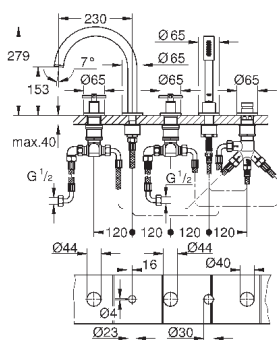

GROHE ATRIO

Артикул Цвет Цена брутто / РРЦ с НДС, €

19 923 003	хром	1 111,20
19 923 DC3	суперсталь	1 656,00
19 923 GL3	холодный рассвет	1 776,00
19 923 DA3	теплый закат	1 776,00
19 923 AL3	темный графит, матовый	1 896,00

Atrio
Комплект для ванны на 5 отверстий
керамические вентили 1/2", 90°
GROHE StarLight хромированная поверхность
включает в себя:
фиксатор для излива(смонтированный)
с крестообразными ручьями
излив для ванны с аэратором и переключателем ванна/душ
Sena ручной душ 6.6 л/мин
душевой шланг 2000 мм
гибкая подводка
подключение для душевого шланга
с защитой от обратного потока
может быть использован с 29 037 002
включены 2 набора с накладными насадками. Один с надписями „Н“ и „С“,
один - без надписей.