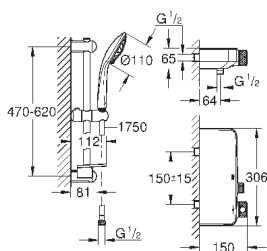

Grotherm SmartControl Термостат для душа (34 719 000)

Euphoria 110 Massage Душевой гарнитур, 900 мм (27 226 001)

34 720 000

хром

447,60

Grotherm SmartControl
Термостат для душа, DN 15 с душевым гарнитуром
включает в себя: