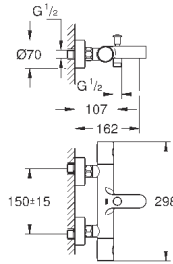

new

34 766 000

хром

254,40

Grotherm 800 Cosmopolitan
Термостат для ванны, DN 15

настенный монтаж

GROHE StarLight хромированная поверхность

GROHE MetalGrip эргономичная металлическая рукоятка

GROHE SafeStop стопор безопасности при 38°C

GROHE SafeStop Plus опционно ограничитель температуры на 43°C, включен

GROHE TurboStat встроенный термоэлемент

встроенный стопор смешанной воды

автоматический переключатель: ванна/душ

рукоятка регулировки напора с кнопкой для экономии воды **GROHE**

EcoButton

и индивидуально устанавливаемым стопором

керамический вентиль 1/2", 180°

отвод для душа снизу 1/2"

аэратор

встроенные обратные клапаны

грязеулавливающие фильтры

с защитой от обратного потока

скрытые S-образные эксцентрики

металлическая розетка

GROHE EcoJoy Технология совершенного потока

при уменьшенном расходе воды

24 057 001

хром

159,60

24 057 DC1

суперсталь

223,20

24 057 BE1

никель глянец

240,00

24 057 EN1

матовый никель

255,60

24 057 GL1

холодный рассвет

240,00

24 057 GN1

холодный рассвет,

матовый

255,60

24 057 DA1

теплый закат

240,00

24 057 DL1

теплый закат, матовый

255,60

24 057 A01

темный графит

240,00

24 057 AL1

темный графит, матовый

255,60

Essence

Смеситель однорычажный для душа

комплект верхней монтажной части для

GROHE Rapido SmartBox 35 600 000 (универсальная встраиваемая часть)

GROHE SilkMove керамический картридж Ø 46 мм

GROHE StarLight хромированная поверхность

с настенными розетками **GROHE FastFixation** (скрытые

эксцентрики, уплотнение, скрытый монтаж)

металлическая накладная панель, регулируемая на 6°

металлический рычаг

распределение расхода:

выход В или С = 30 л/мин

без встраиваемой части

35 600 000

72,00

GROHE Rapido SmartBox Универсальная встроенная часть