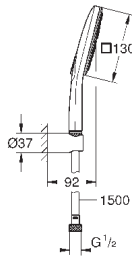

GROHE RAINSHOWER SMARTACTIVE

Артикул

Цвет

Цена брутто /
РРЦ с НДС, €

26 589 000

хром

104,40

Rainshower SmartActive 130 Cube

Душевой набор, 3 вида струй

включает в себя:

Rainshower SmartActive 130 Cube ручной душ (26 582)

держатель ручного душа (27 055)

душевой шланг Silverflex 1.500 мм (28 364)

GROHE EcoJoy ограничитель расхода воды 9,5 л/мин

GROHE DreamSpray превосходный поток воды

GROHE StarLight хромированная поверхность

система **SpeedClean** против известковых отложений

внутренний охлаждающий канал для продолжительного срока службы

Twistfree против перекручивания шланга

может использоваться с проточным водонагревателем