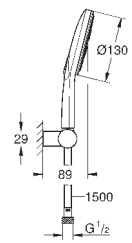

26 580 LS0

белая луна

122,40

Rainshower SmartActive 130

Душевой набор, 3 вида струй

включает в себя:

ручной душ Rainshower SmartActive 130 (26 574)

настенный держатель для душа, регулируемый (27 055)

душевой шланг Silverflex 1.500 мм (28 364)

GROHE EcoJoy ограничитель расхода воды 9,5 л/мин

GROHE DreamSpray превосходный поток воды

GROHE StarLight поверхность

система **SpeedClean** против известковых отложений

внутренний охлаждающий канал для продолжительного срока службы

Twistfree против перекручивания шланга

может использоваться с проточным водонагревателем