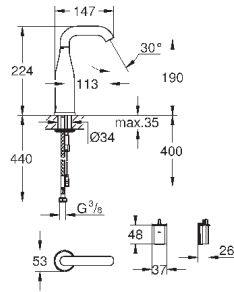

36 446 000

хром

550,80

Essence E

Инфракрасная электроника для раковины без смешивания

с инфракрасным датчиком для двусторонней связи для мониторинга, настройки и сервисного обслуживания для холодной или смешанной воды
6V литиевая батарейка, тип CR-P2
Срок службы батарейки: прикл. 7 лет (150 включений в день)

GROHE StarLight хромированная поверхность регулируемый радиус поворота 0° / 150° / 360° ламинатор с ограничением потока воды 5.0 л/мин гибкий присоединительный шланг

грязеулавливающий фильтр со встроенным электромагнитным клапаном

внешняя батарея

система быстрого монтажа

многоступенчатый указатель состояния

батарейки

7 предустановленных режимов:

- автоматический смыв
- термическая дезинфекция
- моющий режим

дополнительные функции и точные настройки с помощью пульта дистанционного управления 36 407

Одобрено в CE

класс шума I по DIN 4109

тип защиты смесителя IP 59K

минимальное давление 1,0 бар

36 447 000

хром

782,40