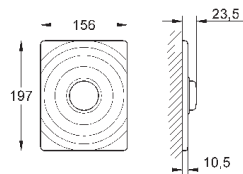

37 069 000

хром

118,80

Surf
Накладная панель
вертикальный монтаж
156 x 197 мм
для смывного устройства встроенного
монтажа 6 - 9 л
из латуни
кнопочное управление
крепежная рама
крепление скрытое
GROHE StarLight хромированная поверхность