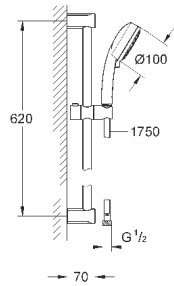

27 578 20E

хром

60,00

Tempesta Cosmopolitan 100

Душевая гарнитура, 2 вида струй

включает в себя:

ручной душ Tempesta Cosmopolitan 100 (27 571 20E)

душевая штанга, 600 мм (27 521)

душевой шланг Relexaflex 1750 мм 1/2" x 1/2" (28 154)

GROHE EcoJoy ограничитель расхода воды 5,7 л/мин.

GROHE DreamSpray превосходный поток воды

GROHE StarLight хромированная поверхность

система **SpeedClean** против известковых отложений

внутренний охлаждающий канал для продолжительного срока службы

может использоваться с проточным водонагревателем

минимальное давление 1,0 бар

27 578 002

хром

60,00

то же, без ограничения расхода воды