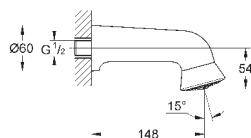

28 948 000

хром

207,60

Relexa Plus 60
Спортивный верхний душ
тяжелое литое исполнение
с защитой от кражи
резьбовое соединение 1/2"
вынос 148 мм
GROHE StarLight хромированная поверхность
система **SpeedClean** против известковых отложений