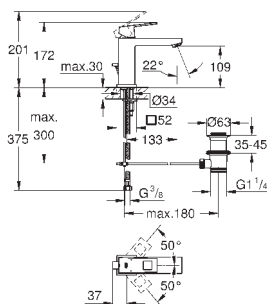

23 445 000

хром

201,60

23 445 DC0

суперсталь

296,99

23 445 AL0

темный графит, матовый

339,42

Eurocube
Смеситель однорычажный для раковины DN 15
M-Size

монтаж на одно отверстие
металлический рычаг

GROHE SilkMove керамический картридж 28 мм

с ограничителем температуры

GROHE StarLight хромированная поверхность

GROHE EcoJoy SpeedClean аэратор с ограничением расхода воды 5,7 л/мин

GROHE FastFixation Plus Система монтажа

сливной гарнитур 1 1/4"

гибкая подводка

минимальное давление 1,0 бар