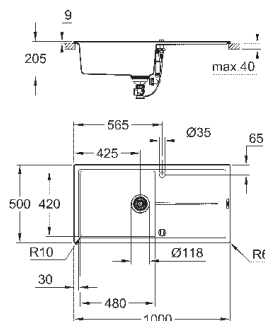

СМЕСИТЕЛИ
ДЛЯ КУХНИ