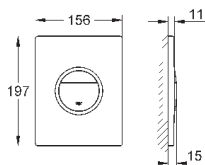

38 809 000

хром

519,60

Nova Cosmopolitan Light

Накладная панель

2 объема смыва или прерывание смыва старт/стоп, подсветка панели по контуру кнопки

выключение, таймер для индивидуального программирования

работы подсветки

длина соединительного кабеля 3 м

Трансформатор для внешнего монтажа, напряжение подключения 230 V AC,

50/60 Hz, 2.0 VA, Этот продукт содержит встроенные светодиодные лампы,

которые не могут быть заменены: класс энергоэффективности: A +

Одобрено в CE

для пневматического смывного клапана

для вертикального и горизонтального монтажа

156 x 197 мм, из ABS

GROHE StarLight хромированная поверхность

GROHE EcoJoy Технология совершенного потока

при уменьшенном расходе воды

для Rapid SL и Uniset со смывным бачком GD 2

для установки Rapid SLX необходимо заказать ревизионный короб

66 791 000 (приобретается отдельно)